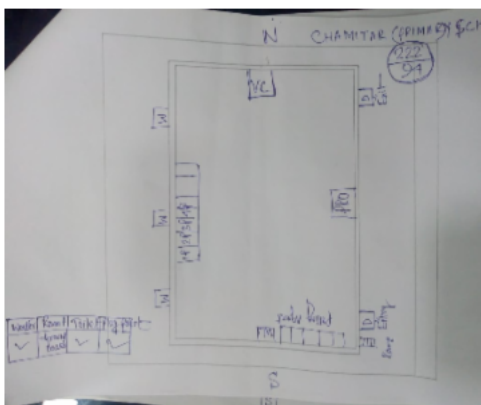

নির্বাচক নিবন্ধন আধিকারিকের স্বাক্ষর

Nazri Naksha

Google Map View

Polling Station Building Front View

Polling Station Front View

Cad View

Key MAP View

1 নাম : বকুলপ্রিয়া দাশ রায় স্বামীর নাম: কৃষ্ণেন্দু রায় বাড়ির নং : এন0153 বয়স : 25 লিঙ্গ : মহিলা	ITG2350932 ফটো উপলব্ধ	2 নাম : পূজা দাস পাল স্বামীর নাম: মানস কুমার দাস বাড়ির নং : এন0083 বয়স : 24 লিঙ্গ : মহিলা	ITG2345536 ফটো উপলব্ধ	3 নাম : উমা দাস স্বামীর নাম: নবেন্দু বিকাশ দাস বাড়ির নং : n0040 বয়স : 38 লিঙ্গ : মহিলা	ITG1171776 ফটো উপলব্ধ
4 নাম : জপমালা দাস স্বামীর নাম: পদ্মগোপাল দাস বাড়ির নং : n0171 বয়স : 42 লিঙ্গ : মহিলা	ITG0468942 ফটো উপলব্ধ	5 নাম : সুসমা দাস স্বামীর নাম: অনূপ কুমার দাস বাড়ির নং : n0167 বয়স : 32 লিঙ্গ : মহিলা	ITG1624477 ফটো উপলব্ধ	6 নাম : মিনু দাস পিতার নাম: মহাদেব দাস বাড়ির নং : n0014 বয়স : 48 লিঙ্গ : পুরুষ	JPW1340173 ফটো উপলব্ধ
7 নাম : রুম্পা কুন্তকার দাস স্বামীর নাম: সুপ্রতিম দাস বাড়ির নং : এন0067 বয়স : 25 লিঙ্গ : মহিলা	ITG2351369 ফটো উপলব্ধ	8 নাম : তুষার কান্তি দাস পিতার নাম: নাডু গোপাল দাস বাড়ির নং : এন0039 বয়স : 28 লিঙ্গ : পুরুষ	ITG2185262 ফটো উপলব্ধ	9 নাম : কিংসুক দাস পিতার নাম: তরুণ কুমার দাস বাড়ির নং : N0043 বয়স : 25 লিঙ্গ : পুরুষ	ITG2243392 ফটো উপলব্ধ
10 নাম : সুজাতা দাস স্বামীর নাম: সন্দীপ দাস বাড়ির নং : N0088 বয়স : 25 লিঙ্গ : মহিলা	ITG2243483 ফটো উপলব্ধ	11 নাম : আরতি দাস স্বামীর নাম: খগেন দাস বাড়ির নং : n0036 বয়স : 74 লিঙ্গ : মহিলা	WB/33/222/393339 ফটো উপলব্ধ	12 নাম : যাদব দাস পিতার নাম: খগেন দাস বাড়ির নং : n0036 বয়স : 53 লিঙ্গ : পুরুষ	WB/33/222/393261 ফটো উপলব্ধ
13 নাম : মিঠু দাস স্বামীর নাম: যাদব দাস বাড়ির নং : n0036 বয়স : 46 লিঙ্গ : মহিলা	JPW2048163 ফটো উপলব্ধ	14 নাম : সাধন দাস পিতার নাম: খগেন দাস বাড়ির নং : n0036 বয়স : 49 লিঙ্গ : পুরুষ	JPW1324847 ফটো উপলব্ধ	15 নাম : শেফালী দাস স্বামীর নাম: সাধন দাস বাড়ির নং : n0036 বয়স : 33 লিঙ্গ : মহিলা	ITG1742543 ফটো উপলব্ধ
16 নাম : সুভাষ দাস পিতার নাম: প্রবোধ দাস বাড়ির নং : n0037 বয়স : 74 লিঙ্গ : পুরুষ	WB/33/222/393217 ফটো উপলব্ধ	17 নাম : সুচিত্রা দাস স্বামীর নাম: সুভাষ দাস বাড়ির নং : n0037 বয়স : 64 লিঙ্গ : মহিলা	WB/33/222/393340 ফটো উপলব্ধ	18 নাম : সুচিত্রা দাস স্বামীর নাম: নাডুগোপাল দাস বাড়ির নং : n0039 বয়স : 49 লিঙ্গ : মহিলা	ITG0468918 ফটো উপলব্ধ
19 নাম : গীতা দাস স্বামীর নাম: নিমাই দাস বাড়ির নং : n0039 বয়স : 80 লিঙ্গ : মহিলা	WB/33/222/393368 ফটো উপলব্ধ	20 নাম : নলিনীকান্ত দাস পিতার নাম: গোষ্ঠ দাস বাড়ির নং : n0040 বয়স : 74 লিঙ্গ : পুরুষ	WB/33/222/393470 ফটো উপলব্ধ	21 নাম : ভবেন্দু বিকাশ দাস পিতার নাম: নলিনীকান্ত দাস বাড়ির নং : n0040 বয়স : 38 লিঙ্গ : পুরুষ	JPW2223543 ফটো উপলব্ধ
22 নাম : বসুমতি দাস স্বামীর নাম: নলিনী কান্ত দাস বাড়ির নং : n0040 বয়স : 66 লিঙ্গ : মহিলা	WB/33/222/393369 ফটো উপলব্ধ	23 নাম : মালতি দাস স্বামীর নাম: লক্ষন দাস বাড়ির নং : n0041 বয়স : 64 লিঙ্গ : মহিলা	WB/33/222/393338 ফটো উপলব্ধ	24 নাম : দীনেশ দাস পিতার নাম: লক্ষন দাস বাড়ির নং : n0041 বয়স : 41 লিঙ্গ : পুরুষ	JPW2135861 ফটো উপলব্ধ
25 নাম : রীতা দাস স্বামীর নাম: দীনেশ দাস বাড়ির নং : n0041 বয়স : 42 লিঙ্গ : মহিলা	ITG1537117 ফটো উপলব্ধ	26 নাম : তাপস কুমার দাস পিতার নাম: সিন্ধু চরণ দাস বাড়ির নং : n0042 বয়স : 57 লিঙ্গ : পুরুষ	WB/33/222/393357 ফটো উপলব্ধ	27 নাম : টুকু দাস স্বামীর নাম: তাপস দাস বাড়ির নং : n0042 বয়স : 47 লিঙ্গ : মহিলা	JPW1324995 ফটো উপলব্ধ
28 নাম : মদনমোহন দাস পিতার নাম: জীবন দাস বাড়ির নং : n0043 বয়স : 89 লিঙ্গ : পুরুষ	WB/33/222/393310 ফটো উপলব্ধ	29 নাম : অজয় দাস পিতার নাম: শঙ্কর কুমার দাস বাড়ির নং : এন0083 বয়স : 23 লিঙ্গ : পুরুষ	ITG2383990 ফটো উপলব্ধ	30 নাম : চঞ্চল দাস পিতার নাম: সুনীল দাস বাড়ির নং : এন0136 বয়স : 22 লিঙ্গ : পুরুষ	ITG2454510 ফটো উপলব্ধ