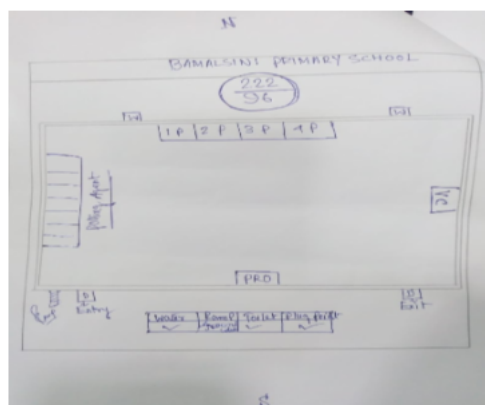

নির্বাচক নিবন্ধন আধিকারিকের স্বাক্ষর

Nazri Naksha

Google Map View

Polling Station Building Front View

Polling Station Front View

Cad View

Key MAP View

1	WB/33/222/417374	ফটো উপলব্ধ
নাম : ছবি কোটাল স্বামীর নাম : গুরুপদ কোটাল বাড়ির নং : n0126 বয়স : 62 লিঙ্গ : মহিলা		