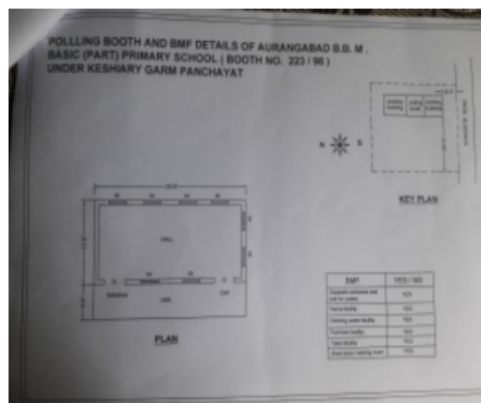

নির্বাচক নিবন্ধন আধিকারিকের স্বাক্ষর

Nazri Naksha

Google Map View

Polling Station Building Front View

Polling Station Front View

Cad View

Key MAP View

1 নাম : রুমুর গুচ্ছাইত (পাত্র) স্বামীর নাম: নিত্যানন্দ পাত্র বাড়ির নং : n0309 বয়স : 39 লিঙ্গ : মহিলা	WUE1220334 ফটো উপলব্ধ	2 নাম : নীলাঞ্জনা দ্বিবেদী স্বামীর নাম: সরিৎ শেখর দ্বিবেদী বাড়ির নং : n0001 বয়স : 37 লিঙ্গ : মহিলা	ITG0956607 ফটো উপলব্ধ	3 নাম : অদিতি চক্রবর্তী দ্বিবেদী স্বামীর নাম: ঋদ্ধি শেখর দ্বিবেদী বাড়ির নং : এন0001 বয়স : 37 লিঙ্গ : মহিলা	XVM1294669 ফটো উপলব্ধ
4 নাম : সত্যেন্দ্রনাথ দ্বিবেদী পিতার নাম: যজ্ঞেশ্বর দ্বিবেদী বাড়ির নং : n0001 বয়স : 69 লিঙ্গ : পুরুষ	JQM2207793 ফটো উপলব্ধ	5 নাম : আভা দ্বিবেদী পিতার নাম: যজ্ঞেশ্বর দ্বিবেদী বাড়ির নং : n0001 বয়স : 77 লিঙ্গ : মহিলা	WB/32/226/309046 ফটো উপলব্ধ	6 নাম : সন্ধ্যা দ্বিবেদী পিতার নাম: যজ্ঞেশ্বর দ্বিবেদী বাড়ির নং : n0001 বয়স : 77 লিঙ্গ : মহিলা	WB/32/226/309062 ফটো উপলব্ধ
7 নাম : ধৃতি শেখর দ্বিবেদী পিতার নাম: সত্যেন্দ্র নাথ দ্বিবেদী বাড়ির নং : n0001 বয়স : 31 লিঙ্গ : পুরুষ	WUE1809524 ফটো উপলব্ধ	8 নাম : পারমিতা দ্বিবেদী স্বামীর নাম: দেবেন্দ্র নাথ দ্বিবেদী বাড়ির নং : n0001 বয়স : 73 লিঙ্গ : মহিলা	WB/32/226/309064 ফটো উপলব্ধ	9 নাম : সৌমেন্দ্রনাথ দ্বিবেদী পিতার নাম: যজ্ঞেশ্বর দ্বিবেদী বাড়ির নং : n0001 বয়স : 68 লিঙ্গ : পুরুষ	WB/32/226/309076 ফটো উপলব্ধ
10 নাম : শিপ্রা দ্বিবেদী স্বামীর নাম: সৌমেন্দ্র নাথ দ্বিবেদী বাড়ির নং : n0001 বয়স : 62 লিঙ্গ : মহিলা	WB/32/226/309063 ফটো উপলব্ধ	11 নাম : ঋদ্ধিশেখর দ্বিবেদী পিতার নাম: সৌমেন্দ্র নাথ দ্বিবেদী বাড়ির নং : n0001 বয়স : 37 লিঙ্গ : পুরুষ	WUE1307875 ফটো উপলব্ধ	12 নাম : অমিতা দ্বিবেদী স্বামীর নাম: সত্যেন্দ্র নাথ দ্বিবেদী বাড়ির নং : n0001 বয়স : 58 লিঙ্গ : মহিলা	WB/32/226/309065 ফটো উপলব্ধ
13 নাম : সরি শেখর দ্বিবেদী পিতার নাম: দেবেন্দ্রনাথ দ্বিবেদী বাড়ির নং : n0001 বয়স : 45 লিঙ্গ : মহিলা	JQM1400803 ফটো উপলব্ধ	14 নাম : তপন দাশ পিতার নাম: দিজেন্দ্রনাথ দাশ বাড়ির নং : n0002 বয়স : 60 লিঙ্গ : পুরুষ	WUE2233864 ফটো উপলব্ধ	15 নাম : শুভ্রাংশু দাশ পিতার নাম: তপন দাশ বাড়ির নং : n0002 বয়স : 29 লিঙ্গ : পুরুষ	WUE1809532 ফটো উপলব্ধ
16 নাম : রীনা দাশ স্বামীর নাম: তপন দাশ বাড়ির নং : n0002 বয়স : 59 লিঙ্গ : মহিলা	JQM2207785 ফটো উপলব্ধ	17 নাম : সুদেষ্ণা দাশ পিতার নাম: দিজেন্দ্রনাথ দাশ বাড়ির নং : n0002 বয়স : 65 লিঙ্গ : মহিলা	WUE2458602 ফটো উপলব্ধ	18 নাম : লক্ষ্মীপ্রিয়া পন্ডা পিতার নাম: রামচন্দ্র পন্ডা বাড়ির নং : এন0037 বয়স : 26 লিঙ্গ : মহিলা	WUE2160059 ফটো উপলব্ধ
19 নাম : মামনী পাত্র স্বামীর নাম: দেবশীষ পাত্র বাড়ির নং : n0004 বয়স : 33 লিঙ্গ : মহিলা	WUE1634963 ফটো উপলব্ধ	20 নাম : সুর্পনা পাত্র পিতার নাম: গোপাল পাত্র বাড়ির নং : এন0007 বয়স : 24 লিঙ্গ : মহিলা	WUE2359206 ফটো উপলব্ধ	21 নাম : মনি পাত্র স্বামীর নাম: সঞ্জয় পাত্র বাড়ির নং : n0011 বয়স : 32 লিঙ্গ : মহিলা	WUE1809540 ফটো উপলব্ধ
22 নাম : সুরজিৎ পাত্র পিতার নাম: শতদল পাত্র বাড়ির নং : n0331 বয়স : 28 লিঙ্গ : পুরুষ	WUE1978022 ফটো উপলব্ধ	23 নাম : শকুন্তলা পাত্র স্বামীর নাম: শতদল পাত্র বাড়ির নং : n0010 বয়স : 57 লিঙ্গ : মহিলা	WUE2234052 ফটো উপলব্ধ	24 নাম : শতদল পাত্র পিতার নাম: নন্দ পাত্র বাড়ির নং : n0010 বয়স : 64 লিঙ্গ : পুরুষ	WUE2234060 ফটো উপলব্ধ
25 নাম : আশিষ পাত্র পিতার নাম: কানু পাত্র বাড়ির নং : এন0006 বয়স : 26 লিঙ্গ : পুরুষ	WUE2160349 ফটো উপলব্ধ	26 নাম : সুস্মিতা দলাই পাত্র স্বামীর নাম: গৌরীশংকর পাত্র বাড়ির নং : এন0010 বয়স : 27 লিঙ্গ : মহিলা	WUE2399897 ফটো উপলব্ধ	27 নাম : গৌরীশংকর পাত্র পিতার নাম: শতদল পাত্র বাড়ির নং : n0010 বয়স : 37 লিঙ্গ : পুরুষ	WUE1307883 ফটো উপলব্ধ
28 নাম : কল্পনা পাত্র পিতার নাম: শতদল পাত্র বাড়ির নং : n0010 বয়স : 39 লিঙ্গ : মহিলা	WUE0421131 ফটো উপলব্ধ	29 নাম : তপতী পাত্র স্বামীর নাম: বাদল চন্দ্র পাত্র বাড়ির নং : n0009 বয়স : 57 লিঙ্গ : মহিলা	WB/32/226/309122 ফটো উপলব্ধ	30 নাম : তাপস পাত্র পিতার নাম: বাদল চন্দ্র পাত্র বাড়ির নং : n0009 বয়স : 34 লিঙ্গ : পুরুষ	WUE1421486 ফটো উপলব্ধ