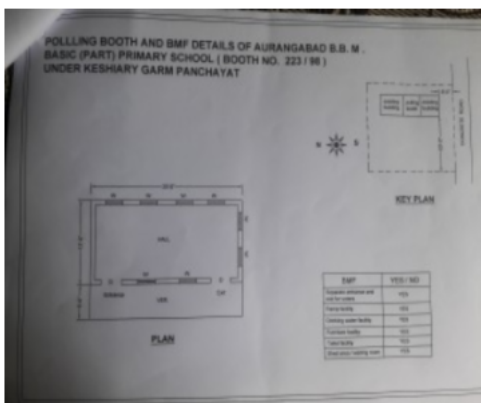

নির্বাচক নিবন্ধন আধিকারিকের স্বাক্ষর

Nazri Naksha

Google Map View

Polling Station Building Front View

Polling Station Front View

Cad View

Key MAP View

1 নাম : রুমুর গুচ্ছাইত (পাত্র) স্বামীর নাম: নিত্যানন্দ পাত্র বাড়ির নং : n0309 বয়স : 39 লিঙ্গ : মহিলা	WUE1220334 ফটো উপলব্ধ	2 নাম : নীলাঞ্জনা দ্বিবেদী স্বামীর নাম: সরিৎ শেখর দ্বিবেদী বাড়ির নং : n0001 বয়স : 37 লিঙ্গ : মহিলা	ITG0956607 ফটো উপলব্ধ	3 নাম : অদিতি চক্রবর্তী দ্বিবেদী স্বামীর নাম: ঋদ্ধি শেখর দ্বিবেদী বাড়ির নং : এন0001 বয়স : 37 লিঙ্গ : মহিলা	XVM1294669 ফটো উপলব্ধ
4 নাম : সত্যেন্দ্রনাথ দ্বিবেদী পিতার নাম: যজ্ঞেশ্বর দ্বিবেদী বাড়ির নং : n0001 বয়স : 69 লিঙ্গ : পুরুষ	JQM2207793 ফটো উপলব্ধ	5 নাম : আভা দ্বিবেদী পিতার নাম: যজ্ঞেশ্বর দ্বিবেদী বাড়ির নং : n0001 বয়স : 77 লিঙ্গ : মহিলা	WB/32/226/309046 ফটো উপলব্ধ	6 নাম : সন্ধ্যা দ্বিবেদী পিতার নাম: যজ্ঞেশ্বর দ্বিবেদী বাড়ির নং : n0001 বয়স : 77 লিঙ্গ : মহিলা	WB/32/226/309062 ফটো উপলব্ধ
7 নাম : ধৃতি শেখর দ্বিবেদী পিতার নাম: সত্যেন্দ্র নাথ দ্বিবেদী বাড়ির নং : n0001 বয়স : 31 লিঙ্গ : পুরুষ	WUE1809524 ফটো উপলব্ধ	8 নাম : পারমিতা দ্বিবেদী স্বামীর নাম: দেবেন্দ্র নাথ দ্বিবেদী বাড়ির নং : n0001 বয়স : 73 লিঙ্গ : মহিলা	WB/32/226/309064 ফটো উপলব্ধ	9 নাম : সৌমেন্দ্রনাথ দ্বিবেদী পিতার নাম: যজ্ঞেশ্বর দ্বিবেদী বাড়ির নং : n0001 বয়স : 68 লিঙ্গ : পুরুষ	WB/32/226/309076 ফটো উপলব্ধ
10 নাম : শিপ্রা দ্বিবেদী স্বামীর নাম: সৌমেন্দ্র নাথ দ্বিবেদী বাড়ির নং : n0001 বয়স : 62 লিঙ্গ : মহিলা	WB/32/226/309063 ফটো উপলব্ধ	11 নাম : ঋদ্ধিশেখর দ্বিবেদী পিতার নাম: সৌমেন্দ্র নাথ দ্বিবেদী বাড়ির নং : n0001 বয়স : 37 লিঙ্গ : পুরুষ	WUE1307875 ফটো উপলব্ধ	12 নাম : অমিতা দ্বিবেদী স্বামীর নাম: সত্যেন্দ্র নাথ দ্বিবেদী বাড়ির নং : n0001 বয়স : 58 লিঙ্গ : মহিলা	WB/32/226/309065 ফটো উপলব্ধ
13 নাম : সরি শেখর দ্বিবেদী পিতার নাম: দেবেন্দ্রনাথ দ্বিবেদী বাড়ির নং : n0001 বয়স : 45 লিঙ্গ : মহিলা	JQM1400803 ফটো উপলব্ধ	14 নাম : তপন দাশ পিতার নাম: দিজেন্দ্রনাথ দাশ বাড়ির নং : n0002 বয়স : 60 লিঙ্গ : পুরুষ	WUE2233864 ফটো উপলব্ধ	15 নাম : শুভ্রাংশু দাশ পিতার নাম: তপন দাশ বাড়ির নং : n0002 বয়স : 29 লিঙ্গ : পুরুষ	WUE1809532 ফটো উপলব্ধ
16 নাম : রীনা দাশ স্বামীর নাম: তপন দাশ বাড়ির নং : n0002 বয়স : 59 লিঙ্গ : মহিলা	JQM2207785 ফটো উপলব্ধ	17 নাম : সুদেষ্ণা দাশ পিতার নাম: দিজেন্দ্রনাথ দাশ বাড়ির নং : n0002 বয়স : 65 লিঙ্গ : মহিলা	WUE2458602 ফটো উপলব্ধ	18 নাম : লক্ষ্মীপ্রিয়া পন্ডা পিতার নাম: রামচন্দ্র পন্ডা বাড়ির নং : এন0037 বয়স : 26 লিঙ্গ : মহিলা	WUE2160059 ফটো উপলব্ধ
19 নাম : মামনী পাত্র স্বামীর নাম: দেবশীষ পাত্র বাড়ির নং : n0004 বয়স : 33 লিঙ্গ : মহিলা	WUE1634963 ফটো উপলব্ধ	20 নাম : সুর্পনা পাত্র পিতার নাম: গোপাল পাত্র বাড়ির নং : এন0007 বয়স : 24 লিঙ্গ : মহিলা	WUE2359206 ফটো উপলব্ধ	21 নাম : মনি পাত্র স্বামীর নাম: সঞ্জয় পাত্র বাড়ির নং : n0011 বয়স : 32 লিঙ্গ : মহিলা	WUE1809540 ফটো উপলব্ধ
22 নাম : সুরজিৎ পাত্র পিতার নাম: শতদল পাত্র বাড়ির নং : n0331 বয়স : 28 লিঙ্গ : পুরুষ	WUE1978022 ফটো উপলব্ধ	23 নাম : শকুন্তলা পাত্র স্বামীর নাম: শতদল পাত্র বাড়ির নং : n0010 বয়স : 57 লিঙ্গ : মহিলা	WUE2234052 ফটো উপলব্ধ	24 নাম : শতদল পাত্র পিতার নাম: নন্দ পাত্র বাড়ির নং : n0010 বয়স : 64 লিঙ্গ : পুরুষ	WUE2234060 ফটো উপলব্ধ
25 নাম : আশিষ পাত্র পিতার নাম: কানু পাত্র বাড়ির নং : এন0006 বয়স : 26 লিঙ্গ : পুরুষ	WUE2160349 ফটো উপলব্ধ	26 নাম : সুস্মিতা দলাই পাত্র স্বামীর নাম: গৌরীশংকর পাত্র বাড়ির নং : এন0010 বয়স : 27 লিঙ্গ : মহিলা	WUE2399897 ফটো উপলব্ধ	27 নাম : গৌরীশংকর পাত্র পিতার নাম: শতদল পাত্র বাড়ির নং : n0010 বয়স : 37 লিঙ্গ : পুরুষ	WUE1307883 ফটো উপলব্ধ
28 নাম : কল্পনা পাত্র পিতার নাম: শতদল পাত্র বাড়ির নং : n0010 বয়স : 39 লিঙ্গ : মহিলা	WUE0421131 ফটো উপলব্ধ	29 নাম : তপতী পাত্র স্বামীর নাম: বাদল চন্দ্র পাত্র বাড়ির নং : n0009 বয়স : 57 লিঙ্গ : মহিলা	WB/32/226/309122 ফটো উপলব্ধ	30 নাম : তাপস পাত্র পিতার নাম: বাদল চন্দ্র পাত্র বাড়ির নং : n0009 বয়স : 34 লিঙ্গ : পুরুষ	WUE1421486 ফটো উপলব্ধ