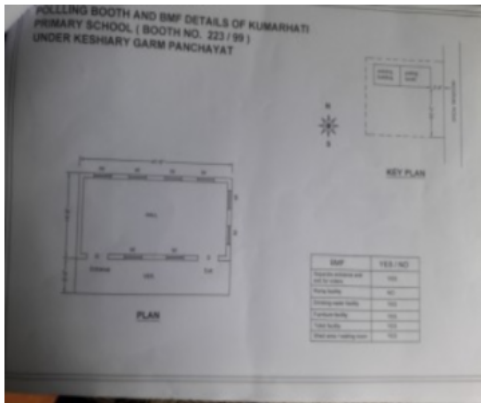

নির্বাচক নিবন্ধন আধিকারিকের স্বাক্ষর

Nazri Naksha

Google Map View

Polling Station Building Front View

Polling Station Front View

Cad View

Key MAP View

1 নাম : হিমালী রক্ষিত স্বামীর নাম: বিশ্বনাথ রক্ষিত বাড়ির নং : n0141 বয়স : 52 লিঙ্গ : মহিলা	JQM2532711 ফটো উপলব্ধ	2 নাম : লালমোহন মান্দি পিতার নাম: ভূটি মান্দি বাড়ির নং : হাসিমপুর বয়স : 68 লিঙ্গ : পুরুষ	WUE2588218 ফটো উপলব্ধ	3 নাম : লক্ষী মান্দি স্বামীর নাম: লালমোহন মান্দি বাড়ির নং : হাসিমপুর বয়স : 60 লিঙ্গ : মহিলা	WUE2588242 ফটো উপলব্ধ
4 নাম : সোমা সিদ্ধা পাত্র স্বামীর নাম: বিশ্বনাথ পাত্র বাড়ির নং : n0156 বয়স : 46 লিঙ্গ : মহিলা	WUE1220177 ফটো উপলব্ধ	5 নাম : কম্পনা আইচ স্বামীর নাম: শিশির কুমার আইচ বাড়ির নং : n0003 বয়স : 60 লিঙ্গ : মহিলা	WUE2534345 ফটো উপলব্ধ	6 নাম : নিরোজ আইচ পিতার নাম: শিশির কুমার আইচ বাড়ির নং : n0003 বয়স : 32 লিঙ্গ : পুরুষ	WUE1521038 ফটো উপলব্ধ
7 নাম : সরোজ আইচ পিতার নাম: শিশির আইচ বাড়ির নং : n0003 বয়স : 36 লিঙ্গ : পুরুষ	WUE1160225 ফটো উপলব্ধ	8 নাম : মেঘনা আইচ স্বামীর নাম: সরোজ আইচ বাড়ির নং : n0377 বয়স : 28 লিঙ্গ : মহিলা	WUE2022978 ফটো উপলব্ধ	9 নাম : শিশিরকুমার আইচ পিতার নাম: কৃষ্ণমোহন আইচ বাড়ির নং : n0003 বয়স : 68 লিঙ্গ : পুরুষ	WUE2454619 ফটো উপলব্ধ
10 নাম : লক্ষীকান্ত কর মায়ের নাম: বর্ণা কর বাড়ির নং : n0082 বয়স : 48 লিঙ্গ : পুরুষ	JQM1318062 ফটো উপলব্ধ	11 নাম : পূর্ণচন্দ্র কর পিতার নাম: নন্দলাল কর বাড়ির নং : n0099 বয়স : 60 লিঙ্গ : পুরুষ	WB/32/226/306227 ফটো উপলব্ধ	12 নাম : বিশ্বনাথ কর পিতার নাম: পূর্ণচন্দ্র কর বাড়ির নং : n0099 বয়স : 39 লিঙ্গ : পুরুষ	JQM2321594 ফটো উপলব্ধ
13 নাম : শেফালী কর স্বামীর নাম: পূর্ণ চন্দ্র কর বাড়ির নং : n0099 বয়স : 50 লিঙ্গ : মহিলা	WUE2411452 ফটো উপলব্ধ	14 নাম : তারকনাথ কর পিতার নাম: পূর্ণ কর বাড়ির নং : n0099 বয়স : 44 লিঙ্গ : পুরুষ	JQM1957158 ফটো উপলব্ধ	15 নাম : বর্ণা কর স্বামীর নাম: হেমন্ত কর বাড়ির নং : n0082 বয়স : 67 লিঙ্গ : মহিলা	WB/32/226/306381 ফটো উপলব্ধ
16 নাম : অর্চনা কর স্বামীর নাম: লক্ষীকান্ত কর বাড়ির নং : n0082 বয়স : 37 লিঙ্গ : মহিলা	WUE1771641 ফটো উপলব্ধ	17 নাম : সোমনাথ কর পিতার নাম: হেমন্ত কুমার কর বাড়ির নং : n0082 বয়স : 41 লিঙ্গ : পুরুষ	JQM2321586 ফটো উপলব্ধ	18 নাম : সৌম্যদীপ কর পিতার নাম: লক্ষীকান্ত কর বাড়ির নং : এন0082 বয়স : 22 লিঙ্গ : পুরুষ	WUE2479525 ফটো উপলব্ধ
19 নাম : মন্দাকিনী কর স্বামীর নাম: তারকনাথ কর বাড়ির নং : এন0099 বয়স : 41 লিঙ্গ : মহিলা	WUE2399434 ফটো উপলব্ধ	20 নাম : শ্রীমন্ত কর পিতার নাম: নন্দলাল কর বাড়ির নং : এন0099 বয়স : 71 লিঙ্গ : পুরুষ	WUE2234466 ফটো উপলব্ধ	21 নাম : অলকা কর স্বামীর নাম: শ্রীমন্ত কর বাড়ির নং : এন0379 বয়স : 58 লিঙ্গ : মহিলা	WUE2234441 ফটো উপলব্ধ
22 নাম : সুদীপা সাউ(কর) স্বামীর নাম: বিশ্বনাথ কর বাড়ির নং : n0099 বয়স : 32 লিঙ্গ : মহিলা	WUE1810480 ফটো উপলব্ধ	23 নাম : খুকুমনি কর স্বামীর নাম: সোমনাথ কর বাড়ির নং : n0082 বয়স : 35 লিঙ্গ : মহিলা	WUE1243542 ফটো উপলব্ধ	24 নাম : স্বর্নলতা পন্ডা (কাজিলাল) স্বামীর নাম: সত্যব্রত কাজিলাল বাড়ির নং : 67 বয়স : 35 লিঙ্গ : মহিলা	WUE1810860 ফটো উপলব্ধ
25 নাম : তারাশঙ্কর কাজিলাল পিতার নাম: মহেশচন্দ্র কাজিলাল বাড়ির নং : n0006 বয়স : 68 লিঙ্গ : পুরুষ	WUE2234946 ফটো উপলব্ধ	26 নাম : রীতা অধিকারী কাজিলাল স্বামীর নাম: দেবব্রত কাজিলাল বাড়ির নং : N0006 বয়স : 31 লিঙ্গ : মহিলা	WCI1691252 ফটো উপলব্ধ	27 নাম : পুষ্প কাজিলাল স্বামীর নাম: কালিশংকর কাজিলাল বাড়ির নং : n0006 বয়স : 67 লিঙ্গ : মহিলা	WB/32/226/306213 ফটো উপলব্ধ
28 নাম : শুভ্রা কাজিলাল স্বামীর নাম: তারাশংকর কাজিলাল বাড়ির নং : n0006 বয়স : 60 লিঙ্গ : মহিলা	WUE2411502 ফটো উপলব্ধ	29 নাম : সত্যব্রত কাজিলাল পিতার নাম: তারাশংকর কাজিলাল বাড়ির নং : 67 বয়স : 38 লিঙ্গ : পুরুষ	JQM2506285 ফটো উপলব্ধ	30 নাম : দেবব্রত কাজিলাল পিতার নাম: তারাশংকর কাজিলাল বাড়ির নং : n0006 বয়স : 37 লিঙ্গ : পুরুষ	WUE1160233 ফটো উপলব্ধ