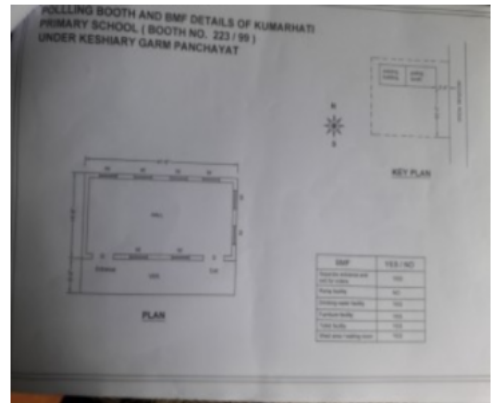

নির্বাচক নিবন্ধন আধিকারিকের স্বাক্ষর

Nazri Naksha

Google Map View

Polling Station Building Front View

Polling Station Front View

Cad View

Key MAP View

1 নাম : হিমালী রক্ষিত স্বামীর নাম: বিশ্বনাথ রক্ষিত বাড়ির নং : n0141 বয়স : 52 লিঙ্গ : মহিলা	JQM2532711 ফটো উপলব্ধ	2 নাম : লালমোহন মান্দি পিতার নাম: ভূটি মান্দি বাড়ির নং : হাসিমপুর বয়স : 68 লিঙ্গ : পুরুষ	WUE2588218 ফটো উপলব্ধ	3 নাম : লক্ষী মান্দি স্বামীর নাম: লালমোহন মান্দি বাড়ির নং : হাসিমপুর বয়স : 60 লিঙ্গ : মহিলা	WUE2588242 ফটো উপলব্ধ
4 নাম : সোমা সিদ্ধা পাত্র স্বামীর নাম: বিশ্বনাথ পাত্র বাড়ির নং : n0156 বয়স : 46 লিঙ্গ : মহিলা	WUE1220177 ফটো উপলব্ধ	5 নাম : কম্পনা আইচ স্বামীর নাম: শিশির কুমার আইচ বাড়ির নং : n0003 বয়স : 60 লিঙ্গ : মহিলা	WUE2534345 ফটো উপলব্ধ	6 নাম : নিরোজ আইচ পিতার নাম: শিশির কুমার আইচ বাড়ির নং : n0003 বয়স : 32 লিঙ্গ : পুরুষ	WUE1521038 ফটো উপলব্ধ
7 নাম : সরোজ আইচ পিতার নাম: শিশির আইচ বাড়ির নং : n0003 বয়স : 36 লিঙ্গ : পুরুষ	WUE1160225 ফটো উপলব্ধ	8 নাম : মেঘনা আইচ স্বামীর নাম: সরোজ আইচ বাড়ির নং : n0377 বয়স : 28 লিঙ্গ : মহিলা	WUE2022978 ফটো উপলব্ধ	9 নাম : শিশিরকুমার আইচ পিতার নাম: কৃষ্ণমোহন আইচ বাড়ির নং : n0003 বয়স : 68 লিঙ্গ : পুরুষ	WUE2454619 ফটো উপলব্ধ
10 নাম : লক্ষীকান্ত কর মায়ের নাম: বর্ণা কর বাড়ির নং : n0082 বয়স : 48 লিঙ্গ : পুরুষ	JQM1318062 ফটো উপলব্ধ	11 নাম : পূর্ণচন্দ্র কর পিতার নাম: নন্দলাল কর বাড়ির নং : n0099 বয়স : 60 লিঙ্গ : পুরুষ	WB/32/226/306227 ফটো উপলব্ধ	12 নাম : বিশ্বনাথ কর পিতার নাম: পূর্ণচন্দ্র কর বাড়ির নং : n0099 বয়স : 39 লিঙ্গ : পুরুষ	JQM2321594 ফটো উপলব্ধ
13 নাম : শেফালী কর স্বামীর নাম: পূর্ণ চন্দ্র কর বাড়ির নং : n0099 বয়স : 50 লিঙ্গ : মহিলা	WUE2411452 ফটো উপলব্ধ	14 নাম : তারকনাথ কর পিতার নাম: পূর্ণ কর বাড়ির নং : n0099 বয়স : 44 লিঙ্গ : পুরুষ	JQM1957158 ফটো উপলব্ধ	15 নাম : বর্ণা কর স্বামীর নাম: হেমন্ত কর বাড়ির নং : n0082 বয়স : 67 লিঙ্গ : মহিলা	WB/32/226/306381 ফটো উপলব্ধ
16 নাম : অর্চনা কর স্বামীর নাম: লক্ষীকান্ত কর বাড়ির নং : n0082 বয়স : 37 লিঙ্গ : মহিলা	WUE1771641 ফটো উপলব্ধ	17 নাম : সোমনাথ কর পিতার নাম: হেমন্ত কুমার কর বাড়ির নং : n0082 বয়স : 41 লিঙ্গ : পুরুষ	JQM2321586 ফটো উপলব্ধ	18 নাম : সৌম্যদীপ কর পিতার নাম: লক্ষীকান্ত কর বাড়ির নং : এন0082 বয়স : 22 লিঙ্গ : পুরুষ	WUE2479525 ফটো উপলব্ধ
19 নাম : মন্দাকিনী কর স্বামীর নাম: তারকনাথ কর বাড়ির নং : এন0099 বয়স : 41 লিঙ্গ : মহিলা	WUE2399434 ফটো উপলব্ধ	20 নাম : শ্রীমন্ত কর পিতার নাম: নন্দলাল কর বাড়ির নং : এন0099 বয়স : 71 লিঙ্গ : পুরুষ	WUE2234466 ফটো উপলব্ধ	21 নাম : অলকা কর স্বামীর নাম: শ্রীমন্ত কর বাড়ির নং : এন0379 বয়স : 58 লিঙ্গ : মহিলা	WUE2234441 ফটো উপলব্ধ
22 নাম : সুদীপা সাউ(কর) স্বামীর নাম: বিশ্বনাথ কর বাড়ির নং : n0099 বয়স : 32 লিঙ্গ : মহিলা	WUE1810480 ফটো উপলব্ধ	23 নাম : খুকুমনি কর স্বামীর নাম: সোমনাথ কর বাড়ির নং : n0082 বয়স : 35 লিঙ্গ : মহিলা	WUE1243542 ফটো উপলব্ধ	24 নাম : স্বর্নলতা পন্ডা (কাজিলাল) স্বামীর নাম: সত্যব্রত কাজিলাল বাড়ির নং : 67 বয়স : 35 লিঙ্গ : মহিলা	WUE1810860 ফটো উপলব্ধ
25 নাম : তারাশঙ্কর কাজিলাল পিতার নাম: মহেশচন্দ্র কাজিলাল বাড়ির নং : n0006 বয়স : 68 লিঙ্গ : পুরুষ	WUE2234946 ফটো উপলব্ধ	26 নাম : রীতা অধিকারী কাজিলাল স্বামীর নাম: দেবব্রত কাজিলাল বাড়ির নং : N0006 বয়স : 31 লিঙ্গ : মহিলা	WCI1691252 ফটো উপলব্ধ	27 নাম : পুষ্প কাজিলাল স্বামীর নাম: কালিশংকর কাজিলাল বাড়ির নং : n0006 বয়স : 67 লিঙ্গ : মহিলা	WB/32/226/306213 ফটো উপলব্ধ
28 নাম : শুভ্রা কাজিলাল স্বামীর নাম: তারাশংকর কাজিলাল বাড়ির নং : n0006 বয়স : 60 লিঙ্গ : মহিলা	WUE2411502 ফটো উপলব্ধ	29 নাম : সত্যব্রত কাজিলাল পিতার নাম: তারাশংকর কাজিলাল বাড়ির নং : 67 বয়স : 38 লিঙ্গ : পুরুষ	JQM2506285 ফটো উপলব্ধ	30 নাম : দেবব্রত কাজিলাল পিতার নাম: তারাশংকর কাজিলাল বাড়ির নং : n0006 বয়স : 37 লিঙ্গ : পুরুষ	WUE1160233 ফটো উপলব্ধ