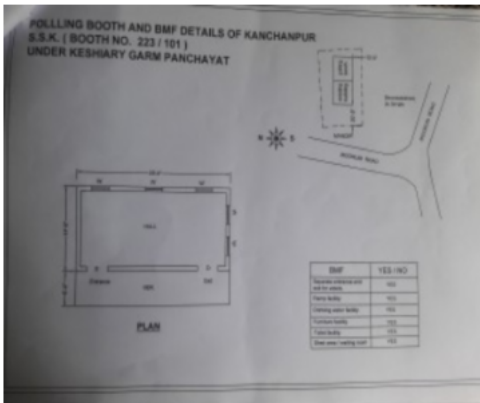

নির্বাচক নিবন্ধন আধিকারিকের স্বাক্ষর

Nazri Naksha

Google Map View

Polling Station Building Front View

Polling Station Front View

Cad View

Key MAP View

1 নাম : সেক রফিকুল পিতার নাম: সেক ময়তাপ বাড়ির নং : n0207 বয়স : 31 লিঙ্গ : পুরুষ	WUE1728377 ফটো উপলব্ধ	2 নাম : মান্নান সেক পিতার নাম: রহমান বাড়ির নং : n0132 বয়স : 58 লিঙ্গ : পুরুষ	JQM1441963 ফটো উপলব্ধ	3 নাম : সেক আব্দুল জব্বার পিতার নাম: সেক রহমান বাড়ির নং : NO-425 বয়স : 61 লিঙ্গ : পুরুষ	JQM2394344 ফটো উপলব্ধ
4 নাম : সেক পারভেজ আলি পিতার নাম: সেক মান্নান আলি বাড়ির নং : এন0132 বয়স : 26 লিঙ্গ : পুরুষ	WUE2114320 ফটো উপলব্ধ	5 নাম : শেক সাদ্দাম পিতার নাম: সেক ময়তাপ বাড়ির নং : n0207 বয়স : 35 লিঙ্গ : পুরুষ	WUE1522143 ফটো উপলব্ধ	6 নাম : আফরিন বিবি স্বামীর নাম: সেক আকিমুর আলি বাড়ির নং : n0312 বয়স : 31 লিঙ্গ : মহিলা	WUE1979145 ফটো উপলব্ধ
7 নাম : সাহানা বিবি স্বামীর নাম: সেক সাদ্দাম বাড়ির নং : n0207 বয়স : 27 লিঙ্গ : মহিলা	WUE2088086 ফটো উপলব্ধ	8 নাম : সেক ময়তাপ পিতার নাম: সেক কমিরুদ্দিন বাড়ির নং : n0207 বয়স : 62 লিঙ্গ : পুরুষ	WUE1160761 ফটো উপলব্ধ	9 নাম : সাহারা বিবি স্বামীর নাম: সেক ময়তাপ বাড়ির নং : n0208 বয়স : 52 লিঙ্গ : মহিলা	WUE1160779 ফটো উপলব্ধ
10 নাম : মইফুজাল সেক অন্যান্য: সেক আব্দুল জব্বার বাড়ির নং : N0022 বয়স : 45 লিঙ্গ : পুরুষ	WRJ1517275 ফটো উপলব্ধ	11 নাম : আরজু খাতুন বিবি পিতার নাম: সেক আব্দুল জব্বার বাড়ির নং : N0025 বয়স : 43 লিঙ্গ : মহিলা	WRJ1517283 ফটো উপলব্ধ	12 নাম : বাসুদেব পাতর পিতার নাম: রাধানাথ পাতর বাড়ির নং : n0104 বয়স : 32 লিঙ্গ : পুরুষ	WUE1522036 ফটো উপলব্ধ
13 নাম : রাধানাথ পাতর পিতার নাম: মাখন পাতর বাড়ির নং : n0104 বয়স : 77 লিঙ্গ : পুরুষ	WUE2232304 ফটো উপলব্ধ	14 নাম : বলরাম পাতর পিতার নাম: রাধানাথ পাতর বাড়ির নং : n0104 বয়স : 32 লিঙ্গ : পুরুষ	WUE1522028 ফটো উপলব্ধ	15 নাম : হাসিনা আকতারা স্বামীর নাম: সেক আনারুল বাড়ির নং : n0131 বয়স : 30 লিঙ্গ : মহিলা	WUE2041259 ফটো উপলব্ধ
16 নাম : শেক সাহেব আলি পিতার নাম: শেক আবদুল জব্বার বাড়ির নং : n0299 বয়স : 28 লিঙ্গ : পুরুষ	WUE1979012 ফটো উপলব্ধ	17 নাম : সেখ মনসুর আলি পিতার নাম: সেক গোলাম আলি বাড়ির নং : n0264 বয়স : 53 লিঙ্গ : পুরুষ	WUE1637305 ফটো উপলব্ধ	18 নাম : সেখ মেহের আলি পিতার নাম: রহমান বাড়ির নং : n0131 বয়স : 74 লিঙ্গ : পুরুষ	JQM2211324 ফটো উপলব্ধ
19 নাম : আনোয়ারা বিবি স্বামীর নাম: সেখ মেহের বিবি বাড়ির নং : n0131 বয়স : 69 লিঙ্গ : মহিলা	WB/32/226/312046 ফটো উপলব্ধ	20 নাম : সেক আনারুল পিতার নাম: সেক মেহের আলি বাড়ির নং : n0131 বয়স : 38 লিঙ্গ : পুরুষ	WUE0438176 ফটো উপলব্ধ	21 নাম : সেক আকিমুর আলি পিতার নাম: সেক মেহের আলি বাড়ির নং : n0131 বয়স : 35 লিঙ্গ : পুরুষ	WUE1522135 ফটো উপলব্ধ
22 নাম : মানোয়ারা বিবি স্বামীর নাম: সেক মইফুজাল বাড়ির নং : n0133 বয়স : 53 লিঙ্গ : মহিলা	WB/32/226/312047 ফটো উপলব্ধ	23 নাম : আজনারা বিবি অন্যান্য: সেক ইসহাক বাড়ির নং : এন0133 বয়স : 26 লিঙ্গ : মহিলা	WUE2356566 ফটো উপলব্ধ	24 নাম : জোলেহার বিবি স্বামীর নাম: সেক ইয়াসিন বাড়ির নং : এন000 বয়স : 62 লিঙ্গ : মহিলা	WUE2398360 ফটো উপলব্ধ
25 নাম : সেক ইসহাক পিতার নাম: সেক ইয়াসিন বাড়ির নং : এন0133 বয়স : 34 লিঙ্গ : পুরুষ	WUE2356392 ফটো উপলব্ধ	26 নাম : সেক ইয়াসিন পিতার নাম: রহমান বাড়ির নং : n0133 বয়স : 64 লিঙ্গ : পুরুষ	JQM2211290 ফটো উপলব্ধ	27 নাম : সেখ ইস্তাক পিতার নাম: সেক ইয়াসিন বাড়ির নং : এন000 বয়স : 30 লিঙ্গ : পুরুষ	YPW1519180 ফটো উপলব্ধ
28 নাম : মর্জিনা বিবি স্বামীর নাম: সেখ ইস্তাক বাড়ির নং : এন000 বয়স : 29 লিঙ্গ : মহিলা	YPW2060762 ফটো উপলব্ধ	29 নাম : অসিত কুমার সিদ্ধা পিতার নাম: চুনালাল সিনহা বাড়ির নং : n0234 বয়স : 76 লিঙ্গ : পুরুষ	WUE2232288 ফটো উপলব্ধ	30 নাম : সুব্রত কামিল্যা পিতার নাম: কানুপদ কামিল্যা বাড়ির নং : n0121 বয়স : 27 লিঙ্গ : পুরুষ	WUE2041135 ফটো উপলব্ধ