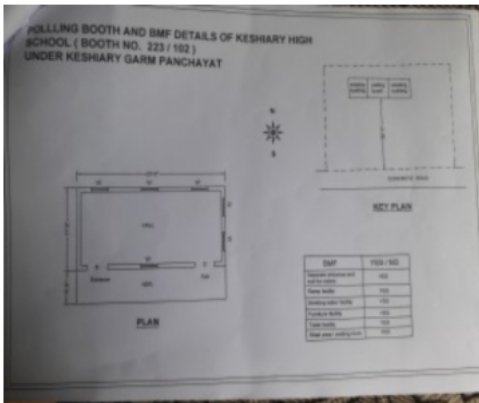

নির্বাচক নিবন্ধন আধিকারিকের স্বাক্ষর

Nazri Naksha

Google Map View

Polling Station Building Front View

Polling Station Front View

Cad View

Key MAP View

1 নাম : রবী শঙ্কর মুর্মু পিতার নাম: পান্ডব কুমার মুর্মু বাড়ির নং : n0212 বয়স : 46 লিঙ্গ : পুরুষ	JQM2507135 ফটো উপলব্ধ	2 নাম : রাহুল মুর্মু পিতার নাম: রবীশংকর মুর্মু বাড়ির নং : এন0214 বয়স : 21 লিঙ্গ : পুরুষ	WUE2581593 ফটো উপলব্ধ	3 নাম : মালারানী মুর্মু স্বামীর নাম: রবীশঙ্কর মুর্মু বাড়ির নং : n0213 বয়স : 39 লিঙ্গ : মহিলা	JQM2507150 ফটো উপলব্ধ
4 নাম : তামিজান বিবি স্বামীর নাম: রবুল সেক বাড়ির নং : n0228 বয়স : 37 লিঙ্গ : মহিলা	WUE1522630 ফটো উপলব্ধ	5 নাম : মাজেদা বিবি স্বামীর নাম: সেক আইনুর বাড়ির নং : n0250 বয়স : 28 লিঙ্গ : মহিলা	WUE1979251 ফটো উপলব্ধ	6 নাম : নাজমা বিবি স্বামীর নাম: সেক ইনসার বাড়ির নং : n0276 বয়স : 31 লিঙ্গ : মহিলা	WUE1979517 ফটো উপলব্ধ
7 নাম : দিগন্তিকা রানা পিতার নাম: দিলীপ কুমার রানা বাড়ির নং : n0128 বয়স : 33 লিঙ্গ : মহিলা	WUE1522663 ফটো উপলব্ধ	8 নাম : সৌজন্য রানা পিতার নাম: দিলীপ রানা বাড়ির নং : n0128 বয়স : 37 লিঙ্গ : পুরুষ	WUE0441584 ফটো উপলব্ধ	9 নাম : কাঞ্চন রানা স্বামীর নাম: দিলীপ কুমার রানা বাড়ির নং : n0128 বয়স : 57 লিঙ্গ : মহিলা	WUE0441576 ফটো উপলব্ধ
10 নাম : দিলীপকুমার রানা পিতার নাম: রামচন্দ্র রানা বাড়ির নং : n0128 বয়স : 67 লিঙ্গ : পুরুষ	WUE0441550 ফটো উপলব্ধ	11 নাম : নাসিনা বিবি স্বামীর নাম: সেক জব্বর আলি বাড়ির নং : n0282 বয়স : 35 লিঙ্গ : মহিলা	WUE1979574 ফটো উপলব্ধ	12 নাম : আসমিনা বিবি স্বামীর নাম: সেক মনিরুল বাড়ির নং : n0243 বয়স : 29 লিঙ্গ : মহিলা	WUE1979186 ফটো উপলব্ধ
13 নাম : বেবী রানী মুর্মু স্বামীর নাম: পান্ডব কুমার মুর্মু বাড়ির নং : n0211 বয়স : 66 লিঙ্গ : মহিলা	JQM2507127 ফটো উপলব্ধ	14 নাম : তারা বিবি স্বামীর নাম: জালালউদ্দিন খাঁ বাড়ির নং : n0301 বয়স : 31 লিঙ্গ : মহিলা	WUE2041341 ফটো উপলব্ধ	15 নাম : সাতীরা বিবি স্বামীর নাম: সেক আসিকউদ্দিন বাড়ির নং : n0289 বয়স : 33 লিঙ্গ : মহিলা	WUE1979640 ফটো উপলব্ধ
16 নাম : সাহানা বিবি স্বামীর নাম: সেক আবদুল সাত্তার বাড়ির নং : n0291 বয়স : 36 লিঙ্গ : মহিলা	WUE1979665 ফটো উপলব্ধ	17 নাম : আকাজ্জা রাণা পিতার নাম: দিলীপ কুমার রাণা বাড়ির নং : N0128 বয়স : 26 লিঙ্গ : মহিলা	WUE2294296 ফটো উপলব্ধ	18 নাম : জ্যোৎস্না সামন্ত (সাহ) স্বামীর নাম: কৃষ্ণেন্দু শেখর সাহ বাড়ির নং : n0227 বয়স : 49 লিঙ্গ : মহিলা	JQM2208080 ফটো উপলব্ধ
19 নাম : সায়ন্তন অগস্তি পিতার নাম: তুহিন কান্তি অগস্তি বাড়ির নং : n0218 বয়স : 43 লিঙ্গ : পুরুষ	JQM1962729 ফটো উপলব্ধ	20 নাম : কম্পনা অগস্তি স্বামীর নাম: তুহিন কান্তি অগস্তি বাড়ির নং : n0217 বয়স : 67 লিঙ্গ : মহিলা	WUE2232122 ফটো উপলব্ধ	21 নাম : অজন্তা অগস্তি স্বামীর নাম: সায়ন্তন অগস্তি বাড়ির নং : n0218 বয়স : 40 লিঙ্গ : মহিলা	WUE1954825 ফটো উপলব্ধ
22 নাম : বাদল আদক পিতার নাম: গনেশ চন্দ্র আদক বাড়ির নং : n0134 বয়স : 58 লিঙ্গ : পুরুষ	JQM2212876 ফটো উপলব্ধ	23 নাম : ঝর্ণা আদক স্বামীর নাম: বাদল আদক বাড়ির নং : n0134 বয়স : 49 লিঙ্গ : মহিলা	JQM1961226 ফটো উপলব্ধ	24 নাম : সেখ করিম আলি পিতার নাম: সেখ আনসুর আলি বাড়ির নং : n0063 বয়স : 41 লিঙ্গ : পুরুষ	JQM2212884 ফটো উপলব্ধ
25 নাম : সেলিম আলি সেক পিতার নাম: আনসুর আলি সেক বাড়ির নং : n0063 বয়স : 37 লিঙ্গ : পুরুষ	WUE1522648 ফটো উপলব্ধ	26 নাম : তসলিমা বিবি স্বামীর নাম: সেক করিম বাড়ির নং : n0063 বয়স : 32 লিঙ্গ : মহিলা	WUE1766484 ফটো উপলব্ধ	27 নাম : লায়লা বিবি স্বামীর নাম: সেক সেলিম আলি বাড়ির নং : n0063 বয়স : 30 লিঙ্গ : মহিলা	WUE2041333 ফটো উপলব্ধ
28 নাম : সেক আনসুর আনসুর আলি পিতার নাম: সেক রমজান আনসুর আলি বাড়ির নং : n0063 বয়স : 61 লিঙ্গ : পুরুষ	WUE2232106 ফটো উপলব্ধ	29 নাম : করিমন বিবি স্বামীর নাম: সেক আনসুর বাড়ির নং : n0063 বয়স : 57 লিঙ্গ : মহিলা	WUE2232148 ফটো উপলব্ধ	30 নাম : সালেহা বিবি স্বামীর নাম: সেক আনসুর বাড়ির নং : এন0063 বয়স : 31 লিঙ্গ : মহিলা	WUE2397941 ফটো উপলব্ধ