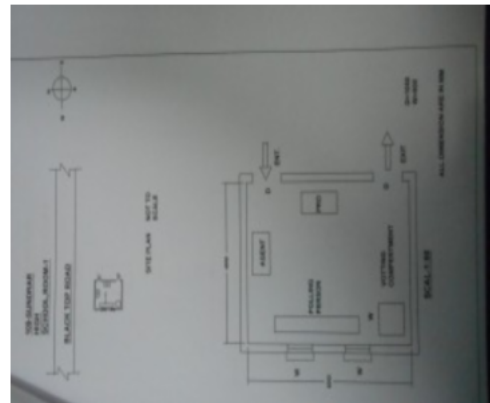

নির্বাচক নিবন্ধন আধিকারিকের স্বাক্ষর

Nazri Naksha

Google Map View

Polling Station Building Front View

Polling Station Front View

Cad View

Key MAP View

1 নাম : রবী শঙ্কর মুর্মু পিতার নাম: পান্ডব কুমার মুর্মু বাড়ির নং : n0212 বয়স : 46 লিঙ্গ : পুরুষ	JQM2507135 ফটো উপলব্ধ	2 নাম : রাহুল মুর্মু পিতার নাম: রবীশংকর মুর্মু বাড়ির নং : এন0214 বয়স : 21 লিঙ্গ : পুরুষ	WUE2581593 ফটো উপলব্ধ	3 নাম : মালারানী মুর্মু স্বামীর নাম: রবীশঙ্কর মুর্মু বাড়ির নং : n0213 বয়স : 39 লিঙ্গ : মহিলা	JQM2507150 ফটো উপলব্ধ
4 নাম : তামিজান বিবি স্বামীর নাম: রবুল সেক বাড়ির নং : n0228 বয়স : 37 লিঙ্গ : মহিলা	WUE1522630 ফটো উপলব্ধ	5 নাম : মাজেদা বিবি স্বামীর নাম: সেক আইনুর বাড়ির নং : n0250 বয়স : 28 লিঙ্গ : মহিলা	WUE1979251 ফটো উপলব্ধ	6 নাম : নাজমা বিবি স্বামীর নাম: সেক ইনসার বাড়ির নং : n0276 বয়স : 31 লিঙ্গ : মহিলা	WUE1979517 ফটো উপলব্ধ
7 নাম : দিগন্তিকা রানা পিতার নাম: দিলীপ কুমার রানা বাড়ির নং : n0128 বয়স : 33 লিঙ্গ : মহিলা	WUE1522663 ফটো উপলব্ধ	8 নাম : সৌজন্য রানা পিতার নাম: দিলীপ রানা বাড়ির নং : n0128 বয়স : 37 লিঙ্গ : পুরুষ	WUE0441584 ফটো উপলব্ধ	9 নাম : কাঞ্চন রানা স্বামীর নাম: দিলীপ কুমার রানা বাড়ির নং : n0128 বয়স : 57 লিঙ্গ : মহিলা	WUE0441576 ফটো উপলব্ধ
10 নাম : দিলীপকুমার রানা পিতার নাম: রামচন্দ্র রানা বাড়ির নং : n0128 বয়স : 67 লিঙ্গ : পুরুষ	WUE0441550 ফটো উপলব্ধ	11 নাম : নাসিনা বিবি স্বামীর নাম: সেক জব্বর আলি বাড়ির নং : n0282 বয়স : 35 লিঙ্গ : মহিলা	WUE1979574 ফটো উপলব্ধ	12 নাম : আসমিনা বিবি স্বামীর নাম: সেক মনিরুল বাড়ির নং : n0243 বয়স : 29 লিঙ্গ : মহিলা	WUE1979186 ফটো উপলব্ধ
13 নাম : বেবী রানী মুর্মু স্বামীর নাম: পান্ডব কুমার মুর্মু বাড়ির নং : n0211 বয়স : 66 লিঙ্গ : মহিলা	JQM2507127 ফটো উপলব্ধ	14 নাম : তারা বিবি স্বামীর নাম: জালালউদ্দিন খাঁ বাড়ির নং : n0301 বয়স : 31 লিঙ্গ : মহিলা	WUE2041341 ফটো উপলব্ধ	15 নাম : সাতীরা বিবি স্বামীর নাম: সেক আসিকউদ্দিন বাড়ির নং : n0289 বয়স : 33 লিঙ্গ : মহিলা	WUE1979640 ফটো উপলব্ধ
16 নাম : সাহানা বিবি স্বামীর নাম: সেক আবদুল সাত্তার বাড়ির নং : n0291 বয়স : 36 লিঙ্গ : মহিলা	WUE1979665 ফটো উপলব্ধ	17 নাম : আকাজ্জা রাণা পিতার নাম: দিলীপ কুমার রাণা বাড়ির নং : N0128 বয়স : 26 লিঙ্গ : মহিলা	WUE2294296 ফটো উপলব্ধ	18 নাম : জ্যোৎস্না সামন্ত (সাহ) স্বামীর নাম: কৃষ্ণেন্দু শেখর সাহ বাড়ির নং : n0227 বয়স : 49 লিঙ্গ : মহিলা	JQM2208080 ফটো উপলব্ধ
19 নাম : সায়ন্তন অগস্তি পিতার নাম: তুহিন কান্তি অগস্তি বাড়ির নং : n0218 বয়স : 43 লিঙ্গ : পুরুষ	JQM1962729 ফটো উপলব্ধ	20 নাম : কম্পনা অগস্তি স্বামীর নাম: তুহিন কান্তি অগস্তি বাড়ির নং : n0217 বয়স : 67 লিঙ্গ : মহিলা	WUE2232122 ফটো উপলব্ধ	21 নাম : অজন্তা অগস্তি স্বামীর নাম: সায়ন্তন অগস্তি বাড়ির নং : n0218 বয়স : 40 লিঙ্গ : মহিলা	WUE1954825 ফটো উপলব্ধ
22 নাম : বাদল আদক পিতার নাম: গনেশ চন্দ্র আদক বাড়ির নং : n0134 বয়স : 58 লিঙ্গ : পুরুষ	JQM2212876 ফটো উপলব্ধ	23 নাম : ঝর্ণা আদক স্বামীর নাম: বাদল আদক বাড়ির নং : n0134 বয়স : 49 লিঙ্গ : মহিলা	JQM1961226 ফটো উপলব্ধ	24 নাম : সেখ করিম আলি পিতার নাম: সেখ আনসুর আলি বাড়ির নং : n0063 বয়স : 41 লিঙ্গ : পুরুষ	JQM2212884 ফটো উপলব্ধ
25 নাম : সেলিম আলি সেক পিতার নাম: আনসুর আলি সেক বাড়ির নং : n0063 বয়স : 37 লিঙ্গ : পুরুষ	WUE1522648 ফটো উপলব্ধ	26 নাম : তসলিমা বিবি স্বামীর নাম: সেক করিম বাড়ির নং : n0063 বয়স : 32 লিঙ্গ : মহিলা	WUE1766484 ফটো উপলব্ধ	27 নাম : লায়লা বিবি স্বামীর নাম: সেক সেলিম আলি বাড়ির নং : n0063 বয়স : 30 লিঙ্গ : মহিলা	WUE2041333 ফটো উপলব্ধ
28 নাম : সেক আনসুর আনসুর আলি পিতার নাম: সেক রমজান আনসুর আলি বাড়ির নং : n0063 বয়স : 61 লিঙ্গ : পুরুষ	WUE2232106 ফটো উপলব্ধ	29 নাম : করিমন বিবি স্বামীর নাম: সেক আনসুর বাড়ির নং : n0063 বয়স : 57 লিঙ্গ : মহিলা	WUE2232148 ফটো উপলব্ধ	30 নাম : সালেহা বিবি স্বামীর নাম: সেক আনসুর বাড়ির নং : এন0063 বয়স : 31 লিঙ্গ : মহিলা	WUE2397941 ফটো উপলব্ধ