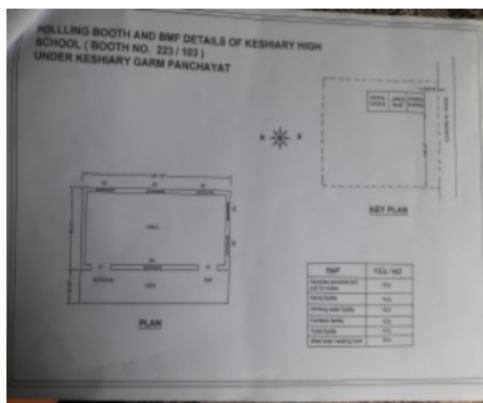

নির্বাচক নিবন্ধন আধিকারিকের স্বাক্ষর

Nazri Naksha

Google Map View

Polling Station Building Front View

Polling Station Front View

Cad View

Key MAP View

1	WB/32/226/318804	নাম : সন্ধ্যা তামাং স্বামীর নাম: অল্লাসিং তামাং বাড়ির নং : n0024 বয়স : 69 লিঙ্গ : মহিলা	ফটো উপলব্ধ	2	JQM2432433	নাম : হীরা সিং তামাং স্বামীর নাম: অল্লা সিং তামাং বাড়ির নং : n0024 বয়স : 40 লিঙ্গ : মহিলা	ফটো উপলব্ধ	3	WUE0445742	নাম : আল্লা সিং তামাং পিতার নাম: বলবাহাদুর তামাং বাড়ির নং : n0024 বয়স : 78 লিঙ্গ : পুরুষ	ফটো উপলব্ধ
4	WUE1960277	নাম : মামনী হাঁসদা (হেমরম) স্বামীর নাম: রতন হেমরম বাড়ির নং : n0247 বয়স : 30 লিঙ্গ : মহিলা	ফটো উপলব্ধ	5	JQM1403948	নাম : শ্রীমতি মুকুল আদক স্বামীর নাম: হরেন আদক বাড়ির নং : n0041 বয়স : 48 লিঙ্গ : মহিলা	ফটো উপলব্ধ	6	WB/32/226/318315	নাম : হরেন আদক পিতার নাম: পঞ্চানন আদক বাড়ির নং : n0041 বয়স : 51 লিঙ্গ : পুরুষ	ফটো উপলব্ধ
7	WUE2114619	নাম : পিন্টু আনসারী পিতার নাম: আলাউদ্দিন আনসারী বাড়ির নং : এন0085 বয়স : 26 লিঙ্গ : পুরুষ	ফটো উপলব্ধ	8	WUE1728971	নাম : সনাতন আনসারী পিতার নাম: আলাউদ্দিন আনসারী বাড়ির নং : n0085 বয়স : 30 লিঙ্গ : পুরুষ	ফটো উপলব্ধ	9	JQM0041384	নাম : আলাউদ্দিন আনসারী পিতার নাম: সাঈজুদ আনসারী বাড়ির নং : n0085 বয়স : 56 লিঙ্গ : পুরুষ	ফটো উপলব্ধ
10	JQM2213585	নাম : রেবা আনসারী স্বামীর নাম: আলউদ্দিন বাড়ির নং : n0085 বয়স : 51 লিঙ্গ : মহিলা	ফটো উপলব্ধ	11	WUE1340017	নাম : শিউলী কুইলা পিতার নাম: ভানু চরন কুইলা বাড়ির নং : n0159 বয়স : 37 লিঙ্গ : মহিলা	ফটো উপলব্ধ	12	WUE2231702	নাম : গৌরী কুইলা স্বামীর নাম: স্কুদিরাম কুইলা বাড়ির নং : n0159 বয়স : 81 লিঙ্গ : মহিলা	ফটো উপলব্ধ
13	WB/32/226/318199	নাম : হারধন পণ্ডা পিতার নাম: পঞ্চানন পণ্ডা বাড়ির নং : n0159 বয়স : 53 লিঙ্গ : পুরুষ	ফটো উপলব্ধ	14	WUE2231652	নাম : পার্বতী কুইলা স্বামীর নাম: ভানু চরন কুইলা বাড়ির নং : n0159 বয়স : 57 লিঙ্গ : মহিলা	ফটো উপলব্ধ	15	WUE2231660	নাম : ভানু চরন কুইলা পিতার নাম: স্কুদিরাম কুইলা বাড়ির নং : n0159 বয়স : 59 লিঙ্গ : পুরুষ	ফটো উপলব্ধ
16	WUE1308949	নাম : অতুমা কর স্বামীর নাম: অরুণ কর বাড়ির নং : n0031 বয়স : 42 লিঙ্গ : মহিলা	ফটো উপলব্ধ	17	JQM2432318	নাম : চায়না কর পিতার নাম: হরিহর কর বাড়ির নং : n0069 বয়স : 39 লিঙ্গ : মহিলা	ফটো উপলব্ধ	18	JQM2432342	নাম : অরুণ কর পিতার নাম: ধীরেন্দ্রনাথ কর বাড়ির নং : n0031 বয়স : 51 লিঙ্গ : পুরুষ	ফটো উপলব্ধ
19	JQM2213593	নাম : মীনা কর পিতার নাম: হরিহর কর বাড়ির নং : n0069 বয়স : 45 লিঙ্গ : মহিলা	ফটো উপলব্ধ	20	WUE1976455	নাম : সোনালী কর পিতার নাম: শক্তিপদ কর বাড়ির নং : এন000 বয়স : 28 লিঙ্গ : মহিলা	ফটো উপলব্ধ	21	WUE1522788	নাম : তুহিনা কর পিতার নাম: হরিহর কর বাড়ির নং : n0069 বয়স : 33 লিঙ্গ : মহিলা	ফটো উপলব্ধ
22	WUE2231512	নাম : ইলা কর স্বামীর নাম: হরিহর কর বাড়ির নং : n0069 বয়স : 69 লিঙ্গ : মহিলা	ফটো উপলব্ধ	23	WUE2480622	নাম : রাহুল মুর্মু পিতার নাম: শঙ্কর মুর্মু বাড়ির নং : এন0128 বয়স : 23 লিঙ্গ : পুরুষ	ফটো উপলব্ধ	24	JQM1403260	নাম : কেদার কিস্কু পিতার নাম: ডুকু কিস্কু বাড়ির নং : n0127 বয়স : 47 লিঙ্গ : পুরুষ	ফটো উপলব্ধ
25	WUE1522812	নাম : সঞ্জয় কিস্কু পিতার নাম: নিতাই কিস্কু বাড়ির নং : n0128 বয়স : 40 লিঙ্গ : পুরুষ	ফটো উপলব্ধ	26	JQM1962596	নাম : বুধ কিস্কু পিতার নাম: নিমাই কিস্কু বাড়ির নং : n0128 বয়স : 45 লিঙ্গ : পুরুষ	ফটো উপলব্ধ	27	WUE1523166	নাম : পূর্ণিমা কিস্কু স্বামীর নাম: রঞ্জয় কিস্কু বাড়ির নং : n0137 বয়স : 38 লিঙ্গ : মহিলা	ফটো উপলব্ধ
28	JQM2212702	নাম : শিবানী মন্ডল (কিস্কু) স্বামীর নাম: কেদার কিস্কু বাড়ির নং : n0127 বয়স : 43 লিঙ্গ : মহিলা	ফটো উপলব্ধ	29	JQM2213635	নাম : শঙ্কু কিস্কু পিতার নাম: নিতাই কিস্কু বাড়ির নং : n0137 বয়স : 41 লিঙ্গ : পুরুষ	ফটো উপলব্ধ	30	JQM2213601	নাম : লক্ষী হাঁসদা স্বামীর নাম: মঙ্গল হাঁসদা বাড়ির নং : n0128 বয়স : 44 লিঙ্গ : মহিলা	ফটো উপলব্ধ