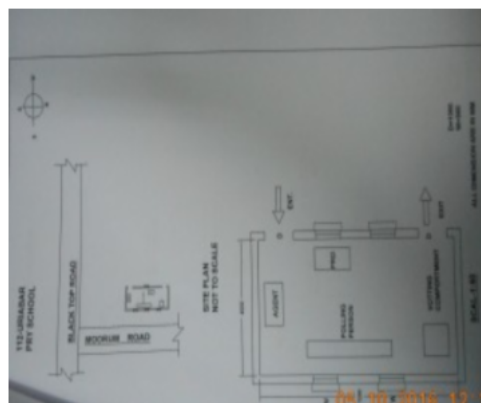

নির্বাচক নিবন্ধন আধিকারিকের স্বাক্ষর

Nazri Naksha

Google Map View

Polling Station Building Front View

Polling Station Front View

Cad View

Key MAP View

1	WB/32/226/318804	নাম : সন্ধ্যা তামাং স্বামীর নাম: অল্লাসিং তামাং বাড়ির নং : n0024 বয়স : 69 লিঙ্গ : মহিলা	ফটো উপলব্ধ	2	JQM2432433	নাম : হীরা সিং তামাং স্বামীর নাম: অল্লা সিং তামাং বাড়ির নং : n0024 বয়স : 40 লিঙ্গ : মহিলা	ফটো উপলব্ধ	3	WUE0445742	নাম : আল্লা সিং তামাং পিতার নাম: বলবাহাদুর তামাং বাড়ির নং : n0024 বয়স : 78 লিঙ্গ : পুরুষ	ফটো উপলব্ধ
4	WUE1960277	নাম : মামনী হাঁসদা (হেমরম) স্বামীর নাম: রতন হেমরম বাড়ির নং : n0247 বয়স : 30 লিঙ্গ : মহিলা	ফটো উপলব্ধ	5	JQM1403948	নাম : শ্রীমতি মুকুল আদক স্বামীর নাম: হরেন আদক বাড়ির নং : n0041 বয়স : 48 লিঙ্গ : মহিলা	ফটো উপলব্ধ	6	WB/32/226/318315	নাম : হরেন আদক পিতার নাম: পঞ্চানন আদক বাড়ির নং : n0041 বয়স : 51 লিঙ্গ : পুরুষ	ফটো উপলব্ধ
7	WUE2114619	নাম : পিন্টু আনসারী পিতার নাম: আলাউদ্দিন আনসারী বাড়ির নং : এন0085 বয়স : 26 লিঙ্গ : পুরুষ	ফটো উপলব্ধ	8	WUE1728971	নাম : সনাতন আনসারী পিতার নাম: আলাউদ্দিন আনসারী বাড়ির নং : n0085 বয়স : 30 লিঙ্গ : পুরুষ	ফটো উপলব্ধ	9	JQM0041384	নাম : আলাউদ্দিন আনসারী পিতার নাম: সাঈজুদ আনসারী বাড়ির নং : n0085 বয়স : 56 লিঙ্গ : পুরুষ	ফটো উপলব্ধ
10	JQM2213585	নাম : রেবা আনসারী স্বামীর নাম: আলউদ্দিন বাড়ির নং : n0085 বয়স : 51 লিঙ্গ : মহিলা	ফটো উপলব্ধ	11	WUE1340017	নাম : শিউলী কুইলা পিতার নাম: ভানু চরন কুইলা বাড়ির নং : n0159 বয়স : 37 লিঙ্গ : মহিলা	ফটো উপলব্ধ	12	WUE2231702	নাম : গৌরী কুইলা স্বামীর নাম: স্কুদিরাম কুইলা বাড়ির নং : n0159 বয়স : 81 লিঙ্গ : মহিলা	ফটো উপলব্ধ
13	WB/32/226/318199	নাম : হারধন পণ্ডা পিতার নাম: পঞ্চানন পণ্ডা বাড়ির নং : n0159 বয়স : 53 লিঙ্গ : পুরুষ	ফটো উপলব্ধ	14	WUE2231652	নাম : পার্বতী কুইলা স্বামীর নাম: ভানু চরন কুইলা বাড়ির নং : n0159 বয়স : 57 লিঙ্গ : মহিলা	ফটো উপলব্ধ	15	WUE2231660	নাম : ভানু চরন কুইলা পিতার নাম: স্কুদিরাম কুইলা বাড়ির নং : n0159 বয়স : 59 লিঙ্গ : পুরুষ	ফটো উপলব্ধ
16	WUE1308949	নাম : অতুমা কর স্বামীর নাম: অরুণ কর বাড়ির নং : n0031 বয়স : 42 লিঙ্গ : মহিলা	ফটো উপলব্ধ	17	JQM2432318	নাম : চায়না কর পিতার নাম: হরিহর কর বাড়ির নং : n0069 বয়স : 39 লিঙ্গ : মহিলা	ফটো উপলব্ধ	18	JQM2432342	নাম : অরুণ কর পিতার নাম: ধীরেন্দ্রনাথ কর বাড়ির নং : n0031 বয়স : 51 লিঙ্গ : পুরুষ	ফটো উপলব্ধ
19	JQM2213593	নাম : মীনা কর পিতার নাম: হরিহর কর বাড়ির নং : n0069 বয়স : 45 লিঙ্গ : মহিলা	ফটো উপলব্ধ	20	WUE1976455	নাম : সোনালী কর পিতার নাম: শক্তিপদ কর বাড়ির নং : এন000 বয়স : 28 লিঙ্গ : মহিলা	ফটো উপলব্ধ	21	WUE1522788	নাম : তুহিনা কর পিতার নাম: হরিহর কর বাড়ির নং : n0069 বয়স : 33 লিঙ্গ : মহিলা	ফটো উপলব্ধ
22	WUE2231512	নাম : ইলা কর স্বামীর নাম: হরিহর কর বাড়ির নং : n0069 বয়স : 69 লিঙ্গ : মহিলা	ফটো উপলব্ধ	23	WUE2480622	নাম : রাহুল মুর্মু পিতার নাম: শঙ্কর মুর্মু বাড়ির নং : এন0128 বয়স : 23 লিঙ্গ : পুরুষ	ফটো উপলব্ধ	24	JQM1403260	নাম : কেদার কিস্কু পিতার নাম: ডুকু কিস্কু বাড়ির নং : n0127 বয়স : 47 লিঙ্গ : পুরুষ	ফটো উপলব্ধ
25	WUE1522812	নাম : সঞ্জয় কিস্কু পিতার নাম: নিতাই কিস্কু বাড়ির নং : n0128 বয়স : 40 লিঙ্গ : পুরুষ	ফটো উপলব্ধ	26	JQM1962596	নাম : বুধ কিস্কু পিতার নাম: নিমাই কিস্কু বাড়ির নং : n0128 বয়স : 45 লিঙ্গ : পুরুষ	ফটো উপলব্ধ	27	WUE1523166	নাম : পূর্ণিমা কিস্কু স্বামীর নাম: রঞ্জয় কিস্কু বাড়ির নং : n0137 বয়স : 38 লিঙ্গ : মহিলা	ফটো উপলব্ধ
28	JQM2212702	নাম : শিবানী মন্ডল (কিস্কু) স্বামীর নাম: কেদার কিস্কু বাড়ির নং : n0127 বয়স : 43 লিঙ্গ : মহিলা	ফটো উপলব্ধ	29	JQM2213635	নাম : শঙ্কু কিস্কু পিতার নাম: নিতাই কিস্কু বাড়ির নং : n0137 বয়স : 41 লিঙ্গ : পুরুষ	ফটো উপলব্ধ	30	JQM2213601	নাম : লক্ষী হাঁসদা স্বামীর নাম: মঙ্গল হাঁসদা বাড়ির নং : n0128 বয়স : 44 লিঙ্গ : মহিলা	ফটো উপলব্ধ