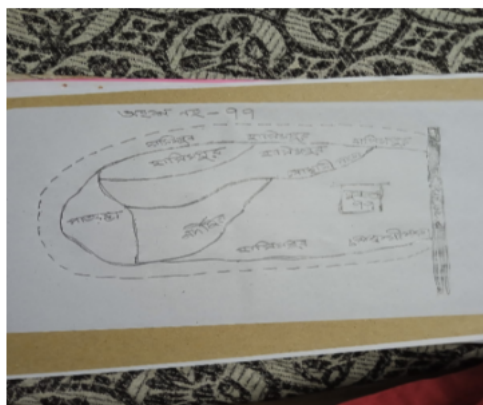

Nazri Naksha