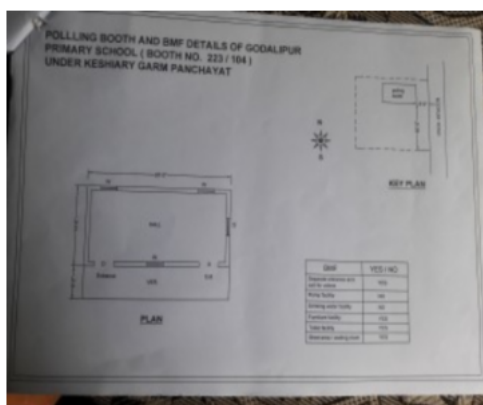

নির্বাচক নিবন্ধন আধিকারিকের স্বাক্ষর

Nazri Naksha

Google Map View

Polling Station Building Front View

Polling Station Front View

Cad View

Key MAP View

1 নাম : অনূপ কুমার চৌধুরী পিতার নাম: সুধাংশু চৌধুরী বাড়ির নং : এন0016 বয়স : 24 লিঙ্গ : পুরুষ	WUE2397347 ফটো উপলব্ধ	2 নাম : সুতপা চৌধুরী পিতার নাম: সুনীল চৌধুরী বাড়ির নং : n0135 বয়স : 28 লিঙ্গ : মহিলা	WUE1979830 ফটো উপলব্ধ	3 নাম : পৌতম চৌধুরী পিতার নাম: নারায়ণ চন্দ্র চৌধুরী বাড়ির নং : n0017 বয়স : 41 লিঙ্গ : পুরুষ	JQM2214997 ফটো উপলব্ধ
4 নাম : শকুন্তলা চৌধুরী স্বামীর নাম: নারায়ণ চন্দ্র চৌধুরী বাড়ির নং : n0017 বয়স : 68 লিঙ্গ : মহিলা	WUE2230779 ফটো উপলব্ধ	5 নাম : প্রদীপ চৌধুরী পিতার নাম: রমেশ চন্দ্র চৌধুরী বাড়ির নং : n0016 বয়স : 48 লিঙ্গ : পুরুষ	WUE2230860 ফটো উপলব্ধ	6 নাম : অনূপম চৌধুরী পিতার নাম: সশঙ্ক চৌধুরী বাড়ির নং : n0016 বয়স : 29 লিঙ্গ : পুরুষ	WUE1812262 ফটো উপলব্ধ
7 নাম : সম্পা দে চৌধুরী স্বামীর নাম: প্রদীপ চৌধুরী বাড়ির নং : n0016 বয়স : 40 লিঙ্গ : মহিলা	WUE1161132 ফটো উপলব্ধ	8 নাম : নন্দিতা চৌধুরী স্বামীর নাম: সত্যজিৎ চৌধুরী বাড়ির নং : n0015 বয়স : 56 লিঙ্গ : মহিলা	WB/32/226/318466 ফটো উপলব্ধ	9 নাম : সত্যজিৎ চৌধুরী পিতার নাম: হরিশ চৌধুরী বাড়ির নং : n0015 বয়স : 62 লিঙ্গ : পুরুষ	WB/32/226/318464 ফটো উপলব্ধ
10 নাম : অভিজিৎ চৌধুরী পিতার নাম: হরিশ চৌধুরী বাড়ির নং : n0013 বয়স : 60 লিঙ্গ : পুরুষ	WB/32/226/318566 ফটো উপলব্ধ	11 নাম : পার্থ চৌধুরী পিতার নাম: শঙ্কর চৌধুরী বাড়ির নং : n0016 বয়স : 33 লিঙ্গ : পুরুষ	WUE1423342 ফটো উপলব্ধ	12 নাম : শম্ভু মান্ডি পিতার নাম: দারগা মান্ডি বাড়ির নং : n0016 বয়স : 37 লিঙ্গ : পুরুষ	WUE1523356 ফটো উপলব্ধ
13 নাম : অপরাজিতা চৌধুরী স্বামীর নাম: সুধাংশু চৌধুরী বাড়ির নং : n0016 বয়স : 43 লিঙ্গ : মহিলা	JQM1963321 ফটো উপলব্ধ	14 নাম : সুধাংশু চৌধুরী পিতার নাম: রমেশ চৌধুরী বাড়ির নং : n0016 বয়স : 53 লিঙ্গ : পুরুষ	WB/32/226/318515 ফটো উপলব্ধ	15 নাম : অঞ্জলি চৌধুরী পিতার নাম: শশাংক চৌধুরী বাড়ির নং : n0016 বয়স : 34 লিঙ্গ : পুরুষ	WUE1340306 ফটো উপলব্ধ
16 নাম : শশাংক চৌধুরী পিতার নাম: রমেশ চৌধুরী বাড়ির নং : n0016 বয়স : 57 লিঙ্গ : পুরুষ	WB/32/226/318549 ফটো উপলব্ধ	17 নাম : ঝর্ণা চৌধুরী স্বামীর নাম: শংকর চৌধুরী বাড়ির নং : n0016 বয়স : 55 লিঙ্গ : মহিলা	WB/32/226/318514 ফটো উপলব্ধ	18 নাম : শকুন্তলা চৌধুরী স্বামীর নাম: রমেশ চৌধুরী বাড়ির নং : n0016 বয়স : 67 লিঙ্গ : মহিলা	WB/32/226/318727 ফটো উপলব্ধ
19 নাম : অমিত চৌধুরী পিতার নাম: সত্যজিৎ চৌধুরী বাড়ির নং : n0015 বয়স : 34 লিঙ্গ : পুরুষ	WUE1340298 ফটো উপলব্ধ	20 নাম : নীলা বাসুলী দত্ত স্বামীর নাম: গৌতম দত্ত বাড়ির নং : এন0040 বয়স : 25 লিঙ্গ : মহিলা	WUE2456143 ফটো উপলব্ধ	21 নাম : কাকলী চৌধুরী স্বামীর নাম: অভিজিৎ চৌধুরী বাড়ির নং : n0013 বয়স : 53 লিঙ্গ : মহিলা	WB/32/226/318353 ফটো উপলব্ধ
22 নাম : দিলীপকুমার চৌধুরী পিতার নাম: হরিশ চৌধুরী বাড়ির নং : n0014 বয়স : 65 লিঙ্গ : পুরুষ	WB/32/226/318452 ফটো উপলব্ধ	23 নাম : দিপালী চৌধুরী স্বামীর নাম: দিলীপ চৌধুরী বাড়ির নং : n0014 বয়স : 60 লিঙ্গ : মহিলা	WB/32/226/318718 ফটো উপলব্ধ	24 নাম : রীনা চৌধুরী স্বামীর নাম: শশাংক চৌধুরী বাড়ির নং : n0016 বয়স : 50 লিঙ্গ : মহিলা	WB/32/226/318523 ফটো উপলব্ধ
25 নাম : শঙ্কর চৌধুরী পিতার নাম: রমেশ চৌধুরী বাড়ির নং : n0016 বয়স : 59 লিঙ্গ : পুরুষ	WUE2248953 ফটো উপলব্ধ	26 নাম : সুপ্রিয়া চৌধুরী পিতার নাম: দিলীপ চৌধুরী বাড়ির নং : এন0014 বয়স : 24 লিঙ্গ : পুরুষ	WUE2354223 ফটো উপলব্ধ	27 নাম : সুব্রত টুডু পিতার নাম: সিমল টুডু বাড়ির নং : n0036 বয়স : 33 লিঙ্গ : পুরুষ	WUE1423359 ফটো উপলব্ধ
28 নাম : সুশান্ত টুডু পিতার নাম: সিমল টুডু বাড়ির নং : n0036 বয়স : 34 লিঙ্গ : পুরুষ	WUE1340322 ফটো উপলব্ধ	29 নাম : নীলমনি টুডু স্বামীর নাম: রবি টুডু বাড়ির নং : n0036 বয়স : 39 লিঙ্গ : মহিলা	JQM2322956 ফটো উপলব্ধ	30 নাম : সুগী সরেন টুডু স্বামীর নাম: সুশান্ত টুডু বাড়ির নং : এন0035 বয়স : 24 লিঙ্গ : মহিলা	WUE2481174 ফটো উপলব্ধ