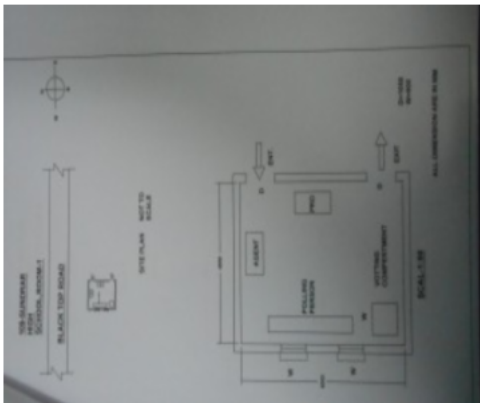

নির্বাচক নিবন্ধন আধিকারিকের স্বাক্ষর

Nazri Naksha

Google Map View

Polling Station Building Front View

Polling Station Front View

Cad View

Key MAP View

1 নাম : সাগরিকা ঘোষ স্বামীর নাম: সুরথ ঘোষ বাড়ির নং : n0360 বয়স : 31 লিঙ্গ : মহিলা	WUE2023505 ফটো উপলব্ধ	2 নাম : দিলীপ কুমার ঘোষ পিতার নাম: জগদীশ চন্দ্র ঘোষ বাড়ির নং : n0004 বয়স : 57 লিঙ্গ : পুরুষ	WB/32/226/324497 ফটো উপলব্ধ	3 নাম : দীপক কুমার ঘোষ পিতার নাম: জগদীশ চন্দ্র ঘোষ বাড়ির নং : n0004 বয়স : 53 লিঙ্গ : পুরুষ	WB/32/226/324152 ফটো উপলব্ধ
4 নাম : পুষ্পিতা ভূঞা (ঘোষ) স্বামীর নাম: শুভেন্দু ঘোষ বাড়ির নং : n0007 বয়স : 35 লিঙ্গ : মহিলা	WUE2089514 ফটো উপলব্ধ	5 নাম : কল্যাণী ঘোষ স্বামীর নাম: সদাশিব ঘোষ বাড়ির নং : n0002 বয়স : 67 লিঙ্গ : মহিলা	WUE2229987 ফটো উপলব্ধ	6 নাম : মাধুরী ঘোষ স্বামীর নাম: দীপক ঘোষ বাড়ির নং : n0004 বয়স : 38 লিঙ্গ : মহিলা	WUE1771898 ফটো উপলব্ধ
7 নাম : বিজয় ঘোষ পিতার নাম: পূর্ণ চন্দ্র ঘোষ বাড়ির নং : n0051 বয়স : 64 লিঙ্গ : পুরুষ	WUE2230019 ফটো উপলব্ধ	8 নাম : সুরথ ঘোষ পিতার নাম: বিনয় ঘোষ বাড়ির নং : n0052 বয়স : 33 লিঙ্গ : পুরুষ	WUE1524032 ফটো উপলব্ধ	9 নাম : বিমল ঘোষ পিতার নাম: পূর্ণ চন্দ্র ঘোষ বাড়ির নং : n0052 বয়স : 60 লিঙ্গ : পুরুষ	WUE2229862 ফটো উপলব্ধ
10 নাম : আশুতোষ ঘোষ পিতার নাম: সত্যশংকর ঘোষ বাড়ির নং : n0007 বয়স : 50 লিঙ্গ : পুরুষ	WUE1161413 ফটো উপলব্ধ	11 নাম : পূর্ণেন্দুবিকাশ ঘোষ পিতার নাম: লক্ষীনারায়ণ ঘোষ বাড়ির নং : n0005 বয়স : 51 লিঙ্গ : পুরুষ	WB/32/226/324004 ফটো উপলব্ধ	12 নাম : কৃষ্ণা ঘোষ স্বামীর নাম: অরুণ ঘোষ বাড়ির নং : n0005 বয়স : 48 লিঙ্গ : মহিলা	JQM2507754 ফটো উপলব্ধ
13 নাম : রেনুবালা ঘোষ স্বামীর নাম: সত্যশংকর ঘোষ বাড়ির নং : n0007 বয়স : 71 লিঙ্গ : মহিলা	WB/32/226/324207 ফটো উপলব্ধ	14 নাম : সুরত ঘোষ পিতার নাম: সত্য শংকর ঘোষ বাড়ির নং : n0007 বয়স : 53 লিঙ্গ : পুরুষ	WB/32/226/324112 ফটো উপলব্ধ	15 নাম : হরেকৃষ্ণ ঘোষ পিতার নাম: পূর্ণ চন্দ্র ঘোষ বাড়ির নং : n0051 বয়স : 66 লিঙ্গ : পুরুষ	WB/32/226/324648 ফটো উপলব্ধ
16 নাম : সন্ধ্যা ঘোষ স্বামীর নাম: হরেকৃষ্ণ ঘোষ বাড়ির নং : n0051 বয়স : 60 লিঙ্গ : মহিলা	WB/32/226/324161 ফটো উপলব্ধ	17 নাম : মঞ্জুরানী ঘোষ স্বামীর নাম: রাম চন্দ্র ঘোষ বাড়ির নং : n0001 বয়স : 73 লিঙ্গ : মহিলা	WB/32/226/324034 ফটো উপলব্ধ	18 নাম : মমতা ঘোষ স্বামীর নাম: মুকুল ঘোষ বাড়ির নং : n0001 বয়স : 50 লিঙ্গ : মহিলা	JQM1964634 ফটো উপলব্ধ
19 নাম : তরুবালা ঘোষ স্বামীর নাম: ভবশংকর ঘোষ বাড়ির নং : n0003 বয়স : 54 লিঙ্গ : মহিলা	WB/32/226/324062 ফটো উপলব্ধ	20 নাম : শুভাশীষ ঘোষ পিতার নাম: ভবশংকর ঘোষ বাড়ির নং : n0003 বয়স : 34 লিঙ্গ : পুরুষ	WUE1341031 ফটো উপলব্ধ	21 নাম : মধুমিতা ঘোষ স্বামীর নাম: সুজিত কুমার ঘোষ বাড়ির নং : n0004 বয়স : 54 লিঙ্গ : মহিলা	WUE0456251 ফটো উপলব্ধ
22 নাম : সৌম্যকান্তি ঘোষ পিতার নাম: সুজিত কুমার ঘোষ বাড়ির নং : n0004 বয়স : 33 লিঙ্গ : পুরুষ	WUE1423763 ফটো উপলব্ধ	23 নাম : তপতী ঘোষ স্বামীর নাম: অনুপ ঘোষ বাড়ির নং : n0004 বয়স : 44 লিঙ্গ : মহিলা	JQM1964592 ফটো উপলব্ধ	24 নাম : অনুপ কুমার ঘোষ পিতার নাম: জগদীশ চন্দ্র ঘোষ বাড়ির নং : n0004 বয়স : 57 লিঙ্গ : পুরুষ	WB/32/226/324660 ফটো উপলব্ধ
25 নাম : সৌরীবালা ঘোষ স্বামীর নাম: জগদীশ চন্দ্র ঘোষ বাড়ির নং : n0004 বয়স : 80 লিঙ্গ : মহিলা	WB/32/226/324037 ফটো উপলব্ধ	26 নাম : সুজিত কুমার ঘোষ পিতার নাম: জগদীশচন্দ্র ঘোষ বাড়ির নং : n0004 বয়স : 62 লিঙ্গ : পুরুষ	WUE0456244 ফটো উপলব্ধ	27 নাম : ভবশংকর ঘোষ পিতার নাম: প্রিয়নাথ ঘোষ বাড়ির নং : n0003 বয়স : 68 লিঙ্গ : পুরুষ	WB/32/226/324010 ফটো উপলব্ধ
28 নাম : কাজল ঘোষ স্বামীর নাম: কমল ঘোষ বাড়ির নং : n0052 বয়স : 42 লিঙ্গ : মহিলা	JQM2215754 ফটো উপলব্ধ	29 নাম : কমল ঘোষ পিতার নাম: পূর্ণ চন্দ্র ঘোষ বাড়ির নং : n0052 বয়স : 58 লিঙ্গ : পুরুষ	WB/32/226/324650 ফটো উপলব্ধ	30 নাম : সুচিত্রা ঘোষ স্বামীর নাম: বিমল ঘোষ বাড়ির নং : n0052 বয়স : 50 লিঙ্গ : মহিলা	JQM1406172 ফটো উপলব্ধ