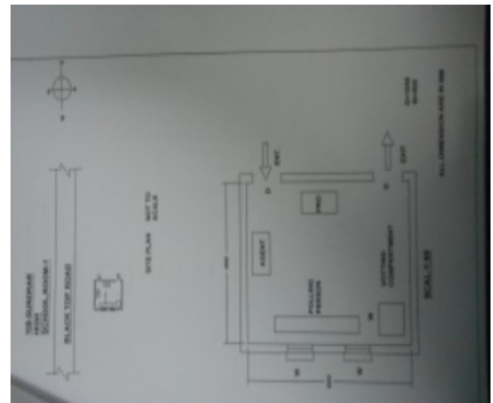

নির্বাচক নিবন্ধন আধিকারিকের স্বাক্ষর

Nazri Naksha

Google Map View

Polling Station Building Front View

Polling Station Front View

Cad View

Key MAP View

1 নাম : সাগরিকা ঘোষ স্বামীর নাম: সুরথ ঘোষ বাড়ির নং : n0360 বয়স : 31 লিঙ্গ : মহিলা	WUE2023505 ফটো উপলব্ধ	2 নাম : দিলীপ কুমার ঘোষ পিতার নাম: জগদীশ চন্দ্র ঘোষ বাড়ির নং : n0004 বয়স : 57 লিঙ্গ : পুরুষ	WB/32/226/324497 ফটো উপলব্ধ	3 নাম : দীপক কুমার ঘোষ পিতার নাম: জগদীশ চন্দ্র ঘোষ বাড়ির নং : n0004 বয়স : 53 লিঙ্গ : পুরুষ	WB/32/226/324152 ফটো উপলব্ধ
4 নাম : পুষ্পিতা ভূঞা (ঘোষ) স্বামীর নাম: শুভেন্দু ঘোষ বাড়ির নং : n0007 বয়স : 35 লিঙ্গ : মহিলা	WUE2089514 ফটো উপলব্ধ	5 নাম : কল্যাণী ঘোষ স্বামীর নাম: সদাশিব ঘোষ বাড়ির নং : n0002 বয়স : 67 লিঙ্গ : মহিলা	WUE2229987 ফটো উপলব্ধ	6 নাম : মাধুরী ঘোষ স্বামীর নাম: দীপক ঘোষ বাড়ির নং : n0004 বয়স : 38 লিঙ্গ : মহিলা	WUE1771898 ফটো উপলব্ধ
7 নাম : বিজয় ঘোষ পিতার নাম: পূর্ণ চন্দ্র ঘোষ বাড়ির নং : n0051 বয়স : 64 লিঙ্গ : পুরুষ	WUE2230019 ফটো উপলব্ধ	8 নাম : সুরথ ঘোষ পিতার নাম: বিনয় ঘোষ বাড়ির নং : n0052 বয়স : 33 লিঙ্গ : পুরুষ	WUE1524032 ফটো উপলব্ধ	9 নাম : বিমল ঘোষ পিতার নাম: পূর্ণ চন্দ্র ঘোষ বাড়ির নং : n0052 বয়স : 60 লিঙ্গ : পুরুষ	WUE2229862 ফটো উপলব্ধ
10 নাম : আশুতোষ ঘোষ পিতার নাম: সত্যশংকর ঘোষ বাড়ির নং : n0007 বয়স : 50 লিঙ্গ : পুরুষ	WUE1161413 ফটো উপলব্ধ	11 নাম : পূর্ণেন্দুবিকাশ ঘোষ পিতার নাম: লক্ষীনারায়ণ ঘোষ বাড়ির নং : n0005 বয়স : 51 লিঙ্গ : পুরুষ	WB/32/226/324004 ফটো উপলব্ধ	12 নাম : কৃষ্ণা ঘোষ স্বামীর নাম: অরুণ ঘোষ বাড়ির নং : n0005 বয়স : 48 লিঙ্গ : মহিলা	JQM2507754 ফটো উপলব্ধ
13 নাম : রেনুবালা ঘোষ স্বামীর নাম: সত্যশংকর ঘোষ বাড়ির নং : n0007 বয়স : 71 লিঙ্গ : মহিলা	WB/32/226/324207 ফটো উপলব্ধ	14 নাম : সুরত ঘোষ পিতার নাম: সত্য শংকর ঘোষ বাড়ির নং : n0007 বয়স : 53 লিঙ্গ : পুরুষ	WB/32/226/324112 ফটো উপলব্ধ	15 নাম : হরেকৃষ্ণ ঘোষ পিতার নাম: পূর্ণ চন্দ্র ঘোষ বাড়ির নং : n0051 বয়স : 66 লিঙ্গ : পুরুষ	WB/32/226/324648 ফটো উপলব্ধ
16 নাম : সন্ধ্যা ঘোষ স্বামীর নাম: হরেকৃষ্ণ ঘোষ বাড়ির নং : n0051 বয়স : 60 লিঙ্গ : মহিলা	WB/32/226/324161 ফটো উপলব্ধ	17 নাম : মঞ্জুরানী ঘোষ স্বামীর নাম: রাম চন্দ্র ঘোষ বাড়ির নং : n0001 বয়স : 73 লিঙ্গ : মহিলা	WB/32/226/324034 ফটো উপলব্ধ	18 নাম : মমতা ঘোষ স্বামীর নাম: মুকুল ঘোষ বাড়ির নং : n0001 বয়স : 50 লিঙ্গ : মহিলা	JQM1964634 ফটো উপলব্ধ
19 নাম : তরুবালা ঘোষ স্বামীর নাম: ভবশংকর ঘোষ বাড়ির নং : n0003 বয়স : 54 লিঙ্গ : মহিলা	WB/32/226/324062 ফটো উপলব্ধ	20 নাম : শুভাশীষ ঘোষ পিতার নাম: ভবশংকর ঘোষ বাড়ির নং : n0003 বয়স : 34 লিঙ্গ : পুরুষ	WUE1341031 ফটো উপলব্ধ	21 নাম : মধুমিতা ঘোষ স্বামীর নাম: সুজিত কুমার ঘোষ বাড়ির নং : n0004 বয়স : 54 লিঙ্গ : মহিলা	WUE0456251 ফটো উপলব্ধ
22 নাম : সৌম্যকান্তি ঘোষ পিতার নাম: সুজিত কুমার ঘোষ বাড়ির নং : n0004 বয়স : 33 লিঙ্গ : পুরুষ	WUE1423763 ফটো উপলব্ধ	23 নাম : তপতী ঘোষ স্বামীর নাম: অনুপ ঘোষ বাড়ির নং : n0004 বয়স : 44 লিঙ্গ : মহিলা	JQM1964592 ফটো উপলব্ধ	24 নাম : অনুপ কুমার ঘোষ পিতার নাম: জগদীশ চন্দ্র ঘোষ বাড়ির নং : n0004 বয়স : 57 লিঙ্গ : পুরুষ	WB/32/226/324660 ফটো উপলব্ধ
25 নাম : সৌরীবালা ঘোষ স্বামীর নাম: জগদীশ চন্দ্র ঘোষ বাড়ির নং : n0004 বয়স : 80 লিঙ্গ : মহিলা	WB/32/226/324037 ফটো উপলব্ধ	26 নাম : সুজিত কুমার ঘোষ পিতার নাম: জগদীশচন্দ্র ঘোষ বাড়ির নং : n0004 বয়স : 62 লিঙ্গ : পুরুষ	WUE0456244 ফটো উপলব্ধ	27 নাম : ভবশংকর ঘোষ পিতার নাম: প্রিয়নাথ ঘোষ বাড়ির নং : n0003 বয়স : 68 লিঙ্গ : পুরুষ	WB/32/226/324010 ফটো উপলব্ধ
28 নাম : কাজল ঘোষ স্বামীর নাম: কমল ঘোষ বাড়ির নং : n0052 বয়স : 42 লিঙ্গ : মহিলা	JQM2215754 ফটো উপলব্ধ	29 নাম : কমল ঘোষ পিতার নাম: পূর্ণ চন্দ্র ঘোষ বাড়ির নং : n0052 বয়স : 58 লিঙ্গ : পুরুষ	WB/32/226/324650 ফটো উপলব্ধ	30 নাম : সুচিত্রা ঘোষ স্বামীর নাম: বিমল ঘোষ বাড়ির নং : n0052 বয়স : 50 লিঙ্গ : মহিলা	JQM1406172 ফটো উপলব্ধ