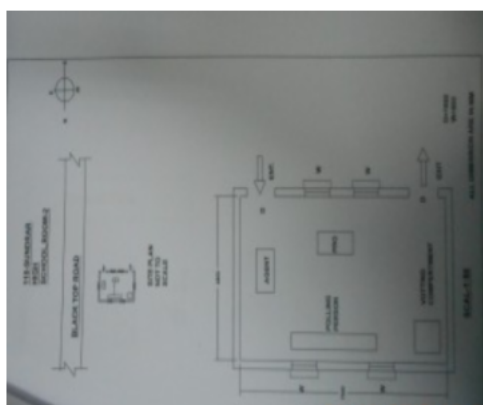

নির্বাচক নিবন্ধন আধিকারিকের স্বাক্ষর

Nazri Naksha

Google Map View

Polling Station Building Front View

Polling Station Front View

Cad View

Key MAP View

1 নাম : পার্বতী কর স্বামীর নাম: রামপদ কর বাড়ির নং : n0060 বয়স : 50 লিঙ্গ : মহিলা	WB/32/226/324488	2 নাম : রামপদ কর পিতার নাম: জশোজয় কর বাড়ির নং : n0060 বয়স : 54 লিঙ্গ : পুরুষ	WB/32/226/324490	3 নাম : সুনীল কিস্কু পিতার নাম: কানাই কিস্কু বাড়ির নং : n0076 বয়স : 56 লিঙ্গ : পুরুষ	WB/32/226/324730
4 নাম : দুর্গা কিস্কু পিতার নাম: হাড়ো কিস্কু বাড়ির নং : n0081 বয়স : 57 লিঙ্গ : পুরুষ	WB/32/226/324587	5 নাম : মদন কিস্কু পিতার নাম: দুর্গা কিস্কু বাড়ির নং : n0343 বয়স : 28 লিঙ্গ : পুরুষ	WUE1980622	6 নাম : মালতী কিস্কু স্বামীর নাম: রবীন্দ্র কিস্কু বাড়ির নং : n0070 বয়স : 59 লিঙ্গ : মহিলা	WB/32/226/324407
7 নাম : রবীন্দ্র কিস্কু পিতার নাম: কানাই কিস্কু বাড়ির নং : n0070 বয়স : 64 লিঙ্গ : পুরুষ	WB/32/226/324476	8 নাম : সোনিয়া কিস্কু স্বামীর নাম: দেবশীষ কিস্কু বাড়ির নং : n0078 বয়স : 30 লিঙ্গ : মহিলা	WUE1955038	9 নাম : দেবশীষ কিস্কু পিতার নাম: অর্জুন কিস্কু বাড়ির নং : n0078 বয়স : 31 লিঙ্গ : পুরুষ	WUE1955020
10 নাম : সরস্বতী হেমরম কিস্কু স্বামীর নাম: মদন কিস্কু বাড়ির নং : এন0343 বয়স : 23 লিঙ্গ : মহিলা	WUE2396422	11 নাম : কাজল কিস্কু স্বামীর নাম: দুর্গা কিস্কু বাড়ির নং : n0081 বয়স : 54 লিঙ্গ : মহিলা	WB/32/226/324367	12 নাম : অর্জুন কিস্কু পিতার নাম: ধুমা কিস্কু বাড়ির নং : n0078 বয়স : 74 লিঙ্গ : পুরুষ	WB/32/226/324731
13 নাম : কাজল কিস্কু স্বামীর নাম: সুনীল কিস্কু বাড়ির নং : n0076 বয়স : 50 লিঙ্গ : মহিলা	WB/32/226/324749	14 নাম : সঞ্জিত ঘোষ পিতার নাম: শঙ্কর ঘোষ বাড়ির নং : n0063 বয়স : 37 লিঙ্গ : পুরুষ	WUE0457887	15 নাম : অনিতা ঘোষ স্বামীর নাম: শঙ্কর ঘোষ বাড়ির নং : n0063 বয়স : 57 লিঙ্গ : মহিলা	WB/32/226/324543
16 নাম : আরতী ঘোষ পিতার নাম: ঈশ্বর ঘোষ বাড়ির নং : n0063 বয়স : 47 লিঙ্গ : মহিলা	JQM2215820	17 নাম : সন্ধ্যা ঘোষ পিতার নাম: ঈশ্বর ঘোষ বাড়ির নং : n0063 বয়স : 53 লিঙ্গ : মহিলা	WB/32/226/324416	18 নাম : অজিত ঘোষ পিতার নাম: শংকর ঘোষ বাড়ির নং : n0063 বয়স : 32 লিঙ্গ : পুরুষ	WUE1524255
19 নাম : নমিতা ঘোষ স্বামীর নাম: সঞ্জিত ঘোষ বাড়ির নং : n0289 বয়স : 34 লিঙ্গ : মহিলা	WUE1419381	20 নাম : পিংকি ঘোষ স্বামীর নাম: অজিত ঘোষ বাড়ির নং : n0340 বয়স : 32 লিঙ্গ : মহিলা	WUE1980598	21 নাম : হরধান চাপেয় পিতার নাম: দুর্গা চাপেয় বাড়ির নং : এন0068 বয়স : 26 লিঙ্গ : পুরুষ	WUE2396315
22 নাম : মনী চপেয়া স্বামীর নাম: সনাতন চপেয়া বাড়ির নং : n0068 বয়স : 77 লিঙ্গ : মহিলা	WB/32/226/324384	23 নাম : ভানু চাপেয়া পিতার নাম: সনাতন চাপেয়া বাড়ির নং : এন0068 বয়স : 44 লিঙ্গ : পুরুষ	WUE2115244	24 নাম : রূপচাঁদ চপেয়া পিতার নাম: দুর্গা চপেয়া বাড়ির নং : এন0068 বয়স : 26 লিঙ্গ : পুরুষ	WUE2115285
25 নাম : রিনা টুডু স্বামীর নাম: ধনঞ্জয় টুডু বাড়ির নং : এন0291 বয়স : 27 লিঙ্গ : মহিলা	WUE2114940	26 নাম : কুনামী টুডু পিতার নাম: ভরত টুডু বাড়ির নং : এন0071 বয়স : 25 লিঙ্গ : মহিলা	WUE2482073	27 নাম : সীতা টুডু স্বামীর নাম: রমেশ টুডু বাড়ির নং : n0324 বয়স : 31 লিঙ্গ : মহিলা	WUE1980432
28 নাম : ধনঞ্জয় টুডু পিতার নাম: মাধব টুডু বাড়ির নং : n0291 বয়স : 29 লিঙ্গ : পুরুষ	WUE1980101	29 নাম : শুকুল টুডু পিতার নাম: গৌরাচাঁদ টুডু বাড়ির নং : n0292 বয়স : 29 লিঙ্গ : পুরুষ	WUE1980119	30 নাম : ভবেশ টুডু মায়ের নাম: শ্রাবনী টুডু বাড়ির নং : n0067 বয়স : 33 লিঙ্গ : মহিলা	WUE1524222