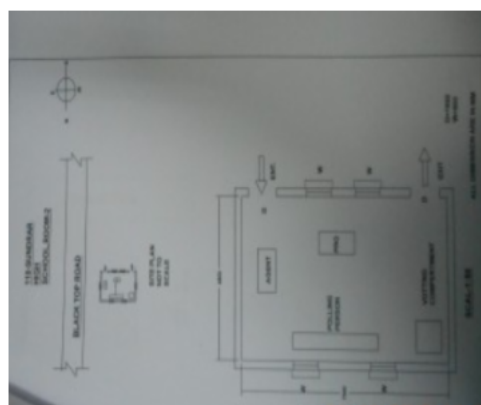

নির্বাচক নিবন্ধন আধিকারিকের স্বাক্ষর

Nazri Naksha

Google Map View

Polling Station Building Front View

Polling Station Front View

Cad View

Key MAP View

1 নাম : পার্বতী কর স্বামীর নাম: রামপদ কর বাড়ির নং : n0060 বয়স : 50 লিঙ্গ : মহিলা	WB/32/226/324488	2 নাম : রামপদ কর পিতার নাম: জশোজয় কর বাড়ির নং : n0060 বয়স : 54 লিঙ্গ : পুরুষ	WB/32/226/324490	3 নাম : সুনীল কিস্কু পিতার নাম: কানাই কিস্কু বাড়ির নং : n0076 বয়স : 56 লিঙ্গ : পুরুষ	WB/32/226/324730
4 নাম : দুর্গা কিস্কু পিতার নাম: হাড়ো কিস্কু বাড়ির নং : n0081 বয়স : 57 লিঙ্গ : পুরুষ	WB/32/226/324587	5 নাম : মদন কিস্কু পিতার নাম: দুর্গা কিস্কু বাড়ির নং : n0343 বয়স : 28 লিঙ্গ : পুরুষ	WUE1980622	6 নাম : মালতী কিস্কু স্বামীর নাম: রবীন্দ্র কিস্কু বাড়ির নং : n0070 বয়স : 59 লিঙ্গ : মহিলা	WB/32/226/324407
7 নাম : রবীন্দ্র কিস্কু পিতার নাম: কানাই কিস্কু বাড়ির নং : n0070 বয়স : 64 লিঙ্গ : পুরুষ	WB/32/226/324476	8 নাম : সোনিয়া কিস্কু স্বামীর নাম: দেবশীষ কিস্কু বাড়ির নং : n0078 বয়স : 30 লিঙ্গ : মহিলা	WUE1955038	9 নাম : দেবশীষ কিস্কু পিতার নাম: অর্জুন কিস্কু বাড়ির নং : n0078 বয়স : 31 লিঙ্গ : পুরুষ	WUE1955020
10 নাম : সরস্বতী হেমরম কিস্কু স্বামীর নাম: মদন কিস্কু বাড়ির নং : এন0343 বয়স : 23 লিঙ্গ : মহিলা	WUE2396422	11 নাম : কাজল কিস্কু স্বামীর নাম: দুর্গা কিস্কু বাড়ির নং : n0081 বয়স : 54 লিঙ্গ : মহিলা	WB/32/226/324367	12 নাম : অর্জুন কিস্কু পিতার নাম: ধুমা কিস্কু বাড়ির নং : n0078 বয়স : 74 লিঙ্গ : পুরুষ	WB/32/226/324731
13 নাম : কাজল কিস্কু স্বামীর নাম: সুনীল কিস্কু বাড়ির নং : n0076 বয়স : 50 লিঙ্গ : মহিলা	WB/32/226/324749	14 নাম : সঞ্জিত ঘোষ পিতার নাম: শঙ্কর ঘোষ বাড়ির নং : n0063 বয়স : 37 লিঙ্গ : পুরুষ	WUE0457887	15 নাম : অনিতা ঘোষ স্বামীর নাম: শঙ্কর ঘোষ বাড়ির নং : n0063 বয়স : 57 লিঙ্গ : মহিলা	WB/32/226/324543
16 নাম : আরতী ঘোষ পিতার নাম: ঈশ্বর ঘোষ বাড়ির নং : n0063 বয়স : 47 লিঙ্গ : মহিলা	JQM2215820	17 নাম : সন্ধ্যা ঘোষ পিতার নাম: ঈশ্বর ঘোষ বাড়ির নং : n0063 বয়স : 53 লিঙ্গ : মহিলা	WB/32/226/324416	18 নাম : অজিত ঘোষ পিতার নাম: শংকর ঘোষ বাড়ির নং : n0063 বয়স : 32 লিঙ্গ : পুরুষ	WUE1524255
19 নাম : নমিতা ঘোষ স্বামীর নাম: সঞ্জিত ঘোষ বাড়ির নং : n0289 বয়স : 34 লিঙ্গ : মহিলা	WUE1419381	20 নাম : পিংকি ঘোষ স্বামীর নাম: অজিত ঘোষ বাড়ির নং : n0340 বয়স : 32 লিঙ্গ : মহিলা	WUE1980598	21 নাম : হরধান চাপেয় পিতার নাম: দুর্গা চাপেয় বাড়ির নং : এন0068 বয়স : 26 লিঙ্গ : পুরুষ	WUE2396315
22 নাম : মনী চপেয়া স্বামীর নাম: সনাতন চপেয়া বাড়ির নং : n0068 বয়স : 77 লিঙ্গ : মহিলা	WB/32/226/324384	23 নাম : ভানু চাপেয়া পিতার নাম: সনাতন চাপেয়া বাড়ির নং : এন0068 বয়স : 44 লিঙ্গ : পুরুষ	WUE2115244	24 নাম : রূপচাঁদ চপেয়া পিতার নাম: দুর্গা চপেয়া বাড়ির নং : এন0068 বয়স : 26 লিঙ্গ : পুরুষ	WUE2115285
25 নাম : রিনা টুডু স্বামীর নাম: ধনঞ্জয় টুডু বাড়ির নং : এন0291 বয়স : 27 লিঙ্গ : মহিলা	WUE2114940	26 নাম : কুনামী টুডু পিতার নাম: ভরত টুডু বাড়ির নং : এন0071 বয়স : 25 লিঙ্গ : মহিলা	WUE2482073	27 নাম : সীতা টুডু স্বামীর নাম: রমেশ টুডু বাড়ির নং : n0324 বয়স : 31 লিঙ্গ : মহিলা	WUE1980432
28 নাম : ধনঞ্জয় টুডু পিতার নাম: মাধব টুডু বাড়ির নং : n0291 বয়স : 29 লিঙ্গ : পুরুষ	WUE1980101	29 নাম : শুকুল টুডু পিতার নাম: গৌরাচাঁদ টুডু বাড়ির নং : n0292 বয়স : 29 লিঙ্গ : পুরুষ	WUE1980119	30 নাম : ভবেশ টুডু মায়ের নাম: শ্রাবনী টুডু বাড়ির নং : n0067 বয়স : 33 লিঙ্গ : মহিলা	WUE1524222