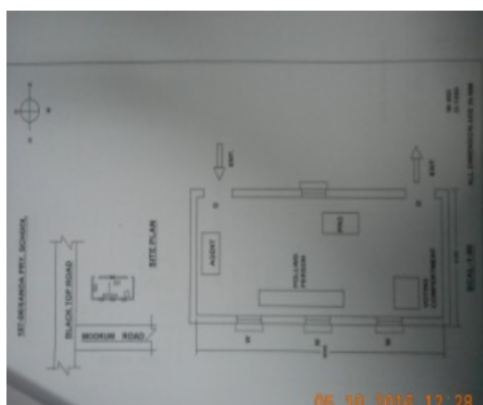

নির্বাচক নিবন্ধন আধিকারিকের স্বাক্ষর

Nazri Naksha

Google Map View

Polling Station Building Front View

Polling Station Front View

Cad View

Key MAP View

1 নাম : সুস্মিতা টুডু স্বামীর নাম : নবকুমার টুডু বাড়ির নং : এন0102 বয়স : 22 লিঙ্গ : মহিলা	WUE2457976 ফটো উপলব্ধ	2 নাম : ফুলমনি টুডু স্বামীর নাম : লালমোহন টুডু বাড়ির নং : n0102 বয়স : 39 লিঙ্গ : মহিলা	JQM2307973 ফটো উপলব্ধ	3 নাম : লালমোহন টুডু পিতার নাম : লক্ষ্মন টুডু বাড়ির নং : n0102 বয়স : 56 লিঙ্গ : পুরুষ	WUE2409449 ফটো উপলব্ধ
4 নাম : সোনামনি টুডু স্বামীর নাম : ভরত টুডু বাড়ির নং : n0102 বয়স : 47 লিঙ্গ : মহিলা	JQM1877554 ফটো উপলব্ধ	5 নাম : ভরত টুডু পিতার নাম : লক্ষ্মন টুডু বাড়ির নং : n0102 বয়স : 52 লিঙ্গ : পুরুষ	WUE2536167 ফটো উপলব্ধ	6 নাম : বারি টুডু স্বামীর নাম : লক্ষ্মন টুডু বাড়ির নং : n0102 বয়স : 68 লিঙ্গ : মহিলা	WUE2536159 ফটো উপলব্ধ
7 নাম : সাগুন টুডু পিতার নাম : ভরত টুডু বাড়ির নং : এন0102 বয়স : 26 লিঙ্গ : পুরুষ	WUE2155513 ফটো উপলব্ধ	8 নাম : কালাচাঁদ টুডু পিতার নাম : সাহেব টুডু বাড়ির নং : এন0090 বয়স : 76 লিঙ্গ : পুরুষ	WUE2597995 ফটো উপলব্ধ	9 নাম : রাধি টুডু স্বামীর নাম : কালাচাঁদ টুডু বাড়ির নং : এন0090 বয়স : 68 লিঙ্গ : মহিলা	WUE2597961 ফটো উপলব্ধ
10 নাম : শ্রীমন্ত টুডু পিতার নাম : কালাচাঁদ টুডু বাড়ির নং : n0090 বয়স : 36 লিঙ্গ : পুরুষ	WUE1466598 ফটো উপলব্ধ	11 নাম : নবকুমার টুডু পিতার নাম : ভরত টুডু বাড়ির নং : এন0102 বয়স : 24 লিঙ্গ : পুরুষ	WUE2312676 ফটো উপলব্ধ	12 নাম : সমীর টুডু পিতার নাম : লালমোহন টুডু বাড়ির নং : এন0102 বয়স : 21 লিঙ্গ : পুরুষ	WUE2576643 ফটো উপলব্ধ
13 নাম : কাজল পাল স্বামীর নাম : মোহন পাল বাড়ির নং : এন00125 বয়স : 56 লিঙ্গ : মহিলা	WUE2312783 ফটো উপলব্ধ	14 নাম : মোহন পাল পিতার নাম : ভুবন পাল বাড়ির নং : এন00125 বয়স : 62 লিঙ্গ : পুরুষ	WUE2312775 ফটো উপলব্ধ	15 নাম : গোরাচাঁদ বাক্কে পিতার নাম : নগেন বাক্কে বাড়ির নং : n0107 বয়স : 32 লিঙ্গ : পুরুষ	WUE1605369 ফটো উপলব্ধ
16 নাম : শিখা বাক্কে পিতার নাম : নগেন বাক্কে বাড়ির নং : n0107 বয়স : 36 লিঙ্গ : মহিলা	WUE1199694 ফটো উপলব্ধ	17 নাম : পার্শ্বতী বাক্কে স্বামীর নাম : নগেন বাক্কে বাড়ির নং : n0107 বয়স : 66 লিঙ্গ : মহিলা	WUE2533024 ফটো উপলব্ধ	18 নাম : নগেন বাক্কে পিতার নাম : গোরা বাক্কে বাড়ির নং : n0107 বয়স : 78 লিঙ্গ : পুরুষ	WUE2533016 ফটো উপলব্ধ
19 নাম : বারি বাক্কে (টুডু) স্বামীর নাম : গোরাচাঁদ বাক্কে বাড়ির নং : n0132 বয়স : 28 লিঙ্গ : মহিলা	WUE1963404 ফটো উপলব্ধ	20 নাম : আশিষ মুর্মু পিতার নাম : উপেন মুর্মু বাড়ির নং : n0089 বয়স : 39 লিঙ্গ : পুরুষ	WUE0050807 ফটো উপলব্ধ	21 নাম : শান্তি মুর্মু স্বামীর নাম : উপেন মুর্মু বাড়ির নং : n0089 বয়স : 77 লিঙ্গ : মহিলা	WB/32/226/11480 ফটো উপলব্ধ
22 নাম : নীতীশ মুর্মু পিতার নাম : উপেন্দ্র নাথ মুর্মু বাড়ির নং : n0089 বয়স : 37 লিঙ্গ : পুরুষ	JQM2490944 ফটো উপলব্ধ	23 নাম : মৃদুলা মুর্মু স্বামীর নাম : আশীষ মুর্মু বাড়ির নং : n0089 বয়স : 37 লিঙ্গ : মহিলা	JQM2490951 ফটো উপলব্ধ	24 নাম : উপেন্দ্রনাথ মুর্মু পিতার নাম : মানসিং মুর্মু বাড়ির নং : n0089 বয়স : 82 লিঙ্গ : পুরুষ	WUE2257129 ফটো উপলব্ধ
25 নাম : রুপচাঁদ মুর্মু পিতার নাম : কালীচরণ মুর্মু বাড়ির নং : n0111 বয়স : 37 লিঙ্গ : পুরুষ	JQM2490969 ফটো উপলব্ধ	26 নাম : টুকুমনি মুর্মু স্বামীর নাম : রুপচাঁদ মুর্মু বাড়ির নং : n0111 বয়স : 34 লিঙ্গ : মহিলা	WUE1485838 ফটো উপলব্ধ	27 নাম : জাব মুর্মু স্বামীর নাম : কালীচরণ মুর্মু বাড়ির নং : n0111 বয়স : 97 লিঙ্গ : মহিলা	WUE2202828 ফটো উপলব্ধ
28 নাম : গুরবারী মুর্মু সরেন স্বামীর নাম : মঙ্গল মুর্মু বাড়ির নং : n0112 বয়স : 32 লিঙ্গ : মহিলা	NUO2093938 ফটো উপলব্ধ	29 নাম : মঙ্গল মুর্মু পিতার নাম : লক্ষীরাম মুর্মু বাড়ির নং : n0112 বয়স : 32 লিঙ্গ : পুরুষ	WUE1485788 ফটো উপলব্ধ	30 নাম : সুধমা মুর্মু পিতার নাম : শিল্পী মুর্মু বাড়ির নং : n0110 বয়স : 33 লিঙ্গ : মহিলা	WUE1605500 ফটো উপলব্ধ