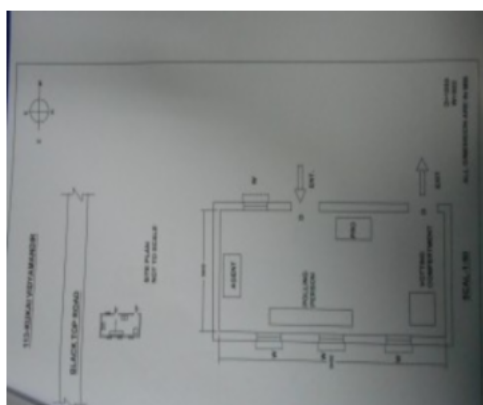

নির্বাচক নিবন্ধন আধিকারিকের স্বাক্ষর

Nazri Naksha

Google Map View

Polling Station Building Front View

Polling Station Front View

Cad View

Key MAP View

1 নাম : বিশ্বনাথ কর্মকার পিতার নাম: বঙ্কিম কর্মকার বাড়ির নং : n0003 বয়স : 56 লিঙ্গ : পুরুষ ফটো উপলব্ধ	WB/32/226/333044	2 নাম : দেবযানী কর্মকার (বিশ্বাস) স্বামীর নাম: বিশ্বনাথ কর্মকার বাড়ির নং : n0003 বয়স : 42 লিঙ্গ : মহিলা ফটো উপলব্ধ	WUE0471326	3 নাম : চন্দন কর্মকার পিতার নাম: বঙ্কিম কর্মকার বাড়ির নং : n0003 বয়স : 51 লিঙ্গ : পুরুষ ফটো উপলব্ধ	WUE2650836
4 নাম : প্রিয়াংকা কর্মকার স্বামীর নাম: চন্দন কর্মকার বাড়ির নং : n0003 বয়স : 31 লিঙ্গ : মহিলা ফটো উপলব্ধ	WUE1813500	5 নাম : তপন কর্মকার পিতার নাম: জীতেন কর্মকার বাড়ির নং : n0331 বয়স : 57 লিঙ্গ : পুরুষ ফটো উপলব্ধ	WUE2091031	6 নাম : তাপস কর্মকার পিতার নাম: তপন কর্মকার বাড়ির নং : এন0331 বয়স : 25 লিঙ্গ : পুরুষ ফটো উপলব্ধ	WUE2351286
7 নাম : অর্চনা ঘোষ(রায়) স্বামীর নাম: নরেশ চন্দ্র রায় বাড়ির নং : n0292 বয়স : 40 লিঙ্গ : মহিলা ফটো উপলব্ধ	JQM2315554	8 নাম : মাখনলাল চন্দ পিতার নাম: শ্রীহরি চন্দ বাড়ির নং : n0005 বয়স : 58 লিঙ্গ : পুরুষ ফটো উপলব্ধ	JQM1341304	9 নাম : শ্রাবন্তী চন্দ পিতার নাম: নিমাই চন্দ বাড়ির নং : এন0006 বয়স : 26 লিঙ্গ : মহিলা ফটো উপলব্ধ	WUE2161263
10 নাম : সুভব্রত চন্দ অন্যান্য: মাখনলাল চন্দ বাড়ির নং : এন0005 বয়স : 35 লিঙ্গ : পুরুষ ফটো উপলব্ধ	WFY1868553	11 নাম : পূর্ণ চন্দ্র চন্দ পিতার নাম: শ্রীহরিলাল চন্দ বাড়ির নং : এন0005 বয়স : 56 লিঙ্গ : পুরুষ ফটো উপলব্ধ	WFY1868579	12 নাম : দেবব্রত চন্দ পিতার নাম: পূর্ণ চন্দ্র চন্দ বাড়ির নং : এন0005 বয়স : 34 লিঙ্গ : পুরুষ ফটো উপলব্ধ	WFY1868546
13 নাম : জয়ন্তী চন্দ পিতার নাম: নিমাই চন্দ বাড়ির নং : এন0006 বয়স : 23 লিঙ্গ : মহিলা ফটো উপলব্ধ	WUE2482701	14 নাম : দিপালী চন্দ স্বামীর নাম: গোপাল চন্দ বাড়ির নং : n0006 বয়স : 35 লিঙ্গ : মহিলা ফটো উপলব্ধ	WUE1730068	15 নাম : গোপাল চন্দ পিতার নাম: পরেশ চন্দ বাড়ির নং : এন0006 বয়স : 50 লিঙ্গ : পুরুষ ফটো উপলব্ধ	JQM2217412
16 নাম : শিউলী চন্দ স্বামীর নাম: নিমাই চন্দ বাড়ির নং : n0006 বয়স : 46 লিঙ্গ : মহিলা ফটো উপলব্ধ	JQM1408947	17 নাম : নিত্যমঙ্গল চন্দ পিতার নাম: মাখনলাল চন্দ বাড়ির নং : n0005 বয়স : 32 লিঙ্গ : পুরুষ ফটো উপলব্ধ	WUE1525989	18 নাম : অলকা চন্দ স্বামীর নাম: মাখনলাল চন্দ বাড়ির নং : n0005 বয়স : 56 লিঙ্গ : মহিলা ফটো উপলব্ধ	JQM1341296
19 নাম : গোবিন্দপ্রসাদ চপেয়ার পিতার নাম: রঘুনাথ চপেয়ার বাড়ির নং : n0007 বয়স : 62 লিঙ্গ : পুরুষ ফটো উপলব্ধ	WB/32/226/333400	20 নাম : সুমিত্রা চপেয়ার স্বামীর নাম: শিবশঙ্কর মূর্মু বাড়ির নং : n0007 বয়স : 32 লিঙ্গ : মহিলা ফটো উপলব্ধ	WUE1639897	21 নাম : সরমা চপেয়ার স্বামীর নাম: গোবিন্দপ্রসাদ চপেয়ার বাড়ির নং : n0007 বয়স : 54 লিঙ্গ : মহিলা ফটো উপলব্ধ	WB/32/226/333479
22 নাম : রোহিনী নাথ চপেয়ার পিতার নাম: গোবিন্দ প্রসাদ চপেয়ার বাড়ির নং : n0285 বয়স : 28 লিঙ্গ : পুরুষ ফটো উপলব্ধ	WUE1981018	23 নাম : রামনাথ চপেয়ার পিতার নাম: গোবিন্দ প্রসাদ চপেয়ার বাড়ির নং : n0007 বয়স : 31 লিঙ্গ : পুরুষ ফটো উপলব্ধ	WUE1767565	24 নাম : উত্তম কুমার জানা পিতার নাম: গয়াপ্রসাদ জানা বাড়ির নং : 31 বয়স : 60 লিঙ্গ : পুরুষ ফটো উপলব্ধ	WUE1772151
25 নাম : সুসমা জানা স্বামীর নাম: শান্তনু জানা বাড়ির নং : n0295 বয়স : 31 লিঙ্গ : মহিলা ফটো উপলব্ধ	WUE1802289	26 নাম : সুজাতা জানা দাস স্বামীর নাম: নিলেন্দু দাস বাড়ির নং : n0009 বয়স : 34 লিঙ্গ : মহিলা ফটো উপলব্ধ	WUE1525773	27 নাম : স্বাগতা জানা পিতার নাম: সত্য শংকর জানা বাড়ির নং : এন0009 বয়স : 26 লিঙ্গ : মহিলা ফটো উপলব্ধ	WUE2161719
28 নাম : সুচেতা জানা পিতার নাম: উত্তম কুমার জানা বাড়ির নং : 31 বয়স : 23 লিঙ্গ : মহিলা ফটো উপলব্ধ	WUE2521649	29 নাম : শান্তনু জানা পিতার নাম: গৌরাজ জানা বাড়ির নং : n0010 বয়স : 38 লিঙ্গ : পুরুষ ফটো উপলব্ধ	WUE0471425	30 নাম : জয়শ্রী জানা স্বামীর নাম: উত্তম কুমার জানা বাড়ির নং : 59 বয়স : 47 লিঙ্গ : মহিলা ফটো উপলব্ধ	JQM2435675