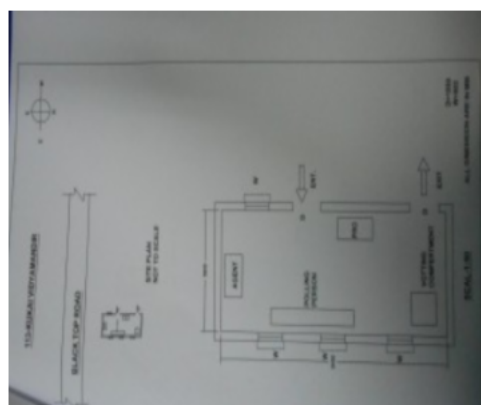

নির্বাচক নিবন্ধন আধিকারিকের স্বাক্ষর

Nazri Naksha

Google Map View

Polling Station Building Front View

Polling Station Front View

Cad View

Key MAP View

1 নাম : বিশ্বনাথ কর্মকার পিতার নাম: বঙ্কিম কর্মকার বাড়ির নং : n0003 বয়স : 56 লিঙ্গ : পুরুষ ফটো উপলব্ধ	WB/32/226/333044	2 নাম : দেবযানী কর্মকার (বিশ্বাস) স্বামীর নাম: বিশ্বনাথ কর্মকার বাড়ির নং : n0003 বয়স : 42 লিঙ্গ : মহিলা ফটো উপলব্ধ	WUE0471326	3 নাম : চন্দন কর্মকার পিতার নাম: বঙ্কিম কর্মকার বাড়ির নং : n0003 বয়স : 51 লিঙ্গ : পুরুষ ফটো উপলব্ধ	WUE2650836
4 নাম : প্রিয়াংকা কর্মকার স্বামীর নাম: চন্দন কর্মকার বাড়ির নং : n0003 বয়স : 31 লিঙ্গ : মহিলা ফটো উপলব্ধ	WUE1813500	5 নাম : তপন কর্মকার পিতার নাম: জীতেন কর্মকার বাড়ির নং : n0331 বয়স : 57 লিঙ্গ : পুরুষ ফটো উপলব্ধ	WUE2091031	6 নাম : তাপস কর্মকার পিতার নাম: তপন কর্মকার বাড়ির নং : এন0331 বয়স : 25 লিঙ্গ : পুরুষ ফটো উপলব্ধ	WUE2351286
7 নাম : অর্চনা ঘোষ(রায়) স্বামীর নাম: নরেশ চন্দ্র রায় বাড়ির নং : n0292 বয়স : 40 লিঙ্গ : মহিলা ফটো উপলব্ধ	JQM2315554	8 নাম : মাখনলাল চন্দ পিতার নাম: শ্রীহরি চন্দ বাড়ির নং : n0005 বয়স : 58 লিঙ্গ : পুরুষ ফটো উপলব্ধ	JQM1341304	9 নাম : শ্রাবন্তী চন্দ পিতার নাম: নিমাই চন্দ বাড়ির নং : এন0006 বয়স : 26 লিঙ্গ : মহিলা ফটো উপলব্ধ	WUE2161263
10 নাম : সুভব্রত চন্দ অন্যান্য: মাখনলাল চন্দ বাড়ির নং : এন0005 বয়স : 35 লিঙ্গ : পুরুষ ফটো উপলব্ধ	WFY1868553	11 নাম : পূর্ণ চন্দ্র চন্দ পিতার নাম: শ্রীহরিলাল চন্দ বাড়ির নং : এন0005 বয়স : 56 লিঙ্গ : পুরুষ ফটো উপলব্ধ	WFY1868579	12 নাম : দেবব্রত চন্দ পিতার নাম: পূর্ণ চন্দ্র চন্দ বাড়ির নং : এন0005 বয়স : 34 লিঙ্গ : পুরুষ ফটো উপলব্ধ	WFY1868546
13 নাম : জয়ন্তী চন্দ পিতার নাম: নিমাই চন্দ বাড়ির নং : এন0006 বয়স : 23 লিঙ্গ : মহিলা ফটো উপলব্ধ	WUE2482701	14 নাম : দিপালী চন্দ স্বামীর নাম: গোপাল চন্দ বাড়ির নং : n0006 বয়স : 35 লিঙ্গ : মহিলা ফটো উপলব্ধ	WUE1730068	15 নাম : গোপাল চন্দ পিতার নাম: পরেশ চন্দ বাড়ির নং : এন0006 বয়স : 50 লিঙ্গ : পুরুষ ফটো উপলব্ধ	JQM2217412
16 নাম : শিউলী চন্দ স্বামীর নাম: নিমাই চন্দ বাড়ির নং : n0006 বয়স : 46 লিঙ্গ : মহিলা ফটো উপলব্ধ	JQM1408947	17 নাম : নিত্যমঙ্গল চন্দ পিতার নাম: মাখনলাল চন্দ বাড়ির নং : n0005 বয়স : 32 লিঙ্গ : পুরুষ ফটো উপলব্ধ	WUE1525989	18 নাম : অলকা চন্দ স্বামীর নাম: মাখনলাল চন্দ বাড়ির নং : n0005 বয়স : 56 লিঙ্গ : মহিলা ফটো উপলব্ধ	JQM1341296
19 নাম : গোবিন্দপ্রসাদ চপেয়ার পিতার নাম: রঘুনাথ চপেয়ার বাড়ির নং : n0007 বয়স : 62 লিঙ্গ : পুরুষ ফটো উপলব্ধ	WB/32/226/333400	20 নাম : সুমিত্রা চপেয়ার স্বামীর নাম: শিবশঙ্কর মূর্মু বাড়ির নং : n0007 বয়স : 32 লিঙ্গ : মহিলা ফটো উপলব্ধ	WUE1639897	21 নাম : সরমা চপেয়ার স্বামীর নাম: গোবিন্দপ্রসাদ চপেয়ার বাড়ির নং : n0007 বয়স : 54 লিঙ্গ : মহিলা ফটো উপলব্ধ	WB/32/226/333479
22 নাম : রোহিনী নাথ চপেয়ার পিতার নাম: গোবিন্দ প্রসাদ চপেয়ার বাড়ির নং : n0285 বয়স : 28 লিঙ্গ : পুরুষ ফটো উপলব্ধ	WUE1981018	23 নাম : রামনাথ চপেয়ার পিতার নাম: গোবিন্দ প্রসাদ চপেয়ার বাড়ির নং : n0007 বয়স : 31 লিঙ্গ : পুরুষ ফটো উপলব্ধ	WUE1767565	24 নাম : উত্তম কুমার জানা পিতার নাম: গয়াপ্রসাদ জানা বাড়ির নং : 31 বয়স : 60 লিঙ্গ : পুরুষ ফটো উপলব্ধ	WUE1772151
25 নাম : সুসমা জানা স্বামীর নাম: শান্তনু জানা বাড়ির নং : n0295 বয়স : 31 লিঙ্গ : মহিলা ফটো উপলব্ধ	WUE1802289	26 নাম : সুজাতা জানা দাস স্বামীর নাম: নিলেন্দু দাস বাড়ির নং : n0009 বয়স : 34 লিঙ্গ : মহিলা ফটো উপলব্ধ	WUE1525773	27 নাম : স্বাগতা জানা পিতার নাম: সত্য শংকর জানা বাড়ির নং : এন0009 বয়স : 26 লিঙ্গ : মহিলা ফটো উপলব্ধ	WUE2161719
28 নাম : সুচেতা জানা পিতার নাম: উত্তম কুমার জানা বাড়ির নং : 31 বয়স : 23 লিঙ্গ : মহিলা ফটো উপলব্ধ	WUE2521649	29 নাম : শান্তনু জানা পিতার নাম: গৌরাজ জানা বাড়ির নং : n0010 বয়স : 38 লিঙ্গ : পুরুষ ফটো উপলব্ধ	WUE0471425	30 নাম : জয়শ্রী জানা স্বামীর নাম: উত্তম কুমার জানা বাড়ির নং : 59 বয়স : 47 লিঙ্গ : মহিলা ফটো উপলব্ধ	JQM2435675