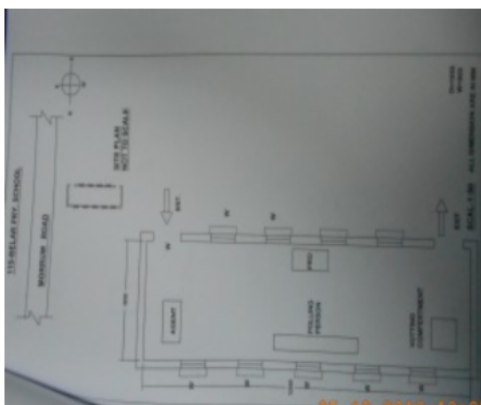

নির্বাচক নিবন্ধন আধিকারিকের স্বাক্ষর

Nazri Naksha

Google Map View

Polling Station Building Front View

Polling Station Front View

Cad View

Key MAP View

1 নাম : সেক রসিদ পিতার নাম: শেখ আমির বাড়ির নং : n0215 বয়স : 28 লিঙ্গ : পুরুষ	WUE1981430 ফটো উপলব্ধ	2 নাম : সেক নাসিব পিতার নাম: সেক জুমান বাড়ির নং : n0211 বয়স : 28 লিঙ্গ : পুরুষ	WUE1981398 ফটো উপলব্ধ	3 নাম : জুপি বিবি স্বামীর নাম: মেহের খাঁ বাড়ির নং : n0233 বয়স : 32 লিঙ্গ : মহিলা	WUE2043271 ফটো উপলব্ধ
4 নাম : মঞ্জু ভূঞা স্বামীর নাম: সুশান্ত ভূঞা বাড়ির নং : n0056 বয়স : 32 লিঙ্গ : মহিলা	WUE1814011 ফটো উপলব্ধ	5 নাম : সুশান্ত ভূঞা পিতার নাম: বাদল ভূঞা বাড়ির নং : n0056 বয়স : 40 লিঙ্গ : পুরুষ	JQM2510105 ফটো উপলব্ধ	6 নাম : জয়ন্ত ভূঞা পিতার নাম: বাদল চন্দ্র ভূঞা বাড়ির নং : n0056 বয়স : 35 লিঙ্গ : পুরুষ	WUE1526664 ফটো উপলব্ধ
7 নাম : শেখ মুরসেদ পিতার নাম: শেখ আমীর বাড়ির নং : n0234 বয়স : 27 লিঙ্গ : পুরুষ	WUE2043289 ফটো উপলব্ধ	8 নাম : বাদল পিতার নাম: দামোদর ভূঞা বাড়ির নং : n0056 বয়স : 62 লিঙ্গ : পুরুষ	WUE2228807 ফটো উপলব্ধ	9 নাম : শংকরী ভূঞা স্বামীর নাম: বাদল ভূঞা বাড়ির নং : n0056 বয়স : 57 লিঙ্গ : মহিলা	WUE2228856 ফটো উপলব্ধ
10 নাম : নাজমা বিবি স্বামীর নাম: সেক রসিদ বাড়ির নং : N0215 বয়স : 26 লিঙ্গ : মহিলা	WUE2294650 ফটো উপলব্ধ	11 নাম : বানো বিবি স্বামীর নাম: রফিকুল লস্কর বাড়ির নং : n0012 বয়স : 38 লিঙ্গ : মহিলা	WUE1526300 ফটো উপলব্ধ	12 নাম : আনুয়ারা বিবি স্বামীর নাম: শেখ আমীর বাড়ির নং : n0012 বয়স : 37 লিঙ্গ : মহিলা	WUE1526292 ফটো উপলব্ধ
13 নাম : শেখ আমীর পিতার নাম: শেখ আশারুদ্দিন বাড়ির নং : n0012 বয়স : 60 লিঙ্গ : পুরুষ	WUE2596559 ফটো উপলব্ধ	14 নাম : শেখ খেলিল পিতার নাম: শেখ পুনা বাড়ির নং : n0014 বয়স : 59 লিঙ্গ : পুরুষ	WUE2596005 ফটো উপলব্ধ	15 নাম : ফরিদুন বিবি স্বামীর নাম: শেখ খলিল বাড়ির নং : n0014 বয়স : 40 লিঙ্গ : মহিলা	JQM2324762 ফটো উপলব্ধ
16 নাম : শেখ ফজল পিতার নাম: শেখ খলিল বাড়ির নং : এন0014 বয়স : 24 লিঙ্গ : পুরুষ	WUE2350775 ফটো উপলব্ধ	17 নাম : রুবিনা বিবি স্বামীর নাম: সাজান খান বাড়ির নং : এন0013 বয়স : 25 লিঙ্গ : মহিলা	WUE2350916 ফটো উপলব্ধ	18 নাম : সাবরিনা বিবি স্বামীর নাম: আসিরুদ্দিন খান বাড়ির নং : N0010 বয়স : 26 লিঙ্গ : মহিলা	WUE2294627 ফটো উপলব্ধ
19 নাম : রাজিব খান পিতার নাম: মমতাজ খান বাড়ির নং : n0024 বয়স : 46 লিঙ্গ : পুরুষ	WUE1425198 ফটো উপলব্ধ	20 নাম : সুলতানা বিবি স্বামীর নাম: রাজিব খান বাড়ির নং : n0024 বয়স : 41 লিঙ্গ : মহিলা	WUE1768274 ফটো উপলব্ধ	21 নাম : নাসিরুদ্দিন খাঁ পিতার নাম: মমতাজ খাঁ বাড়ির নং : n0010 বয়স : 35 লিঙ্গ : পুরুষ	WUE1730464 ফটো উপলব্ধ
22 নাম : শারুখ খান পিতার নাম: জামিরুদ্দিন খান বাড়ির নং : এন0009 বয়স : 23 লিঙ্গ : পুরুষ	WUE2394336 ফটো উপলব্ধ	23 নাম : সেক সামসের রহমান পিতার নাম: সেক সফিরুদ্দিন বাড়ির নং : এন0010 বয়স : 26 লিঙ্গ : পুরুষ	WUE2394617 ফটো উপলব্ধ	24 নাম : নওসেত খাঁ পিতার নাম: মহম্মদ খাঁ বাড়ির নং : n0004 বয়স : 51 লিঙ্গ : পুরুষ	WUE2460079 ফটো উপলব্ধ
25 নাম : ইরফান খাঁন পিতার নাম: ফুরসেদ খাঁন বাড়ির নং : এন 0006 বয়স : 22 লিঙ্গ : পুরুষ	WUE2522548 ফটো উপলব্ধ	26 নাম : জুলমত খাঁ পিতার নাম: কাসিম খাঁ বাড়ির নং : এন0018 বয়স : 24 লিঙ্গ : পুরুষ	WUE2350791 ফটো উপলব্ধ	27 নাম : সদবর খাঁ পিতার নাম: কাসিম খাঁ বাড়ির নং : n0018 বয়স : 27 লিঙ্গ : পুরুষ	WUE2043198 ফটো উপলব্ধ
28 নাম : পম্পা দাস স্বামীর নাম: স্বপন দাস বাড়ির নং : এন 0011 বয়স : 29 লিঙ্গ : মহিলা	WUE1838374 ফটো উপলব্ধ	29 নাম : সানারা বিবি স্বামীর নাম: বাবর খাঁ বাড়ির নং : n0018 বয়স : 32 লিঙ্গ : মহিলা	WUE2043354 ফটো উপলব্ধ	30 নাম : সবেরা বিবি স্বামীর নাম: জব্বর খাঁ বাড়ির নং : এন0013 বয়স : 23 লিঙ্গ : মহিলা	WUE2483311 ফটো উপলব্ধ