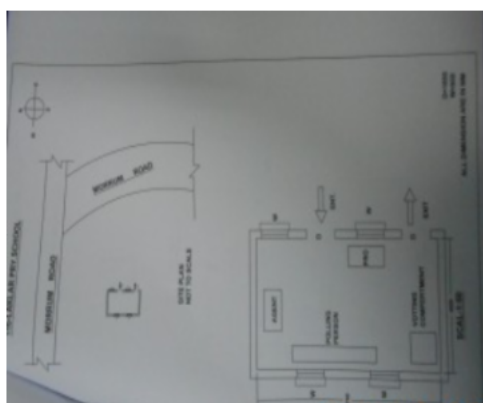

নির্বাচক নিবন্ধন আধিকারিকের স্বাক্ষর

Nazri Naksha

Google Map View

Polling Station Building Front View

Polling Station Front View

Cad View

Key MAP View

1 নাম : সুমিতা দাস স্বামীর নাম: পিযুষ দাস বাড়ির নং : n0200 বয়স : 37 লিঙ্গ : মহিলা	SHZ0923003 ফটো উপলব্ধ	2 নাম : রিম্পা স্বামীর নাম: প্রণয় দাস বাড়ির নং : এন0098 বয়স : 24 লিঙ্গ : মহিলা	WUE2393460 ফটো উপলব্ধ	3 নাম : প্রণয় দাস পিতার নাম: শারদা দাস বাড়ির নং : এন0098 বয়স : 23 লিঙ্গ : পুরুষ	WUE2393486 ফটো উপলব্ধ
4 নাম : ময়না বাস্ক সরেন স্বামীর নাম: রামকৃষ্ণ সরেন বাড়ির নং : এন0058 বয়স : 27 লিঙ্গ : মহিলা	WUE2393700 ফটো উপলব্ধ	5 নাম : রাস মূর্মা(সরেন) স্বামীর নাম: জগন্নাথ সরেন বাড়ির নং : n0058 বয়স : 44 লিঙ্গ : মহিলা	WUE1814219 ফটো উপলব্ধ	6 নাম : পুতুল সরেন (কিস্কু) স্বামীর নাম: হপা কিস্কু বাড়ির নং : n0056 বয়স : 31 লিঙ্গ : মহিলা	WUE1814425 ফটো উপলব্ধ
7 নাম : সবিতা হাঁসদা (কিস্কু) স্বামীর নাম: দুলাল কিস্কু বাড়ির নং : n0056 বয়স : 29 লিঙ্গ : মহিলা	WUE1814458 ফটো উপলব্ধ	8 নাম : কাপরা কিস্কু স্বামীর নাম: জিতু কিস্কু বাড়ির নং : n0058 বয়স : 75 লিঙ্গ : মহিলা	JQM2220762 ফটো উপলব্ধ	9 নাম : জগন্নাথ সরেন পিতার নাম: শুকলাল সরেন বাড়ির নং : n0058 বয়স : 65 লিঙ্গ : পুরুষ	WB/32/226/339425 ফটো উপলব্ধ
10 নাম : কাঞ্চন সরেন পিতার নাম: শুকলাল সরেন বাড়ির নং : n0058 বয়স : 59 লিঙ্গ : পুরুষ	WB/32/226/339544 ফটো উপলব্ধ	11 নাম : বরেন্দ্র কিস্কু পিতার নাম: বাসু কিস্কু বাড়ির নং : n0056 বয়স : 74 লিঙ্গ : পুরুষ	WB/32/226/339426 ফটো উপলব্ধ	12 নাম : রামকৃষ্ণ সরেন পিতার নাম: কাঞ্চন সরেন বাড়ির নং : n0058 বয়স : 31 লিঙ্গ : পুরুষ	WUE1641174 ফটো উপলব্ধ
13 নাম : বিলা সরেন স্বামীর নাম: জগন্নাথ সরেন বাড়ির নং : 59 বয়স : 39 লিঙ্গ : মহিলা	JQM2395598 ফটো উপলব্ধ	14 নাম : হপা কিস্কু পিতার নাম: বারেন্দ্র কিস্কু বাড়ির নং : n0056 বয়স : 39 লিঙ্গ : পুরুষ	WUE0484964 ফটো উপলব্ধ	15 নাম : সুরবালী কিস্কু স্বামীর নাম: বাসু কিস্কু বাড়ির নং : n0056 বয়স : 46 লিঙ্গ : মহিলা	JQM2220283 ফটো উপলব্ধ
16 নাম : দুলাল কিস্কু পিতার নাম: বরেন্দ্র কিস্কু বাড়ির নং : n0056 বয়স : 37 লিঙ্গ : পুরুষ	WUE1526714 ফটো উপলব্ধ	17 নাম : বুধরাই সরেন পিতার নাম: বাড়েখর সরেন বাড়ির নং : n0063 বয়স : 52 লিঙ্গ : পুরুষ	JQM2220770 ফটো উপলব্ধ	18 নাম : সীতা সরেন স্বামীর নাম: বুধরাই সরেন বাড়ির নং : n0063 বয়স : 44 লিঙ্গ : মহিলা	JQM2220788 ফটো উপলব্ধ
19 নাম : সামিয়েল সরেন পিতার নাম: বুধরাই সরেন বাড়ির নং : n0063 বয়স : 30 লিঙ্গ : পুরুষ	WUE1768381 ফটো উপলব্ধ	20 নাম : পার্থ টুডু পিতার নাম: কৃষ্ণমোহন টুডু বাড়ির নং : n0063 বয়স : 36 লিঙ্গ : পুরুষ	WUE1249200 ফটো উপলব্ধ	21 নাম : কৃষ্ণ মোহন টুডু পিতার নাম: ধনু টুডু বাড়ির নং : n0063 বয়স : 61 লিঙ্গ : পুরুষ	WB/32/226/339853 ফটো উপলব্ধ
22 নাম : শানু সরেন পিতার নাম: বুধরাই সরেন বাড়ির নং : এন0063 বয়স : 27 লিঙ্গ : পুরুষ	WUE2116242 ফটো উপলব্ধ	23 নাম : বুলবুলি সরেন স্বামীর নাম: সামিয়েল সরেন বাড়ির নং : এন0063 বয়স : 28 লিঙ্গ : মহিলা	WUE2116259 ফটো উপলব্ধ	24 নাম : বনলতা টুডু স্বামীর নাম: পার্থ টুডু বাড়ির নং : n0166 বয়স : 28 লিঙ্গ : মহিলা	WUE1981570 ফটো উপলব্ধ
25 নাম : কাকলী মূর্মা সারেন স্বামীর নাম: শানু সরেন বাড়ির নং : এন0063 বয়স : 24 লিঙ্গ : মহিলা	WUE2519387 ফটো উপলব্ধ	26 নাম : সম্পা দাস পিতার নাম: পুষ্টিনাথ দাস বাড়ির নং : এন0021 বয়স : 22 লিঙ্গ : মহিলা	WUE2483394 ফটো উপলব্ধ	27 নাম : অরিন্জিত দাস পিতার নাম: লালমোহন দাস বাড়ির নং : n0008 বয়স : 30 লিঙ্গ : পুরুষ	WUE1814359 ফটো উপলব্ধ
28 নাম : রাহুল দাস পিতার নাম: গোপাল কৃষ্ণ দাস বাড়ির নং : এন0016 বয়স : 22 লিঙ্গ : পুরুষ	WUE2525244 ফটো উপলব্ধ	29 নাম : বিপ্লব দাস পিতার নাম: বেনুমাধব দাস বাড়ির নং : এন0050 বয়স : 35 লিঙ্গ : পুরুষ	WUE1249259 ফটো উপলব্ধ	30 নাম : শৌভিক দাস পিতার নাম: পরিমল দাস বাড়ির নং : এন0002 বয়স : 22 লিঙ্গ : পুরুষ	WUE2524346 ফটো উপলব্ধ