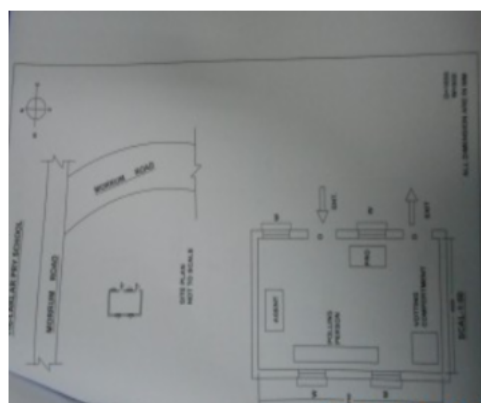

নির্বাচক নিবন্ধন আধিকারিকের স্বাক্ষর

Nazri Naksha

Google Map View

Polling Station Building Front View

Polling Station Front View

Cad View

Key MAP View

1 নাম : সুমিতা দাস স্বামীর নাম: পিযুষ দাস বাড়ির নং : n0200 বয়স : 37 লিঙ্গ : মহিলা	SHZ0923003 ফটো উপলব্ধ	2 নাম : রিম্পা স্বামীর নাম: প্রণয় দাস বাড়ির নং : এন0098 বয়স : 24 লিঙ্গ : মহিলা	WUE2393460 ফটো উপলব্ধ	3 নাম : প্রণয় দাস পিতার নাম: শারদা দাস বাড়ির নং : এন0098 বয়স : 23 লিঙ্গ : পুরুষ	WUE2393486 ফটো উপলব্ধ
4 নাম : ময়না বাস্ক সরেন স্বামীর নাম: রামকৃষ্ণ সরেন বাড়ির নং : এন0058 বয়স : 27 লিঙ্গ : মহিলা	WUE2393700 ফটো উপলব্ধ	5 নাম : রাস মূর্মা(সরেন) স্বামীর নাম: জগন্নাথ সরেন বাড়ির নং : n0058 বয়স : 44 লিঙ্গ : মহিলা	WUE1814219 ফটো উপলব্ধ	6 নাম : পুতুল সরেন (কিস্কু) স্বামীর নাম: হপা কিস্কু বাড়ির নং : n0056 বয়স : 31 লিঙ্গ : মহিলা	WUE1814425 ফটো উপলব্ধ
7 নাম : সবিতা হাঁসদা (কিস্কু) স্বামীর নাম: দুলাল কিস্কু বাড়ির নং : n0056 বয়স : 29 লিঙ্গ : মহিলা	WUE1814458 ফটো উপলব্ধ	8 নাম : কাপরা কিস্কু স্বামীর নাম: জিতু কিস্কু বাড়ির নং : n0058 বয়স : 75 লিঙ্গ : মহিলা	JQM2220762 ফটো উপলব্ধ	9 নাম : জগন্নাথ সরেন পিতার নাম: শুকলাল সরেন বাড়ির নং : n0058 বয়স : 65 লিঙ্গ : পুরুষ	WB/32/226/339425 ফটো উপলব্ধ
10 নাম : কাঞ্চন সরেন পিতার নাম: শুকলাল সরেন বাড়ির নং : n0058 বয়স : 59 লিঙ্গ : পুরুষ	WB/32/226/339544 ফটো উপলব্ধ	11 নাম : বরেন্দ্র কিস্কু পিতার নাম: বাসু কিস্কু বাড়ির নং : n0056 বয়স : 74 লিঙ্গ : পুরুষ	WB/32/226/339426 ফটো উপলব্ধ	12 নাম : রামকৃষ্ণ সরেন পিতার নাম: কাঞ্চন সরেন বাড়ির নং : n0058 বয়স : 31 লিঙ্গ : পুরুষ	WUE1641174 ফটো উপলব্ধ
13 নাম : বিলা সরেন স্বামীর নাম: জগন্নাথ সরেন বাড়ির নং : 59 বয়স : 39 লিঙ্গ : মহিলা	JQM2395598 ফটো উপলব্ধ	14 নাম : হপা কিস্কু পিতার নাম: বারেন্দ্র কিস্কু বাড়ির নং : n0056 বয়স : 39 লিঙ্গ : পুরুষ	WUE0484964 ফটো উপলব্ধ	15 নাম : সুরবালী কিস্কু স্বামীর নাম: বাসু কিস্কু বাড়ির নং : n0056 বয়স : 46 লিঙ্গ : মহিলা	JQM2220283 ফটো উপলব্ধ
16 নাম : দুলাল কিস্কু পিতার নাম: বরেন্দ্র কিস্কু বাড়ির নং : n0056 বয়স : 37 লিঙ্গ : পুরুষ	WUE1526714 ফটো উপলব্ধ	17 নাম : বুধরাই সরেন পিতার নাম: বাড়েখর সরেন বাড়ির নং : n0063 বয়স : 52 লিঙ্গ : পুরুষ	JQM2220770 ফটো উপলব্ধ	18 নাম : সীতা সরেন স্বামীর নাম: বুধরাই সরেন বাড়ির নং : n0063 বয়স : 44 লিঙ্গ : মহিলা	JQM2220788 ফটো উপলব্ধ
19 নাম : সামিয়েল সরেন পিতার নাম: বুধরাই সরেন বাড়ির নং : n0063 বয়স : 30 লিঙ্গ : পুরুষ	WUE1768381 ফটো উপলব্ধ	20 নাম : পার্থ টুডু পিতার নাম: কৃষ্ণমোহন টুডু বাড়ির নং : n0063 বয়স : 36 লিঙ্গ : পুরুষ	WUE1249200 ফটো উপলব্ধ	21 নাম : কৃষ্ণ মোহন টুডু পিতার নাম: ধনু টুডু বাড়ির নং : n0063 বয়স : 61 লিঙ্গ : পুরুষ	WB/32/226/339853 ফটো উপলব্ধ
22 নাম : শানু সরেন পিতার নাম: বুধরাই সরেন বাড়ির নং : এন0063 বয়স : 27 লিঙ্গ : পুরুষ	WUE2116242 ফটো উপলব্ধ	23 নাম : বুলবুলি সরেন স্বামীর নাম: সামিয়েল সরেন বাড়ির নং : এন0063 বয়স : 28 লিঙ্গ : মহিলা	WUE2116259 ফটো উপলব্ধ	24 নাম : বনলতা টুডু স্বামীর নাম: পার্থ টুডু বাড়ির নং : n0166 বয়স : 28 লিঙ্গ : মহিলা	WUE1981570 ফটো উপলব্ধ
25 নাম : কাকলী মূর্মা সারেন স্বামীর নাম: শানু সরেন বাড়ির নং : এন0063 বয়স : 24 লিঙ্গ : মহিলা	WUE2519387 ফটো উপলব্ধ	26 নাম : সম্পা দাস পিতার নাম: পুষ্টিনাথ দাস বাড়ির নং : এন0021 বয়স : 22 লিঙ্গ : মহিলা	WUE2483394 ফটো উপলব্ধ	27 নাম : অরিন্জিত দাস পিতার নাম: লালমোহন দাস বাড়ির নং : n0008 বয়স : 30 লিঙ্গ : পুরুষ	WUE1814359 ফটো উপলব্ধ
28 নাম : রাহুল দাস পিতার নাম: গোপাল কৃষ্ণ দাস বাড়ির নং : এন0016 বয়স : 22 লিঙ্গ : পুরুষ	WUE2525244 ফটো উপলব্ধ	29 নাম : বিপ্লব দাস পিতার নাম: বেনুমাধব দাস বাড়ির নং : এন0050 বয়স : 35 লিঙ্গ : পুরুষ	WUE1249259 ফটো উপলব্ধ	30 নাম : শৌভিক দাস পিতার নাম: পরিমল দাস বাড়ির নং : এন0002 বয়স : 22 লিঙ্গ : পুরুষ	WUE2524346 ফটো উপলব্ধ