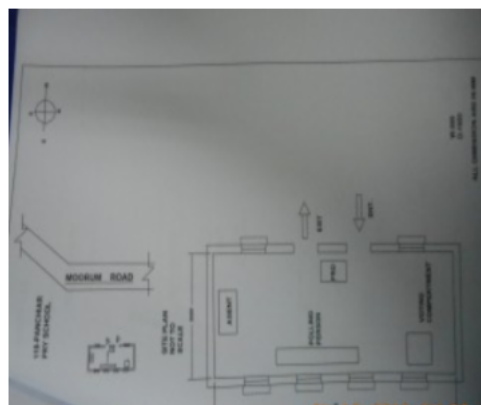

নির্বাচক নিবন্ধন আধিকারিকের স্বাক্ষর

Nazri Naksha

Google Map View

Polling Station Building Front View

Polling Station Front View

Cad View

Key MAP View

1 নাম : শ্যামসুন্দর কিস্কু পিতার নাম: হামরা কিস্কু বাড়ির নং : n0234 বয়স : 27 লিঙ্গ : পুরুষ	WUE2087211 ফটো উপলব্ধ	2 নাম : হামরা কিস্কু পিতার নাম: দারচা কিস্কু বাড়ির নং : n0007 বয়স : 53 লিঙ্গ : পুরুষ	JQM2511061 ফটো উপলব্ধ	3 নাম : সুকুমনি কিস্কু স্বামীর নাম: মাধব কিস্কু বাড়ির নং : n0007 বয়স : 35 লিঙ্গ : মহিলা	WUE1527464 ফটো উপলব্ধ
4 নাম : রাইসেন কিস্কু পিতার নাম: মাধব কিস্কু বাড়ির নং : n0007 বয়স : 42 লিঙ্গ : পুরুষ	JQM2325801 ফটো উপলব্ধ	5 নাম : মাধব কিস্কু পিতার নাম: দারচা কিস্কু বাড়ির নং : n0007 বয়স : 43 লিঙ্গ : পুরুষ	JQM2223378 ফটো উপলব্ধ	6 নাম : শিব কিস্কু পিতার নাম: দারচা কিস্কু বাড়ির নং : n0007 বয়স : 33 লিঙ্গ : পুরুষ	WUE1426352 ফটো উপলব্ধ
7 নাম : বাসন্তী কিস্কু স্বামীর নাম: হামরা কিস্কু বাড়ির নং : n0007 বয়স : 41 লিঙ্গ : মহিলা	JQM2325793 ফটো উপলব্ধ	8 নাম : বিমলা কিস্কু স্বামীর নাম: কালিচরণ কিস্কু বাড়ির নং : n0006 বয়স : 41 লিঙ্গ : মহিলা	JQM2511087 ফটো উপলব্ধ	9 নাম : মাধব কিস্কু পিতার নাম: হামরা কিস্কু বাড়ির নং : n0006 বয়স : 78 লিঙ্গ : পুরুষ	WUE1426345 ফটো উপলব্ধ
10 নাম : সুলেখা কিস্কু মায়ের নাম: বিমলা কিস্কু বাড়ির নং : এন0006 বয়স : 24 লিঙ্গ : মহিলা	WUE2348324 ফটো উপলব্ধ	11 নাম : গুরুবাবি কিস্কু স্বামীর নাম: রাইসেন কিস্কু বাড়ির নং : n0007 বয়স : 38 লিঙ্গ : মহিলা	WUE1250497 ফটো উপলব্ধ	12 নাম : অমল কান্তি দাস পিতার নাম: গৌরহরি দাস বাড়ির নং : n0024 বয়স : 62 লিঙ্গ : পুরুষ	WUE2228260 ফটো উপলব্ধ
13 নাম : তনয় দাস পিতার নাম: অমল কান্তি দাস বাড়ির নং : n0024 বয়স : 33 লিঙ্গ : পুরুষ	WUE1426360 ফটো উপলব্ধ	14 নাম : জয়ন্তী দাস স্বামীর নাম: অমল দাস বাড়ির নং : n0024 বয়স : 55 লিঙ্গ : মহিলা	WB/32/226/345103 ফটো উপলব্ধ	15 নাম : সৌম্যলা দাস পিতার নাম: অমল দাস বাড়ির নং : n0024 বয়স : 29 লিঙ্গ : পুরুষ	WUE1814748 ফটো উপলব্ধ
16 নাম : হাওড়া নায়েক পিতার নাম: মঙ্গল নায়েক বাড়ির নং : n0001 বয়স : 47 লিঙ্গ : পুরুষ	JQM1973882 ফটো উপলব্ধ	17 নাম : মালা নায়েক স্বামীর নাম: উত্তম নায়েক বাড়ির নং : n0001 বয়স : 42 লিঙ্গ : মহিলা	WUE1768704 ফটো উপলব্ধ	18 নাম : উত্তম নায়েক পিতার নাম: মঙ্গল নায়েক বাড়ির নং : n0001 বয়স : 50 লিঙ্গ : পুরুষ	JQM1973874 ফটো উপলব্ধ
19 নাম : মঙ্গল নায়েক পিতার নাম: দ্বারিকা নায়েক বাড়ির নং : n0001 বয়স : 78 লিঙ্গ : পুরুষ	WB/32/226/345292 ফটো উপলব্ধ	20 নাম : কবিতা নায়েক স্বামীর নাম: পঙ্কজ নায়েক বাড়ির নং : n0004 বয়স : 35 লিঙ্গ : মহিলা	WUE1426386 ফটো উপলব্ধ	21 নাম : পঙ্কজ নায়েক পিতার নাম: রমেশ চন্দ্র নায়েক বাড়ির নং : n0004 বয়স : 48 লিঙ্গ : পুরুষ	JQM1408624 ফটো উপলব্ধ
22 নাম : সরোজ নায়েক পিতার নাম: রমেশ চন্দ্র নায়েক বাড়ির নং : n0004 বয়স : 44 লিঙ্গ : পুরুষ	JQM1440171 ফটো উপলব্ধ	23 নাম : জগদীশ নায়েক পিতার নাম: রবীন্দ্রনাথ নায়েক বাড়ির নং : n0004 বয়স : 33 লিঙ্গ : পুরুষ	WUE1426378 ফটো উপলব্ধ	24 নাম : কাকলি নায়েক স্বামীর নাম: রবীন্দ্রনাথ নায়েক বাড়ির নং : n0004 বয়স : 51 লিঙ্গ : মহিলা	WB/32/226/345501 ফটো উপলব্ধ
25 নাম : রবীন্দ্রনাথ নায়েক পিতার নাম: রমেশ চন্দ্র নায়েক বাড়ির নং : n0004 বয়স : 54 লিঙ্গ : পুরুষ	WB/32/226/345500 ফটো উপলব্ধ	26 নাম : সাবিত্রী নায়েক স্বামীর নাম: রমেশ চন্দ্র নায়েক বাড়ির নং : n0004 বয়স : 71 লিঙ্গ : মহিলা	WB/32/226/345326 ফটো উপলব্ধ	27 নাম : নরেন নায়েক পিতার নাম: মঙ্গল নায়েক বাড়ির নং : n0001 বয়স : 35 লিঙ্গ : পুরুষ	WUE1343706 ফটো উপলব্ধ
28 নাম : আল্পনা নায়েক পিতার নাম: হাওড়া নায়েক বাড়ির নং : n0001 বয়স : 39 লিঙ্গ : মহিলা	WUE1768712 ফটো উপলব্ধ	29 নাম : সুশান্ত নায়েক পিতার নাম: মঙ্গল নায়েক বাড়ির নং : n0001 বয়স : 41 লিঙ্গ : পুরুষ	JQM2223394 ফটো উপলব্ধ	30 নাম : কাকলি নায়েক স্বামীর নাম: সরোজ নায়েক বাড়ির নং : n0004 বয়স : 43 লিঙ্গ : মহিলা	JQM2223402 ফটো উপলব্ধ