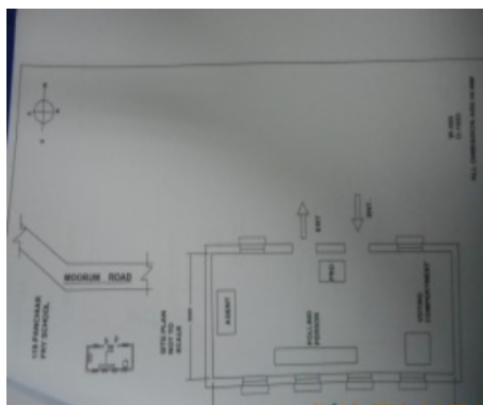

নির্বাচক নিবন্ধন আধিকারিকের স্বাক্ষর

Nazri Naksha

Google Map View

Polling Station Building Front View

Polling Station Front View

Cad View

Key MAP View

1 নাম : শ্যামসুন্দর কিস্কু পিতার নাম: হামরা কিস্কু বাড়ির নং : n0234 বয়স : 27 লিঙ্গ : পুরুষ	WUE2087211 ফটো উপলব্ধ	2 নাম : হামরা কিস্কু পিতার নাম: দারচা কিস্কু বাড়ির নং : n0007 বয়স : 53 লিঙ্গ : পুরুষ	JQM2511061 ফটো উপলব্ধ	3 নাম : সুকুমনি কিস্কু স্বামীর নাম: মাধব কিস্কু বাড়ির নং : n0007 বয়স : 35 লিঙ্গ : মহিলা	WUE1527464 ফটো উপলব্ধ
4 নাম : রাইসেন কিস্কু পিতার নাম: মাধব কিস্কু বাড়ির নং : n0007 বয়স : 42 লিঙ্গ : পুরুষ	JQM2325801 ফটো উপলব্ধ	5 নাম : মাধব কিস্কু পিতার নাম: দারচা কিস্কু বাড়ির নং : n0007 বয়স : 43 লিঙ্গ : পুরুষ	JQM2223378 ফটো উপলব্ধ	6 নাম : শিব কিস্কু পিতার নাম: দারচা কিস্কু বাড়ির নং : n0007 বয়স : 33 লিঙ্গ : পুরুষ	WUE1426352 ফটো উপলব্ধ
7 নাম : বাসন্তী কিস্কু স্বামীর নাম: হামরা কিস্কু বাড়ির নং : n0007 বয়স : 41 লিঙ্গ : মহিলা	JQM2325793 ফটো উপলব্ধ	8 নাম : বিমলা কিস্কু স্বামীর নাম: কালিচরণ কিস্কু বাড়ির নং : n0006 বয়স : 41 লিঙ্গ : মহিলা	JQM2511087 ফটো উপলব্ধ	9 নাম : মাধব কিস্কু পিতার নাম: হামরা কিস্কু বাড়ির নং : n0006 বয়স : 78 লিঙ্গ : পুরুষ	WUE1426345 ফটো উপলব্ধ
10 নাম : সুলেখা কিস্কু মায়ের নাম: বিমলা কিস্কু বাড়ির নং : এন0006 বয়স : 24 লিঙ্গ : মহিলা	WUE2348324 ফটো উপলব্ধ	11 নাম : গুরুবাবি কিস্কু স্বামীর নাম: রাইসেন কিস্কু বাড়ির নং : n0007 বয়স : 38 লিঙ্গ : মহিলা	WUE1250497 ফটো উপলব্ধ	12 নাম : অমল কান্তি দাস পিতার নাম: গৌরহরি দাস বাড়ির নং : n0024 বয়স : 62 লিঙ্গ : পুরুষ	WUE2228260 ফটো উপলব্ধ
13 নাম : তনয় দাস পিতার নাম: অমল কান্তি দাস বাড়ির নং : n0024 বয়স : 33 লিঙ্গ : পুরুষ	WUE1426360 ফটো উপলব্ধ	14 নাম : জয়ন্তী দাস স্বামীর নাম: অমল দাস বাড়ির নং : n0024 বয়স : 55 লিঙ্গ : মহিলা	WB/32/226/345103 ফটো উপলব্ধ	15 নাম : সৌম্যলা দাস পিতার নাম: অমল দাস বাড়ির নং : n0024 বয়স : 29 লিঙ্গ : পুরুষ	WUE1814748 ফটো উপলব্ধ
16 নাম : হাওড়া নায়েক পিতার নাম: মঙ্গল নায়েক বাড়ির নং : n0001 বয়স : 47 লিঙ্গ : পুরুষ	JQM1973882 ফটো উপলব্ধ	17 নাম : মালা নায়েক স্বামীর নাম: উত্তম নায়েক বাড়ির নং : n0001 বয়স : 42 লিঙ্গ : মহিলা	WUE1768704 ফটো উপলব্ধ	18 নাম : উত্তম নায়েক পিতার নাম: মঙ্গল নায়েক বাড়ির নং : n0001 বয়স : 50 লিঙ্গ : পুরুষ	JQM1973874 ফটো উপলব্ধ
19 নাম : মঙ্গল নায়েক পিতার নাম: দ্বারিকা নায়েক বাড়ির নং : n0001 বয়স : 78 লিঙ্গ : পুরুষ	WB/32/226/345292 ফটো উপলব্ধ	20 নাম : কবিতা নায়েক স্বামীর নাম: পঙ্কজ নায়েক বাড়ির নং : n0004 বয়স : 35 লিঙ্গ : মহিলা	WUE1426386 ফটো উপলব্ধ	21 নাম : পঙ্কজ নায়েক পিতার নাম: রমেশ চন্দ্র নায়েক বাড়ির নং : n0004 বয়স : 48 লিঙ্গ : পুরুষ	JQM1408624 ফটো উপলব্ধ
22 নাম : সরোজ নায়েক পিতার নাম: রমেশ চন্দ্র নায়েক বাড়ির নং : n0004 বয়স : 44 লিঙ্গ : পুরুষ	JQM1440171 ফটো উপলব্ধ	23 নাম : জগদীশ নায়েক পিতার নাম: রবীন্দ্রনাথ নায়েক বাড়ির নং : n0004 বয়স : 33 লিঙ্গ : পুরুষ	WUE1426378 ফটো উপলব্ধ	24 নাম : কাকলি নায়েক স্বামীর নাম: রবীন্দ্রনাথ নায়েক বাড়ির নং : n0004 বয়স : 51 লিঙ্গ : মহিলা	WB/32/226/345501 ফটো উপলব্ধ
25 নাম : রবীন্দ্রনাথ নায়েক পিতার নাম: রমেশ চন্দ্র নায়েক বাড়ির নং : n0004 বয়স : 54 লিঙ্গ : পুরুষ	WB/32/226/345500 ফটো উপলব্ধ	26 নাম : সাবিত্রী নায়েক স্বামীর নাম: রমেশ চন্দ্র নায়েক বাড়ির নং : n0004 বয়স : 71 লিঙ্গ : মহিলা	WB/32/226/345326 ফটো উপলব্ধ	27 নাম : নরেন নায়েক পিতার নাম: মঙ্গল নায়েক বাড়ির নং : n0001 বয়স : 35 লিঙ্গ : পুরুষ	WUE1343706 ফটো উপলব্ধ
28 নাম : আল্পনা নায়েক পিতার নাম: হাওড়া নায়েক বাড়ির নং : n0001 বয়স : 39 লিঙ্গ : মহিলা	WUE1768712 ফটো উপলব্ধ	29 নাম : সুশান্ত নায়েক পিতার নাম: মঙ্গল নায়েক বাড়ির নং : n0001 বয়স : 41 লিঙ্গ : পুরুষ	JQM2223394 ফটো উপলব্ধ	30 নাম : কাকলি নায়েক স্বামীর নাম: সরোজ নায়েক বাড়ির নং : n0004 বয়স : 43 লিঙ্গ : মহিলা	JQM2223402 ফটো উপলব্ধ