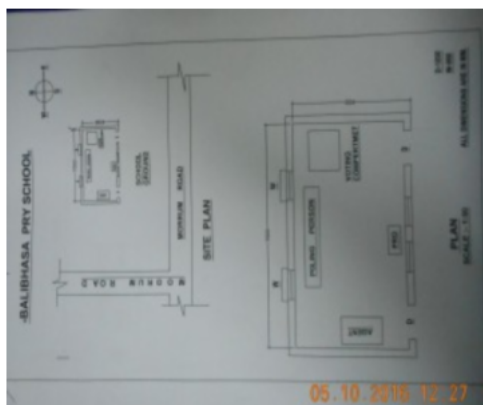

নির্বাচক নিবন্ধন আধিকারিকের স্বাক্ষর

Nazri Naksha

Google Map View

Polling Station Building Front View

Polling Station Front View

Cad View

Key MAP View

1 নাম : শ্যাম কিস্কু পিতার নাম: লক্ষ্মন কিস্কু বাড়ির নং : না বয়স : 29 লিঙ্গ : পুরুষ	WUE2155760 ফটো উপলব্ধ	2 নাম : গোপাল কিস্কু পিতার নাম: লক্ষ্মন কিস্কু বাড়ির নং : n0274 বয়স : 31 লিঙ্গ : পুরুষ	WUE2017127 ফটো উপলব্ধ	3 নাম : জবা কিস্কু স্বামীর নাম: মঙ্গল কিস্কু বাড়ির নং : n0001 বয়স : 62 লিঙ্গ : মহিলা	WB/32/226/114484 ফটো উপলব্ধ
4 নাম : পার্বতী কিস্কু স্বামীর নাম: লক্ষ্মন কিস্কু বাড়ির নং : n0002 বয়স : 57 লিঙ্গ : মহিলা	WB/32/226/114427 ফটো উপলব্ধ	5 নাম : বুলু কিস্কু পিতার নাম: রাবি কিস্কু বাড়ির নং : n0039 বয়স : 45 লিঙ্গ : পুরুষ	JQM1880046 ফটো উপলব্ধ	6 নাম : সুখী মূর্মু(কিস্কু) স্বামীর নাম: বুলু কিস্কু বাড়ির নং : n0039 বয়স : 43 লিঙ্গ : মহিলা	JQM2149201 ফটো উপলব্ধ
7 নাম : সুখী কিস্কু স্বামীর নাম: রাম কিস্কু বাড়ির নং : n0001 বয়স : 32 লিঙ্গ : মহিলা	WUE1486018 ফটো উপলব্ধ	8 নাম : রেবতী কিস্কু স্বামীর নাম: গোপাল কিস্কু বাড়ির নং : n0282 বয়স : 31 লিঙ্গ : মহিলা	WUE2017200 ফটো উপলব্ধ	9 নাম : বিভাস খাটুয়া পিতার নাম: প্রভাস খাটুয়া বাড়ির নং : এন0003 বয়স : 36 লিঙ্গ : পুরুষ	WUE1205947 ফটো উপলব্ধ
10 নাম : শিপ্রা খাটুয়া স্বামীর নাম: প্রভাস খাটুয়া বাড়ির নং : n0003 বয়স : 57 লিঙ্গ : মহিলা	WUE2409746 ফটো উপলব্ধ	11 নাম : গঙ্গা শ্যামল পিতার নাম: প্রফুল্ল শ্যামল বাড়ির নং : n0003 বয়স : 49 লিঙ্গ : মহিলা	JQM1294396 ফটো উপলব্ধ	12 নাম : অন্তরা মাইতি (খাটুয়া) স্বামীর নাম: বিভাস খাটুয়া বাড়ির নং : n0003 বয়স : 34 লিঙ্গ : মহিলা	WUE1780600 ফটো উপলব্ধ
13 নাম : প্রভাস খাটুয়া পিতার নাম: হরিপদ খাটুয়া বাড়ির নং : এন0003 বয়স : 61 লিঙ্গ : পুরুষ	WUE2203677 ফটো উপলব্ধ	14 নাম : মধুসূদন ঘোষ পিতার নাম: সুজিত ঘোষ বাড়ির নং : n0006 বয়স : 29 লিঙ্গ : পুরুষ	WUE1780576 ফটো উপলব্ধ	15 নাম : সুচেতা ঘোষ স্বামীর নাম: সুব্রত ঘোষ বাড়ির নং : n0006 বয়স : 33 লিঙ্গ : মহিলা	WUE1605575 ফটো উপলব্ধ
16 নাম : সুব্রত ঘোষ পিতার নাম: লক্ষীরাম ঘোষ বাড়ির নং : n0006 বয়স : 45 লিঙ্গ : পুরুষ	JQM1880079 ফটো উপলব্ধ	17 নাম : সুজিত ঘোষ পিতার নাম: সত্যরঞ্জন ঘোষ বাড়ির নং : n0006 বয়স : 53 লিঙ্গ : পুরুষ	WB/32/226/114775 ফটো উপলব্ধ	18 নাম : সত্যরঞ্জন ঘোষ পিতার নাম: নিরদবরন ঘোষ বাড়ির নং : n0006 বয়স : 72 লিঙ্গ : পুরুষ	WB/32/226/114727 ফটো উপলব্ধ
19 নাম : উত্তরা ঘোষ পিতার নাম: লক্ষীরাম ঘোষ বাড়ির নং : n0005 বয়স : 67 লিঙ্গ : পুরুষ	WB/32/226/114750 ফটো উপলব্ধ	20 নাম : মালতি ঘোষ স্বামীর নাম: শক্তিপদ ঘোষ বাড়ির নং : n0004 বয়স : 73 লিঙ্গ : মহিলা	WUE2538981 ফটো উপলব্ধ	21 নাম : সুশান্ত ঘোষ পিতার নাম: শক্তিপদ ঘোষ বাড়ির নং : n0004 বয়স : 57 লিঙ্গ : পুরুষ	WB/32/226/114819 ফটো উপলব্ধ
22 নাম : অঞ্জলি ঘোষ স্বামীর নাম: সুশান্ত ঘোষ বাড়ির নং : n0004 বয়স : 54 লিঙ্গ : মহিলা	WB/32/226/114809 ফটো উপলব্ধ	23 নাম : নন্দলাল ঘোষ পিতার নাম: অশোক ভূঞা বাড়ির নং : n0004 বয়স : 50 লিঙ্গ : পুরুষ	WB/32/226/114887 ফটো উপলব্ধ	24 নাম : বন্দনা ঘোষ স্বামীর নাম: নন্দলাল ঘোষ বাড়ির নং : n0004 বয়স : 43 লিঙ্গ : মহিলা	JQM2071363 ফটো উপলব্ধ
25 নাম : বিশ্বজিৎ ঘোষ পিতার নাম: নন্দলাল ঘোষ বাড়ির নং : এন0004 বয়স : 22 লিঙ্গ : পুরুষ	WUE2458149 ফটো উপলব্ধ	26 নাম : ধ্রুবজ্যোতি ভূঞা পিতার নাম: অশোক ভূঞা বাড়ির নং : n0017 বয়স : 31 লিঙ্গ : পুরুষ	WUE1701895 ফটো উপলব্ধ	27 নাম : অলকা ঘোষ পিতার নাম: অনুকুল ঘোষ বাড়ির নং : n0017 বয়স : 72 লিঙ্গ : মহিলা	WUE2203644 ফটো উপলব্ধ
28 নাম : বনানী ভূঞা স্বামীর নাম: অশোক ভূঞা বাড়ির নং : n0017 বয়স : 57 লিঙ্গ : মহিলা	WUE2203032 ফটো উপলব্ধ	29 নাম : সপ্তর্ষি ভূঞা পিতার নাম: অশোক ভূঞা বাড়ির নং : n0017 বয়স : 33 লিঙ্গ : পুরুষ	WUE1485952 ফটো উপলব্ধ	30 নাম : অশোক ভূঞা পিতার নাম: ভগীরথ ভূঞা বাড়ির নং : n0017 বয়স : 61 লিঙ্গ : পুরুষ	WUE2203016 ফটো উপলব্ধ