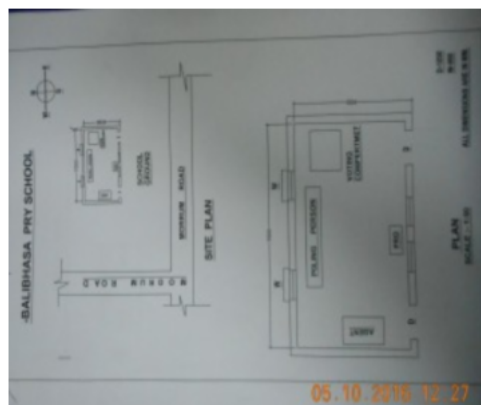

নির্বাচক নিবন্ধন আধিকারিকের স্বাক্ষর

Nazri Naksha

Google Map View

Polling Station Building Front View

Polling Station Front View

Cad View

Key MAP View

1 নাম : শ্যাম কিস্কু পিতার নাম: লক্ষ্মন কিস্কু বাড়ির নং : না বয়স : 29 লিঙ্গ : পুরুষ	WUE2155760 ফটো উপলব্ধ	2 নাম : গোপাল কিস্কু পিতার নাম: লক্ষ্মন কিস্কু বাড়ির নং : n0274 বয়স : 31 লিঙ্গ : পুরুষ	WUE2017127 ফটো উপলব্ধ	3 নাম : জবা কিস্কু স্বামীর নাম: মঙ্গল কিস্কু বাড়ির নং : n0001 বয়স : 62 লিঙ্গ : মহিলা	WB/32/226/114484 ফটো উপলব্ধ
4 নাম : পার্বতী কিস্কু স্বামীর নাম: লক্ষ্মন কিস্কু বাড়ির নং : n0002 বয়স : 57 লিঙ্গ : মহিলা	WB/32/226/114427 ফটো উপলব্ধ	5 নাম : বুলু কিস্কু পিতার নাম: রাবি কিস্কু বাড়ির নং : n0039 বয়স : 45 লিঙ্গ : পুরুষ	JQM1880046 ফটো উপলব্ধ	6 নাম : সুখী মূর্মু(কিস্কু) স্বামীর নাম: বুলু কিস্কু বাড়ির নং : n0039 বয়স : 43 লিঙ্গ : মহিলা	JQM2149201 ফটো উপলব্ধ
7 নাম : সুখী কিস্কু স্বামীর নাম: রাম কিস্কু বাড়ির নং : n0001 বয়স : 32 লিঙ্গ : মহিলা	WUE1486018 ফটো উপলব্ধ	8 নাম : রেবতী কিস্কু স্বামীর নাম: গোপাল কিস্কু বাড়ির নং : n0282 বয়স : 31 লিঙ্গ : মহিলা	WUE2017200 ফটো উপলব্ধ	9 নাম : বিভাস খাটুয়া পিতার নাম: প্রভাস খাটুয়া বাড়ির নং : এন0003 বয়স : 36 লিঙ্গ : পুরুষ	WUE1205947 ফটো উপলব্ধ
10 নাম : শিপ্রা খাটুয়া স্বামীর নাম: প্রভাস খাটুয়া বাড়ির নং : n0003 বয়স : 57 লিঙ্গ : মহিলা	WUE2409746 ফটো উপলব্ধ	11 নাম : গঙ্গা শ্যামল পিতার নাম: প্রফুল্ল শ্যামল বাড়ির নং : n0003 বয়স : 49 লিঙ্গ : মহিলা	JQM1294396 ফটো উপলব্ধ	12 নাম : অন্তরা মাইতি (খাটুয়া) স্বামীর নাম: বিভাস খাটুয়া বাড়ির নং : n0003 বয়স : 34 লিঙ্গ : মহিলা	WUE1780600 ফটো উপলব্ধ
13 নাম : প্রভাস খাটুয়া পিতার নাম: হরিপদ খাটুয়া বাড়ির নং : এন0003 বয়স : 61 লিঙ্গ : পুরুষ	WUE2203677 ফটো উপলব্ধ	14 নাম : মধুসূদন ঘোষ পিতার নাম: সুজিত ঘোষ বাড়ির নং : n0006 বয়স : 29 লিঙ্গ : পুরুষ	WUE1780576 ফটো উপলব্ধ	15 নাম : সুচেতা ঘোষ স্বামীর নাম: সুব্রত ঘোষ বাড়ির নং : n0006 বয়স : 33 লিঙ্গ : মহিলা	WUE1605575 ফটো উপলব্ধ
16 নাম : সুব্রত ঘোষ পিতার নাম: লক্ষীরাম ঘোষ বাড়ির নং : n0006 বয়স : 45 লিঙ্গ : পুরুষ	JQM1880079 ফটো উপলব্ধ	17 নাম : সুজিত ঘোষ পিতার নাম: সত্যরঞ্জন ঘোষ বাড়ির নং : n0006 বয়স : 53 লিঙ্গ : পুরুষ	WB/32/226/114775 ফটো উপলব্ধ	18 নাম : সত্যরঞ্জন ঘোষ পিতার নাম: নিরদবরন ঘোষ বাড়ির নং : n0006 বয়স : 72 লিঙ্গ : পুরুষ	WB/32/226/114727 ফটো উপলব্ধ
19 নাম : উত্তরা ঘোষ পিতার নাম: লক্ষীরাম ঘোষ বাড়ির নং : n0005 বয়স : 67 লিঙ্গ : পুরুষ	WB/32/226/114750 ফটো উপলব্ধ	20 নাম : মালতি ঘোষ স্বামীর নাম: শক্তিপদ ঘোষ বাড়ির নং : n0004 বয়স : 73 লিঙ্গ : মহিলা	WUE2538981 ফটো উপলব্ধ	21 নাম : সুশান্ত ঘোষ পিতার নাম: শক্তিপদ ঘোষ বাড়ির নং : n0004 বয়স : 57 লিঙ্গ : পুরুষ	WB/32/226/114819 ফটো উপলব্ধ
22 নাম : অঞ্জলি ঘোষ স্বামীর নাম: সুশান্ত ঘোষ বাড়ির নং : n0004 বয়স : 54 লিঙ্গ : মহিলা	WB/32/226/114809 ফটো উপলব্ধ	23 নাম : নন্দলাল ঘোষ পিতার নাম: অশোক ভূঞা বাড়ির নং : n0004 বয়স : 50 লিঙ্গ : পুরুষ	WB/32/226/114887 ফটো উপলব্ধ	24 নাম : বন্দনা ঘোষ স্বামীর নাম: নন্দলাল ঘোষ বাড়ির নং : n0004 বয়স : 43 লিঙ্গ : মহিলা	JQM2071363 ফটো উপলব্ধ
25 নাম : বিশ্বজিৎ ঘোষ পিতার নাম: নন্দলাল ঘোষ বাড়ির নং : এন0004 বয়স : 22 লিঙ্গ : পুরুষ	WUE2458149 ফটো উপলব্ধ	26 নাম : ধ্রুবজ্যোতি ভূঞা পিতার নাম: অশোক ভূঞা বাড়ির নং : n0017 বয়স : 31 লিঙ্গ : পুরুষ	WUE1701895 ফটো উপলব্ধ	27 নাম : অলকা ঘোষ পিতার নাম: অনুকুল ঘোষ বাড়ির নং : n0017 বয়স : 72 লিঙ্গ : মহিলা	WUE2203644 ফটো উপলব্ধ
28 নাম : বনানী ভূঞা স্বামীর নাম: অশোক ভূঞা বাড়ির নং : n0017 বয়স : 57 লিঙ্গ : মহিলা	WUE2203032 ফটো উপলব্ধ	29 নাম : সপ্তর্ষি ভূঞা পিতার নাম: অশোক ভূঞা বাড়ির নং : n0017 বয়স : 33 লিঙ্গ : পুরুষ	WUE1485952 ফটো উপলব্ধ	30 নাম : অশোক ভূঞা পিতার নাম: ভগীরথ ভূঞা বাড়ির নং : n0017 বয়স : 61 লিঙ্গ : পুরুষ	WUE2203016 ফটো উপলব্ধ