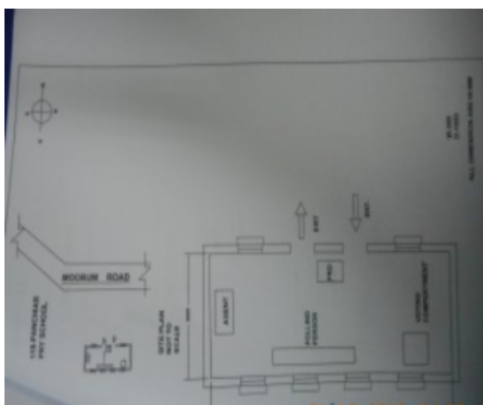

নির্বাচক নিবন্ধন আধিকারিকের স্বাক্ষর

Nazri Naksha

Google Map View

Polling Station Building Front View

Polling Station Front View

Cad View

Key MAP View

| | | | | | |
|--|--------------------------------|--|--------------------------------|---|--------------------------------|
| 1 নাম : রানী হাঁসদা কিস্কু স্বামীর নাম : অমৃত কিস্কু বাড়ির নং : n0003 বয়স : 22 লিঙ্গ : মহিলা | WUE2484236 ফটো উপলব্ধ | 2 নাম : মমতারানী কিস্কু স্বামীর নাম : দুর্গা কিস্কু বাড়ির নং : n0003 বয়স : 62 লিঙ্গ : মহিলা | WB/32/226/348611 ফটো উপলব্ধ | 3 নাম : অমৃত কিস্কু পিতার নাম : দুর্গাপদ কিস্কু বাড়ির নং : n0003 বয়স : 33 লিঙ্গ : পুরুষ | WUE1426584 ফটো উপলব্ধ |
| 4 নাম : দুর্গাপদ কিস্কু পিতার নাম : লক্ষ্মন কিস্কু বাড়ির নং : 81 বয়স : 70 লিঙ্গ : পুরুষ | JQM0716381 ফটো উপলব্ধ | 5 নাম : সুচিত্রা মাইতি (জানা) স্বামীর নাম : প্রসেনজিত জানা বাড়ির নং : n0001 বয়স : 32 লিঙ্গ : মহিলা | WUE1642719 ফটো উপলব্ধ | 6 নাম : প্রসেনজিত জানা পিতার নাম : বাদল জানা বাড়ির নং : n0001 বয়স : 42 লিঙ্গ : পুরুষ | JQM2223717 ফটো উপলব্ধ |
| 7 নাম : জ্যোৎস্না চন্দ স্বামীর নাম : প্রভাত চন্দ বাড়ির নং : n0001 বয়স : 38 লিঙ্গ : মহিলা | WUE1162551 ফটো উপলব্ধ | 8 নাম : প্রভাত চন্দ পিতার নাম : কানু চন্দ বাড়ির নং : n0001 বয়স : 43 লিঙ্গ : পুরুষ | JQM1974542 ফটো উপলব্ধ | 9 নাম : শৈব্যারণী চন্দ স্বামীর নাম : কানু চন্দ বাড়ির নং : n0001 বয়স : 62 লিঙ্গ : মহিলা | WB/32/226/348452 ফটো উপলব্ধ |
| 10 নাম : কানু চন্দ পিতার নাম : কৃষ্ণ প্রসাদ চন্দ বাড়ির নং : n0001 বয়স : 67 লিঙ্গ : পুরুষ | WB/32/226/348441 ফটো উপলব্ধ | 11 নাম : সুমিত্রা জানা (রাউৎ) স্বামীর নাম : সুভাষ রাউৎ বাড়ির নং : n0008 বয়স : 28 লিঙ্গ : মহিলা | WUE2055531 ফটো উপলব্ধ | 12 নাম : নিতাই চরন জানা পিতার নাম : পূর্ণ জানা বাড়ির নং : n0006 বয়স : 52 লিঙ্গ : পুরুষ | JQM1319920 ফটো উপলব্ধ |
| 13 নাম : তাপসী প্রামানিক জানা স্বামীর নাম : পুষ্পেন্দু কুমার জানা বাড়ির নং : এন0010 বয়স : 26 লিঙ্গ : মহিলা | WUE2117406 ফটো উপলব্ধ | 14 নাম : তাপসী মাজী জানা স্বামীর নাম : সঞ্জীব জানা বাড়ির নং : এন0006 বয়স : 29 লিঙ্গ : মহিলা | WFY2321743 ফটো উপলব্ধ | 15 নাম : সাবিত্রী জানা স্বামীর নাম : তপন জানা বাড়ির নং : n0006 বয়স : 58 লিঙ্গ : মহিলা | WB/32/226/348760 ফটো উপলব্ধ |
| 16 নাম : তপন জানা পিতার নাম : পূর্ণ জানা বাড়ির নং : n0006 বয়স : 64 লিঙ্গ : পুরুষ | WB/32/226/348662 ফটো উপলব্ধ | 17 নাম : মল্লিকা জানা স্বামীর নাম : পূর্ণ জানা বাড়ির নং : n0006 বয়স : 69 লিঙ্গ : মহিলা | WB/32/226/348761 ফটো উপলব্ধ | 18 নাম : নারায়নী জানা স্বামীর নাম : গোপনবিহারী জানা বাড়ির নং : n0002 বয়স : 36 লিঙ্গ : মহিলা | WUE1199207 ফটো উপলব্ধ |
| 19 নাম : গোপনবিহারী জানা পিতার নাম : সন্তোষ জানা বাড়ির নং : n0002 বয়স : 47 লিঙ্গ : পুরুষ | JQM1320902 ফটো উপলব্ধ | 20 নাম : শুভা জানা স্বামীর নাম : রাসবিহারী জানা বাড়ির নং : n0002 বয়স : 40 লিঙ্গ : মহিলা | JQM2325975 ফটো উপলব্ধ | 21 নাম : রাসবিহারী জানা পিতার নাম : সন্তোষ জানা বাড়ির নং : n0002 বয়স : 53 লিঙ্গ : পুরুষ | WB/32/226/348167 ফটো উপলব্ধ |
| 22 নাম : সন্ধ্যারানী জানা স্বামীর নাম : সন্তোষ জানা বাড়ির নং : n0002 বয়স : 64 লিঙ্গ : মহিলা | WB/32/226/348448 ফটো উপলব্ধ | 23 নাম : সন্তোষকুমার জানা পিতার নাম : বিপিন বিহারী জানা বাড়ির নং : n0002 বয়স : 68 লিঙ্গ : পুরুষ | WB/32/226/348415 ফটো উপলব্ধ | 24 নাম : সুস্মিতা জানা পিতার নাম : অমলাংশু জানা বাড়ির নং : n0016 বয়স : 32 লিঙ্গ : মহিলা | WUE1528595 ফটো উপলব্ধ |
| 25 নাম : বুলবুলি গোরাই জানা স্বামীর নাম : গৌর জানা বাড়ির নং : এন0006 বয়স : 27 লিঙ্গ : মহিলা | WUE2347417 ফটো উপলব্ধ | 26 নাম : কৃষ্ণেন্দু কুমার জানা পিতার নাম : শক্তিপদ জানা বাড়ির নং : এন0008 বয়স : 28 লিঙ্গ : পুরুষ | WUE1982453 ফটো উপলব্ধ | 27 নাম : পুষ্পেন্দু কুমার জানা পিতার নাম : শক্তিপদ জানা বাড়ির নং : n0010 বয়স : 27 লিঙ্গ : পুরুষ | WUE2055549 ফটো উপলব্ধ |
| 28 নাম : চন্দ্রকান্ত জানা পিতার নাম : শংকর জানা বাড়ির নং : এন0010 বয়স : 23 লিঙ্গ : পুরুষ | WUE2392058 ফটো উপলব্ধ | 29 নাম : অমলাংশু জানা পিতার নাম : নুসিংহ জানা বাড়ির নং : এন0016 বয়স : 74 লিঙ্গ : পুরুষ | WB/32/226/348422 ফটো উপলব্ধ | 30 নাম : বাদল জানা পিতার নাম : অনন্ত জানা বাড়ির নং : n0011 বয়স : 62 লিঙ্গ : পুরুষ | WB/32/226/348288 ফটো উপলব্ধ |