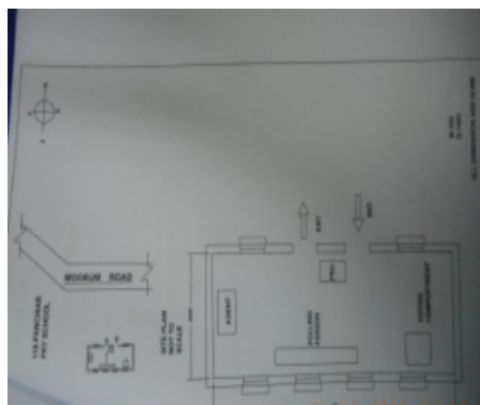

নির্বাচক নিবন্ধন আধিকারিকের স্বাক্ষর

Nazri Naksha

Google Map View

Polling Station Building Front View

Polling Station Front View

Cad View

Key MAP View

| | | | | | |
|--|--------------------------------|--|--------------------------------|---|--------------------------------|
| 1 নাম : রানী হাঁসদা কিস্কু স্বামীর নাম : অমৃত কিস্কু বাড়ির নং : n0003 বয়স : 22 লিঙ্গ : মহিলা | WUE2484236 ফটো উপলব্ধ | 2 নাম : মমতারানী কিস্কু স্বামীর নাম : দুর্গা কিস্কু বাড়ির নং : n0003 বয়স : 62 লিঙ্গ : মহিলা | WB/32/226/348611 ফটো উপলব্ধ | 3 নাম : অমৃত কিস্কু পিতার নাম : দুর্গাপদ কিস্কু বাড়ির নং : n0003 বয়স : 33 লিঙ্গ : পুরুষ | WUE1426584 ফটো উপলব্ধ |
| 4 নাম : দুর্গাপদ কিস্কু পিতার নাম : লক্ষ্মন কিস্কু বাড়ির নং : 81 বয়স : 70 লিঙ্গ : পুরুষ | JQM0716381 ফটো উপলব্ধ | 5 নাম : সুচিত্রা মাইতি (জানা) স্বামীর নাম : প্রসেনজিত জানা বাড়ির নং : n0001 বয়স : 32 লিঙ্গ : মহিলা | WUE1642719 ফটো উপলব্ধ | 6 নাম : প্রসেনজিত জানা পিতার নাম : বাদল জানা বাড়ির নং : n0001 বয়স : 42 লিঙ্গ : পুরুষ | JQM2223717 ফটো উপলব্ধ |
| 7 নাম : জ্যোৎস্না চন্দ স্বামীর নাম : প্রভাত চন্দ বাড়ির নং : n0001 বয়স : 38 লিঙ্গ : মহিলা | WUE1162551 ফটো উপলব্ধ | 8 নাম : প্রভাত চন্দ পিতার নাম : কানু চন্দ বাড়ির নং : n0001 বয়স : 43 লিঙ্গ : পুরুষ | JQM1974542 ফটো উপলব্ধ | 9 নাম : শৈব্যারণী চন্দ স্বামীর নাম : কানু চন্দ বাড়ির নং : n0001 বয়স : 62 লিঙ্গ : মহিলা | WB/32/226/348452 ফটো উপলব্ধ |
| 10 নাম : কানু চন্দ পিতার নাম : কৃষ্ণ প্রসাদ চন্দ বাড়ির নং : n0001 বয়স : 67 লিঙ্গ : পুরুষ | WB/32/226/348441 ফটো উপলব্ধ | 11 নাম : সুমিত্রা জানা (রাউৎ) স্বামীর নাম : সুভাষ রাউৎ বাড়ির নং : n0008 বয়স : 28 লিঙ্গ : মহিলা | WUE2055531 ফটো উপলব্ধ | 12 নাম : নিতাই চরন জানা পিতার নাম : পূর্ণ জানা বাড়ির নং : n0006 বয়স : 52 লিঙ্গ : পুরুষ | JQM1319920 ফটো উপলব্ধ |
| 13 নাম : তাপসী প্রামানিক জানা স্বামীর নাম : পুষ্পেন্দু কুমার জানা বাড়ির নং : এন0010 বয়স : 26 লিঙ্গ : মহিলা | WUE2117406 ফটো উপলব্ধ | 14 নাম : তাপসী মাজী জানা স্বামীর নাম : সঞ্জীব জানা বাড়ির নং : এন0006 বয়স : 29 লিঙ্গ : মহিলা | WFY2321743 ফটো উপলব্ধ | 15 নাম : সাবিত্রী জানা স্বামীর নাম : তপন জানা বাড়ির নং : n0006 বয়স : 58 লিঙ্গ : মহিলা | WB/32/226/348760 ফটো উপলব্ধ |
| 16 নাম : তপন জানা পিতার নাম : পূর্ণ জানা বাড়ির নং : n0006 বয়স : 64 লিঙ্গ : পুরুষ | WB/32/226/348662 ফটো উপলব্ধ | 17 নাম : মল্লিকা জানা স্বামীর নাম : পূর্ণ জানা বাড়ির নং : n0006 বয়স : 69 লিঙ্গ : মহিলা | WB/32/226/348761 ফটো উপলব্ধ | 18 নাম : নারায়নী জানা স্বামীর নাম : গোপনবিহারী জানা বাড়ির নং : n0002 বয়স : 36 লিঙ্গ : মহিলা | WUE1199207 ফটো উপলব্ধ |
| 19 নাম : গোপনবিহারী জানা পিতার নাম : সন্তোষ জানা বাড়ির নং : n0002 বয়স : 47 লিঙ্গ : পুরুষ | JQM1320902 ফটো উপলব্ধ | 20 নাম : শুভা জানা স্বামীর নাম : রাসবিহারী জানা বাড়ির নং : n0002 বয়স : 40 লিঙ্গ : মহিলা | JQM2325975 ফটো উপলব্ধ | 21 নাম : রাসবিহারী জানা পিতার নাম : সন্তোষ জানা বাড়ির নং : n0002 বয়স : 53 লিঙ্গ : পুরুষ | WB/32/226/348167 ফটো উপলব্ধ |
| 22 নাম : সন্ধ্যারানী জানা স্বামীর নাম : সন্তোষ জানা বাড়ির নং : n0002 বয়স : 64 লিঙ্গ : মহিলা | WB/32/226/348448 ফটো উপলব্ধ | 23 নাম : সন্তোষকুমার জানা পিতার নাম : বিপিন বিহারী জানা বাড়ির নং : n0002 বয়স : 68 লিঙ্গ : পুরুষ | WB/32/226/348415 ফটো উপলব্ধ | 24 নাম : সুস্মিতা জানা পিতার নাম : অমলাংশু জানা বাড়ির নং : n0016 বয়স : 32 লিঙ্গ : মহিলা | WUE1528595 ফটো উপলব্ধ |
| 25 নাম : বুলবুলি গোরাই জানা স্বামীর নাম : গৌর জানা বাড়ির নং : এন0006 বয়স : 27 লিঙ্গ : মহিলা | WUE2347417 ফটো উপলব্ধ | 26 নাম : কৃষ্ণেন্দু কুমার জানা পিতার নাম : শক্তিপদ জানা বাড়ির নং : এন0008 বয়স : 28 লিঙ্গ : পুরুষ | WUE1982453 ফটো উপলব্ধ | 27 নাম : পুষ্পেন্দু কুমার জানা পিতার নাম : শক্তিপদ জানা বাড়ির নং : n0010 বয়স : 27 লিঙ্গ : পুরুষ | WUE2055549 ফটো উপলব্ধ |
| 28 নাম : চন্দ্রকান্ত জানা পিতার নাম : শংকর জানা বাড়ির নং : এন0010 বয়স : 23 লিঙ্গ : পুরুষ | WUE2392058 ফটো উপলব্ধ | 29 নাম : অমলাংশু জানা পিতার নাম : নুসিংহ জানা বাড়ির নং : এন0016 বয়স : 74 লিঙ্গ : পুরুষ | WB/32/226/348422 ফটো উপলব্ধ | 30 নাম : বাদল জানা পিতার নাম : অনন্ত জানা বাড়ির নং : n0011 বয়স : 62 লিঙ্গ : পুরুষ | WB/32/226/348288 ফটো উপলব্ধ |