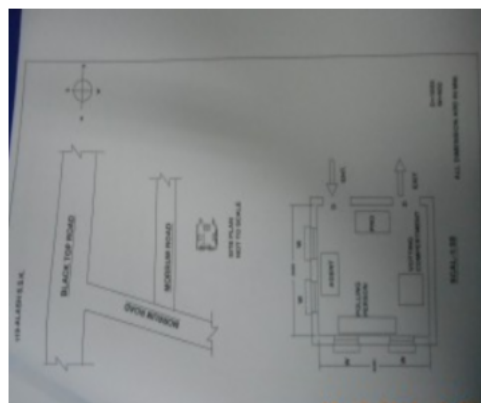

নির্বাচক নিবন্ধন আধিকারিকের স্বাক্ষর

Nazri Naksha

Google Map View

Polling Station Building Front View

Polling Station Front View

Cad View

Key MAP View

1	WUE2117455	নাম : জয় হাঁসদা পিতার নাম: রঘু হাঁসদা বাড়ির নং : এন00032 বয়স : 26 লিঙ্গ : পুরুষ	ফটো উপলব্ধ	2	WUE2227452	নাম : রঘু হাঁসদা পিতার নাম: দুর্গা হাঁসদা বাড়ির নং : n0032 বয়স : 51 লিঙ্গ : পুরুষ	ফটো উপলব্ধ	3	JQM1975879	নাম : মনি হাঁসদা স্বামীর নাম: রঘু হাঁসদা বাড়ির নং : n0032 বয়স : 50 লিঙ্গ : মহিলা	ফটো উপলব্ধ
4	WUE2524981	নাম : বুদ্ধদেব হাঁসদা পিতার নাম: রঘু হাঁসদা বাড়ির নং : এন00032 বয়স : 22 লিঙ্গ : পুরুষ	ফটো উপলব্ধ	5	WUE2410538	নাম : নির্মলেন্দু ওবা পিতার নাম: পিতাম্বর ওবা বাড়ির নং : n0156 বয়স : 67 লিঙ্গ : পুরুষ	ফটো উপলব্ধ	6	WUE1250935	নাম : সুনীতি ওবা স্বামীর নাম: বিশুনাথ ওবা বাড়ির নং : n0176 বয়স : 35 লিঙ্গ : মহিলা	ফটো উপলব্ধ
7	WB/32/226/348743	নাম : আশালতা ওবা স্বামীর নাম: শরদিন্দু ওবা বাড়ির নং : n0157 বয়স : 52 লিঙ্গ : মহিলা	ফটো উপলব্ধ	8	WUE1344167	নাম : সায়ন্তন ওবা পিতার নাম: নির্মলেন্দু ওবা বাড়ির নং : n0156 বয়স : 35 লিঙ্গ : পুরুষ	ফটো উপলব্ধ	9	WB/32/226/348642	নাম : কৃষ্ণা ওবা স্বামীর নাম: নির্মলেন্দু ওবা বাড়ির নং : n0156 বয়স : 60 লিঙ্গ : মহিলা	ফটো উপলব্ধ
10	WUE1528736	নাম : চিরন্তন ওবা পিতার নাম: দিব্যেন্দু ওবা বাড়ির নং : n0156 বয়স : 32 লিঙ্গ : পুরুষ	ফটো উপলব্ধ	11	WB/32/226/348872	নাম : উষারানী ওবা স্বামীর নাম: দিব্যেন্দু ওবা বাড়ির নং : n0156 বয়স : 55 লিঙ্গ : মহিলা	ফটো উপলব্ধ	12	WUE1816057	নাম : স্বর্নেন্দু ওবা পিতার নাম: শরদিন্দু ওবা বাড়ির নং : n0157 বয়স : 29 লিঙ্গ : পুরুষ	ফটো উপলব্ধ
13	WUE1816065	নাম : প্রীতিলতা ওবা পিতার নাম: শরদিন্দু ওবা বাড়ির নং : n0157 বয়স : 29 লিঙ্গ : মহিলা	ফটো উপলব্ধ	14	WUE1816172	নাম : সুদেষ্ণা ওবা পিতার নাম: নির্মলেন্দু ওবা বাড়ির নং : n0156 বয়স : 29 লিঙ্গ : মহিলা	ফটো উপলব্ধ	15	WB/32/226/348679	নাম : কৃষ্ণেন্দু ওবা পিতার নাম: পিতাম্বর ওবা বাড়ির নং : n0154 বয়স : 67 লিঙ্গ : মহিলা	ফটো উপলব্ধ
16	WUE2024503	নাম : তুহিন ওবা পিতার নাম: স্বপন ওবা বাড়ির নং : n0205 বয়স : 28 লিঙ্গ : পুরুষ	ফটো উপলব্ধ	17	WB/32/226/348742	নাম : শরদিন্দু ওবা পিতার নাম: পিতাম্বর ওবা বাড়ির নং : n0157 বয়স : 57 লিঙ্গ : পুরুষ	ফটো উপলব্ধ	18	JQM2224095	নাম : দিব্যেন্দু ওবা পিতার নাম: পিতাম্বর ওবা বাড়ির নং : n0156 বয়স : 60 লিঙ্গ : পুরুষ	ফটো উপলব্ধ
19	JQM1408566	নাম : বিশুনাথ ওবা পিতার নাম: কালীপদ ওবা বাড়ির নং : n0155 বয়স : 48 লিঙ্গ : পুরুষ	ফটো উপলব্ধ	20	WB/32/226/348779	নাম : তারাবতী ওবা স্বামীর নাম: কালীপদ ওবা বাড়ির নং : n0155 বয়স : 64 লিঙ্গ : মহিলা	ফটো উপলব্ধ	21	WB/32/226/348778	নাম : কালীপদ ওবা পিতার নাম: পিতাম্বর ওবা বাড়ির নং : n0155 বয়স : 72 লিঙ্গ : পুরুষ	ফটো উপলব্ধ
22	WUE1344084	নাম : পূর্নেন্দু ওবা পিতার নাম: কৃষ্ণেন্দু ওবা বাড়ির নং : n0154 বয়স : 35 লিঙ্গ : পুরুষ	ফটো উপলব্ধ	23	JQM1406867	নাম : কনকলতা ওবা স্বামীর নাম: স্বপন ওবা বাড়ির নং : n0146 বয়স : 45 লিঙ্গ : মহিলা	ফটো উপলব্ধ	24	WB/32/226/348316	নাম : স্বপন ওবা পিতার নাম: রাখাল ওবা বাড়ির নং : n0146 বয়স : 54 লিঙ্গ : পুরুষ	ফটো উপলব্ধ
25	WB/32/226/348649	নাম : চায়না ওবা স্বামীর নাম: রাখাল ওবা বাড়ির নং : n0146 বয়স : 77 লিঙ্গ : মহিলা	ফটো উপলব্ধ	26	WUE2024495	নাম : মনিমালা কর (রায়) স্বামীর নাম: সুরত রায় বাড়ির নং : n0204 বয়স : 30 লিঙ্গ : মহিলা	ফটো উপলব্ধ	27	WUE1643014	নাম : সনজিৎ ঘটম পিতার নাম: ভানু ঘটম বাড়ির নং : n0114 বয়স : 32 লিঙ্গ : পুরুষ	ফটো উপলব্ধ
28	JQM1975960	নাম : ছবি ঘটম স্বামীর নাম: গোপাল ঘটম বাড়ির নং : n0113 বয়স : 31 লিঙ্গ : মহিলা	ফটো উপলব্ধ	29	WUE2227353	নাম : দিবাকর ঘটম পিতার নাম: সুধীর ঘটম বাড়ির নং : n0115 বয়স : 57 লিঙ্গ : পুরুষ	ফটো উপলব্ধ	30	WUE1955780	নাম : শংকরী ঘটম স্বামীর নাম: কর্ন ঘটম বাড়ির নং : n0114 বয়স : 35 লিঙ্গ : মহিলা	ফটো উপলব্ধ