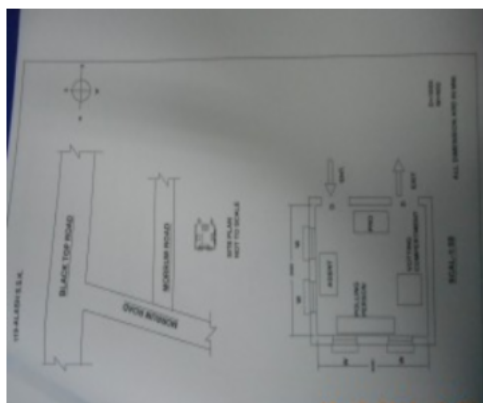

নির্বাচক নিবন্ধন আধিকারিকের স্বাক্ষর

Nazri Naksha

Google Map View

Polling Station Building Front View

Polling Station Front View

Cad View

Key MAP View

1	WUE2117455	নাম : জয় হাঁসদা পিতার নাম: রঘু হাঁসদা বাড়ির নং : এন00032 বয়স : 26 লিঙ্গ : পুরুষ	ফটো উপলব্ধ	2	WUE2227452	নাম : রঘু হাঁসদা পিতার নাম: দুর্গা হাঁসদা বাড়ির নং : n0032 বয়স : 51 লিঙ্গ : পুরুষ	ফটো উপলব্ধ	3	JQM1975879	নাম : মনি হাঁসদা স্বামীর নাম: রঘু হাঁসদা বাড়ির নং : n0032 বয়স : 50 লিঙ্গ : মহিলা	ফটো উপলব্ধ
4	WUE2524981	নাম : বুদ্ধদেব হাঁসদা পিতার নাম: রঘু হাঁসদা বাড়ির নং : এন00032 বয়স : 22 লিঙ্গ : পুরুষ	ফটো উপলব্ধ	5	WUE2410538	নাম : নির্মলেন্দু ওবা পিতার নাম: পিতাম্বর ওবা বাড়ির নং : n0156 বয়স : 67 লিঙ্গ : পুরুষ	ফটো উপলব্ধ	6	WUE1250935	নাম : সুনীতি ওবা স্বামীর নাম: বিশুনাথ ওবা বাড়ির নং : n0176 বয়স : 35 লিঙ্গ : মহিলা	ফটো উপলব্ধ
7	WB/32/226/348743	নাম : আশালতা ওবা স্বামীর নাম: শরদিন্দু ওবা বাড়ির নং : n0157 বয়স : 52 লিঙ্গ : মহিলা	ফটো উপলব্ধ	8	WUE1344167	নাম : সায়ন্তন ওবা পিতার নাম: নির্মলেন্দু ওবা বাড়ির নং : n0156 বয়স : 35 লিঙ্গ : পুরুষ	ফটো উপলব্ধ	9	WB/32/226/348642	নাম : কৃষ্ণা ওবা স্বামীর নাম: নির্মলেন্দু ওবা বাড়ির নং : n0156 বয়স : 60 লিঙ্গ : মহিলা	ফটো উপলব্ধ
10	WUE1528736	নাম : চিরন্তন ওবা পিতার নাম: দিব্যেন্দু ওবা বাড়ির নং : n0156 বয়স : 32 লিঙ্গ : পুরুষ	ফটো উপলব্ধ	11	WB/32/226/348872	নাম : উষারানী ওবা স্বামীর নাম: দিব্যেন্দু ওবা বাড়ির নং : n0156 বয়স : 55 লিঙ্গ : মহিলা	ফটো উপলব্ধ	12	WUE1816057	নাম : স্বর্নেন্দু ওবা পিতার নাম: শরদিন্দু ওবা বাড়ির নং : n0157 বয়স : 29 লিঙ্গ : পুরুষ	ফটো উপলব্ধ
13	WUE1816065	নাম : প্রীতিলতা ওবা পিতার নাম: শরদিন্দু ওবা বাড়ির নং : n0157 বয়স : 29 লিঙ্গ : মহিলা	ফটো উপলব্ধ	14	WUE1816172	নাম : সুদেষ্ণা ওবা পিতার নাম: নির্মলেন্দু ওবা বাড়ির নং : n0156 বয়স : 29 লিঙ্গ : মহিলা	ফটো উপলব্ধ	15	WB/32/226/348679	নাম : কৃষ্ণেন্দু ওবা পিতার নাম: পিতাম্বর ওবা বাড়ির নং : n0154 বয়স : 67 লিঙ্গ : মহিলা	ফটো উপলব্ধ
16	WUE2024503	নাম : তুহিন ওবা পিতার নাম: স্বপন ওবা বাড়ির নং : n0205 বয়স : 28 লিঙ্গ : পুরুষ	ফটো উপলব্ধ	17	WB/32/226/348742	নাম : শরদিন্দু ওবা পিতার নাম: পিতাম্বর ওবা বাড়ির নং : n0157 বয়স : 57 লিঙ্গ : পুরুষ	ফটো উপলব্ধ	18	JQM2224095	নাম : দিব্যেন্দু ওবা পিতার নাম: পিতাম্বর ওবা বাড়ির নং : n0156 বয়স : 60 লিঙ্গ : পুরুষ	ফটো উপলব্ধ
19	JQM1408566	নাম : বিশুনাথ ওবা পিতার নাম: কালীপদ ওবা বাড়ির নং : n0155 বয়স : 48 লিঙ্গ : পুরুষ	ফটো উপলব্ধ	20	WB/32/226/348779	নাম : তারাবতী ওবা স্বামীর নাম: কালীপদ ওবা বাড়ির নং : n0155 বয়স : 64 লিঙ্গ : মহিলা	ফটো উপলব্ধ	21	WB/32/226/348778	নাম : কালীপদ ওবা পিতার নাম: পিতাম্বর ওবা বাড়ির নং : n0155 বয়স : 72 লিঙ্গ : পুরুষ	ফটো উপলব্ধ
22	WUE1344084	নাম : পূর্নেন্দু ওবা পিতার নাম: কৃষ্ণেন্দু ওবা বাড়ির নং : n0154 বয়স : 35 লিঙ্গ : পুরুষ	ফটো উপলব্ধ	23	JQM1406867	নাম : কনকলতা ওবা স্বামীর নাম: স্বপন ওবা বাড়ির নং : n0146 বয়স : 45 লিঙ্গ : মহিলা	ফটো উপলব্ধ	24	WB/32/226/348316	নাম : স্বপন ওবা পিতার নাম: রাখাল ওবা বাড়ির নং : n0146 বয়স : 54 লিঙ্গ : পুরুষ	ফটো উপলব্ধ
25	WB/32/226/348649	নাম : চায়না ওবা স্বামীর নাম: রাখাল ওবা বাড়ির নং : n0146 বয়স : 77 লিঙ্গ : মহিলা	ফটো উপলব্ধ	26	WUE2024495	নাম : মনিমালা কর (রায়) স্বামীর নাম: সুরত রায় বাড়ির নং : n0204 বয়স : 30 লিঙ্গ : মহিলা	ফটো উপলব্ধ	27	WUE1643014	নাম : সনজিৎ ঘটম পিতার নাম: ভানু ঘটম বাড়ির নং : n0114 বয়স : 32 লিঙ্গ : পুরুষ	ফটো উপলব্ধ
28	JQM1975960	নাম : ছবি ঘটম স্বামীর নাম: গোপাল ঘটম বাড়ির নং : n0113 বয়স : 31 লিঙ্গ : মহিলা	ফটো উপলব্ধ	29	WUE2227353	নাম : দিবাকর ঘটম পিতার নাম: সুধীর ঘটম বাড়ির নং : n0115 বয়স : 57 লিঙ্গ : পুরুষ	ফটো উপলব্ধ	30	WUE1955780	নাম : শংকরী ঘটম স্বামীর নাম: কর্ন ঘটম বাড়ির নং : n0114 বয়স : 35 লিঙ্গ : মহিলা	ফটো উপলব্ধ