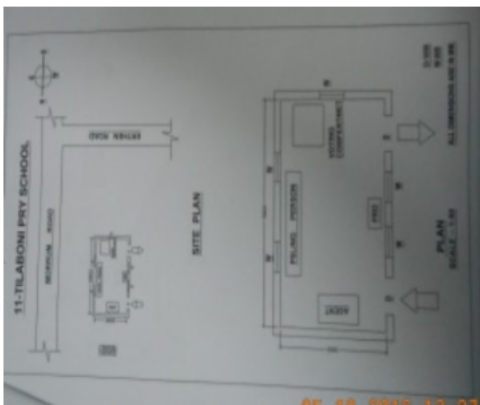

নির্বাচক নিবন্ধন আধিকারিকের স্বাক্ষর

Nazri Naksha

Google Map View

Polling Station Building Front View

Polling Station Front View

Cad View

Key MAP View

1 নাম : মমতা কুন্ডু পিতার নাম: পুরুষোত্তম কুন্ডু বাড়ির নং : n0119 বয়স : 30 লিঙ্গ : মহিলা	WUE1963768 ফটো উপলব্ধ	2 নাম : অমিতা কুন্ডু পিতার নাম: পুরুষোত্তম কুন্ডু বাড়ির নং : N0158 বয়স : 32 লিঙ্গ : মহিলা	WUE2257913 ফটো উপলব্ধ	3 নাম : সুমিতা কুন্ডু পিতার নাম: পুরুষোত্তম কুন্ডু বাড়ির নং : n0020 বয়স : 30 লিঙ্গ : মহিলা	WUE1486455 ফটো উপলব্ধ
4 নাম : কুন্তী নায়েক স্বামীর নাম: বিনন্দ নায়েক বাড়ির নং : n0020 বয়স : 34 লিঙ্গ : মহিলা	WUE1397512 ফটো উপলব্ধ	5 নাম : পার্বতী কুন্ডু স্বামীর নাম: পুরুষোত্তম কুন্ডু বাড়ির নং : n0020 বয়স : 60 লিঙ্গ : মহিলা	JQM1880939 ফটো উপলব্ধ	6 নাম : আরতী কর স্বামীর নাম: শক্তিপদ কর বাড়ির নং : n0057 বয়স : 48 লিঙ্গ : মহিলা	JQM1294131 ফটো উপলব্ধ
7 নাম : শক্তিপদ কর পিতার নাম: বিপিন কর বাড়ির নং : n0057 বয়স : 58 লিঙ্গ : পুরুষ	WB/32/226/114188 ফটো উপলব্ধ	8 নাম : সোমা পাল (কর) স্বামীর নাম: মনোরঞ্জন কর বাড়ির নং : n0057 বয়স : 39 লিঙ্গ : মহিলা	WUE0061028 ফটো উপলব্ধ	9 নাম : মনোরঞ্জন কর পিতার নাম: বিপিন বিহারী কর বাড়ির নং : n0057 বয়স : 52 লিঙ্গ : পুরুষ	WB/32/226/114093 ফটো উপলব্ধ
10 নাম : কালিন্দী কর স্বামীর নাম: কালিপদ কর বাড়ির নং : n0057 বয়স : 56 লিঙ্গ : মহিলা	WB/32/226/114272 ফটো উপলব্ধ	11 নাম : কালিপদ কর পিতার নাম: বিপিন বিহারী কর বাড়ির নং : n0057 বয়স : 64 লিঙ্গ : পুরুষ	WB/32/226/114804 ফটো উপলব্ধ	12 নাম : গৌরী কর স্বামীর নাম: বনমালী কর বাড়ির নং : n0057 বয়স : 36 লিঙ্গ : মহিলা	WUE1206739 ফটো উপলব্ধ
13 নাম : বনমালী কর পিতার নাম: বিপিন কর বাড়ির নং : n0057 বয়স : 46 লিঙ্গ : পুরুষ	JQM1294529 ফটো উপলব্ধ	14 নাম : গৌতম কর পিতার নাম: দিবস কর বাড়ির নং : n0095 বয়স : 30 লিঙ্গ : পুরুষ	WUE1781285 ফটো উপলব্ধ	15 নাম : সুভাষ কর পিতার নাম: শক্তি পদ কর বাড়ির নং : এন0057 বয়স : 22 লিঙ্গ : পুরুষ	WUE2458420 ফটো উপলব্ধ
16 নাম : রবীন্দ্রনাথ কর পিতার নাম: শক্তিপদ কর বাড়ির নং : n0130 বয়স : 27 লিঙ্গ : পুরুষ	WUE2052561 ফটো উপলব্ধ	17 নাম : কল্যান কুমার কর পিতার নাম: মিহির চন্দ্র কর বাড়ির নং : n0041 বয়স : 64 লিঙ্গ : পুরুষ	WB/32/226/114873 ফটো উপলব্ধ	18 নাম : গীতা মাইতি (কর) স্বামীর নাম: কল্যান কর বাড়ির নং : n0041 বয়স : 38 লিঙ্গ : মহিলা	WUE0060939 ফটো উপলব্ধ
19 নাম : অঞ্জন কর পিতার নাম: মিহির কর বাড়ির নং : n0041 বয়স : 54 লিঙ্গ : পুরুষ	WB/32/226/114934 ফটো উপলব্ধ	20 নাম : সোমা কর স্বামীর নাম: অঞ্জন কর বাড়ির নং : n0041 বয়স : 40 লিঙ্গ : মহিলা	WUE1606128 ফটো উপলব্ধ	21 নাম : দিবস কর পিতার নাম: বিপিন বিহারী কর বাড়ির নং : n0057 বয়স : 67 লিঙ্গ : পুরুষ	WB/32/226/114745 ফটো উপলব্ধ
22 নাম : সরস্বতী কর স্বামীর নাম: দিবস কর বাড়ির নং : n0057 বয়স : 57 লিঙ্গ : মহিলা	WB/32/226/114167 ফটো উপলব্ধ	23 নাম : রবিন কিস্কু পিতার নাম: শম্ভু কিস্কু বাড়ির নং : n0047 বয়স : 39 লিঙ্গ : পুরুষ	WUE1151190 ফটো উপলব্ধ	24 নাম : বান কিস্কু স্বামীর নাম: সুনীল কিস্কু বাড়ির নং : n0047 বয়স : 35 লিঙ্গ : মহিলা	WUE1206721 ফটো উপলব্ধ
25 নাম : সুনীল কিস্কু পিতার নাম: সুরেন কিস্কু বাড়ির নং : n0047 বয়স : 40 লিঙ্গ : পুরুষ	WUE1151208 ফটো উপলব্ধ	26 নাম : মিতা কিস্কু স্বামীর নাম: রবিন কিস্কু বাড়ির নং : n0047 বয়স : 36 লিঙ্গ : মহিলা	WUE2052694 ফটো উপলব্ধ	27 নাম : সনাতন কাজী পিতার নাম: মিতেন কাজী বাড়ির নং : n0047 বয়স : 34 লিঙ্গ : পুরুষ	WUE1606136 ফটো উপলব্ধ
28 নাম : বারী কিস্কু স্বামীর নাম: গোপাল কিস্কু বাড়ির নং : n0047 বয়স : 32 লিঙ্গ : মহিলা	WUE1606151 ফটো উপলব্ধ	29 নাম : গোপাল কিস্কু পিতার নাম: শ্যামাপদ কিস্কু বাড়ির নং : n0047 বয়স : 39 লিঙ্গ : পুরুষ	WUE1151174 ফটো উপলব্ধ	30 নাম : গঙ্গা কিস্কু স্বামীর নাম: সূর্য্য কিস্কু বাড়ির নং : n0047 বয়স : 38 লিঙ্গ : মহিলা	WUE1606144 ফটো উপলব্ধ