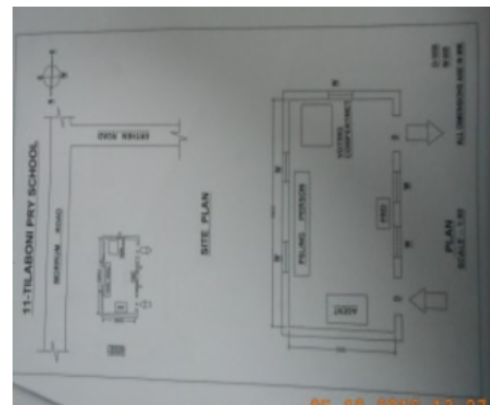

নির্বাচক নিবন্ধন আধিকারিকের স্বাক্ষর

Nazri Naksha

Google Map View

Polling Station Building Front View

Polling Station Front View

Cad View

Key MAP View

1 নাম : মমতা কুন্ডু পিতার নাম: পুরুষোত্তম কুন্ডু বাড়ির নং : n0119 বয়স : 30 লিঙ্গ : মহিলা	WUE1963768 ফটো উপলব্ধ	2 নাম : অমিতা কুন্ডু পিতার নাম: পুরুষোত্তম কুন্ডু বাড়ির নং : N0158 বয়স : 32 লিঙ্গ : মহিলা	WUE2257913 ফটো উপলব্ধ	3 নাম : সুমিতা কুন্ডু পিতার নাম: পুরুষোত্তম কুন্ডু বাড়ির নং : n0020 বয়স : 30 লিঙ্গ : মহিলা	WUE1486455 ফটো উপলব্ধ
4 নাম : কুন্তী নায়েক স্বামীর নাম: বিনন্দ নায়েক বাড়ির নং : n0020 বয়স : 34 লিঙ্গ : মহিলা	WUE1397512 ফটো উপলব্ধ	5 নাম : পার্বতী কুন্ডু স্বামীর নাম: পুরুষোত্তম কুন্ডু বাড়ির নং : n0020 বয়স : 60 লিঙ্গ : মহিলা	JQM1880939 ফটো উপলব্ধ	6 নাম : আরতী কর স্বামীর নাম: শক্তিপদ কর বাড়ির নং : n0057 বয়স : 48 লিঙ্গ : মহিলা	JQM1294131 ফটো উপলব্ধ
7 নাম : শক্তিপদ কর পিতার নাম: বিপিন কর বাড়ির নং : n0057 বয়স : 58 লিঙ্গ : পুরুষ	WB/32/226/114188 ফটো উপলব্ধ	8 নাম : সোমা পাল (কর) স্বামীর নাম: মনোরঞ্জন কর বাড়ির নং : n0057 বয়স : 39 লিঙ্গ : মহিলা	WUE0061028 ফটো উপলব্ধ	9 নাম : মনোরঞ্জন কর পিতার নাম: বিপিন বিহারী কর বাড়ির নং : n0057 বয়স : 52 লিঙ্গ : পুরুষ	WB/32/226/114093 ফটো উপলব্ধ
10 নাম : কালিন্দী কর স্বামীর নাম: কালিপদ কর বাড়ির নং : n0057 বয়স : 56 লিঙ্গ : মহিলা	WB/32/226/114272 ফটো উপলব্ধ	11 নাম : কালিপদ কর পিতার নাম: বিপিন বিহারী কর বাড়ির নং : n0057 বয়স : 64 লিঙ্গ : পুরুষ	WB/32/226/114804 ফটো উপলব্ধ	12 নাম : গৌরী কর স্বামীর নাম: বনমালী কর বাড়ির নং : n0057 বয়স : 36 লিঙ্গ : মহিলা	WUE1206739 ফটো উপলব্ধ
13 নাম : বনমালী কর পিতার নাম: বিপিন কর বাড়ির নং : n0057 বয়স : 46 লিঙ্গ : পুরুষ	JQM1294529 ফটো উপলব্ধ	14 নাম : গৌতম কর পিতার নাম: দিবস কর বাড়ির নং : n0095 বয়স : 30 লিঙ্গ : পুরুষ	WUE1781285 ফটো উপলব্ধ	15 নাম : সুভাষ কর পিতার নাম: শক্তি পদ কর বাড়ির নং : এন0057 বয়স : 22 লিঙ্গ : পুরুষ	WUE2458420 ফটো উপলব্ধ
16 নাম : রবীন্দ্রনাথ কর পিতার নাম: শক্তিপদ কর বাড়ির নং : n0130 বয়স : 27 লিঙ্গ : পুরুষ	WUE2052561 ফটো উপলব্ধ	17 নাম : কল্যান কুমার কর পিতার নাম: মিহির চন্দ্র কর বাড়ির নং : n0041 বয়স : 64 লিঙ্গ : পুরুষ	WB/32/226/114873 ফটো উপলব্ধ	18 নাম : গীতা মাইতি (কর) স্বামীর নাম: কল্যান কর বাড়ির নং : n0041 বয়স : 38 লিঙ্গ : মহিলা	WUE0060939 ফটো উপলব্ধ
19 নাম : অঞ্জন কর পিতার নাম: মিহির কর বাড়ির নং : n0041 বয়স : 54 লিঙ্গ : পুরুষ	WB/32/226/114934 ফটো উপলব্ধ	20 নাম : সোমা কর স্বামীর নাম: অঞ্জন কর বাড়ির নং : n0041 বয়স : 40 লিঙ্গ : মহিলা	WUE1606128 ফটো উপলব্ধ	21 নাম : দিবস কর পিতার নাম: বিপিন বিহারী কর বাড়ির নং : n0057 বয়স : 67 লিঙ্গ : পুরুষ	WB/32/226/114745 ফটো উপলব্ধ
22 নাম : সরস্বতী কর স্বামীর নাম: দিবস কর বাড়ির নং : n0057 বয়স : 57 লিঙ্গ : মহিলা	WB/32/226/114167 ফটো উপলব্ধ	23 নাম : রবিন কিস্কু পিতার নাম: শম্ভু কিস্কু বাড়ির নং : n0047 বয়স : 39 লিঙ্গ : পুরুষ	WUE1151190 ফটো উপলব্ধ	24 নাম : বান কিস্কু স্বামীর নাম: সুনীল কিস্কু বাড়ির নং : n0047 বয়স : 35 লিঙ্গ : মহিলা	WUE1206721 ফটো উপলব্ধ
25 নাম : সুনীল কিস্কু পিতার নাম: সুরেন কিস্কু বাড়ির নং : n0047 বয়স : 40 লিঙ্গ : পুরুষ	WUE1151208 ফটো উপলব্ধ	26 নাম : মিতা কিস্কু স্বামীর নাম: রবিন কিস্কু বাড়ির নং : n0047 বয়স : 36 লিঙ্গ : মহিলা	WUE2052694 ফটো উপলব্ধ	27 নাম : সনাতন কাজী পিতার নাম: মিতেন কাজী বাড়ির নং : n0047 বয়স : 34 লিঙ্গ : পুরুষ	WUE1606136 ফটো উপলব্ধ
28 নাম : বারী কিস্কু স্বামীর নাম: গোপাল কিস্কু বাড়ির নং : n0047 বয়স : 32 লিঙ্গ : মহিলা	WUE1606151 ফটো উপলব্ধ	29 নাম : গোপাল কিস্কু পিতার নাম: শ্যামাপদ কিস্কু বাড়ির নং : n0047 বয়স : 39 লিঙ্গ : পুরুষ	WUE1151174 ফটো উপলব্ধ	30 নাম : গঙ্গা কিস্কু স্বামীর নাম: সূর্য্য কিস্কু বাড়ির নং : n0047 বয়স : 38 লিঙ্গ : মহিলা	WUE1606144 ফটো উপলব্ধ