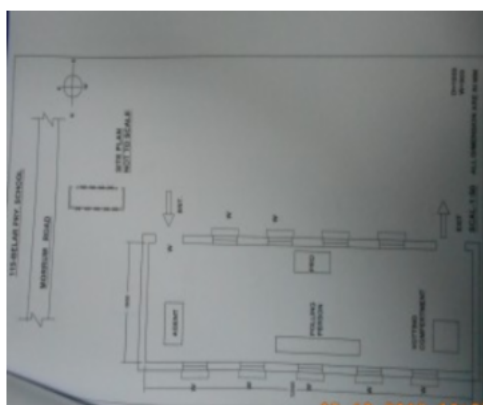

নির্বাচক নিবন্ধন আধিকারিকের স্বাক্ষর

Nazri Naksha

Google Map View

Polling Station Building Front View

Polling Station Front View

Cad View

Key MAP View

1 নাম : মাদুরী আইচ স্বামীর নাম: কেদার আইচ বাড়ির নং : n0024 বয়স : 64 লিঙ্গ : মহিলা	WB/32/226/375540	ফটো উপলব্ধ	2 নাম : ননিবালা আইচ স্বামীর নাম: মহেশ্বর আইচ বাড়ির নং : n0027 বয়স : 77 লিঙ্গ : মহিলা	WB/32/226/375287	ফটো উপলব্ধ	3 নাম : প্রমিলা আইচ পিতার নাম: মহেশ্বর আইচ বাড়ির নং : n0027 বয়স : 67 লিঙ্গ : মহিলা	WB/32/226/375115	ফটো উপলব্ধ
4 নাম : বিষ্ণুপদ আইচ পিতার নাম: মহেশ্বর আইচ বাড়ির নং : n0027 বয়স : 62 লিঙ্গ : পুরুষ	WB/32/226/375469	ফটো উপলব্ধ	5 নাম : সুলেখা পাল (আইচ) স্বামীর নাম: রামপদ আইচ বাড়ির নং : n0027 বয়স : 44 লিঙ্গ : মহিলা	WUE1346832	ফটো উপলব্ধ	6 নাম : দুর্গাপদ আইচ পিতার নাম: মহেশ্বর আইচ বাড়ির নং : n0027 বয়স : 48 লিঙ্গ : পুরুষ	JQM1322569	ফটো উপলব্ধ
7 নাম : কাজল দে(আইচ) স্বামীর নাম: দুর্গাপদ আইচ বাড়ির নং : n0027 বয়স : 34 লিঙ্গ : মহিলা	WUE1533405	ফটো উপলব্ধ	8 নাম : হরিহর আইচ পিতার নাম: জশোজয় আইচ বাড়ির নং : n0021 বয়স : 77 লিঙ্গ : পুরুষ	WB/32/226/375044	ফটো উপলব্ধ	9 নাম : বিন্দুবালা আইচ স্বামীর নাম: হরিহর আইচ বাড়ির নং : n0021 বয়স : 69 লিঙ্গ : মহিলা	WB/32/226/375490	ফটো উপলব্ধ
10 নাম : সুপ্রভাত আইচ পিতার নাম: মধুসূদন আইচ বাড়ির নং : n0021 বয়স : 41 লিঙ্গ : পুরুষ	JQM2231934	ফটো উপলব্ধ	11 নাম : লিলা দাস(আইচ) স্বামীর নাম: দেবশীষ আইচ বাড়ির নং : n0021 বয়স : 37 লিঙ্গ : মহিলা	WUE0923912	ফটো উপলব্ধ	12 নাম : জ্যোৎস্না আইচ স্বামীর নাম: উমাকান্ত আইচ বাড়ির নং : n0028 বয়স : 82 লিঙ্গ : মহিলা	WB/32/226/375571	ফটো উপলব্ধ
13 নাম : শক্ত আইচ পিতার নাম: উমাকান্ত আইচ বাড়ির নং : n0028 বয়স : 56 লিঙ্গ : পুরুষ	WB/32/226/375224	ফটো উপলব্ধ	14 নাম : রিতা আইচ স্বামীর নাম: শক্ত আইচ বাড়ির নং : n0028 বয়স : 49 লিঙ্গ : মহিলা	JQM1321603	ফটো উপলব্ধ	15 নাম : অরুণ আইচ পিতার নাম: কেদারনাথ আইচ বাড়ির নং : n0033 বয়স : 35 লিঙ্গ : পুরুষ	WUE1254580	ফটো উপলব্ধ
16 নাম : ফাল্গুনী দাস (মাইতি) স্বামীর নাম: অর্পূর্ষ মাইতি বাড়ির নং : n0033 বয়স : 33 লিঙ্গ : মহিলা	WUE1646371	ফটো উপলব্ধ	17 নাম : শঙ্কর মাইতি পিতার নাম: ব্রজেন্দ্র নাথ মাইতি বাড়ির নং : n0033 বয়স : 64 লিঙ্গ : পুরুষ	WUE2409613	ফটো উপলব্ধ	18 নাম : অর্পূর্ষ মাইতি পিতার নাম: উত্তম মাইতি বাড়ির নং : n0033 বয়স : 44 লিঙ্গ : পুরুষ	JQM1983857	ফটো উপলব্ধ
19 নাম : কাঞ্চন মাইতি স্বামীর নাম: উত্তম মাইতি বাড়ির নং : n0033 বয়স : 61 লিঙ্গ : মহিলা	WB/32/226/375611	ফটো উপলব্ধ	20 নাম : উত্তম মাইতি পিতার নাম: ব্রজেন্দ্র মাইতি বাড়ির নং : n0033 বয়স : 70 লিঙ্গ : পুরুষ	WB/32/226/375372	ফটো উপলব্ধ	21 নাম : কেদার আইচ পিতার নাম: অনন্ত আইচ বাড়ির নং : n0033 বয়স : 73 লিঙ্গ : পুরুষ	WB/32/226/375522	ফটো উপলব্ধ
22 নাম : রাজেশ মাইতি পিতার নাম: শঙ্কর মাইতি বাড়ির নং : n0033 বয়স : 33 লিঙ্গ : পুরুষ	WUE1429695	ফটো উপলব্ধ	23 নাম : প্রতিমা মাইতি স্বামীর নাম: শঙ্কর মাইতি বাড়ির নং : n0033 বয়স : 52 লিঙ্গ : মহিলা	WUE2409621	ফটো উপলব্ধ	24 নাম : তারক নন্দন আইচ পিতার নাম: ভবেশ কুমার আইচ বাড়ির নং : n0035 বয়স : 37 লিঙ্গ : পুরুষ	WUE0552786	ফটো উপলব্ধ
25 নাম : গীতা রানী আইচ স্বামীর নাম: ভবেশ কুমার আইচ বাড়ির নং : n0035 বয়স : 62 লিঙ্গ : মহিলা	WB/32/226/375579	ফটো উপলব্ধ	26 নাম : সুদীপা আইচ স্বামীর নাম: শ্যামাপদ আইচ বাড়ির নং : n0028 বয়স : 37 লিঙ্গ : মহিলা	WUE1347392	ফটো উপলব্ধ	27 নাম : শ্যামাপদ আইচ পিতার নাম: উমাকান্ত আইচ বাড়ির নং : n0028 বয়স : 50 লিঙ্গ : পুরুষ	WB/32/226/375196	ফটো উপলব্ধ
28 নাম : গীতাজ্জলী আইচ স্বামীর নাম: মধুসূদন আইচ বাড়ির নং : n0021 বয়স : 66 লিঙ্গ : মহিলা	WB/32/226/375541	ফটো উপলব্ধ	29 নাম : মধুসূদন আইচ পিতার নাম: জশোজয় আইচ বাড়ির নং : n0021 বয়স : 72 লিঙ্গ : পুরুষ	WB/32/226/375542	ফটো উপলব্ধ	30 নাম : শুভাশীষ আইচ পিতার নাম: হরিহর আইচ বাড়ির নং : n0021 বয়স : 44 লিঙ্গ : পুরুষ	JQM1411131	ফটো উপলব্ধ