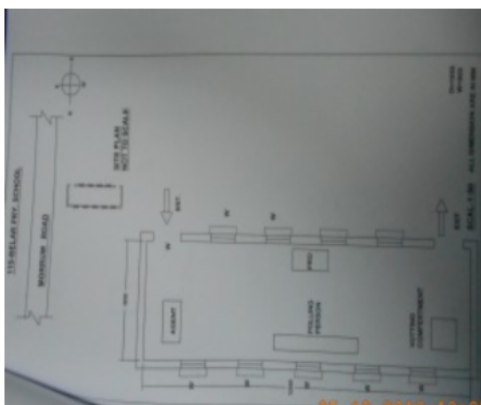

নির্বাচক নিবন্ধন আধিকারিকের স্বাক্ষর

Nazri Naksha

Google Map View

Polling Station Building Front View

Polling Station Front View

Cad View

Key MAP View

1 নাম : আকাশ আইচ পিতার নাম: অশোক কুমার আইচ বাড়ির নং : n0004 বয়স : 32 লিঙ্গ : পুরুষ	WUE1533926 ফটো উপলব্ধ	2 নাম : রাধারাণী আইচ স্বামীর নাম: অশোক আইচ বাড়ির নং : n0004 বয়স : 56 লিঙ্গ : মহিলা	WB/32/226/378330 ফটো উপলব্ধ	3 নাম : অশোক আইচ পিতার নাম: কৃষ্ণমোহন আইচ বাড়ির নং : n0004 বয়স : 62 লিঙ্গ : পুরুষ	WB/32/226/378639 ফটো উপলব্ধ
4 নাম : মেঘদীপা মহাপাএ আইচ স্বামীর নাম: আকাশ আইচ বাড়ির নং : এন0004 বয়স : 22 লিঙ্গ : মহিলা	WUE2580082 ফটো উপলব্ধ	5 নাম : ডালিয়া জানা(আইচ) স্বামীর নাম: কুন্তল আইচ বাড়ির নং : n0003 বয়স : 35 লিঙ্গ : মহিলা	WUE1533983 ফটো উপলব্ধ	6 নাম : কনিকা আইচ স্বামীর নাম: অমিত আইচ বাড়ির নং : n0002 বয়স : 43 লিঙ্গ : মহিলা	JQM2437259 ফটো উপলব্ধ
7 নাম : অমিত আইচ পিতার নাম: অশ্বিনী আইচ বাড়ির নং : n0002 বয়স : 52 লিঙ্গ : পুরুষ	JQM1411008 ফটো উপলব্ধ	8 নাম : সুমিত্রা আইচ স্বামীর নাম: অশ্বিনী আইচ বাড়ির নং : n0002 বয়স : 69 লিঙ্গ : মহিলা	WB/32/226/378331 ফটো উপলব্ধ	9 নাম : অশ্বিনী আইচ পিতার নাম: কৃষ্ণমোহন আইচ বাড়ির নং : n0002 বয়স : 77 লিঙ্গ : পুরুষ	WB/32/226/378025 ফটো উপলব্ধ
10 নাম : সেফালী আইচ স্বামীর নাম: গৌরী শঙ্কর আইচ বাড়ির নং : n0001 বয়স : 45 লিঙ্গ : মহিলা	JQM2232163 ফটো উপলব্ধ	11 নাম : গৌরী শঙ্কর আইচ পিতার নাম: রাধা গোবিন্দ আইচ বাড়ির নং : n0001 বয়স : 53 লিঙ্গ : পুরুষ	WUE2646321 ফটো উপলব্ধ	12 নাম : নর্মাডা আইচ স্বামীর নাম: রাধাগোবিন্দ আইচ বাড়ির নং : n0001 বয়স : 87 লিঙ্গ : মহিলা	WB/32/226/378704 ফটো উপলব্ধ
13 নাম : অনিশ আইচ পিতার নাম: অমিত আইচ বাড়ির নং : এন0002 বয়স : 22 লিঙ্গ : পুরুষ	WUE2486504 ফটো উপলব্ধ	14 নাম : রোহিনী কুমার আইচ পিতার নাম: কৃষ্ণমোহন আইচ বাড়ির নং : n0003 বয়স : 75 লিঙ্গ : পুরুষ	WB/32/226/378001 ফটো উপলব্ধ	15 নাম : অদিতি আইচ পিতার নাম: গৌরীশঙ্কর আইচ বাড়ির নং : এন0001 বয়স : 23 লিঙ্গ : মহিলা	WUE2387082 ফটো উপলব্ধ
16 নাম : শংকর রাউল পিতার নাম: চিত্তরঞ্জন রাউল বাড়ির নং : n0005 বয়স : 39 লিঙ্গ : পুরুষ	JQM2328540 ফটো উপলব্ধ	17 নাম : সরস্বতী কিস্কু স্বামীর নাম: গোপাল কিস্কু বাড়ির নং : n0006 বয়স : 64 লিঙ্গ : মহিলা	WB/32/226/378219 ফটো উপলব্ধ	18 নাম : উৎপল কিস্কু স্বামীর নাম: ফুলমনি কিস্কু বাড়ির নং : n0005 বয়স : 35 লিঙ্গ : পুরুষ	WUE1533827 ফটো উপলব্ধ
19 নাম : মুখী কিস্কু স্বামীর নাম: ধীরেন কিস্কু বাড়ির নং : n0005 বয়স : 39 লিঙ্গ : মহিলা	JQM2437267 ফটো উপলব্ধ	20 নাম : ধীরেন কিস্কু স্বামীর নাম: ফুলমনি কিস্কু বাড়ির নং : n0005 বয়স : 40 লিঙ্গ : পুরুষ	JQM2328391 ফটো উপলব্ধ	21 নাম : ফুলমনি কিস্কু স্বামীর নাম: নিরঞ্জন কিস্কু বাড়ির নং : n0005 বয়স : 54 লিঙ্গ : মহিলা	WB/32/226/378632 ফটো উপলব্ধ
22 নাম : বাদল কিস্কু পিতার নাম: ধনঞ্জয় কিস্কু বাড়ির নং : n0005 বয়স : 32 লিঙ্গ : পুরুষ	WUE1646553 ফটো উপলব্ধ	23 নাম : লুসকী কিস্কু স্বামীর নাম: ধনঞ্জয় কিস্কু বাড়ির নং : n0005 বয়স : 54 লিঙ্গ : মহিলা	WB/32/226/378652 ফটো উপলব্ধ	24 নাম : ধনঞ্জয় কিস্কু পিতার নাম: চুম্পু কিস্কু বাড়ির নং : n0005 বয়স : 60 লিঙ্গ : পুরুষ	JQM2232171 ফটো উপলব্ধ
25 নাম : বিশ্ণুজিৎ কিস্কু পিতার নাম: মাধিরাম কিস্কু বাড়ির নং : n0005 বয়স : 35 লিঙ্গ : পুরুষ	WUE1430255 ফটো উপলব্ধ	26 নাম : বালি কিস্কু স্বামীর নাম: মাধিরাম কিস্কু বাড়ির নং : n0005 বয়স : 60 লিঙ্গ : মহিলা	WB/32/226/378396 ফটো উপলব্ধ	27 নাম : মাধিরাম কিস্কু পিতার নাম: চুম্পু কিস্কু বাড়ির নং : n0005 বয়স : 63 লিঙ্গ : পুরুষ	WB/32/226/378432 ফটো উপলব্ধ
28 নাম : সন্ধ্যা সরেন(কিস্কু) স্বামীর নাম: উৎপল কিস্কু বাড়ির নং : n0005 বয়স : 34 লিঙ্গ : মহিলা	WUE1533835 ফটো উপলব্ধ	29 নাম : ডাক্তার কিস্কু পিতার নাম: রামেশ্বর কিস্কু বাড়ির নং : n0007 বয়স : 31 লিঙ্গ : পুরুষ	WUE1646561 ফটো উপলব্ধ	30 নাম : সোমবারী কিস্কু স্বামীর নাম: রামেশ্বর কিস্কু বাড়ির নং : n0007 বয়স : 54 লিঙ্গ : মহিলা	WB/32/226/378618 ফটো উপলব্ধ