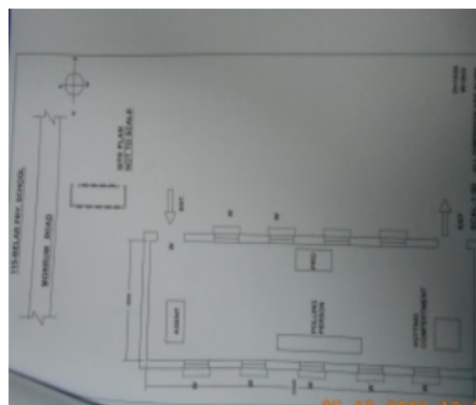

নির্বাচক নিবন্ধন আধিকারিকের স্বাক্ষর

Nazri Naksha

Google Map View

Polling Station Building Front View

Polling Station Front View

Cad View

Key MAP View

1 নাম : আকাশ আইচ পিতার নাম: অশোক কুমার আইচ বাড়ির নং : n0004 বয়স : 32 লিঙ্গ : পুরুষ	WUE1533926 ফটো উপলব্ধ	2 নাম : রাধারাণী আইচ স্বামীর নাম: অশোক আইচ বাড়ির নং : n0004 বয়স : 56 লিঙ্গ : মহিলা	WB/32/226/378330 ফটো উপলব্ধ	3 নাম : অশোক আইচ পিতার নাম: কৃষ্ণমোহন আইচ বাড়ির নং : n0004 বয়স : 62 লিঙ্গ : পুরুষ	WB/32/226/378639 ফটো উপলব্ধ
4 নাম : মেঘদীপা মহাপাএ আইচ স্বামীর নাম: আকাশ আইচ বাড়ির নং : এন0004 বয়স : 22 লিঙ্গ : মহিলা	WUE2580082 ফটো উপলব্ধ	5 নাম : ডালিয়া জানা(আইচ) স্বামীর নাম: কুন্তল আইচ বাড়ির নং : n0003 বয়স : 35 লিঙ্গ : মহিলা	WUE1533983 ফটো উপলব্ধ	6 নাম : কনিকা আইচ স্বামীর নাম: অমিত আইচ বাড়ির নং : n0002 বয়স : 43 লিঙ্গ : মহিলা	JQM2437259 ফটো উপলব্ধ
7 নাম : অমিত আইচ পিতার নাম: অশ্বিনী আইচ বাড়ির নং : n0002 বয়স : 52 লিঙ্গ : পুরুষ	JQM1411008 ফটো উপলব্ধ	8 নাম : সুমিত্রা আইচ স্বামীর নাম: অশ্বিনী আইচ বাড়ির নং : n0002 বয়স : 69 লিঙ্গ : মহিলা	WB/32/226/378331 ফটো উপলব্ধ	9 নাম : অশ্বিনী আইচ পিতার নাম: কৃষ্ণমোহন আইচ বাড়ির নং : n0002 বয়স : 77 লিঙ্গ : পুরুষ	WB/32/226/378025 ফটো উপলব্ধ
10 নাম : সেফালী আইচ স্বামীর নাম: গৌরী শঙ্কর আইচ বাড়ির নং : n0001 বয়স : 45 লিঙ্গ : মহিলা	JQM2232163 ফটো উপলব্ধ	11 নাম : গৌরী শঙ্কর আইচ পিতার নাম: রাধা গোবিন্দ আইচ বাড়ির নং : n0001 বয়স : 53 লিঙ্গ : পুরুষ	WUE2646321 ফটো উপলব্ধ	12 নাম : নর্মাডা আইচ স্বামীর নাম: রাধাগোবিন্দ আইচ বাড়ির নং : n0001 বয়স : 87 লিঙ্গ : মহিলা	WB/32/226/378704 ফটো উপলব্ধ
13 নাম : অনিশ আইচ পিতার নাম: অমিত আইচ বাড়ির নং : এন0002 বয়স : 22 লিঙ্গ : পুরুষ	WUE2486504 ফটো উপলব্ধ	14 নাম : রোহিনী কুমার আইচ পিতার নাম: কৃষ্ণমোহন আইচ বাড়ির নং : n0003 বয়স : 75 লিঙ্গ : পুরুষ	WB/32/226/378001 ফটো উপলব্ধ	15 নাম : অদিতি আইচ পিতার নাম: গৌরীশঙ্কর আইচ বাড়ির নং : এন0001 বয়স : 23 লিঙ্গ : মহিলা	WUE2387082 ফটো উপলব্ধ
16 নাম : শংকর রাউল পিতার নাম: চিত্তরঞ্জন রাউল বাড়ির নং : n0005 বয়স : 39 লিঙ্গ : পুরুষ	JQM2328540 ফটো উপলব্ধ	17 নাম : সরস্বতী কিস্কু স্বামীর নাম: গোপাল কিস্কু বাড়ির নং : n0006 বয়স : 64 লিঙ্গ : মহিলা	WB/32/226/378219 ফটো উপলব্ধ	18 নাম : উৎপল কিস্কু স্বামীর নাম: ফুলমনি কিস্কু বাড়ির নং : n0005 বয়স : 35 লিঙ্গ : পুরুষ	WUE1533827 ফটো উপলব্ধ
19 নাম : মুখী কিস্কু স্বামীর নাম: ধীরেন কিস্কু বাড়ির নং : n0005 বয়স : 39 লিঙ্গ : মহিলা	JQM2437267 ফটো উপলব্ধ	20 নাম : ধীরেন কিস্কু স্বামীর নাম: ফুলমনি কিস্কু বাড়ির নং : n0005 বয়স : 40 লিঙ্গ : পুরুষ	JQM2328391 ফটো উপলব্ধ	21 নাম : ফুলমনি কিস্কু স্বামীর নাম: নিরঞ্জন কিস্কু বাড়ির নং : n0005 বয়স : 54 লিঙ্গ : মহিলা	WB/32/226/378632 ফটো উপলব্ধ
22 নাম : বাদল কিস্কু পিতার নাম: ধনঞ্জয় কিস্কু বাড়ির নং : n0005 বয়স : 32 লিঙ্গ : পুরুষ	WUE1646553 ফটো উপলব্ধ	23 নাম : লুসকী কিস্কু স্বামীর নাম: ধনঞ্জয় কিস্কু বাড়ির নং : n0005 বয়স : 54 লিঙ্গ : মহিলা	WB/32/226/378652 ফটো উপলব্ধ	24 নাম : ধনঞ্জয় কিস্কু পিতার নাম: চুম্পু কিস্কু বাড়ির নং : n0005 বয়স : 60 লিঙ্গ : পুরুষ	JQM2232171 ফটো উপলব্ধ
25 নাম : বিশ্ণুজিৎ কিস্কু পিতার নাম: মাধিরাম কিস্কু বাড়ির নং : n0005 বয়স : 35 লিঙ্গ : পুরুষ	WUE1430255 ফটো উপলব্ধ	26 নাম : বালি কিস্কু স্বামীর নাম: মাধিরাম কিস্কু বাড়ির নং : n0005 বয়স : 60 লিঙ্গ : মহিলা	WB/32/226/378396 ফটো উপলব্ধ	27 নাম : মাধিরাম কিস্কু পিতার নাম: চুম্পু কিস্কু বাড়ির নং : n0005 বয়স : 63 লিঙ্গ : পুরুষ	WB/32/226/378432 ফটো উপলব্ধ
28 নাম : সন্ধ্যা সরেন(কিস্কু) স্বামীর নাম: উৎপল কিস্কু বাড়ির নং : n0005 বয়স : 34 লিঙ্গ : মহিলা	WUE1533835 ফটো উপলব্ধ	29 নাম : ডাক্তার কিস্কু পিতার নাম: রামেশ্বর কিস্কু বাড়ির নং : n0007 বয়স : 31 লিঙ্গ : পুরুষ	WUE1646561 ফটো উপলব্ধ	30 নাম : সোমবারী কিস্কু স্বামীর নাম: রামেশ্বর কিস্কু বাড়ির নং : n0007 বয়স : 54 লিঙ্গ : মহিলা	WB/32/226/378618 ফটো উপলব্ধ