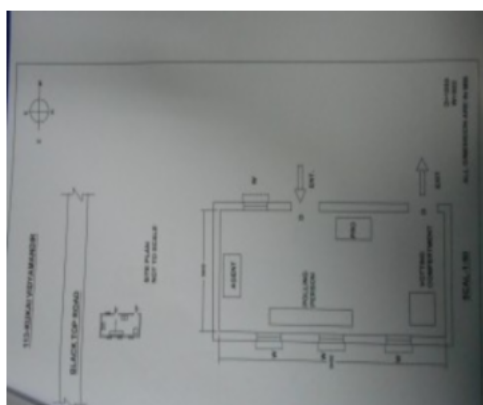

নির্বাচক নিবন্ধন আধিকারিকের স্বাক্ষর

Nazri Naksha

Google Map View

Polling Station Building Front View

Polling Station Front View

Cad View

Key MAP View

1 নাম : সেক তাজমুল হোসেন পিতার নাম: সেক মনতাজ উদ্দিন বাড়ির নং : n0195 বয়স : 40 লিঙ্গ : পুরুষ	WUE1647791 ফটো উপলব্ধ	2 নাম : সাজেদা খাতুন (বিবি) স্বামীর নাম: সেক জেইরুদ্দিন বাড়ির নং : n0229 বয়স : 35 লিঙ্গ : মহিলা	WUE1984673 ফটো উপলব্ধ	3 নাম : সালিমা বিবি স্বামীর নাম: সেক রমজান বাড়ির নং : n0235 বয়স : 31 লিঙ্গ : মহিলা	WUE2025351 ফটো উপলব্ধ
4 নাম : জাহানারা খাতুন পিতার নাম: সেক নূরমহম্মদ বাড়ির নং : n0241 বয়স : 30 লিঙ্গ : মহিলা	WUE2066785 ফটো উপলব্ধ	5 নাম : রমজান আলি মায়ের নাম: হামেদান বিবি আলি বাড়ির নং : এন000 বয়স : 47 লিঙ্গ : পুরুষ	LJF1342138 ফটো উপলব্ধ	6 নাম : মমতাস সার ওবা স্বামীর নাম: গৌরাজ ওবা বাড়ির নং : N0067 বয়স : 28 লিঙ্গ : মহিলা	WUE2091015 ফটো উপলব্ধ
7 নাম : মহুয়া দাস (ওবা) স্বামীর নাম: তাপস ওবা বাড়ির নং : n0067 বয়স : 30 লিঙ্গ : মহিলা	WUE1821545 ফটো উপলব্ধ	8 নাম : মন্দাকিনী ওবা স্বামীর নাম: হরিপদ ওবা বাড়ির নং : n0067 বয়স : 77 লিঙ্গ : মহিলা	WB/32/226/381385 ফটো উপলব্ধ	9 নাম : সুবীর ওবা পিতার নাম: হরিপদ ওবা বাড়ির নং : n0068 বয়স : 62 লিঙ্গ : পুরুষ	WB/32/226/381198 ফটো উপলব্ধ
10 নাম : সবিতা ওবা স্বামীর নাম: সুবীর ওবা বাড়ির নং : n0068 বয়স : 56 লিঙ্গ : মহিলা	WB/32/226/381192 ফটো উপলব্ধ	11 নাম : দীপক ওবা পিতার নাম: সুবীরকুমার ওবা বাড়ির নং : n0068 বয়স : 37 লিঙ্গ : পুরুষ	WUE1163864 ফটো উপলব্ধ	12 নাম : মনোজ ওবা পিতার নাম: হরিপদ ওবা বাড়ির নং : n0067 বয়স : 56 লিঙ্গ : পুরুষ	WB/32/226/381195 ফটো উপলব্ধ
13 নাম : শঙ্করী ওবা স্বামীর নাম: মনোজ ওবা বাড়ির নং : n0067 বয়স : 53 লিঙ্গ : মহিলা	WB/32/226/381193 ফটো উপলব্ধ	14 নাম : গৌরাজ ওবা পিতার নাম: মনোজ ওবা বাড়ির নং : n0067 বয়স : 32 লিঙ্গ : পুরুষ	WUE1647098 ফটো উপলব্ধ	15 নাম : তাপস ওবা পিতার নাম: মনোজ ওবা বাড়ির নং : n0067 বয়স : 36 লিঙ্গ : পুরুষ	WUE1256049 ফটো উপলব্ধ
16 নাম : মনোরঞ্জন কামিল্যা পিতার নাম: গৌরহরি কামিল্যা বাড়ির নং : n0076 বয়স : 33 লিঙ্গ : পুরুষ	WUE1430453 ফটো উপলব্ধ	17 নাম : দীপক কামিল্যা মায়ের নাম: সন্ধ্যা কামিল্যা বাড়ির নং : n0076 বয়স : 33 লিঙ্গ : পুরুষ	WUE1534106 ফটো উপলব্ধ	18 নাম : রীনা কামিল্যা স্বামীর নাম: দীপক কামিল্যা বাড়ির নং : n0076 বয়স : 35 লিঙ্গ : মহিলা	WUE1647387 ফটো উপলব্ধ
19 নাম : সীতা কিস্কু (মান্ডি) স্বামীর নাম: লক্ষন মান্ডি বাড়ির নং : n0239 বয়স : 34 লিঙ্গ : মহিলা	WUE2025393 ফটো উপলব্ধ	20 নাম : মুজিবর খান পিতার নাম: হাবিবুল খান বাড়ির নং : এন0120 বয়স : 24 লিঙ্গ : পুরুষ	WUE2340651 ফটো উপলব্ধ	21 নাম : রহিম খাঁ পিতার নাম: আতারুদ্দিন খাঁ বাড়ির নং : n0021 বয়স : 36 লিঙ্গ : পুরুষ	WUE1255215 ফটো উপলব্ধ
22 নাম : মনিরা বিবি স্বামীর নাম: রহিম খাঁ বাড়ির নং : n0021 বয়স : 34 লিঙ্গ : মহিলা	WUE1430438 ফটো উপলব্ধ	23 নাম : বাঁপু খাঁ পিতার নাম: শেরআলি খাঁ বাড়ির নং : n0008 বয়স : 41 লিঙ্গ : পুরুষ	JQM2515054 ফটো উপলব্ধ	24 নাম : মাইতুন বিবি স্বামীর নাম: শেরআলি খাঁ বাড়ির নং : n0008 বয়স : 69 লিঙ্গ : মহিলা	WB/32/226/381049 ফটো উপলব্ধ
25 নাম : শেরআলি খাঁ পিতার নাম: কেতাব খাঁ বাড়ির নং : n0008 বয়স : 72 লিঙ্গ : পুরুষ	WB/32/226/381094 ফটো উপলব্ধ	26 নাম : আফ্রজা খাতুন (বিবি) স্বামীর নাম: আমজাদ খাঁ বাড়ির নং : n0009 বয়স : 35 লিঙ্গ : মহিলা	WUE1647288 ফটো উপলব্ধ	27 নাম : আমজাদ খাঁ পিতার নাম: মসুরুদ্দিন খাঁ বাড়ির নং : n0009 বয়স : 34 লিঙ্গ : পুরুষ	WUE1348002 ফটো উপলব্ধ
28 নাম : মোমেন বিবি স্বামীর নাম: মসুরুদ্দিন খাঁ বাড়ির নং : n0009 বয়স : 68 লিঙ্গ : মহিলা	WB/32/226/381058 ফটো উপলব্ধ	29 নাম : মসুরুদ্দিন খাঁ পিতার নাম: বাদল খাঁ বাড়ির নং : n0009 বয়স : 71 লিঙ্গ : পুরুষ	WB/32/226/381048 ফটো উপলব্ধ	30 নাম : সেরিফান খাতুন(বিবি) স্বামীর নাম: সেক তাহের বাড়ির নং : n0008 বয়স : 36 লিঙ্গ : মহিলা	WUE1255249 ফটো উপলব্ধ