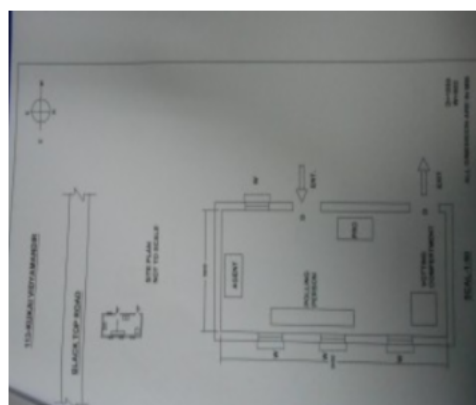

নির্বাচক নিবন্ধন আধিকারিকের স্বাক্ষর

Nazri Naksha

Google Map View

Polling Station Building Front View

Polling Station Front View

Cad View

Key MAP View

1 নাম : সেক তাজমুল হোসেন পিতার নাম: সেক মনতাজ উদ্দিন বাড়ির নং : n0195 বয়স : 40 লিঙ্গ : পুরুষ	WUE1647791 ফটো উপলব্ধ	2 নাম : সাজেদা খাতুন (বিবি) স্বামীর নাম: সেক জেইরুদ্দিন বাড়ির নং : n0229 বয়স : 35 লিঙ্গ : মহিলা	WUE1984673 ফটো উপলব্ধ	3 নাম : সালিমা বিবি স্বামীর নাম: সেক রমজান বাড়ির নং : n0235 বয়স : 31 লিঙ্গ : মহিলা	WUE2025351 ফটো উপলব্ধ
4 নাম : জাহানারা খাতুন পিতার নাম: সেক নূরমহম্মদ বাড়ির নং : n0241 বয়স : 30 লিঙ্গ : মহিলা	WUE2066785 ফটো উপলব্ধ	5 নাম : রমজান আলি মায়ের নাম: হামেদান বিবি আলি বাড়ির নং : এন000 বয়স : 47 লিঙ্গ : পুরুষ	LJF1342138 ফটো উপলব্ধ	6 নাম : মমতাস সার ওবা স্বামীর নাম: গৌরাজ ওবা বাড়ির নং : N0067 বয়স : 28 লিঙ্গ : মহিলা	WUE2091015 ফটো উপলব্ধ
7 নাম : মহুয়া দাস (ওবা) স্বামীর নাম: তাপস ওবা বাড়ির নং : n0067 বয়স : 30 লিঙ্গ : মহিলা	WUE1821545 ফটো উপলব্ধ	8 নাম : মন্দাকিনী ওবা স্বামীর নাম: হরিপদ ওবা বাড়ির নং : n0067 বয়স : 77 লিঙ্গ : মহিলা	WB/32/226/381385 ফটো উপলব্ধ	9 নাম : সুবীর ওবা পিতার নাম: হরিপদ ওবা বাড়ির নং : n0068 বয়স : 62 লিঙ্গ : পুরুষ	WB/32/226/381198 ফটো উপলব্ধ
10 নাম : সবিতা ওবা স্বামীর নাম: সুবীর ওবা বাড়ির নং : n0068 বয়স : 56 লিঙ্গ : মহিলা	WB/32/226/381192 ফটো উপলব্ধ	11 নাম : দীপক ওবা পিতার নাম: সুবীরকুমার ওবা বাড়ির নং : n0068 বয়স : 37 লিঙ্গ : পুরুষ	WUE1163864 ফটো উপলব্ধ	12 নাম : মনোজ ওবা পিতার নাম: হরিপদ ওবা বাড়ির নং : n0067 বয়স : 56 লিঙ্গ : পুরুষ	WB/32/226/381195 ফটো উপলব্ধ
13 নাম : শঙ্করী ওবা স্বামীর নাম: মনোজ ওবা বাড়ির নং : n0067 বয়স : 53 লিঙ্গ : মহিলা	WB/32/226/381193 ফটো উপলব্ধ	14 নাম : গৌরাজ ওবা পিতার নাম: মনোজ ওবা বাড়ির নং : n0067 বয়স : 32 লিঙ্গ : পুরুষ	WUE1647098 ফটো উপলব্ধ	15 নাম : তাপস ওবা পিতার নাম: মনোজ ওবা বাড়ির নং : n0067 বয়স : 36 লিঙ্গ : পুরুষ	WUE1256049 ফটো উপলব্ধ
16 নাম : মনোরঞ্জন কামিল্যা পিতার নাম: গৌরহরি কামিল্যা বাড়ির নং : n0076 বয়স : 33 লিঙ্গ : পুরুষ	WUE1430453 ফটো উপলব্ধ	17 নাম : দীপক কামিল্যা মায়ের নাম: সন্ধ্যা কামিল্যা বাড়ির নং : n0076 বয়স : 33 লিঙ্গ : পুরুষ	WUE1534106 ফটো উপলব্ধ	18 নাম : রীনা কামিল্যা স্বামীর নাম: দীপক কামিল্যা বাড়ির নং : n0076 বয়স : 35 লিঙ্গ : মহিলা	WUE1647387 ফটো উপলব্ধ
19 নাম : সীতা কিস্কু (মান্ডি) স্বামীর নাম: লক্ষন মান্ডি বাড়ির নং : n0239 বয়স : 34 লিঙ্গ : মহিলা	WUE2025393 ফটো উপলব্ধ	20 নাম : মুজিবর খান পিতার নাম: হাবিবুল খান বাড়ির নং : এন0120 বয়স : 24 লিঙ্গ : পুরুষ	WUE2340651 ফটো উপলব্ধ	21 নাম : রহিম খাঁ পিতার নাম: আতারুদ্দিন খাঁ বাড়ির নং : n0021 বয়স : 36 লিঙ্গ : পুরুষ	WUE1255215 ফটো উপলব্ধ
22 নাম : মনিরা বিবি স্বামীর নাম: রহিম খাঁ বাড়ির নং : n0021 বয়স : 34 লিঙ্গ : মহিলা	WUE1430438 ফটো উপলব্ধ	23 নাম : বাঁপু খাঁ পিতার নাম: শেরআলি খাঁ বাড়ির নং : n0008 বয়স : 41 লিঙ্গ : পুরুষ	JQM2515054 ফটো উপলব্ধ	24 নাম : মাইতুন বিবি স্বামীর নাম: শেরআলি খাঁ বাড়ির নং : n0008 বয়স : 69 লিঙ্গ : মহিলা	WB/32/226/381049 ফটো উপলব্ধ
25 নাম : শেরআলি খাঁ পিতার নাম: কেতাব খাঁ বাড়ির নং : n0008 বয়স : 72 লিঙ্গ : পুরুষ	WB/32/226/381094 ফটো উপলব্ধ	26 নাম : আফ্রজা খাতুন (বিবি) স্বামীর নাম: আমজাদ খাঁ বাড়ির নং : n0009 বয়স : 35 লিঙ্গ : মহিলা	WUE1647288 ফটো উপলব্ধ	27 নাম : আমজাদ খাঁ পিতার নাম: মসুরুদ্দিন খাঁ বাড়ির নং : n0009 বয়স : 34 লিঙ্গ : পুরুষ	WUE1348002 ফটো উপলব্ধ
28 নাম : মোমেন বিবি স্বামীর নাম: মসুরুদ্দিন খাঁ বাড়ির নং : n0009 বয়স : 68 লিঙ্গ : মহিলা	WB/32/226/381058 ফটো উপলব্ধ	29 নাম : মসুরুদ্দিন খাঁ পিতার নাম: বাদল খাঁ বাড়ির নং : n0009 বয়স : 71 লিঙ্গ : পুরুষ	WB/32/226/381048 ফটো উপলব্ধ	30 নাম : সেরিফান খাতুন(বিবি) স্বামীর নাম: সেক তাহের বাড়ির নং : n0008 বয়স : 36 লিঙ্গ : মহিলা	WUE1255249 ফটো উপলব্ধ