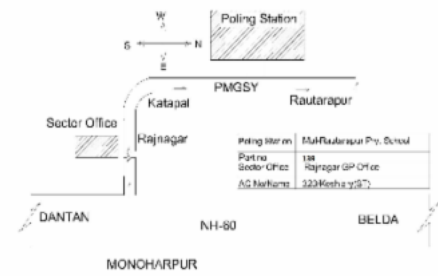

নির্বাচক নিবন্ধন আধিকারিকের স্বাক্ষর

Nazri Naksha

Google Map View

Polling Station Building Front View

Polling Station Front View

Cad View

Key MAP View

1 নাম : রীনা কর (শেঠ) স্বামীর নাম: উত্তম কুমার শেঠ বাড়ির নং : n0410 বয়স : 47 লিঙ্গ : মহিলা	GJT2407104 ফটো উপলব্ধ	2 নাম : নীলা কলা স্বামীর নাম: রথীকান্ত কলা বাড়ির নং : n0017 বয়স : 54 লিঙ্গ : মহিলা	WB/32/228/000149 ফটো উপলব্ধ	3 নাম : কৌশিক কলা পিতার নাম: রথীকান্ত কলা বাড়ির নং : n0016 বয়স : 32 লিঙ্গ : পুরুষ	WUE1537513 ফটো উপলব্ধ
4 নাম : রথীকান্ত কলা পিতার নাম: নন্দ কলা বাড়ির নং : n0016 বয়স : 58 লিঙ্গ : পুরুষ	WUE1478668 ফটো উপলব্ধ	5 নাম : স্বপন কলা পিতার নাম: কানুচরন কলা বাড়ির নং : n0014 বয়স : 39 লিঙ্গ : পুরুষ	WUE1349802 ফটো উপলব্ধ	6 নাম : লক্ষ্মীপ্রিয়া কলা স্বামীর নাম: রাধাকান্ত কলা বাড়ির নং : n0018 বয়স : 44 লিঙ্গ : মহিলা	GJT1406586 ফটো উপলব্ধ
7 নাম : রাধাকান্ত কলা পিতার নাম: নন্দলাল কলা বাড়ির নং : n0003 বয়স : 58 লিঙ্গ : পুরুষ	WUE1164813 ফটো উপলব্ধ	8 নাম : মধুমিতা কলা স্বামীর নাম: স্বপন কলা বাড়ির নং : n0014 বয়স : 33 লিঙ্গ : মহিলা	WUE1537596 ফটো উপলব্ধ	9 নাম : তনুজা কলা স্বামীর নাম: কৌশিক কলা বাড়ির নং : n0016 বয়স : 34 লিঙ্গ : মহিলা	WUE1735968 ফটো উপলব্ধ
10 নাম : অর্চনা কলা স্বামীর নাম: কানুচরন কলা বাড়ির নং : n0015 বয়স : 57 লিঙ্গ : মহিলা	WUE2240810 ফটো উপলব্ধ	11 নাম : কানুচরন কলা পিতার নাম: নন্দ কলা বাড়ির নং : n0014 বয়স : 62 লিঙ্গ : পুরুষ	WUE2240802 ফটো উপলব্ধ	12 নাম : শরৎ কলা পিতার নাম: রাধাকান্ত কলা বাড়ির নং : এন0003 বয়স : 24 লিঙ্গ : পুরুষ	WUE2309938 ফটো উপলব্ধ
13 নাম : সুনীতা খোর্দা স্বামীর নাম: অজিত কুমার খোর্দা বাড়ির নং : n0493 বয়স : 45 লিঙ্গ : মহিলা	WUE1824309 ফটো উপলব্ধ	14 নাম : অজিত কুমার খোর্দা পিতার নাম: মনোরঞ্জন খোর্দা বাড়ির নং : n0492 বয়স : 55 লিঙ্গ : পুরুষ	WUE1824291 ফটো উপলব্ধ	15 নাম : শ্রীহরি জানা পিতার নাম: ভানু জানা বাড়ির নং : n0036 বয়স : 46 লিঙ্গ : পুরুষ	GJT2147528 ফটো উপলব্ধ
16 নাম : গণেশচন্দ্র জানা পিতার নাম: নীলাধর জানা বাড়ির নং : n0052 বয়স : 38 লিঙ্গ : পুরুষ	GJT2499267 ফটো উপলব্ধ	17 নাম : রীতা জানা স্বামীর নাম: শ্যামসুন্দর জানা বাড়ির নং : n0048 বয়স : 46 লিঙ্গ : মহিলা	GJT1800200 ফটো উপলব্ধ	18 নাম : স্বপন কুমার জানা পিতার নাম: কাঙ্গালী জানা বাড়ির নং : n0028 বয়স : 63 লিঙ্গ : পুরুষ	WB/32/228/000106 ফটো উপলব্ধ
19 নাম : শান্তনু জানা পিতার নাম: স্বপন জানা বাড়ির নং : n0028 বয়স : 31 লিঙ্গ : পুরুষ	WUE1735927 ফটো উপলব্ধ	20 নাম : শুভা জানা স্বামীর নাম: সমর জানা বাড়ির নং : n0029 বয়স : 59 লিঙ্গ : মহিলা	WB/32/228/000204 ফটো উপলব্ধ	21 নাম : সমর জানা পিতার নাম: কাঙ্গালী জানা বাড়ির নং : n0030 বয়স : 67 লিঙ্গ : পুরুষ	WB/32/228/000366 ফটো উপলব্ধ
22 নাম : শিখা জানা পিতার নাম: সমর জানা বাড়ির নং : n0030 বয়স : 32 লিঙ্গ : মহিলা	WUE1824275 ফটো উপলব্ধ	23 নাম : নবনীতা জানা স্বামীর নাম: মনু জানা বাড়ির নং : n0056 বয়স : 32 লিঙ্গ : মহিলা	WUE1649383 ফটো উপলব্ধ	24 নাম : মনু জানা পিতার নাম: প্রসন্ন জানা বাড়ির নং : n0056 বয়স : 38 লিঙ্গ : পুরুষ	WUE1349851 ফটো উপলব্ধ
25 নাম : প্রদীপ জানা পিতার নাম: পঞ্চানন জানা বাড়ির নং : n0055 বয়স : 40 লিঙ্গ : পুরুষ	GJT2499309 ফটো উপলব্ধ	26 নাম : মঞ্জু জানা স্বামীর নাম: পঞ্চানন জানা বাড়ির নং : n0054 বয়স : 57 লিঙ্গ : মহিলা	WB/32/228/000298 ফটো উপলব্ধ	27 নাম : পঞ্চানন জানা পিতার নাম: ত্রৈলোক্য জানা বাড়ির নং : n0053 বয়স : 64 লিঙ্গ : পুরুষ	WB/32/228/000135 ফটো উপলব্ধ
28 নাম : রুমা জানা স্বামীর নাম: নন্দলাল জানা বাড়ির নং : n0051 বয়স : 36 লিঙ্গ : মহিলা	WUE1537414 ফটো উপলব্ধ	29 নাম : মমতা জানা স্বামীর নাম: ভূপতি জানা বাড়ির নং : n0050 বয়স : 39 লিঙ্গ : মহিলা	GJT2553865 ফটো উপলব্ধ	30 নাম : ভূপতি জানা পিতার নাম: নীলাধর জানা বাড়ির নং : n0049 বয়স : 51 লিঙ্গ : পুরুষ	WB/32/228/000441 ফটো উপলব্ধ