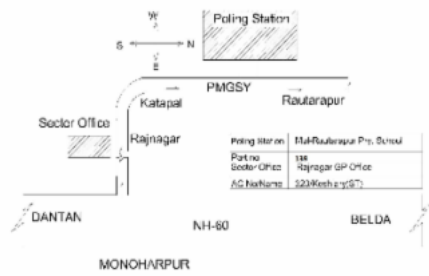

নির্বাচক নিবন্ধন আধিকারিকের স্বাক্ষর

Nazri Naksha

Google Map View

Polling Station Building Front View

Polling Station Front View

Cad View

Key MAP View

1 নাম : রীনা কর (শেঠ) স্বামীর নাম: উত্তম কুমার শেঠ বাড়ির নং : n0410 বয়স : 47 লিঙ্গ : মহিলা	GJT2407104 ফটো উপলব্ধ	2 নাম : নীলা কলা স্বামীর নাম: রথীকান্ত কলা বাড়ির নং : n0017 বয়স : 54 লিঙ্গ : মহিলা	WB/32/228/000149 ফটো উপলব্ধ	3 নাম : কৌশিক কলা পিতার নাম: রথীকান্ত কলা বাড়ির নং : n0016 বয়স : 32 লিঙ্গ : পুরুষ	WUE1537513 ফটো উপলব্ধ
4 নাম : রথীকান্ত কলা পিতার নাম: নন্দ কলা বাড়ির নং : n0016 বয়স : 58 লিঙ্গ : পুরুষ	WUE1478668 ফটো উপলব্ধ	5 নাম : স্বপন কলা পিতার নাম: কানুচরন কলা বাড়ির নং : n0014 বয়স : 39 লিঙ্গ : পুরুষ	WUE1349802 ফটো উপলব্ধ	6 নাম : লক্ষ্মীপ্রিয়া কলা স্বামীর নাম: রাধাকান্ত কলা বাড়ির নং : n0018 বয়স : 44 লিঙ্গ : মহিলা	GJT1406586 ফটো উপলব্ধ
7 নাম : রাধাকান্ত কলা পিতার নাম: নন্দলাল কলা বাড়ির নং : n0003 বয়স : 58 লিঙ্গ : পুরুষ	WUE1164813 ফটো উপলব্ধ	8 নাম : মধুমিতা কলা স্বামীর নাম: স্বপন কলা বাড়ির নং : n0014 বয়স : 33 লিঙ্গ : মহিলা	WUE1537596 ফটো উপলব্ধ	9 নাম : তনুজা কলা স্বামীর নাম: কৌশিক কলা বাড়ির নং : n0016 বয়স : 34 লিঙ্গ : মহিলা	WUE1735968 ফটো উপলব্ধ
10 নাম : অর্চনা কলা স্বামীর নাম: কানুচরন কলা বাড়ির নং : n0015 বয়স : 57 লিঙ্গ : মহিলা	WUE2240810 ফটো উপলব্ধ	11 নাম : কানুচরন কলা পিতার নাম: নন্দ কলা বাড়ির নং : n0014 বয়স : 62 লিঙ্গ : পুরুষ	WUE2240802 ফটো উপলব্ধ	12 নাম : শরৎ কলা পিতার নাম: রাধাকান্ত কলা বাড়ির নং : এন0003 বয়স : 24 লিঙ্গ : পুরুষ	WUE2309938 ফটো উপলব্ধ
13 নাম : সুনীতা খোর্দা স্বামীর নাম: অজিত কুমার খোর্দা বাড়ির নং : n0493 বয়স : 45 লিঙ্গ : মহিলা	WUE1824309 ফটো উপলব্ধ	14 নাম : অজিত কুমার খোর্দা পিতার নাম: মনোরঞ্জন খোর্দা বাড়ির নং : n0492 বয়স : 55 লিঙ্গ : পুরুষ	WUE1824291 ফটো উপলব্ধ	15 নাম : শ্রীহরি জানা পিতার নাম: ভানু জানা বাড়ির নং : n0036 বয়স : 46 লিঙ্গ : পুরুষ	GJT2147528 ফটো উপলব্ধ
16 নাম : গণেশচন্দ্র জানা পিতার নাম: নীলাধর জানা বাড়ির নং : n0052 বয়স : 38 লিঙ্গ : পুরুষ	GJT2499267 ফটো উপলব্ধ	17 নাম : রীতা জানা স্বামীর নাম: শ্যামসুন্দর জানা বাড়ির নং : n0048 বয়স : 46 লিঙ্গ : মহিলা	GJT1800200 ফটো উপলব্ধ	18 নাম : স্বপন কুমার জানা পিতার নাম: কাঙ্গালী জানা বাড়ির নং : n0028 বয়স : 63 লিঙ্গ : পুরুষ	WB/32/228/000106 ফটো উপলব্ধ
19 নাম : শান্তনু জানা পিতার নাম: স্বপন জানা বাড়ির নং : n0028 বয়স : 31 লিঙ্গ : পুরুষ	WUE1735927 ফটো উপলব্ধ	20 নাম : শুভা জানা স্বামীর নাম: সমর জানা বাড়ির নং : n0029 বয়স : 59 লিঙ্গ : মহিলা	WB/32/228/000204 ফটো উপলব্ধ	21 নাম : সমর জানা পিতার নাম: কাঙ্গালী জানা বাড়ির নং : n0030 বয়স : 67 লিঙ্গ : পুরুষ	WB/32/228/000366 ফটো উপলব্ধ
22 নাম : শিখা জানা পিতার নাম: সমর জানা বাড়ির নং : n0030 বয়স : 32 লিঙ্গ : মহিলা	WUE1824275 ফটো উপলব্ধ	23 নাম : নবনীতা জানা স্বামীর নাম: মনু জানা বাড়ির নং : n0056 বয়স : 32 লিঙ্গ : মহিলা	WUE1649383 ফটো উপলব্ধ	24 নাম : মনু জানা পিতার নাম: প্রসন্ন জানা বাড়ির নং : n0056 বয়স : 38 লিঙ্গ : পুরুষ	WUE1349851 ফটো উপলব্ধ
25 নাম : প্রদীপ জানা পিতার নাম: পঞ্চানন জানা বাড়ির নং : n0055 বয়স : 40 লিঙ্গ : পুরুষ	GJT2499309 ফটো উপলব্ধ	26 নাম : মঞ্জু জানা স্বামীর নাম: পঞ্চানন জানা বাড়ির নং : n0054 বয়স : 57 লিঙ্গ : মহিলা	WB/32/228/000298 ফটো উপলব্ধ	27 নাম : পঞ্চানন জানা পিতার নাম: ত্রৈলোক্য জানা বাড়ির নং : n0053 বয়স : 64 লিঙ্গ : পুরুষ	WB/32/228/000135 ফটো উপলব্ধ
28 নাম : রুমা জানা স্বামীর নাম: নন্দলাল জানা বাড়ির নং : n0051 বয়স : 36 লিঙ্গ : মহিলা	WUE1537414 ফটো উপলব্ধ	29 নাম : মমতা জানা স্বামীর নাম: ভূপতি জানা বাড়ির নং : n0050 বয়স : 39 লিঙ্গ : মহিলা	GJT2553865 ফটো উপলব্ধ	30 নাম : ভূপতি জানা পিতার নাম: নীলাধর জানা বাড়ির নং : n0049 বয়স : 51 লিঙ্গ : পুরুষ	WB/32/228/000441 ফটো উপলব্ধ