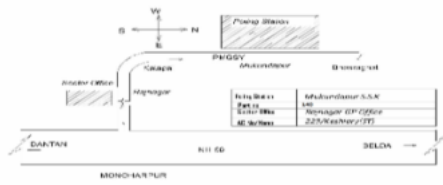

নির্বাচক নিবন্ধন আধিকারিকের স্বাক্ষর

Nazri Naksha

Google Map View

Polling Station Building Front View

Polling Station Front View

Cad View

Key MAP View

1 নাম : হিমাংশু দাস পিতার নাম: মন্থাথ দাস বাড়ির নং : n0016 বয়স : 66 লিঙ্গ : পুরুষ	WUE1164938 ফটো উপলব্ধ	2 নাম : শিউলি দাস পিতার নাম: হিমাংশু দাস বাড়ির নং : এন0016 বয়স : 29 লিঙ্গ : মহিলা	WUE1824358 ফটো উপলব্ধ	3 নাম : তরুণালা দাস স্বামীর নাম: মন্থাথ দাস বাড়ির নং : এন0005 বয়স : 87 লিঙ্গ : মহিলা	WUE1164870 ফটো উপলব্ধ
4 নাম : সুমিতা দাস স্বামীর নাম: সুমঙ্গল দাস বাড়ির নং : N0014 বয়স : 40 লিঙ্গ : মহিলা	WUE1164904 ফটো উপলব্ধ	5 নাম : পূজা রানী দাস স্বামীর নাম: দুর্গাপদ দাস বাড়ির নং : n0020 বয়স : 35 লিঙ্গ : মহিলা	WUE1649680 ফটো উপলব্ধ	6 নাম : দুর্গাপদ দাস পিতার নাম: তারাপদ দাস বাড়ির নং : n0020 বয়স : 40 লিঙ্গ : পুরুষ	WUE0594085 ফটো উপলব্ধ
7 নাম : সুমঙ্গল দাস পিতার নাম: মন্থাথ দাস বাড়ির নং : n0014 বয়স : 59 লিঙ্গ : পুরুষ	WUE1164912 ফটো উপলব্ধ	8 নাম : কম্পনা দাস স্বামীর নাম: হিমাংশু দাস বাড়ির নং : এন0011 বয়স : 49 লিঙ্গ : মহিলা	WUE1164888 ফটো উপলব্ধ	9 নাম : পূজা দাস স্বামীর নাম: রাহুল দাস বাড়ির নং : এন0170 বয়স : 25 লিঙ্গ : মহিলা	WUE2333334 ফটো উপলব্ধ
10 নাম : সুস্মিতা প্রধান রাণা স্বামীর নাম: অপু রাণা বাড়ির নং : এন0116 বয়স : 25 লিঙ্গ : মহিলা	WUE2333326 ফটো উপলব্ধ	11 নাম : সোমা বারিক মান্না স্বামীর নাম: প্রশান্ত মান্না বাড়ির নং : এন0071 বয়স : 28 লিঙ্গ : মহিলা	UOQ1916444 ফটো উপলব্ধ	12 নাম : পার্বতী বেসরা স্বামীর নাম: কনু বেসরা বাড়ির নং : এন00321 বয়স : 24 লিঙ্গ : মহিলা	WUE2333300 ফটো উপলব্ধ
13 নাম : কানাই বেসরা পিতার নাম: গোবিন্দ বেসরা বাড়ির নং : না বয়স : 25 লিঙ্গ : পুরুষ	WUE2333227 ফটো উপলব্ধ	14 নাম : ঈশ্বর বেসরা পিতার নাম: দুবাই বেসরা বাড়ির নং : N0036 বয়স : 26 লিঙ্গ : পুরুষ	WUE2268142 ফটো উপলব্ধ	15 নাম : পার্বতী বেসরা স্বামীর নাম: বাদল বেসরা বাড়ির নং : 3 বয়স : 67 লিঙ্গ : মহিলা	WUE1956903 ফটো উপলব্ধ
16 নাম : গুরুভা বেসরা পিতার নাম: শ্রীরাম বেসরা বাড়ির নং : n0038 বয়স : 32 লিঙ্গ : পুরুষ	WUE1824374 ফটো উপলব্ধ	17 নাম : বালি মুরুম (বেসরা) স্বামীর নাম: রবি বেসরা বাড়ির নং : n0031 বয়স : 32 লিঙ্গ : মহিলা	WUE1824408 ফটো উপলব্ধ	18 নাম : লক্ষন বেসরা পিতার নাম: ছোটা বেসরা বাড়ির নং : n0179 বয়স : 30 লিঙ্গ : পুরুষ	WUE2025914 ফটো উপলব্ধ
19 নাম : বাদল বেসরা পিতার নাম: শিরু বেসরা বাড়ির নং : 3 বয়স : 77 লিঙ্গ : পুরুষ	WB/32/228/000343 ফটো উপলব্ধ	20 নাম : মঙ্গল বেসরা পিতার নাম: শ্রীরাম বেসরা বাড়ির নং : 1 বয়স : 36 লিঙ্গ : পুরুষ	WUE1537786 ফটো উপলব্ধ	21 নাম : জীবন বেসরা পিতার নাম: মঙ্গল বেসরা বাড়ির নং : এন0005 বয়স : 23 লিঙ্গ : পুরুষ	WUE2413649 ফটো উপলব্ধ
22 নাম : সুনীল বেসরা পিতার নাম: কানাই বেসরা বাড়ির নং : 2 বয়স : 43 লিঙ্গ : পুরুষ	WUE1350453 ফটো উপলব্ধ	23 নাম : সরস্বতী বেসরা স্বামীর নাম: কানাই বেসরা বাড়ির নং : 2 বয়স : 74 লিঙ্গ : মহিলা	WB/32/228/000332 ফটো উপলব্ধ	24 নাম : কাঞ্চনী বেসরা স্বামীর নাম: শিরু বেসরা বাড়ির নং : 3 বয়স : 39 লিঙ্গ : মহিলা	WUE1537778 ফটো উপলব্ধ
25 নাম : শিরু বেসরা পিতার নাম: বাদল বেসরা বাড়ির নং : 3 বয়স : 43 লিঙ্গ : পুরুষ	GJT1800036 ফটো উপলব্ধ	26 নাম : সনাতন বেসরা পিতার নাম: রঞ্জিত বেসরা বাড়ির নং : না বয়স : 24 লিঙ্গ : পুরুষ	WUE2333177 ফটো উপলব্ধ	27 নাম : দাশ বেসরা পিতার নাম: সনাতন বেসরা বাড়ির নং : 5 বয়স : 41 লিঙ্গ : পুরুষ	WUE1432434 ফটো উপলব্ধ
28 নাম : হাঁসি বেসরা স্বামীর নাম: দাশ বেসরা বাড়ির নং : n0027 বয়স : 29 লিঙ্গ : মহিলা	WUE1824366 ফটো উপলব্ধ	29 নাম : শারতী বেসরা স্বামীর নাম: মঙ্গল বেসরা বাড়ির নং : n0028 বয়স : 48 লিঙ্গ : মহিলা	WUE2081461 ফটো উপলব্ধ	30 নাম : জহন বেসরা পিতার নাম: বাদল বেসরা বাড়ির নং : n0040 বয়স : 27 লিঙ্গ : পুরুষ	WUE2081479 ফটো উপলব্ধ