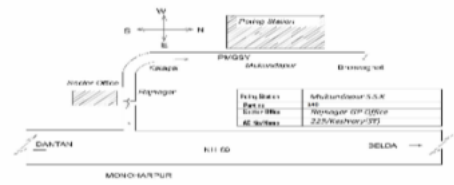

নির্বাচক নিবন্ধন আধিকারিকের স্বাক্ষর

Nazri Naksha

Google Map View

Polling Station Building Front View

Polling Station Front View

Cad View

Key MAP View

1 নাম : হিমাংশু দাস পিতার নাম: মন্থাথ দাস বাড়ির নং : n0016 বয়স : 66 লিঙ্গ : পুরুষ	WUE1164938 ফটো উপলব্ধ	2 নাম : শিউলি দাস পিতার নাম: হিমাংশু দাস বাড়ির নং : এন0016 বয়স : 29 লিঙ্গ : মহিলা	WUE1824358 ফটো উপলব্ধ	3 নাম : তরুণালা দাস স্বামীর নাম: মন্থাথ দাস বাড়ির নং : এন0005 বয়স : 87 লিঙ্গ : মহিলা	WUE1164870 ফটো উপলব্ধ
4 নাম : সুমিতা দাস স্বামীর নাম: সুমঙ্গল দাস বাড়ির নং : N0014 বয়স : 40 লিঙ্গ : মহিলা	WUE1164904 ফটো উপলব্ধ	5 নাম : পূজা রানী দাস স্বামীর নাম: দুর্গাপদ দাস বাড়ির নং : n0020 বয়স : 35 লিঙ্গ : মহিলা	WUE1649680 ফটো উপলব্ধ	6 নাম : দুর্গাপদ দাস পিতার নাম: তারাপদ দাস বাড়ির নং : n0020 বয়স : 40 লিঙ্গ : পুরুষ	WUE0594085 ফটো উপলব্ধ
7 নাম : সুমঙ্গল দাস পিতার নাম: মন্থাথ দাস বাড়ির নং : n0014 বয়স : 59 লিঙ্গ : পুরুষ	WUE1164912 ফটো উপলব্ধ	8 নাম : কম্পনা দাস স্বামীর নাম: হিমাংশু দাস বাড়ির নং : এন0011 বয়স : 49 লিঙ্গ : মহিলা	WUE1164888 ফটো উপলব্ধ	9 নাম : পূজা দাস স্বামীর নাম: রাহুল দাস বাড়ির নং : এন0170 বয়স : 25 লিঙ্গ : মহিলা	WUE2333334 ফটো উপলব্ধ
10 নাম : সুস্মিতা প্রধান রাণা স্বামীর নাম: অপু রাণা বাড়ির নং : এন0116 বয়স : 25 লিঙ্গ : মহিলা	WUE2333326 ফটো উপলব্ধ	11 নাম : সোমা বারিক মান্না স্বামীর নাম: প্রশান্ত মান্না বাড়ির নং : এন0071 বয়স : 28 লিঙ্গ : মহিলা	UOQ1916444 ফটো উপলব্ধ	12 নাম : পার্বতী বেসরা স্বামীর নাম: কনু বেসরা বাড়ির নং : এন00321 বয়স : 24 লিঙ্গ : মহিলা	WUE2333300 ফটো উপলব্ধ
13 নাম : কানাই বেসরা পিতার নাম: গোবিন্দ বেসরা বাড়ির নং : না বয়স : 25 লিঙ্গ : পুরুষ	WUE2333227 ফটো উপলব্ধ	14 নাম : ঈশ্বর বেসরা পিতার নাম: দুবাই বেসরা বাড়ির নং : N0036 বয়স : 26 লিঙ্গ : পুরুষ	WUE2268142 ফটো উপলব্ধ	15 নাম : পার্বতী বেসরা স্বামীর নাম: বাদল বেসরা বাড়ির নং : 3 বয়স : 67 লিঙ্গ : মহিলা	WUE1956903 ফটো উপলব্ধ
16 নাম : গুরুভা বেসরা পিতার নাম: শ্রীরাম বেসরা বাড়ির নং : n0038 বয়স : 32 লিঙ্গ : পুরুষ	WUE1824374 ফটো উপলব্ধ	17 নাম : বালি মুরুম (বেসরা) স্বামীর নাম: রবি বেসরা বাড়ির নং : n0031 বয়স : 32 লিঙ্গ : মহিলা	WUE1824408 ফটো উপলব্ধ	18 নাম : লক্ষন বেসরা পিতার নাম: ছোটা বেসরা বাড়ির নং : n0179 বয়স : 30 লিঙ্গ : পুরুষ	WUE2025914 ফটো উপলব্ধ
19 নাম : বাদল বেসরা পিতার নাম: শিরু বেসরা বাড়ির নং : 3 বয়স : 77 লিঙ্গ : পুরুষ	WB/32/228/000343 ফটো উপলব্ধ	20 নাম : মঙ্গল বেসরা পিতার নাম: শ্রীরাম বেসরা বাড়ির নং : 1 বয়স : 36 লিঙ্গ : পুরুষ	WUE1537786 ফটো উপলব্ধ	21 নাম : জীবন বেসরা পিতার নাম: মঙ্গল বেসরা বাড়ির নং : এন0005 বয়স : 23 লিঙ্গ : পুরুষ	WUE2413649 ফটো উপলব্ধ
22 নাম : সুনীল বেসরা পিতার নাম: কানাই বেসরা বাড়ির নং : 2 বয়স : 43 লিঙ্গ : পুরুষ	WUE1350453 ফটো উপলব্ধ	23 নাম : সরস্বতী বেসরা স্বামীর নাম: কানাই বেসরা বাড়ির নং : 2 বয়স : 74 লিঙ্গ : মহিলা	WB/32/228/000332 ফটো উপলব্ধ	24 নাম : কাঞ্চনী বেসরা স্বামীর নাম: শিরু বেসরা বাড়ির নং : 3 বয়স : 39 লিঙ্গ : মহিলা	WUE1537778 ফটো উপলব্ধ
25 নাম : শিরু বেসরা পিতার নাম: বাদল বেসরা বাড়ির নং : 3 বয়স : 43 লিঙ্গ : পুরুষ	GJT1800036 ফটো উপলব্ধ	26 নাম : সনাতন বেসরা পিতার নাম: রঞ্জিত বেসরা বাড়ির নং : না বয়স : 24 লিঙ্গ : পুরুষ	WUE2333177 ফটো উপলব্ধ	27 নাম : দাশ বেসরা পিতার নাম: সনাতন বেসরা বাড়ির নং : 5 বয়স : 41 লিঙ্গ : পুরুষ	WUE1432434 ফটো উপলব্ধ
28 নাম : হাঁসি বেসরা স্বামীর নাম: দাশ বেসরা বাড়ির নং : n0027 বয়স : 29 লিঙ্গ : মহিলা	WUE1824366 ফটো উপলব্ধ	29 নাম : শারতী বেসরা স্বামীর নাম: মঙ্গল বেসরা বাড়ির নং : n0028 বয়স : 48 লিঙ্গ : মহিলা	WUE2081461 ফটো উপলব্ধ	30 নাম : জহন বেসরা পিতার নাম: বাদল বেসরা বাড়ির নং : n0040 বয়স : 27 লিঙ্গ : পুরুষ	WUE2081479 ফটো উপলব্ধ