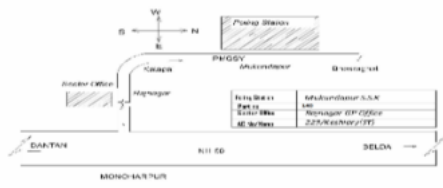

Nazri Naksha