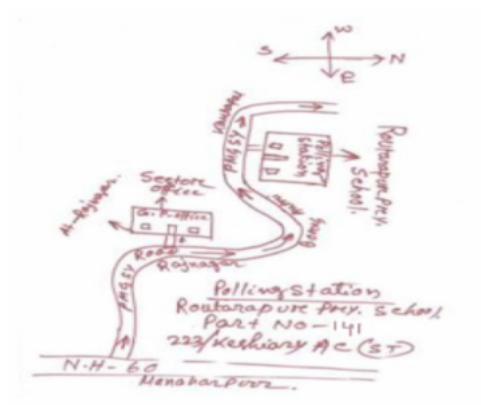

নির্বাচক নিবন্ধন আধিকারিকের স্বাক্ষর

Nazri Naksha

Google Map View

Polling Station Building Front View

Polling Station Front View

Cad View

Key MAP View

1 নাম : রীনা কুবের স্বামীর নাম: অক্ষয় কুবের বাড়ির নং : n0016 বয়স : 56 লিঙ্গ : মহিলা	WB/32/228/003134	2 নাম : নমিতা কুবের স্বামীর নাম: গৌরাজ কুবের বাড়ির নং : n0016 বয়স : 48 লিঙ্গ : মহিলা	GJT1406115	3 নাম : নুপুর কুবের স্বামীর নাম: তাপস কুবের বাড়ির নং : n0016 বয়স : 31 লিঙ্গ : মহিলা	WUE1649995
4 নাম : ছবিরানী কুবের স্বামীর নাম: শংকর কুবের বাড়ির নং : n0016 বয়স : 62 লিঙ্গ : মহিলা	WB/32/228/003133	5 নাম : মানস কুবের পিতার নাম: শংকর কুবের বাড়ির নং : n0016 বয়স : 32 লিঙ্গ : পুরুষ	WUE1538057	6 নাম : শংকর কুবের পিতার নাম: বিজন কুবের বাড়ির নং : n0016 বয়স : 68 লিঙ্গ : পুরুষ	WB/32/228/003377
7 নাম : নর্মদা কুবের স্বামীর নাম: বিজন কুবের বাড়ির নং : n0016 বয়স : 92 লিঙ্গ : মহিলা	WB/32/228/003143	8 নাম : তাপস কুবের পিতার নাম: শংকর কুবের বাড়ির নং : n0016 বয়স : 36 লিঙ্গ : পুরুষ	WUE1165075	9 নাম : অক্ষয় কুবের পিতার নাম: বিজন কুবের বাড়ির নং : n0016 বয়স : 60 লিঙ্গ : পুরুষ	WUE2241107
10 নাম : সুকুমার কুবের পিতার নাম: রবীন্দ্র কুবের বাড়ির নং : n0017 বয়স : 32 লিঙ্গ : পুরুষ	WUE1650043	11 নাম : কোকিলা কুবের স্বামীর নাম: রবীন্দ্র কুবের বাড়ির নং : n0017 বয়স : 44 লিঙ্গ : মহিলা	GJT1801638	12 নাম : রবীন্দ্র কুবের পিতার নাম: বিজন কুবের বাড়ির নং : n0017 বয়স : 64 লিঙ্গ : পুরুষ	WB/32/228/003098
13 নাম : অমর কুবের পিতার নাম: রবীন্দ্র কুবের বাড়ির নং : এন0017 বয়স : 23 লিঙ্গ : পুরুষ	WUE2568830	14 নাম : পথিক কুবের পিতার নাম: শঙ্কর কুবের বাড়ির নং : n0016 বয়স : 36 লিঙ্গ : পুরুষ	WUE1258177	15 নাম : গৌরাজ কুবের পিতার নাম: বিজন কুবের বাড়ির নং : n0016 বয়স : 52 লিঙ্গ : পুরুষ	WB/32/228/003572
16 নাম : সঞ্জয় কুবের পিতার নাম: অক্ষয় কুবের বাড়ির নং : n0016 বয়স : 31 লিঙ্গ : পুরুষ	WUE1650001	17 নাম : রণজীত কুবের পিতার নাম: গৌরাজ কুবের বাড়ির নং : n0016 বয়স : 29 লিঙ্গ : পুরুষ	WUE1824739	18 নাম : লতিকা কুবের স্বামীর নাম: সঞ্জয় কুবের বাড়ির নং : n0016 বয়স : 27 লিঙ্গ : মহিলা	WUE2081644
19 নাম : শ্রাবণী কুবের স্বামীর নাম: পথিক কুবের বাড়ির নং : এন0016 বয়স : 25 লিঙ্গ : মহিলা	WUE2257236	20 নাম : রিংকু কুবের স্বামীর নাম: মানস কুবের বাড়ির নং : এন0016 বয়স : 24 লিঙ্গ : মহিলা	WUE2333490	21 নাম : তপন কুমার কর পিতার নাম: গৌতম কর বাড়ির নং : এন0043 বয়স : 23 লিঙ্গ : পুরুষ	WUE2413847
22 নাম : দীপাঙ্ঘিতা কর পিতার নাম: দুর্গাপদ কর বাড়ির নং : এন0006 বয়স : 23 লিঙ্গ : মহিলা	WUE2413789	23 নাম : স্বপন কর পিতার নাম: গগন কর বাড়ির নং : n0007 বয়স : 62 লিঙ্গ : পুরুষ	WUE2241016	24 নাম : সুব্রত কর পিতার নাম: গৌতম কর বাড়ির নং : n0003 বয়স : 27 লিঙ্গ : পুরুষ	WUE2081545
25 নাম : জয়শ্রী বর্মন কর স্বামীর নাম: শিবশংকর কর বাড়ির নং : এন0004 বয়স : 25 লিঙ্গ : মহিলা	WUE2478428	26 নাম : শিবানী কর স্বামীর নাম: স্বপন কর বাড়ির নং : n0007 বয়স : 57 লিঙ্গ : মহিলা	WUE2453488	27 নাম : নুপুর সেন কর স্বামীর নাম: মহিম কর বাড়ির নং : এন0002 বয়স : 25 লিঙ্গ : মহিলা	WUE2333516
28 নাম : অরুণ কুমার কর পিতার নাম: যতীন্দ্র নাথ কর বাড়ির নং : n0005 বয়স : 40 লিঙ্গ : পুরুষ	WUE1350743	29 নাম : দীপালি কর স্বামীর নাম: ভবানী কর বাড়ির নং : n0002 বয়স : 60 লিঙ্গ : মহিলা	WB/32/228/003041	30 নাম : শক্তি পদ কর পিতার নাম: ভবানী কর বাড়ির নং : n0002 বয়স : 46 লিঙ্গ : পুরুষ	GJT1801588