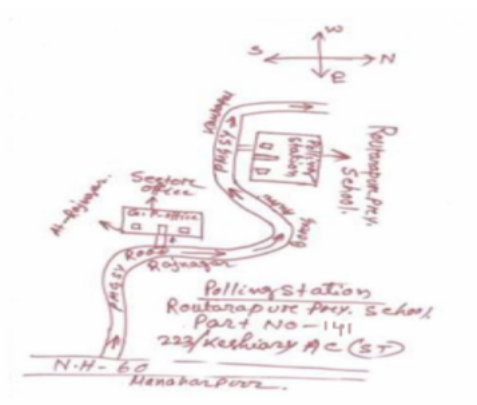

নির্বাচক নিবন্ধন আধিকারিকের স্বাক্ষর

Nazri Naksha

Google Map View

Polling Station Building Front View

Polling Station Front View

Cad View

Key MAP View

1 নাম : রীনা কুবের স্বামীর নাম: অক্ষয় কুবের বাড়ির নং : n0016 বয়স : 56 লিঙ্গ : মহিলা	WB/32/228/003134	2 নাম : নমিতা কুবের স্বামীর নাম: গৌরাজ কুবের বাড়ির নং : n0016 বয়স : 48 লিঙ্গ : মহিলা	GJT1406115	3 নাম : নুপুর কুবের স্বামীর নাম: তাপস কুবের বাড়ির নং : n0016 বয়স : 31 লিঙ্গ : মহিলা	WUE1649995
4 নাম : ছবিরানী কুবের স্বামীর নাম: শংকর কুবের বাড়ির নং : n0016 বয়স : 62 লিঙ্গ : মহিলা	WB/32/228/003133	5 নাম : মানস কুবের পিতার নাম: শংকর কুবের বাড়ির নং : n0016 বয়স : 32 লিঙ্গ : পুরুষ	WUE1538057	6 নাম : শংকর কুবের পিতার নাম: বিজন কুবের বাড়ির নং : n0016 বয়স : 68 লিঙ্গ : পুরুষ	WB/32/228/003377
7 নাম : নর্মদা কুবের স্বামীর নাম: বিজন কুবের বাড়ির নং : n0016 বয়স : 92 লিঙ্গ : মহিলা	WB/32/228/003143	8 নাম : তাপস কুবের পিতার নাম: শংকর কুবের বাড়ির নং : n0016 বয়স : 36 লিঙ্গ : পুরুষ	WUE1165075	9 নাম : অক্ষয় কুবের পিতার নাম: বিজন কুবের বাড়ির নং : n0016 বয়স : 60 লিঙ্গ : পুরুষ	WUE2241107
10 নাম : সুকুমার কুবের পিতার নাম: রবীন্দ্র কুবের বাড়ির নং : n0017 বয়স : 32 লিঙ্গ : পুরুষ	WUE1650043	11 নাম : কোকিলা কুবের স্বামীর নাম: রবীন্দ্র কুবের বাড়ির নং : n0017 বয়স : 44 লিঙ্গ : মহিলা	GJT1801638	12 নাম : রবীন্দ্র কুবের পিতার নাম: বিজন কুবের বাড়ির নং : n0017 বয়স : 64 লিঙ্গ : পুরুষ	WB/32/228/003098
13 নাম : অমর কুবের পিতার নাম: রবীন্দ্র কুবের বাড়ির নং : এন0017 বয়স : 23 লিঙ্গ : পুরুষ	WUE2568830	14 নাম : পথিক কুবের পিতার নাম: শঙ্কর কুবের বাড়ির নং : n0016 বয়স : 36 লিঙ্গ : পুরুষ	WUE1258177	15 নাম : গৌরাজ কুবের পিতার নাম: বিজন কুবের বাড়ির নং : n0016 বয়স : 52 লিঙ্গ : পুরুষ	WB/32/228/003572
16 নাম : সঞ্জয় কুবের পিতার নাম: অক্ষয় কুবের বাড়ির নং : n0016 বয়স : 31 লিঙ্গ : পুরুষ	WUE1650001	17 নাম : রণজীত কুবের পিতার নাম: গৌরাজ কুবের বাড়ির নং : n0016 বয়স : 29 লিঙ্গ : পুরুষ	WUE1824739	18 নাম : লতিকা কুবের স্বামীর নাম: সঞ্জয় কুবের বাড়ির নং : n0016 বয়স : 27 লিঙ্গ : মহিলা	WUE2081644
19 নাম : শ্রাবণী কুবের স্বামীর নাম: পথিক কুবের বাড়ির নং : এন0016 বয়স : 25 লিঙ্গ : মহিলা	WUE2257236	20 নাম : রিংকু কুবের স্বামীর নাম: মানস কুবের বাড়ির নং : এন0016 বয়স : 24 লিঙ্গ : মহিলা	WUE2333490	21 নাম : তপন কুমার কর পিতার নাম: গৌতম কর বাড়ির নং : এন0043 বয়স : 23 লিঙ্গ : পুরুষ	WUE2413847
22 নাম : দীপাঙ্ঘিতা কর পিতার নাম: দুর্গাপদ কর বাড়ির নং : এন0006 বয়স : 23 লিঙ্গ : মহিলা	WUE2413789	23 নাম : স্বপন কর পিতার নাম: গগন কর বাড়ির নং : n0007 বয়স : 62 লিঙ্গ : পুরুষ	WUE2241016	24 নাম : সুব্রত কর পিতার নাম: গৌতম কর বাড়ির নং : n0003 বয়স : 27 লিঙ্গ : পুরুষ	WUE2081545
25 নাম : জয়শ্রী বর্মন কর স্বামীর নাম: শিবশংকর কর বাড়ির নং : এন0004 বয়স : 25 লিঙ্গ : মহিলা	WUE2478428	26 নাম : শিবানী কর স্বামীর নাম: স্বপন কর বাড়ির নং : n0007 বয়স : 57 লিঙ্গ : মহিলা	WUE2453488	27 নাম : নুপুর সেন কর স্বামীর নাম: মহিম কর বাড়ির নং : এন0002 বয়স : 25 লিঙ্গ : মহিলা	WUE2333516
28 নাম : অরুণ কুমার কর পিতার নাম: যতীন্দ্র নাথ কর বাড়ির নং : n0005 বয়স : 40 লিঙ্গ : পুরুষ	WUE1350743	29 নাম : দীপালি কর স্বামীর নাম: ভবানী কর বাড়ির নং : n0002 বয়স : 60 লিঙ্গ : মহিলা	WB/32/228/003041	30 নাম : শক্তি পদ কর পিতার নাম: ভবানী কর বাড়ির নং : n0002 বয়স : 46 লিঙ্গ : পুরুষ	GJT1801588