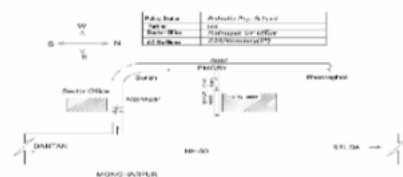

নির্বাচক নিবন্ধন আধিকারিকের স্বাক্ষর

Nazri Naksha

Google Map View

Polling Station Building Front View

Polling Station Front View

Cad View

Key MAP View

1 নাম : অনূপ আইচ পিতার নাম: অজয় আইচ বাড়ির নং : n0005 বয়স : 28 লিঙ্গ : পুরুষ	WUE1986397 ফটো উপলব্ধ	2 নাম : অনিতা আইচ মায়ের নাম: ছবিরানী আইচ বাড়ির নং : এন0005 বয়স : 24 লিঙ্গ : মহিলা	WUE2333748 ফটো উপলব্ধ	3 নাম : ছবিরানী আইচ স্বামীর নাম: অজয় আইচ বাড়ির নং : n0005 বয়স : 56 লিঙ্গ : মহিলা	WB/32/228/006412 ফটো উপলব্ধ
4 নাম : মানসী আইচ স্বামীর নাম: সঞ্জয় আইচ বাড়ির নং : n0005 বয়স : 43 লিঙ্গ : মহিলা	GJT2499705 ফটো উপলব্ধ	5 নাম : সঞ্জয় আইচ পিতার নাম: দেবেন্দ্র আইচ বাড়ির নং : n0005 বয়স : 62 লিঙ্গ : পুরুষ	WB/32/228/006418 ফটো উপলব্ধ	6 নাম : স্বরূপ আইচ পিতার নাম: সঞ্জয় আইচ বাড়ির নং : এন0005 বয়স : 23 লিঙ্গ : পুরুষ	WUE2414167 ফটো উপলব্ধ
7 নাম : সন্ধ্যারানী গুচ্ছাইং স্বামীর নাম: অজিত গুচ্ছাইং বাড়ির নং : n0058 বয়স : 60 লিঙ্গ : মহিলা	WUE2533305 ফটো উপলব্ধ	8 নাম : মিনতী জানা স্বামীর নাম: বিশ্বম্বর জানা বাড়ির নং : n0008 বয়স : 44 লিঙ্গ : মহিলা	GJT1802339 ফটো উপলব্ধ	9 নাম : প্রদীপ কুমার জানা পিতার নাম: পিতাম্বর জানা বাড়ির নং : n0008 বয়স : 35 লিঙ্গ : পুরুষ	WUE1352004 ফটো উপলব্ধ
10 নাম : কল্পনারানী জানা স্বামীর নাম: পিতাম্বর জানা বাড়ির নং : n0008 বয়স : 54 লিঙ্গ : মহিলা	WB/32/228/006005 ফটো উপলব্ধ	11 নাম : পিতাম্বর জানা পিতার নাম: রাখাল জানা বাড়ির নং : n0008 বয়স : 59 লিঙ্গ : পুরুষ	WB/32/228/006004 ফটো উপলব্ধ	12 নাম : দীপ্তি জানা স্বামীর নাম: হরিপদ জানা বাড়ির নং : n0007 বয়স : 49 লিঙ্গ : মহিলা	GJT1405703 ফটো উপলব্ধ
13 নাম : হরিপদ জানা পিতার নাম: মৃত্যুঞ্জয় জানা বাড়ির নং : n0007 বয়স : 65 লিঙ্গ : পুরুষ	WB/32/228/006006 ফটো উপলব্ধ	14 নাম : কমলা জানা স্বামীর নাম: গোপাল জানা বাড়ির নং : n0056 বয়স : 43 লিঙ্গ : মহিলা	GJT2148872 ফটো উপলব্ধ	15 নাম : হেমন্ত কুমার জানা পিতার নাম: বিমলচন্দ্র জানা বাড়ির নং : n0047 বয়স : 31 লিঙ্গ : পুরুষ	WUE1651124 ফটো উপলব্ধ
16 নাম : সুপ্রিয়া জানা স্বামীর নাম: সুশান্ত জানা বাড়ির নং : n0047 বয়স : 34 লিঙ্গ : মহিলা	WUE1650944 ফটো উপলব্ধ	17 নাম : সুশান্ত জানা পিতার নাম: বিমল জানা বাড়ির নং : n0047 বয়স : 41 লিঙ্গ : পুরুষ	GJT2499622 ফটো উপলব্ধ	18 নাম : বিমল জানা পিতার নাম: গোবিন্দ জানা বাড়ির নং : n0047 বয়স : 68 লিঙ্গ : পুরুষ	WB/32/228/006396 ফটো উপলব্ধ
19 নাম : আল্পনা জানা স্বামীর নাম: সুবল জানা বাড়ির নং : n0046 বয়স : 54 লিঙ্গ : মহিলা	WB/32/228/006315 ফটো উপলব্ধ	20 নাম : সুবল জানা পিতার নাম: গোবিন্দ জানা বাড়ির নং : n0046 বয়স : 57 লিঙ্গ : পুরুষ	WB/32/228/006381 ফটো উপলব্ধ	21 নাম : বীণাপানি জানা স্বামীর নাম: গিরিশ জানা বাড়ির নং : n0014 বয়স : 64 লিঙ্গ : মহিলা	WB/32/228/006036 ফটো উপলব্ধ
22 নাম : শিবানী জানা স্বামীর নাম: সুশান্ত জানা বাড়ির নং : n0013 বয়স : 55 লিঙ্গ : মহিলা	GJT1802362 ফটো উপলব্ধ	23 নাম : সুশান্ত জানা পিতার নাম: রতন জানা বাড়ির নং : n0013 বয়স : 53 লিঙ্গ : পুরুষ	WB/32/228/006114 ফটো উপলব্ধ	24 নাম : কল্পনা জানা স্বামীর নাম: সুধাংশু জানা বাড়ির নং : n0012 বয়স : 54 লিঙ্গ : মহিলা	WB/32/228/006417 ফটো উপলব্ধ
25 নাম : বেনু জানা(দাস) স্বামীর নাম: সুরজ কুমার দাস বাড়ির নং : n0011 বয়স : 49 লিঙ্গ : মহিলা	WB/32/228/006321 ফটো উপলব্ধ	26 নাম : কৃষ্ণপদ জানা পিতার নাম: বাসুদেব জানা বাড়ির নং : n0011 বয়স : 44 লিঙ্গ : পুরুষ	GJT2148880 ফটো উপলব্ধ	27 নাম : ভারতীরানী জানা স্বামীর নাম: বাসুদেব জানা বাড়ির নং : n0011 বয়স : 66 লিঙ্গ : মহিলা	WB/32/228/006320 ফটো উপলব্ধ
28 নাম : মুক্তি পদ জানা পিতার নাম: শ্যাম সুন্দর জানা বাড়ির নং : n0010 বয়স : 33 লিঙ্গ : পুরুষ	WUE1433275 ফটো উপলব্ধ	29 নাম : পার্বতী মল্লিক(জানা) স্বামীর নাম: শক্তিপদ জানা বাড়ির নং : n0010 বয়স : 33 লিঙ্গ : মহিলা	WUE1539097 ফটো উপলব্ধ	30 নাম : শক্তিপদ জানা পিতার নাম: শ্যামসুন্দর জানা বাড়ির নং : n0010 বয়স : 39 লিঙ্গ : পুরুষ	GJT2499689 ফটো উপলব্ধ