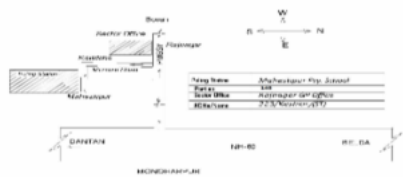

Nazri Naksha