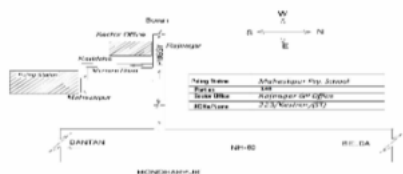

নির্বাচক নিবন্ধন আধিকারিকের স্বাক্ষর

Nazri Naksha

Google Map View

Polling Station Building Front View

Polling Station Front View

Cad View

Key MAP View

1 নাম : সুমন আঠা পিতার নাম: কানাইলাল আঠা বাড়ির নং : N0141 বয়স : 25 লিঙ্গ : পুরুষ	WUE2266203 ফটো উপলব্ধ	2 নাম : শান্তনু কুইলা পিতার নাম: দুর্গাপদ কুইলা বাড়ির নং : n0096 বয়স : 35 লিঙ্গ : পুরুষ	WUE1353291 ফটো উপলব্ধ	3 নাম : কেদারী কুইলা স্বামীর নাম: দুর্গাপদ কুইলা বাড়ির নং : n0096 বয়স : 58 লিঙ্গ : মহিলা	WB/32/228/018079 ফটো উপলব্ধ
4 নাম : দুর্গাপদ কুইলা পিতার নাম: রামচন্দ্র কুইলা বাড়ির নং : n0096 বয়স : 67 লিঙ্গ : পুরুষ	WUE2415164 ফটো উপলব্ধ	5 নাম : শুচিসিয়াতা কুন্ড মন্ডল স্বামীর নাম: শক্তিপদ মন্ডল বাড়ির নং : n0165 বয়স : 31 লিঙ্গ : মহিলা	WUE2082675 ফটো উপলব্ধ	6 নাম : সুনিয়া কিস্ক স্বামীর নাম: বাতাং কিস্ক বাড়ির নং : n0037 বয়স : 30 লিঙ্গ : মহিলা	WUE1826700 ফটো উপলব্ধ
7 নাম : বাবলু কিস্ক মায়ের নাম: পার্বতী কিস্ক বাড়ির নং : n0005 বয়স : 43 লিঙ্গ : পুরুষ	GJT2151843 ফটো উপলব্ধ	Q 8 নাম : সোমবারী সরেন(কিস্ক) স্বামীর নাম: বাবলু কিস্ক বাড়ির নং : বয়স : 34 লিঙ্গ : মহিলা	WUE1353333 ফটো উপলব্ধ	9 নাম : সিংগু সেরেন স্বামীর নাম: লক্ষন হেমরম বাড়ির নং : n0010 বয়স : 33 লিঙ্গ : মহিলা	GJT2151850 ফটো উপলব্ধ
10 নাম : পার্বতী কিস্ক স্বামীর নাম: পাল্টন কিস্ক বাড়ির নং : n0010 বয়স : 40 লিঙ্গ : মহিলা	WUE1434018 ফটো উপলব্ধ	11 নাম : সোমবারী মান্দি স্বামীর নাম: রাহুল মান্দি বাড়ির নং : n0040 বয়স : 34 লিঙ্গ : মহিলা	WUE1652023 ফটো উপলব্ধ	12 নাম : জবা কিস্ক স্বামীর নাম: শুকুল কিস্ক বাড়ির নং : n0040 বয়স : 57 লিঙ্গ : মহিলা	WB/32/228/018482 ফটো উপলব্ধ
13 নাম : বধু কিস্ক স্বামীর নাম: লুস্ক কিস্ক বাড়ির নং : n0039 বয়স : 47 লিঙ্গ : মহিলা	GJT2151876 ফটো উপলব্ধ	14 নাম : লুস্ক কিস্ক পিতার নাম: চন্দ্রা কিস্ক বাড়ির নং : n0039 বয়স : 73 লিঙ্গ : পুরুষ	WB/32/228/018302 ফটো উপলব্ধ	15 নাম : বাহা টুডু স্বামীর নাম: রামসাই টুডু বাড়ির নং : n0037 বয়স : 38 লিঙ্গ : মহিলা	WUE1540228 ফটো উপলব্ধ
Q 16 নাম : সার কিস্ক স্বামীর নাম: ছুকু কিস্ক বাড়ির নং : বয়স : 39 লিঙ্গ : মহিলা	WUE0622530 ফটো উপলব্ধ	17 নাম : ছুকু কিস্ক পিতার নাম: রইকা কিস্ক বাড়ির নং : n0037 বয়স : 44 লিঙ্গ : পুরুষ	GJT2151892 ফটো উপলব্ধ	18 নাম : বাতাং কিস্ক পিতার নাম: রইকা কিস্ক বাড়ির নং : n0037 বয়স : 44 লিঙ্গ : পুরুষ	GJT2500528 ফটো উপলব্ধ
19 নাম : পায় কিস্ক স্বামীর নাম: রইকা কিস্ক বাড়ির নং : n0037 বয়স : 63 লিঙ্গ : মহিলা	WB/32/228/018230 ফটো উপলব্ধ	20 নাম : সুনীল কিস্ক পিতার নাম: নরেন কিস্ক বাড়ির নং : n0014 বয়স : 41 লিঙ্গ : পুরুষ	WUE0622498 ফটো উপলব্ধ	21 নাম : শুকুলমনি কিস্ক স্বামীর নাম: নরেন কিস্ক বাড়ির নং : n0014 বয়স : 58 লিঙ্গ : মহিলা	GJT2151868 ফটো উপলব্ধ
22 নাম : পাল্টন কিস্ক পিতার নাম: নবকুমার কিস্ক বাড়ির নং : n0010 বয়স : 42 লিঙ্গ : পুরুষ	WUE1260108 ফটো উপলব্ধ	23 নাম : সরস্বতী কিস্ক স্বামীর নাম: ভোলানাথ কিস্ক বাড়ির নং : n0010 বয়স : 44 লিঙ্গ : মহিলা	GJT1806777 ফটো উপলব্ধ	24 নাম : ভোলানাথ কিস্ক পিতার নাম: নবকুমার কিস্ক বাড়ির নং : n0010 বয়স : 48 লিঙ্গ : পুরুষ	GJT1806769 ফটো উপলব্ধ
25 নাম : কবিতা কিস্ক স্বামীর নাম: রামকুমার কিস্ক বাড়ির নং : n0009 বয়স : 39 লিঙ্গ : মহিলা	WUE1652114 ফটো উপলব্ধ	26 নাম : পাঁচি কিস্ক স্বামীর নাম: বাডেশ্বর কিস্ক বাড়ির নং : n0009 বয়স : 64 লিঙ্গ : মহিলা	WB/32/228/018056 ফটো উপলব্ধ	27 নাম : শুকুল কিস্ক পিতার নাম: শ্যামলা কিস্ক বাড়ির নং : n0040 বয়স : 62 লিঙ্গ : পুরুষ	WUE2242675 ফটো উপলব্ধ
28 নাম : আরশু কিস্ক স্বামীর নাম: সুনীল কিস্ক বাড়ির নং : n0014 বয়স : 29 লিঙ্গ : মহিলা	WUE1957000 ফটো উপলব্ধ	29 নাম : জসেফ কিস্ক পিতার নাম: কুয়ার কিস্ক বাড়ির নং : এন0005 বয়স : 24 লিঙ্গ : পুরুষ	WUE2496065 ফটো উপলব্ধ	30 নাম : রাজশ্রী গিরি পিতার নাম: কমল গিরি বাড়ির নং : এন0089 বয়স : 22 লিঙ্গ : মহিলা	WUE2479541 ফটো উপলব্ধ