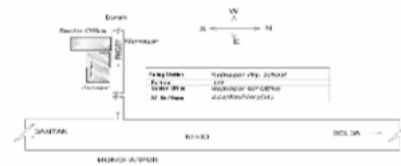

নির্বাচক নিবন্ধন আধিকারিকের স্বাক্ষর

Nazri Naksha

Google Map View

Polling Station Building Front View

Polling Station Front View

Cad View

Key MAP View

1 নাম : ছিতা কিস্কু স্বামীর নাম: শ্যামু কিস্কু বাড়ির নং : n0005 বয়স : 68 লিঙ্গ : মহিলা	WB/32/228/021417	2 নাম : শিব কিস্কু পিতার নাম: শ্যামু কিস্কু বাড়ির নং : n0005 বয়স : 50 লিঙ্গ : পুরুষ	GJT2153203	3 নাম : খুকি কিস্কু স্বামীর নাম: শিব কিস্কু বাড়ির নং : n0005 বয়স : 40 লিঙ্গ : মহিলা	GJT2500718
4 নাম : ছায়া কিস্কু স্বামীর নাম: জীতেন কিস্কু বাড়ির নং : n0015 বয়স : 43 লিঙ্গ : মহিলা	GJT1808104	5 নাম : দুলী কিস্কু স্বামীর নাম: সুনীল কিস্কু বাড়ির নং : n0001 বয়স : 29 লিঙ্গ : মহিলা	WUE2078483	6 নাম : জীতেন কিস্কু পিতার নাম: ভদ্র কিস্কু বাড়ির নং : n0015 বয়স : 45 লিঙ্গ : পুরুষ	GJT1808096
7 নাম : রবি কিস্কু পিতার নাম: শ্যামু কিস্কু বাড়ির নং : n0005 বয়স : 31 লিঙ্গ : পুরুষ	WUE1652650	8 নাম : শ্যামু কিস্কু পিতার নাম: কারজি কিস্কু বাড়ির নং : n0005 বয়স : 72 লিঙ্গ : পুরুষ	WB/32/228/021359	9 নাম : পার্বতী কিস্কু স্বামীর নাম: ভজহরি কিস্কু বাড়ির নং : n0001 বয়স : 53 লিঙ্গ : মহিলা	GJT1244797
10 নাম : ভজহরি কিস্কু পিতার নাম: মুরলী কিস্কু বাড়ির নং : n0001 বয়স : 57 লিঙ্গ : পুরুষ	GJT1245349	11 নাম : সুমি কিস্কু স্বামীর নাম: রামি কিস্কু বাড়ির নং : n0001 বয়স : 57 লিঙ্গ : মহিলা	GJT1244631	12 নাম : সুনিল কিস্কু পিতার নাম: লব কিস্কু বাড়ির নং : n0001 বয়স : 32 লিঙ্গ : পুরুষ	WUE1652627
13 নাম : অর্জুন কিস্কু পিতার নাম: লব কিস্কু বাড়ির নং : n0001 বয়স : 41 লিঙ্গ : পুরুষ	WUE0628206	14 নাম : লব কিস্কু পিতার নাম: মুরলী কিস্কু বাড়ির নং : n0001 বয়স : 70 লিঙ্গ : পুরুষ	WB/32/228/021717	15 নাম : ছিতা কিস্কু স্বামীর নাম: দুঃখী কিস্কু বাড়ির নং : n0001 বয়স : 36 লিঙ্গ : মহিলা	WUE1165752
16 নাম : দুঃখী কিস্কু পিতার নাম: দীননাথ কিস্কু বাড়ির নং : n0001 বয়স : 41 লিঙ্গ : পুরুষ	GJT2154441	17 নাম : মনি কিস্কু স্বামীর নাম: অর্জুন কিস্কু বাড়ির নং : n0001 বয়স : 32 লিঙ্গ : মহিলা	WUE1652635	18 নাম : দুলী কিস্কু স্বামীর নাম: অর্জুন কিস্কু বাড়ির নং : n0001 বয়স : 43 লিঙ্গ : মহিলা	GJT2153179
19 নাম : রাণ কিস্কু স্বামীর নাম: লব কিস্কু বাড়ির নং : n0001 বয়স : 59 লিঙ্গ : মহিলা	GJT1244219	20 নাম : উর্মিলা কিস্কু পিতার নাম: জীতেন কিস্কু বাড়ির নং : N0015 বয়স : 25 লিঙ্গ : মহিলা	WUE2268274	21 নাম : রোহিত কিস্কু পিতার নাম: জীতেন কিস্কু বাড়ির নং : এন0015 বয়স : 23 লিঙ্গ : পুরুষ	WUE2563344
22 নাম : মালতী কিস্কু স্বামীর নাম: রামজিত কিস্কু বাড়ির নং : এন0001 বয়স : 28 লিঙ্গ : মহিলা	WUE2452498	23 নাম : রবি কিস্কু পিতার নাম: অর্জুন কিস্কু বাড়ির নং : n0001 বয়স : 30 লিঙ্গ : পুরুষ	WUE1987395	24 নাম : রামজিত কিস্কু পিতার নাম: ভজহরি কিস্কু বাড়ির নং : n0001 বয়স : 30 লিঙ্গ : পুরুষ	WUE1987429
25 নাম : অর্জুন কিস্কু পিতার নাম: দীননাথ কিস্কু বাড়ির নং : n0001 বয়স : 51 লিঙ্গ : পুরুষ	WUE2243202	26 নাম : মনিকা কিস্কু স্বামীর নাম: রবি কিস্কু বাড়ির নং : এন0005 বয়স : 28 লিঙ্গ : মহিলা	WUE2334902	27 নাম : প্রমিলা কিস্কু পিতার নাম: শিব কিস্কু বাড়ির নং : এন0005 বয়স : 24 লিঙ্গ : মহিলা	WUE2563336
28 নাম : রাহুল কিস্কু পিতার নাম: শিব কিস্কু বাড়ির নং : এন0005 বয়স : 22 লিঙ্গ : পুরুষ	WUE2563351	29 নাম : শিউলী খাঁড়া স্বামীর নাম: রাজু খাঁড়া বাড়ির নং : N0092 বয়স : 26 লিঙ্গ : মহিলা	WUE2268357	30 নাম : সাবিত্রী খাঁড়া স্বামীর নাম: হরেন খাঁড়া বাড়ির নং : এন0092 বয়স : 53 লিঙ্গ : মহিলা	GJT1808195