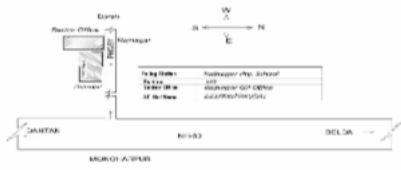

Nazri Naksha