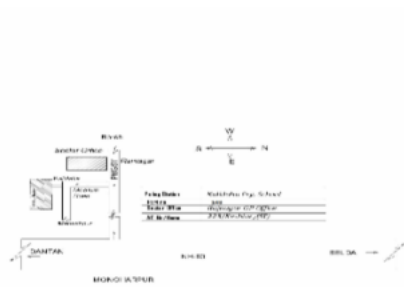

নির্বাচক নিবন্ধন আধিকারিকের স্বাক্ষর

Nazri Naksha

Google Map View

Polling Station Building Front View

Polling Station Front View

Cad View

Key MAP View

1 নাম : উষা রানি খাঁড়া স্বামীর নাম: সন্তোষ কুমার খাঁড়া বাড়ির নং : n0066 বয়স : 72 লিঙ্গ : মহিলা	WUE2243582 ফটো উপলব্ধ	2 নাম : সন্তোষ কুমার খাঁড়া পিতার নাম: পুন চন্দ্র খাঁড়া বাড়ির নং : n0066 বয়স : 76 লিঙ্গ : পুরুষ	WUE2243590 ফটো উপলব্ধ	3 নাম : প্রদীপ কুমার খাঁড়া পিতার নাম: সন্তোষ কুমার খাঁড়া বাড়ির নং : n0066 বয়স : 49 লিঙ্গ : পুরুষ	GJT2153963 ফটো উপলব্ধ
4 নাম : দুর্গা মাঝি(খাঁড়া) স্বামীর নাম: প্রদীপ কুমার খাঁড়া বাড়ির নং : n0066 বয়স : 45 লিঙ্গ : মহিলা	GJT1808856 ফটো উপলব্ধ	5 নাম : ঋতু দাস মামা স্বামীর নাম: জয়ন্ত মামা বাড়ির নং : N0009 বয়স : 26 লিঙ্গ : মহিলা	WUE2267987 ফটো উপলব্ধ	6 নাম : জয়ন্ত মামা পিতার নাম: কেদার মামা বাড়ির নং : n0009 বয়স : 36 লিঙ্গ : পুরুষ	WUE1434406 ফটো উপলব্ধ
7 নাম : শকুন্তলা মামা স্বামীর নাম: কেদার মামা বাড়ির নং : n0009 বয়স : 53 লিঙ্গ : মহিলা	WB/32/228/021161 ফটো উপলব্ধ	8 নাম : কেদার মামা পিতার নাম: গোপাল মামা বাড়ির নং : n0009 বয়স : 57 লিঙ্গ : পুরুষ	WB/32/228/021759 ফটো উপলব্ধ	9 নাম : পূজা সাউ স্বামীর নাম: বাপী সাউ বাড়ির নং : n0006 বয়স : 36 লিঙ্গ : মহিলা	WUE1737469 ফটো উপলব্ধ
10 নাম : খুকুমনি আঠা স্বামীর নাম: মনিশঙ্কর আঠা বাড়ির নং : n0006 বয়স : 35 লিঙ্গ : মহিলা	WUE1653070 ফটো উপলব্ধ	11 নাম : মনিশঙ্কর আঠা পিতার নাম: শ্রীকান্ত আঠা বাড়ির নং : n0006 বয়স : 39 লিঙ্গ : পুরুষ	GJT2500874 ফটো উপলব্ধ	12 নাম : অম্বিকা আঠা(মন্ডল) স্বামীর নাম: অমিত আঠা বাড়ির নং : n0003 বয়স : 42 লিঙ্গ : মহিলা	WFY0527978 ফটো উপলব্ধ
13 নাম : অমিত আঠা পিতার নাম: বাগাস্বর আঠা বাড়ির নং : n0003 বয়স : 37 লিঙ্গ : পুরুষ	WUE1353754 ফটো উপলব্ধ	14 নাম : কাকলী আঠা স্বামীর নাম: বাগাস্বর আঠা বাড়ির নং : n0003 বয়স : 57 লিঙ্গ : মহিলা	GJT1243716 ফটো উপলব্ধ	15 নাম : বাগাস্বর আঠা পিতার নাম: নুনা আঠা বাড়ির নং : n0003 বয়স : 66 লিঙ্গ : পুরুষ	WB/32/228/021399 ফটো উপলব্ধ
16 নাম : দেবশ্রী আঠা স্বামীর নাম: অনিমেষ্ আঠা বাড়ির নং : n0124 বয়স : 28 লিঙ্গ : মহিলা	WUE2026243 ফটো উপলব্ধ	17 নাম : অয়ন্তিকা আঠা পিতার নাম: রতিকান্ত আঠা বাড়ির নং : n0036 বয়স : 27 লিঙ্গ : মহিলা	WUE2068450 ফটো উপলব্ধ	18 নাম : অভিষেক আঠা পিতার নাম: চিত্তরঞ্জন আঠা বাড়ির নং : n0034 বয়স : 27 লিঙ্গ : পুরুষ	WUE2068484 ফটো উপলব্ধ
19 নাম : সৌরভ আঠা পিতার নাম: সূর্যকান্ত আঠা বাড়ির নং : n0097 বয়স : 27 লিঙ্গ : পুরুষ	WUE2068500 ফটো উপলব্ধ	20 নাম : শ্রীকান্ত আঠা পিতার নাম: নুনা আঠা বাড়ির নং : n0006 বয়স : 76 লিঙ্গ : পুরুষ	GJT2153898 ফটো উপলব্ধ	21 নাম : আলোলিকা আঠা পিতার নাম: রতিকান্ত আঠা বাড়ির নং : N0036 বয়স : 25 লিঙ্গ : মহিলা	WUE2267870 ফটো উপলব্ধ
22 নাম : অনিমেষ্ আঠা পিতার নাম: অতুল চন্দ্র আঠা বাড়ির নং : n0035 বয়স : 36 লিঙ্গ : পুরুষ	WUE1165901 ফটো উপলব্ধ	23 নাম : অরুণ আঠা পিতার নাম: সূর্য কান্ত আঠা বাড়ির নং : n0097 বয়স : 30 লিঙ্গ : পুরুষ	WUE1737378 ফটো উপলব্ধ	24 নাম : ভারতী আঠা স্বামীর নাম: সূর্য কান্ত আঠা বাড়ির নং : n0097 বয়স : 51 লিঙ্গ : মহিলা	WB/32/228/021357 ফটো উপলব্ধ
25 নাম : সূর্যকান্ত আঠা পিতার নাম: সুরেন্দ্র আঠা বাড়ির নং : n0097 বয়স : 54 লিঙ্গ : পুরুষ	GJT1243153 ফটো উপলব্ধ	26 নাম : বিষ্ণুপ্রিয়া আঠা স্বামীর নাম: রতিকান্ত আঠা বাড়ির নং : n0036 বয়স : 50 লিঙ্গ : মহিলা	GJT1242585 ফটো উপলব্ধ	27 নাম : রতিকান্ত আঠা পিতার নাম: অনন্ত কুমার আঠা বাড়ির নং : n0036 বয়স : 59 লিঙ্গ : পুরুষ	GJT1243393 ফটো উপলব্ধ
28 নাম : অনন্ত আঠা পিতার নাম: শিব আঠা বাড়ির নং : n0036 বয়স : 87 লিঙ্গ : পুরুষ	GJT1242551 ফটো উপলব্ধ	29 নাম : অনিতেশ আঠা পিতার নাম: অতুল আঠা বাড়ির নং : n0035 বয়স : 34 লিঙ্গ : পুরুষ	WUE1353770 ফটো উপলব্ধ	30 নাম : সবিতা আঠা স্বামীর নাম: অতুল আঠা বাড়ির নং : n0035 বয়স : 56 লিঙ্গ : মহিলা	WB/32/228/021143 ফটো উপলব্ধ