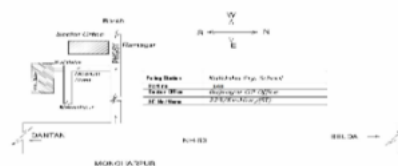

নির্বাচক নিবন্ধন আধিকারিকের স্বাক্ষর

Nazri Naksha

Google Map View

Polling Station Building Front View

Polling Station Front View

Cad View

Key MAP View

1 নাম : উষা রানি খাঁড়া স্বামীর নাম: সন্তোষ কুমার খাঁড়া বাড়ির নং : n0066 বয়স : 72 লিঙ্গ : মহিলা	WUE2243582 ফটো উপলব্ধ	2 নাম : সন্তোষ কুমার খাঁড়া পিতার নাম: পুন চন্দ্র খাঁড়া বাড়ির নং : n0066 বয়স : 76 লিঙ্গ : পুরুষ	WUE2243590 ফটো উপলব্ধ	3 নাম : প্রদীপ কুমার খাঁড়া পিতার নাম: সন্তোষ কুমার খাঁড়া বাড়ির নং : n0066 বয়স : 49 লিঙ্গ : পুরুষ	GJT2153963 ফটো উপলব্ধ
4 নাম : দুর্গা মাঝি(খাঁড়া) স্বামীর নাম: প্রদীপ কুমার খাঁড়া বাড়ির নং : n0066 বয়স : 45 লিঙ্গ : মহিলা	GJT1808856 ফটো উপলব্ধ	5 নাম : ঋতু দাস মামা স্বামীর নাম: জয়ন্ত মামা বাড়ির নং : N0009 বয়স : 26 লিঙ্গ : মহিলা	WUE2267987 ফটো উপলব্ধ	6 নাম : জয়ন্ত মামা পিতার নাম: কেদার মামা বাড়ির নং : n0009 বয়স : 36 লিঙ্গ : পুরুষ	WUE1434406 ফটো উপলব্ধ
7 নাম : শকুন্তলা মামা স্বামীর নাম: কেদার মামা বাড়ির নং : n0009 বয়স : 53 লিঙ্গ : মহিলা	WB/32/228/021161 ফটো উপলব্ধ	8 নাম : কেদার মামা পিতার নাম: গোপাল মামা বাড়ির নং : n0009 বয়স : 57 লিঙ্গ : পুরুষ	WB/32/228/021759 ফটো উপলব্ধ	9 নাম : পূজা সাউ স্বামীর নাম: বাপী সাউ বাড়ির নং : n0006 বয়স : 36 লিঙ্গ : মহিলা	WUE1737469 ফটো উপলব্ধ
10 নাম : খুকুমনি আঠা স্বামীর নাম: মনিশঙ্কর আঠা বাড়ির নং : n0006 বয়স : 35 লিঙ্গ : মহিলা	WUE1653070 ফটো উপলব্ধ	11 নাম : মনিশঙ্কর আঠা পিতার নাম: শ্রীকান্ত আঠা বাড়ির নং : n0006 বয়স : 39 লিঙ্গ : পুরুষ	GJT2500874 ফটো উপলব্ধ	12 নাম : অম্বিকা আঠা(মন্ডল) স্বামীর নাম: অমিত আঠা বাড়ির নং : n0003 বয়স : 42 লিঙ্গ : মহিলা	WFY0527978 ফটো উপলব্ধ
13 নাম : অমিত আঠা পিতার নাম: বাগাস্বর আঠা বাড়ির নং : n0003 বয়স : 37 লিঙ্গ : পুরুষ	WUE1353754 ফটো উপলব্ধ	14 নাম : কাকলী আঠা স্বামীর নাম: বাগাস্বর আঠা বাড়ির নং : n0003 বয়স : 57 লিঙ্গ : মহিলা	GJT1243716 ফটো উপলব্ধ	15 নাম : বাগাস্বর আঠা পিতার নাম: নুনা আঠা বাড়ির নং : n0003 বয়স : 66 লিঙ্গ : পুরুষ	WB/32/228/021399 ফটো উপলব্ধ
16 নাম : দেবশ্রী আঠা স্বামীর নাম: অনিমেষ্ আঠা বাড়ির নং : n0124 বয়স : 28 লিঙ্গ : মহিলা	WUE2026243 ফটো উপলব্ধ	17 নাম : অয়ন্তিকা আঠা পিতার নাম: রতিকান্ত আঠা বাড়ির নং : n0036 বয়স : 27 লিঙ্গ : মহিলা	WUE2068450 ফটো উপলব্ধ	18 নাম : অভিষেক আঠা পিতার নাম: চিত্তরঞ্জন আঠা বাড়ির নং : n0034 বয়স : 27 লিঙ্গ : পুরুষ	WUE2068484 ফটো উপলব্ধ
19 নাম : সৌরভ আঠা পিতার নাম: সূর্যকান্ত আঠা বাড়ির নং : n0097 বয়স : 27 লিঙ্গ : পুরুষ	WUE2068500 ফটো উপলব্ধ	20 নাম : শ্রীকান্ত আঠা পিতার নাম: নুনা আঠা বাড়ির নং : n0006 বয়স : 76 লিঙ্গ : পুরুষ	GJT2153898 ফটো উপলব্ধ	21 নাম : আলোলিকা আঠা পিতার নাম: রতিকান্ত আঠা বাড়ির নং : N0036 বয়স : 25 লিঙ্গ : মহিলা	WUE2267870 ফটো উপলব্ধ
22 নাম : অনিমেষ্ আঠা পিতার নাম: অতুল চন্দ্র আঠা বাড়ির নং : n0035 বয়স : 36 লিঙ্গ : পুরুষ	WUE1165901 ফটো উপলব্ধ	23 নাম : অরুণ আঠা পিতার নাম: সূর্য কান্ত আঠা বাড়ির নং : n0097 বয়স : 30 লিঙ্গ : পুরুষ	WUE1737378 ফটো উপলব্ধ	24 নাম : ভারতী আঠা স্বামীর নাম: সূর্য কান্ত আঠা বাড়ির নং : n0097 বয়স : 51 লিঙ্গ : মহিলা	WB/32/228/021357 ফটো উপলব্ধ
25 নাম : সূর্যকান্ত আঠা পিতার নাম: সুরেন্দ্র আঠা বাড়ির নং : n0097 বয়স : 54 লিঙ্গ : পুরুষ	GJT1243153 ফটো উপলব্ধ	26 নাম : বিষ্ণুপ্রিয়া আঠা স্বামীর নাম: রতিকান্ত আঠা বাড়ির নং : n0036 বয়স : 50 লিঙ্গ : মহিলা	GJT1242585 ফটো উপলব্ধ	27 নাম : রতিকান্ত আঠা পিতার নাম: অনন্ত কুমার আঠা বাড়ির নং : n0036 বয়স : 59 লিঙ্গ : পুরুষ	GJT1243393 ফটো উপলব্ধ
28 নাম : অনন্ত আঠা পিতার নাম: শিব আঠা বাড়ির নং : n0036 বয়স : 87 লিঙ্গ : পুরুষ	GJT1242551 ফটো উপলব্ধ	29 নাম : অনিতেশ আঠা পিতার নাম: অতুল আঠা বাড়ির নং : n0035 বয়স : 34 লিঙ্গ : পুরুষ	WUE1353770 ফটো উপলব্ধ	30 নাম : সবিতা আঠা স্বামীর নাম: অতুল আঠা বাড়ির নং : n0035 বয়স : 56 লিঙ্গ : মহিলা	WB/32/228/021143 ফটো উপলব্ধ