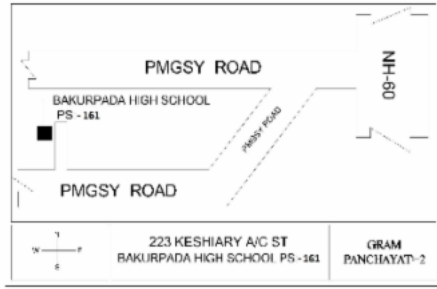

Nazri Naksha