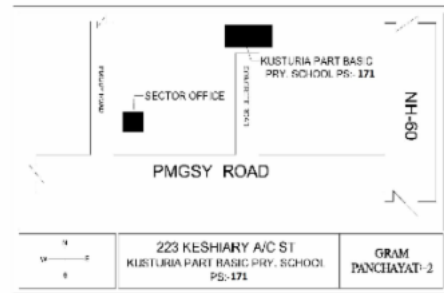

নির্বাচক নিবন্ধন আধিকারিকের স্বাক্ষর

Nazri Naksha

Google Map View

Polling Station Building Front View

Polling Station Front View

Cad View

Key MAP View

1 নাম : কল্পনা কর স্বামীর নাম : কানাইলাল কর বাড়ির নং : n0035 বয়স : 63 লিঙ্গ : মহিলা ফটো উপলব্ধ	WB/32/223/414122	2 নাম : নূপুরানী কর স্বামীর নাম : ভবতোষ কর বাড়ির নং : n0036 বয়স : 51 লিঙ্গ : মহিলা ফটো উপলব্ধ	WB/32/228/072367	3 নাম : হিমাদ্রী কর পিতার নাম : দেবোজিৎ কর বাড়ির নং : n0035 বয়স : 33 লিঙ্গ : পুরুষ ফটো উপলব্ধ	WUE1438969
4 নাম : নিলাদ্রী কর পিতার নাম : মানস কর বাড়ির নং : n0035 বয়স : 35 লিঙ্গ : পুরুষ ফটো উপলব্ধ	WUE1438951	5 নাম : মুনমুন কর পিতার নাম : মানস কর বাড়ির নং : n0035 বয়স : 37 লিঙ্গ : মহিলা ফটো উপলব্ধ	WUE0735753	6 নাম : স্বপ্নারানী কর স্বামীর নাম : মানস কর বাড়ির নং : n0035 বয়স : 59 লিঙ্গ : মহিলা ফটো উপলব্ধ	WB/32/228/072366
7 নাম : ভবতোষ কর পিতার নাম : পুলিন কর বাড়ির নং : n0036 বয়স : 55 লিঙ্গ : পুরুষ ফটো উপলব্ধ	WUE2216455	8 নাম : লক্ষ্মীপ্রিয়া দে পিতার নাম : পদালোচন দে বাড়ির নং : এন0035 বয়স : 29 লিঙ্গ : মহিলা ফটো উপলব্ধ	WCI1764455	9 নাম : অমৃত লাল কর পিতার নাম : ভবতোষ কর বাড়ির নং : n0036 বয়স : 29 লিঙ্গ : পুরুষ ফটো উপলব্ধ	WUE1835966
10 নাম : মানস কুমার কর পিতার নাম : কানাই কর বাড়ির নং : এন0015 বয়স : 64 লিঙ্গ : পুরুষ ফটো উপলব্ধ	WUE2517316	11 নাম : আরতী কামিল্যা স্বামীর নাম : গৌরাংগ কামিল্যা বাড়ির নং : n0015 বয়স : 40 লিঙ্গ : মহিলা ফটো উপলব্ধ	WUE0735886	12 নাম : গৌরাঙ্গ কামিল্যা পিতার নাম : কমল লোচন কামিল্যা বাড়ির নং : n0015 বয়স : 43 লিঙ্গ : পুরুষ ফটো উপলব্ধ	GJT1833029
13 নাম : পরিরানী কামিল্যা স্বামীর নাম : বিমল কামিল্যা বাড়ির নং : n0015 বয়স : 55 লিঙ্গ : মহিলা ফটো উপলব্ধ	WB/32/228/072524	14 নাম : কৃষ্ণা কামিল্যা স্বামীর নাম : কালিপদ কামিল্যা বাড়ির নং : n0133 বয়স : 36 লিঙ্গ : মহিলা ফটো উপলব্ধ	WUE1992627	15 নাম : সুকুমার কামিল্যা পিতার নাম : হরিহর কামিল্যা বাড়ির নং : n0015 বয়স : 27 লিঙ্গ : পুরুষ ফটো উপলব্ধ	WUE2050078
16 নাম : বাসন্তী কামিল্যা স্বামীর নাম : হরিহর কামিল্যা বাড়ির নং : n0015 বয়স : 57 লিঙ্গ : মহিলা ফটো উপলব্ধ	WB/32/228/072153	17 নাম : হরিহর কামিল্যা পিতার নাম : দেবেন্দ্র কামিল্যা বাড়ির নং : n0015 বয়স : 65 লিঙ্গ : পুরুষ ফটো উপলব্ধ	WUE2422038	18 নাম : প্রতিমা কামিল্যা পিতার নাম : সুরেন্দ্র কামিল্যা বাড়ির নং : n0015 বয়স : 61 লিঙ্গ : মহিলা ফটো উপলব্ধ	WB/32/228/072523
19 নাম : কালিপদ কামিল্যা পিতার নাম : বিমল লোচন কামিল্যা বাড়ির নং : n0015 বয়স : 39 লিঙ্গ : পুরুষ ফটো উপলব্ধ	GJT2559540	20 নাম : নমিতা কামিল্যা স্বামীর নাম : নিত্যানন্দ কামিল্যা বাড়ির নং : n0015 বয়স : 35 লিঙ্গ : মহিলা ফটো উপলব্ধ	WUE1660455	21 নাম : নিত্যানন্দ কামিল্যা পিতার নাম : কমললোচন কামিল্যা বাড়ির নং : n0015 বয়স : 38 লিঙ্গ : পুরুষ ফটো উপলব্ধ	GJT2504462
22 নাম : সন্ধ্যারানী কামিল্যা স্বামীর নাম : কমললোচন কামিল্যা বাড়ির নং : n0015 বয়স : 62 লিঙ্গ : মহিলা ফটো উপলব্ধ	WB/32/228/072557	23 নাম : কমললোচন কামিল্যা পিতার নাম : সুরেন্দ্র কামিল্যা বাড়ির নং : n0015 বয়স : 65 লিঙ্গ : পুরুষ ফটো উপলব্ধ	WB/32/228/072559	24 নাম : বিষ্ণুপদ কামিল্যা পিতার নাম : বিমললোচন কামিল্যা বাড়ির নং : n0015 বয়স : 36 লিঙ্গ : পুরুষ ফটো উপলব্ধ	WUE1268754
25 নাম : উষা কামিল্যা (রানা) স্বামীর নাম : ননীগোপাল রানা বাড়ির নং : n0145 বয়স : 28 লিঙ্গ : মহিলা ফটো উপলব্ধ	WUE2027183	26 নাম : সিংরাই মুর্মু পিতার নাম : হপনা মুর্মু বাড়ির নং : এন0073 বয়স : 27 লিঙ্গ : পুরুষ ফটো উপলব্ধ	WUE2150464	27 নাম : রূপালি মুর্মু স্বামীর নাম : সুদাম মুর্মু বাড়ির নং : n0073 বয়স : 27 লিঙ্গ : মহিলা ফটো উপলব্ধ	WUE2050102
28 নাম : লবা মুর্মু পিতার নাম : হপনা মুর্মু বাড়ির নং : এন0073 বয়স : 26 লিঙ্গ : পুরুষ ফটো উপলব্ধ	WUE2150480	29 নাম : সুদাম মুর্মু পিতার নাম : কচিয়া মুর্মু বাড়ির নং : এন0073 বয়স : 34 লিঙ্গ : পুরুষ ফটো উপলব্ধ	WUE1550938	30 নাম : রাম মুর্মু পিতার নাম : হপনা মুর্মু বাড়ির নং : এন0073 বয়স : 35 লিঙ্গ : পুরুষ ফটো উপলব্ধ	WUE1268846