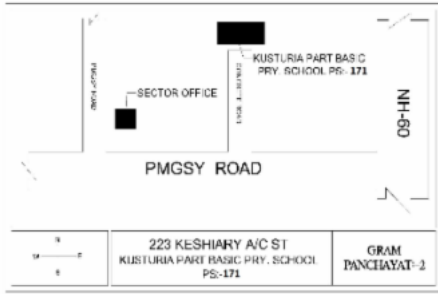

Nazri Naksha