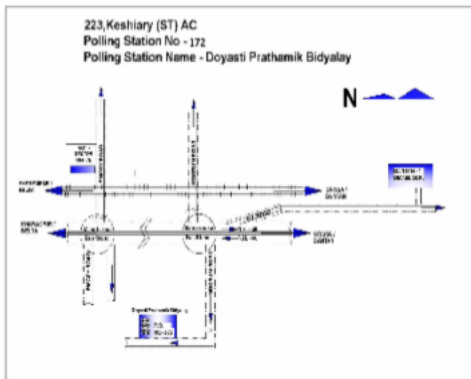

নির্বাচক নিবন্ধন আধিকারিকের স্বাক্ষর

Nazri Naksha

Google Map View

Polling Station Building Front View

Polling Station Front View

Cad View

Key MAP View

1 নাম : পার্বতী কিকু সিং পিতার নাম: ডেভিত সিং বাড়ির নং : বয়স : 34 লিঙ্গ : মহিলা	WUE1343698 ফটো উপলব্ধ	2 নাম : ভারতী খাঁড়া স্বামীর নাম: অমল্য খাঁড়া বাড়ির নং : n0001 বয়স : 57 লিঙ্গ : মহিলা	WB/32/228/105121 ফটো উপলব্ধ	3 নাম : তুফান ঘোড়াই পিতার নাম: অভয় ঘোড়াই বাড়ির নং : n0058 বয়স : 39 লিঙ্গ : পুরুষ	WUE1269059 ফটো উপলব্ধ
4 নাম : দুর্গা ঘোড়াই স্বামীর নাম: সমীর ঘোড়াই বাড়ির নং : n0058 বয়স : 39 লিঙ্গ : মহিলা	WUE1170091 ফটো উপলব্ধ	5 নাম : সমীর ঘোড়াই পিতার নাম: অভয় ঘোড়াই বাড়ির নং : n0058 বয়স : 43 লিঙ্গ : পুরুষ	WUE1170083 ফটো উপলব্ধ	6 নাম : তরুণ ঘোড়াই পিতার নাম: পরিতোষ ঘোড়াই বাড়ির নং : n0058 বয়স : 33 লিঙ্গ : পুরুষ	WUE1551308 ফটো উপলব্ধ
7 নাম : বনলতা ঘোড়াই স্বামীর নাম: পরিতোষ ঘোড়াই বাড়ির নং : n0058 বয়স : 48 লিঙ্গ : মহিলা	GJT1253285 ফটো উপলব্ধ	8 নাম : পরিতোষ ঘোড়াই পিতার নাম: অভয় ঘোড়াই বাড়ির নং : n0058 বয়স : 57 লিঙ্গ : পুরুষ	WB/32/228/105422 ফটো উপলব্ধ	9 নাম : সীতা ঘোড়াই স্বামীর নাম: অভয় ঘোড়াই বাড়ির নং : n0058 বয়স : 77 লিঙ্গ : মহিলা	WB/32/228/105354 ফটো উপলব্ধ
10 নাম : কম্পনা ঘোড়াই স্বামীর নাম: পূর্ণ ঘোড়াই বাড়ির নং : n0057 বয়স : 57 লিঙ্গ : মহিলা	WB/32/228/105379 ফটো উপলব্ধ	11 নাম : পূর্ণ ঘোড়াই পিতার নাম: সুধীর ঘোড়াই বাড়ির নং : n0057 বয়স : 62 লিঙ্গ : পুরুষ	WB/32/228/105374 ফটো উপলব্ধ	12 নাম : উমা ঘোড়াই পিতার নাম: শক্তিপদ ঘোড়াই বাড়ির নং : n0056 বয়স : 32 লিঙ্গ : মহিলা	WUE1741669 ফটো উপলব্ধ
13 নাম : নিশিকান্ত ঘোড়াই পিতার নাম: শক্তিপদ ঘোড়াই বাড়ির নং : n0056 বয়স : 34 লিঙ্গ : পুরুষ	WUE1439090 ফটো উপলব্ধ	14 নাম : পার্বতী ঘোড়াই স্বামীর নাম: শক্তিপদ ঘোড়াই বাড়ির নং : n0056 বয়স : 57 লিঙ্গ : মহিলা	WB/32/228/105525 ফটো উপলব্ধ	15 নাম : নন্দ ঘোড়াই পিতার নাম: অর্জুন ঘোড়াই বাড়ির নং : n0055 বয়স : 46 লিঙ্গ : পুরুষ	WUE1551233 ফটো উপলব্ধ
16 নাম : শ্রীকান্ত ঘোড়াই পিতার নাম: অর্জুন ঘোড়াই বাড়ির নং : n0055 বয়স : 48 লিঙ্গ : পুরুষ	GJT1252832 ফটো উপলব্ধ	17 নাম : সরস্বতী ঘোড়াই স্বামীর নাম: অর্জুন ঘোড়াই বাড়ির নং : n0055 বয়স : 66 লিঙ্গ : মহিলা	WB/32/228/105381 ফটো উপলব্ধ	18 নাম : অর্জুন ঘোড়াই পিতার নাম: সুধীর ঘোড়াই বাড়ির নং : n0055 বয়স : 74 লিঙ্গ : পুরুষ	WB/32/228/105136 ফটো উপলব্ধ
19 নাম : চন্দনা ঘোড়াই স্বামীর নাম: রঞ্জিত ঘোড়াই বাড়ির নং : n0054 বয়স : 47 লিঙ্গ : মহিলা	GJT1848225 ফটো উপলব্ধ	20 নাম : রঞ্জিত ঘোড়াই পিতার নাম: রাখাল ঘোড়াই বাড়ির নং : n0054 বয়স : 57 লিঙ্গ : পুরুষ	WB/32/228/105488 ফটো উপলব্ধ	21 নাম : কবিতা ঘোড়াই স্বামীর নাম: অজিত ঘোড়াই বাড়ির নং : n0054 বয়স : 52 লিঙ্গ : মহিলা	WB/32/228/105382 ফটো উপলব্ধ
22 নাম : দুর্গা ঘোড়াই স্বামীর নাম: তুফান ঘোড়াই বাড়ির নং : n0190 বয়স : 33 লিঙ্গ : মহিলা	WUE1551282 ফটো উপলব্ধ	23 নাম : কবিতা ঘোড়াই স্বামীর নাম: তুফান ঘোড়াই বাড়ির নং : n0058 বয়স : 44 লিঙ্গ : মহিলা	WUE0739342 ফটো উপলব্ধ	24 নাম : অজিত ঘোড়াই পিতার নাম: রাখাল ঘোড়াই বাড়ির নং : n0054 বয়স : 59 লিঙ্গ : পুরুষ	WUE2208718 ফটো উপলব্ধ
25 নাম : দেবাশিষ ঘোড়াই পিতার নাম: পূর্ণ ঘোড়াই বাড়ির নং : n0228 বয়স : 28 লিঙ্গ : পুরুষ	WUE1992957 ফটো উপলব্ধ	26 নাম : রুস্পা ঘোড়াই পিতার নাম: অজিত ঘোড়াই বাড়ির নং : এন0054 বয়স : 27 লিঙ্গ : মহিলা	WUE2151181 ফটো উপলব্ধ	27 নাম : অরুণ ঘোড়াই পিতার নাম: পরিতোষ ঘোড়াই বাড়ির নং : n0058 বয়স : 29 লিঙ্গ : পুরুষ	WUE1836337 ফটো উপলব্ধ
28 নাম : শ্রাবনী ঘোড়াই স্বামীর নাম: নিশিকান্ত ঘোড়াই বাড়ির নং : n0209 বয়স : 31 লিঙ্গ : মহিলা	WUE1992767 ফটো উপলব্ধ	29 নাম : অপর্ণা ঘোড়াই স্বামীর নাম: অরুণ ঘোড়াই বাড়ির নং : এন0210 বয়স : 32 লিঙ্গ : মহিলা	WUE1992775 ফটো উপলব্ধ	30 নাম : দীপক ঘোড়াই পিতার নাম: তুফান ঘোড়াই বাড়ির নং : এন0058 বয়স : 24 লিঙ্গ : পুরুষ	WUE2495208 ফটো উপলব্ধ