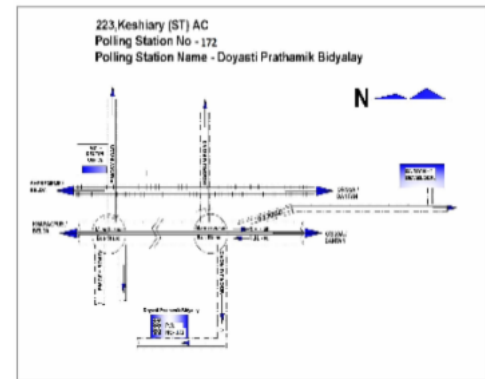

নির্বাচক নিবন্ধন আধিকারিকের স্বাক্ষর

Nazri Naksha

Google Map View

Polling Station Building Front View

Polling Station Front View

Cad View

Key MAP View

1 নাম : পার্বতী কিকু সিং পিতার নাম: ডেভিত সিং বাড়ির নং : বয়স : 34 লিঙ্গ : মহিলা	WUE1343698 ফটো উপলব্ধ	2 নাম : ভারতী খাঁড়া স্বামীর নাম: অমল্য খাঁড়া বাড়ির নং : n0001 বয়স : 57 লিঙ্গ : মহিলা	WB/32/228/105121 ফটো উপলব্ধ	3 নাম : তুফান ঘোড়াই পিতার নাম: অভয় ঘোড়াই বাড়ির নং : n0058 বয়স : 39 লিঙ্গ : পুরুষ	WUE1269059 ফটো উপলব্ধ
4 নাম : দুর্গা ঘোড়াই স্বামীর নাম: সমীর ঘোড়াই বাড়ির নং : n0058 বয়স : 39 লিঙ্গ : মহিলা	WUE1170091 ফটো উপলব্ধ	5 নাম : সমীর ঘোড়াই পিতার নাম: অভয় ঘোড়াই বাড়ির নং : n0058 বয়স : 43 লিঙ্গ : পুরুষ	WUE1170083 ফটো উপলব্ধ	6 নাম : তরুণ ঘোড়াই পিতার নাম: পরিতোষ ঘোড়াই বাড়ির নং : n0058 বয়স : 33 লিঙ্গ : পুরুষ	WUE1551308 ফটো উপলব্ধ
7 নাম : বনলতা ঘোড়াই স্বামীর নাম: পরিতোষ ঘোড়াই বাড়ির নং : n0058 বয়স : 48 লিঙ্গ : মহিলা	GJT1253285 ফটো উপলব্ধ	8 নাম : পরিতোষ ঘোড়াই পিতার নাম: অভয় ঘোড়াই বাড়ির নং : n0058 বয়স : 57 লিঙ্গ : পুরুষ	WB/32/228/105422 ফটো উপলব্ধ	9 নাম : সীতা ঘোড়াই স্বামীর নাম: অভয় ঘোড়াই বাড়ির নং : n0058 বয়স : 77 লিঙ্গ : মহিলা	WB/32/228/105354 ফটো উপলব্ধ
10 নাম : কম্পনা ঘোড়াই স্বামীর নাম: পূর্ণ ঘোড়াই বাড়ির নং : n0057 বয়স : 57 লিঙ্গ : মহিলা	WB/32/228/105379 ফটো উপলব্ধ	11 নাম : পূর্ণ ঘোড়াই পিতার নাম: সুধীর ঘোড়াই বাড়ির নং : n0057 বয়স : 62 লিঙ্গ : পুরুষ	WB/32/228/105374 ফটো উপলব্ধ	12 নাম : উমা ঘোড়াই পিতার নাম: শক্তিপদ ঘোড়াই বাড়ির নং : n0056 বয়স : 32 লিঙ্গ : মহিলা	WUE1741669 ফটো উপলব্ধ
13 নাম : নিশিকান্ত ঘোড়াই পিতার নাম: শক্তিপদ ঘোড়াই বাড়ির নং : n0056 বয়স : 34 লিঙ্গ : পুরুষ	WUE1439090 ফটো উপলব্ধ	14 নাম : পার্বতী ঘোড়াই স্বামীর নাম: শক্তিপদ ঘোড়াই বাড়ির নং : n0056 বয়স : 57 লিঙ্গ : মহিলা	WB/32/228/105525 ফটো উপলব্ধ	15 নাম : নন্দ ঘোড়াই পিতার নাম: অর্জুন ঘোড়াই বাড়ির নং : n0055 বয়স : 46 লিঙ্গ : পুরুষ	WUE1551233 ফটো উপলব্ধ
16 নাম : শ্রীকান্ত ঘোড়াই পিতার নাম: অর্জুন ঘোড়াই বাড়ির নং : n0055 বয়স : 48 লিঙ্গ : পুরুষ	GJT1252832 ফটো উপলব্ধ	17 নাম : সরস্বতী ঘোড়াই স্বামীর নাম: অর্জুন ঘোড়াই বাড়ির নং : n0055 বয়স : 66 লিঙ্গ : মহিলা	WB/32/228/105381 ফটো উপলব্ধ	18 নাম : অর্জুন ঘোড়াই পিতার নাম: সুধীর ঘোড়াই বাড়ির নং : n0055 বয়স : 74 লিঙ্গ : পুরুষ	WB/32/228/105136 ফটো উপলব্ধ
19 নাম : চন্দনা ঘোড়াই স্বামীর নাম: রঞ্জিত ঘোড়াই বাড়ির নং : n0054 বয়স : 47 লিঙ্গ : মহিলা	GJT1848225 ফটো উপলব্ধ	20 নাম : রঞ্জিত ঘোড়াই পিতার নাম: রাখাল ঘোড়াই বাড়ির নং : n0054 বয়স : 57 লিঙ্গ : পুরুষ	WB/32/228/105488 ফটো উপলব্ধ	21 নাম : কবিতা ঘোড়াই স্বামীর নাম: অজিত ঘোড়াই বাড়ির নং : n0054 বয়স : 52 লিঙ্গ : মহিলা	WB/32/228/105382 ফটো উপলব্ধ
22 নাম : দুর্গা ঘোড়াই স্বামীর নাম: তুফান ঘোড়াই বাড়ির নং : n0190 বয়স : 33 লিঙ্গ : মহিলা	WUE1551282 ফটো উপলব্ধ	23 নাম : কবিতা ঘোড়াই স্বামীর নাম: তুফান ঘোড়াই বাড়ির নং : n0058 বয়স : 44 লিঙ্গ : মহিলা	WUE0739342 ফটো উপলব্ধ	24 নাম : অজিত ঘোড়াই পিতার নাম: রাখাল ঘোড়াই বাড়ির নং : n0054 বয়স : 59 লিঙ্গ : পুরুষ	WUE2208718 ফটো উপলব্ধ
25 নাম : দেবাশিষ ঘোড়াই পিতার নাম: পূর্ণ ঘোড়াই বাড়ির নং : n0228 বয়স : 28 লিঙ্গ : পুরুষ	WUE1992957 ফটো উপলব্ধ	26 নাম : রুস্পা ঘোড়াই পিতার নাম: অজিত ঘোড়াই বাড়ির নং : এন0054 বয়স : 27 লিঙ্গ : মহিলা	WUE2151181 ফটো উপলব্ধ	27 নাম : অরুণ ঘোড়াই পিতার নাম: পরিতোষ ঘোড়াই বাড়ির নং : n0058 বয়স : 29 লিঙ্গ : পুরুষ	WUE1836337 ফটো উপলব্ধ
28 নাম : শ্রাবনী ঘোড়াই স্বামীর নাম: নিশিকান্ত ঘোড়াই বাড়ির নং : n0209 বয়স : 31 লিঙ্গ : মহিলা	WUE1992767 ফটো উপলব্ধ	29 নাম : অপর্ণা ঘোড়াই স্বামীর নাম: অরুণ ঘোড়াই বাড়ির নং : এন0210 বয়স : 32 লিঙ্গ : মহিলা	WUE1992775 ফটো উপলব্ধ	30 নাম : দীপক ঘোড়াই পিতার নাম: তুফান ঘোড়াই বাড়ির নং : এন0058 বয়স : 24 লিঙ্গ : পুরুষ	WUE2495208 ফটো উপলব্ধ