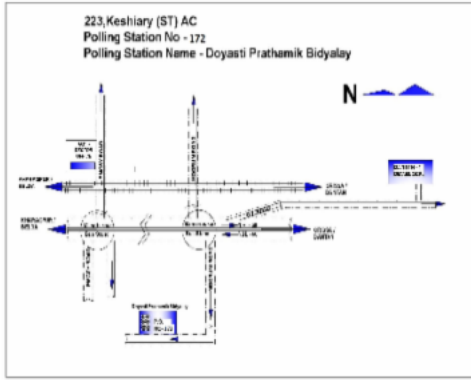

Nazri Naksha