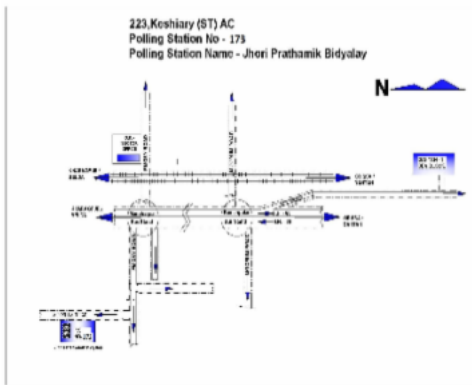

নির্বাচক নিবন্ধন আধিকারিকের স্বাক্ষর

Nazri Naksha

Google Map View

Polling Station Building Front View

Polling Station Front View

Cad View

Key MAP View

1	WB/32/228/090633	নাম : বাসন্তী কুণ্ড স্বামীর নাম: বেনীধর কুণ্ড বাড়ির নং : n0002 বয়স : 67 লিঙ্গ : মহিলা	ফটো উপলব্ধ	2	WB/32/228/090841	নাম : প্রভাতী মাহাত (কুণ্ড) স্বামীর নাম: গয়াপ্রসাদ মাহাত বাড়ির নং : n0002 বয়স : 51 লিঙ্গ : মহিলা	ফটো উপলব্ধ	3	WUE1359447	নাম : সরস্বতী কুন্ড পিতার নাম: বেনুধর কুন্ড বাড়ির নং : n0002 বয়স : 46 লিঙ্গ : মহিলা	ফটো উপলব্ধ
4	GJT1840818	নাম : সন্ধ্যা কুণ্ড স্বামীর নাম: ক্ষিতিশ কুণ্ড বাড়ির নং : n0002 বয়স : 44 লিঙ্গ : মহিলা	ফটো উপলব্ধ	5	WB/32/228/090397	নাম : ক্ষিতিশ কুণ্ড পিতার নাম: বেনুধর কুণ্ড বাড়ির নং : n0002 বয়স : 53 লিঙ্গ : পুরুষ	ফটো উপলব্ধ	6	WUE1836782	নাম : ধরিত্রী মাহাত পিতার নাম: গয়াপ্রসাদ মাহাত বাড়ির নং : n0002 বয়স : 29 লিঙ্গ : মহিলা	ফটো উপলব্ধ
7	WUE2151348	নাম : দীনেশ মাহাতো পিতার নাম: গয়াপ্রসাদ মাহাতো বাড়ির নং : এন0002 বয়স : 26 লিঙ্গ : পুরুষ	ফটো উপলব্ধ	8	WUE1993161	নাম : স্নেহাশীষ কুন্ড পিতার নাম: ক্ষিতিশ কুন্ড বাড়ির নং : n0218 বয়স : 28 লিঙ্গ : পুরুষ	ফটো উপলব্ধ	9	WUE1836808	নাম : শ্যামাপদ কর পিতার নাম: তপন কর বাড়ির নং : n0019 বয়স : 29 লিঙ্গ : পুরুষ	ফটো উপলব্ধ
10	WB/32/228/090815	নাম : গোপীনাথ কর পিতার নাম: সুধন কর বাড়ির নং : n0019 বয়স : 77 লিঙ্গ : পুরুষ	ফটো উপলব্ধ	11	GJT2176105	নাম : পুষ্পরানী কর স্বামীর নাম: তপন কর বাড়ির নং : n0019 বয়স : 47 লিঙ্গ : মহিলা	ফটো উপলব্ধ	12	WB/32/228/090820	নাম : তপন কর পিতার নাম: গোপীনাথ কর বাড়ির নং : n0019 বয়স : 53 লিঙ্গ : পুরুষ	ফটো উপলব্ধ
13	WB/32/228/090344	নাম : শকুন্তলা কর স্বামীর নাম: গোপীনাথ কর বাড়ির নং : n0019 বয়স : 67 লিঙ্গ : মহিলা	ফটো উপলব্ধ	14	WUE2050425	নাম : শুভেন্দু খাটুয়া পিতার নাম: প্রফুল্ল খাটুয়া বাড়ির নং : n0095 বয়স : 27 লিঙ্গ : পুরুষ	ফটো উপলব্ধ	15	WB/32/228/090671	নাম : লক্ষ্মী খাটুয়া স্বামীর নাম: পূর্ণচন্দ্র খাটুয়া বাড়ির নং : n0024 বয়স : 53 লিঙ্গ : মহিলা	ফটো উপলব্ধ
16	WB/32/228/090684	নাম : পূর্ণচন্দ্র খাটুয়া পিতার নাম: কেশব খাটুয়া বাড়ির নং : n0024 বয়স : 60 লিঙ্গ : পুরুষ	ফটো উপলব্ধ	17	GJT1840834	নাম : মুগাক্ষ খাটুয়া পিতার নাম: কেশব খাটুয়া বাড়ির নং : n0023 বয়স : 44 লিঙ্গ : পুরুষ	ফটো উপলব্ধ	18	WUE2422467	নাম : নির্মালা খাটুয়া স্বামীর নাম: অবিনাশ খাটুয়া বাড়ির নং : n0021 বয়স : 67 লিঙ্গ : মহিলা	ফটো উপলব্ধ
19	WB/32/228/090220	নাম : অবিনাশ খাটুয়া পিতার নাম: কেশব খাটুয়া বাড়ির নং : n0021 বয়স : 74 লিঙ্গ : পুরুষ	ফটো উপলব্ধ	20	GJT2560480	নাম : দীনেশ খাটুয়া পিতার নাম: অবিনাশ খাটুয়া বাড়ির নং : n0021 বয়স : 38 লিঙ্গ : পুরুষ	ফটো উপলব্ধ	21	WUE1269406	নাম : বুনা (জানা) খাটুয়া স্বামীর নাম: গনেশ (জানা) খাটুয়া বাড়ির নং : n0021 বয়স : 36 লিঙ্গ : মহিলা	ফটো উপলব্ধ
22	WB/32/228/090574	নাম : শশাংকশেখর খাটুয়া পিতার নাম: কেশব খাটুয়া বাড়ির নং : n0023 বয়স : 53 লিঙ্গ : পুরুষ	ফটো উপলব্ধ	23	WB/32/228/090352	নাম : প্রফুল্ল খাটুয়া পিতার নাম: চন্দ্রমোহন খাটুয়া বাড়ির নং : n0095 বয়স : 77 লিঙ্গ : পুরুষ	ফটো উপলব্ধ	24	WB/32/228/090252	নাম : রেখারাণী খাটুয়া স্বামীর নাম: প্রফুল্ল খাটুয়া বাড়ির নং : n0095 বয়স : 59 লিঙ্গ : মহিলা	ফটো উপলব্ধ
25	WB/32/228/090487	নাম : হিমাংগ খাটুয়া পিতার নাম: চন্দ্রমোহন খাটুয়া বাড়ির নং : n0096 বয়স : 79 লিঙ্গ : পুরুষ	ফটো উপলব্ধ	26	WUE2283968	নাম : অপর্ণা খাটুয়া স্বামীর নাম: আশীষ খাটুয়া বাড়ির নং : N0095 বয়স : 27 লিঙ্গ : মহিলা	ফটো উপলব্ধ	27	WUE2283993	নাম : সোমা খাটুয়া পিতার নাম: মুগাক্ষ খাটুয়া বাড়ির নং : n0023 বয়স : 25 লিঙ্গ : মহিলা	ফটো উপলব্ধ
28	GJT1842616	নাম : শিলা খাটুয়া জানা স্বামীর নাম: মুগাক্ষ খাটুয়া বাড়ির নং : n0023 বয়স : 44 লিঙ্গ : মহিলা	ফটো উপলব্ধ	29	WUE2151264	নাম : সুশান্ত খাটুয়া পিতার নাম: শশাংক খাটুয়া বাড়ির নং : এন0023 বয়স : 26 লিঙ্গ : পুরুষ	ফটো উপলব্ধ	30	WB/32/228/090715	নাম : গীতারানী খাটুয়া স্বামীর নাম: গৌরহরি খাটুয়া বাড়ির নং : n0095 বয়স : 64 লিঙ্গ : মহিলা	ফটো উপলব্ধ