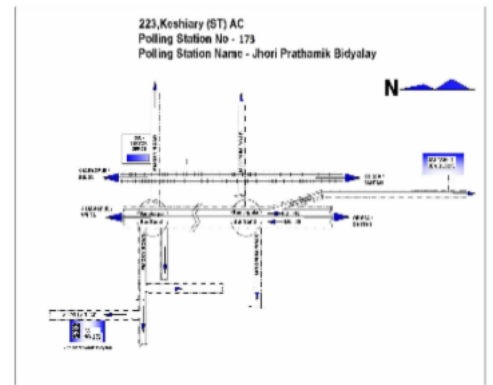

নির্বাচক নিবন্ধন আধিকারিকের স্বাক্ষর

Nazri Naksha

Google Map View

Polling Station Building Front View

Polling Station Front View

Cad View

Key MAP View

1	WB/32/228/090633	নাম : বাসন্তী কুণ্ড স্বামীর নাম: বেনীধর কুণ্ড বাড়ির নং : n0002 বয়স : 67 লিঙ্গ : মহিলা	ফটো উপলব্ধ	2	WB/32/228/090841	নাম : প্রভাতী মাহাত (কুণ্ড) স্বামীর নাম: গয়াপ্রসাদ মাহাত বাড়ির নং : n0002 বয়স : 51 লিঙ্গ : মহিলা	ফটো উপলব্ধ	3	WUE1359447	নাম : সরস্বতী কুন্ড পিতার নাম: বেনুধর কুন্ড বাড়ির নং : n0002 বয়স : 46 লিঙ্গ : মহিলা	ফটো উপলব্ধ
4	GJT1840818	নাম : সন্ধ্যা কুণ্ড স্বামীর নাম: ক্ষিতিশ কুণ্ড বাড়ির নং : n0002 বয়স : 44 লিঙ্গ : মহিলা	ফটো উপলব্ধ	5	WB/32/228/090397	নাম : ক্ষিতিশ কুণ্ড পিতার নাম: বেনুধর কুণ্ড বাড়ির নং : n0002 বয়স : 53 লিঙ্গ : পুরুষ	ফটো উপলব্ধ	6	WUE1836782	নাম : ধরিত্রী মাহাত পিতার নাম: গয়াপ্রসাদ মাহাত বাড়ির নং : n0002 বয়স : 29 লিঙ্গ : মহিলা	ফটো উপলব্ধ
7	WUE2151348	নাম : দীনেশ মাহাতো পিতার নাম: গয়াপ্রসাদ মাহাতো বাড়ির নং : এন0002 বয়স : 26 লিঙ্গ : পুরুষ	ফটো উপলব্ধ	8	WUE1993161	নাম : স্নেহাশীষ কুন্ড পিতার নাম: ক্ষিতিশ কুন্ড বাড়ির নং : n0218 বয়স : 28 লিঙ্গ : পুরুষ	ফটো উপলব্ধ	9	WUE1836808	নাম : শ্যামাপদ কর পিতার নাম: তপন কর বাড়ির নং : n0019 বয়স : 29 লিঙ্গ : পুরুষ	ফটো উপলব্ধ
10	WB/32/228/090815	নাম : গোপীনাথ কর পিতার নাম: সুধন কর বাড়ির নং : n0019 বয়স : 77 লিঙ্গ : পুরুষ	ফটো উপলব্ধ	11	GJT2176105	নাম : পুষ্পরানী কর স্বামীর নাম: তপন কর বাড়ির নং : n0019 বয়স : 47 লিঙ্গ : মহিলা	ফটো উপলব্ধ	12	WB/32/228/090820	নাম : তপন কর পিতার নাম: গোপীনাথ কর বাড়ির নং : n0019 বয়স : 53 লিঙ্গ : পুরুষ	ফটো উপলব্ধ
13	WB/32/228/090344	নাম : শকুন্তলা কর স্বামীর নাম: গোপীনাথ কর বাড়ির নং : n0019 বয়স : 67 লিঙ্গ : মহিলা	ফটো উপলব্ধ	14	WUE2050425	নাম : শুভেন্দু খাটুয়া পিতার নাম: প্রফুল্ল খাটুয়া বাড়ির নং : n0095 বয়স : 27 লিঙ্গ : পুরুষ	ফটো উপলব্ধ	15	WB/32/228/090671	নাম : লক্ষ্মী খাটুয়া স্বামীর নাম: পূর্ণচন্দ্র খাটুয়া বাড়ির নং : n0024 বয়স : 53 লিঙ্গ : মহিলা	ফটো উপলব্ধ
16	WB/32/228/090684	নাম : পূর্ণচন্দ্র খাটুয়া পিতার নাম: কেশব খাটুয়া বাড়ির নং : n0024 বয়স : 60 লিঙ্গ : পুরুষ	ফটো উপলব্ধ	17	GJT1840834	নাম : মুগাক্ষ খাটুয়া পিতার নাম: কেশব খাটুয়া বাড়ির নং : n0023 বয়স : 44 লিঙ্গ : পুরুষ	ফটো উপলব্ধ	18	WUE2422467	নাম : নির্মালা খাটুয়া স্বামীর নাম: অবিনাশ খাটুয়া বাড়ির নং : n0021 বয়স : 67 লিঙ্গ : মহিলা	ফটো উপলব্ধ
19	WB/32/228/090220	নাম : অবিনাশ খাটুয়া পিতার নাম: কেশব খাটুয়া বাড়ির নং : n0021 বয়স : 74 লিঙ্গ : পুরুষ	ফটো উপলব্ধ	20	GJT2560480	নাম : দীনেশ খাটুয়া পিতার নাম: অবিনাশ খাটুয়া বাড়ির নং : n0021 বয়স : 38 লিঙ্গ : পুরুষ	ফটো উপলব্ধ	21	WUE1269406	নাম : বুনা (জানা) খাটুয়া স্বামীর নাম: গনেশ (জানা) খাটুয়া বাড়ির নং : n0021 বয়স : 36 লিঙ্গ : মহিলা	ফটো উপলব্ধ
22	WB/32/228/090574	নাম : শশাংকশেখর খাটুয়া পিতার নাম: কেশব খাটুয়া বাড়ির নং : n0023 বয়স : 53 লিঙ্গ : পুরুষ	ফটো উপলব্ধ	23	WB/32/228/090352	নাম : প্রফুল্ল খাটুয়া পিতার নাম: চন্দ্রমোহন খাটুয়া বাড়ির নং : n0095 বয়স : 77 লিঙ্গ : পুরুষ	ফটো উপলব্ধ	24	WB/32/228/090252	নাম : রেখারাণী খাটুয়া স্বামীর নাম: প্রফুল্ল খাটুয়া বাড়ির নং : n0095 বয়স : 59 লিঙ্গ : মহিলা	ফটো উপলব্ধ
25	WB/32/228/090487	নাম : হিমাংগ খাটুয়া পিতার নাম: চন্দ্রমোহন খাটুয়া বাড়ির নং : n0096 বয়স : 79 লিঙ্গ : পুরুষ	ফটো উপলব্ধ	26	WUE2283968	নাম : অপর্ণা খাটুয়া স্বামীর নাম: আশীষ খাটুয়া বাড়ির নং : N0095 বয়স : 27 লিঙ্গ : মহিলা	ফটো উপলব্ধ	27	WUE2283993	নাম : সোমা খাটুয়া পিতার নাম: মুগাক্ষ খাটুয়া বাড়ির নং : n0023 বয়স : 25 লিঙ্গ : মহিলা	ফটো উপলব্ধ
28	GJT1842616	নাম : শিলা খাটুয়া জানা স্বামীর নাম: মুগাক্ষ খাটুয়া বাড়ির নং : n0023 বয়স : 44 লিঙ্গ : মহিলা	ফটো উপলব্ধ	29	WUE2151264	নাম : সুশান্ত খাটুয়া পিতার নাম: শশাংক খাটুয়া বাড়ির নং : এন0023 বয়স : 26 লিঙ্গ : পুরুষ	ফটো উপলব্ধ	30	WB/32/228/090715	নাম : গীতারানী খাটুয়া স্বামীর নাম: গৌরহরি খাটুয়া বাড়ির নং : n0095 বয়স : 64 লিঙ্গ : মহিলা	ফটো উপলব্ধ