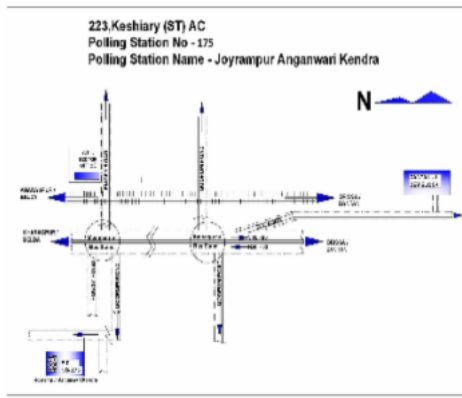

Nazri Naksha