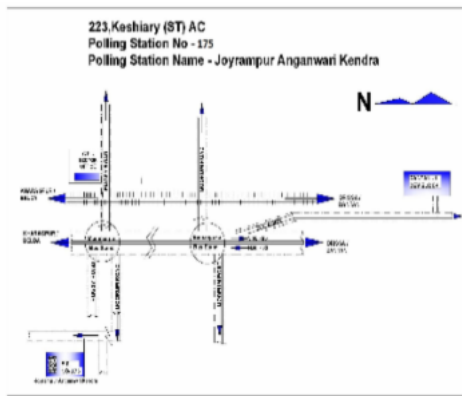

নির্বাচক নিবন্ধন আধিকারিকের স্বাক্ষর

Nazri Naksha

Google Map View

Polling Station Building Front View

Polling Station Front View

Cad View

Key MAP View

1	WB/32/228/093048	নাম : মুগাক্ষেশ্বর গিরি পিতার নাম: কেদারনাথ গিরি বাড়ির নং : n0010 বয়স : 83 লিঙ্গ : পুরুষ	ফটো উপলব্ধ	2	WB/32/228/093428	নাম : গীতাজ্জলী গিরি স্বামীর নাম: স্বপনকুমার গিরি বাড়ির নং : n0012 বয়স : 56 লিঙ্গ : মহিলা	ফটো উপলব্ধ	3	WB/32/228/093401	নাম : সুকুমার গিরি পিতার নাম: মন্থাথ গিরি বাড়ির নং : n0004 বয়স : 66 লিঙ্গ : পুরুষ	ফটো উপলব্ধ
4	GJT2560118	নাম : মৌমিতা গিরি পিতার নাম: প্রদীপ কুমার গিরি বাড়ির নং : n0006 বয়স : 37 লিঙ্গ : মহিলা	ফটো উপলব্ধ	5	WB/32/228/093469	নাম : প্রদীপ কুমার গিরি পিতার নাম: প্রমথ নাথ গিরি বাড়ির নং : n0006 বয়স : 62 লিঙ্গ : পুরুষ	ফটো উপলব্ধ	6	WUE1742428	নাম : বর্ষা গিরি পিতার নাম: তপন কুমার গিরি বাড়ির নং : n0005 বয়স : 33 লিঙ্গ : মহিলা	ফটো উপলব্ধ
7	GJT2560092	নাম : অভয়া গিরি পিতার নাম: তপন কুমার গিরি বাড়ির নং : n0005 বয়স : 37 লিঙ্গ : মহিলা	ফটো উপলব্ধ	8	WB/32/228/093259	নাম : স্বরূপ গিরি পিতার নাম: প্রমথ নাথ গিরি বাড়ির নং : n0005 বয়স : 54 লিঙ্গ : পুরুষ	ফটো উপলব্ধ	9	WB/32/228/093333	নাম : তপনকুমার গিরি পিতার নাম: প্রমথ নাথ গিরি বাড়ির নং : n0005 বয়স : 68 লিঙ্গ : পুরুষ	ফটো উপলব্ধ
10	WUE1742352	নাম : সুরঞ্জন গিরি পিতার নাম: সুকুমার গিরি বাড়ির নং : n0004 বয়স : 30 লিঙ্গ : পুরুষ	ফটো উপলব্ধ	11	GJT1410992	নাম : অঞ্জুরানী গিরি স্বামীর নাম: সুকুমার গিরি বাড়ির নং : n0004 বয়স : 56 লিঙ্গ : মহিলা	ফটো উপলব্ধ	12	GJT2174878	নাম : মমতা গিরি স্বামীর নাম: রাজকুমার গিরি বাড়ির নং : n0003 বয়স : 45 লিঙ্গ : মহিলা	ফটো উপলব্ধ
13	WB/32/228/093343	নাম : রাজকুমার গিরি পিতার নাম: মন্থাথ গিরি বাড়ির নং : n0003 বয়স : 53 লিঙ্গ : পুরুষ	ফটো উপলব্ধ	14	WB/32/228/093367	নাম : জ্যোৎস্না রানী গিরি স্বামীর নাম: মন্থাথ গিরি বাড়ির নং : n0001 বয়স : 87 লিঙ্গ : মহিলা	ফটো উপলব্ধ	15	RFT0831982	নাম : মঙ্গল হেমব্রম পিতার নাম: গোপাল হেমব্রম বাড়ির নং : এন0000 বয়স : 45 লিঙ্গ : পুরুষ	ফটো উপলব্ধ
16	WFY2723690	নাম : জ্যোৎস্না টুডু হেমব্রম স্বামীর নাম: মঙ্গল হেমব্রম বাড়ির নং : এন0000 বয়স : 36 লিঙ্গ : মহিলা	ফটো উপলব্ধ	17	WUE1552165	নাম : ব্রজদুলাল গিরি পিতার নাম: রঞ্জন কুমার গিরি বাড়ির নং : n0011 বয়স : 34 লিঙ্গ : পুরুষ	ফটো উপলব্ধ	18	WB/32/228/093429	নাম : অর্চনারানী গিরি স্বামীর নাম: রঞ্জন গিরি বাড়ির নং : n0011 বয়স : 52 লিঙ্গ : মহিলা	ফটো উপলব্ধ
19	WB/32/228/093191	নাম : মুনালিনী গিরি স্বামীর নাম: কেদারনাথ গিরি বাড়ির নং : n0011 বয়স : 87 লিঙ্গ : মহিলা	ফটো উপলব্ধ	20	WB/32/228/093195	নাম : সমীরকুমার গিরি স্বামীর নাম: মুগাক্ষ গিরি বাড়ির নং : n0010 বয়স : 59 লিঙ্গ : মহিলা	ফটো উপলব্ধ	21	WB/32/228/093391	নাম : স্বপ্না চন্দ (গিরি) স্বামীর নাম: তপন গিরি বাড়ির নং : n0010 বয়স : 67 লিঙ্গ : মহিলা	ফটো উপলব্ধ
22	WB/32/228/093470	নাম : মানসী রানী গিরি স্বামীর নাম: প্রদীপ কুমার গিরি বাড়ির নং : n0009 বয়স : 57 লিঙ্গ : মহিলা	ফটো উপলব্ধ	23	WUE1270040	নাম : রামকৃষ্ণ গিরি পিতার নাম: পবিত্র কুমার গিরি বাড়ির নং : n0008 বয়স : 35 লিঙ্গ : পুরুষ	ফটো উপলব্ধ	24	WB/32/228/093430	নাম : অনুপকুমার গিরি পিতার নাম: প্রমথ নাথ গিরি বাড়ির নং : n0008 বয়স : 56 লিঙ্গ : পুরুষ	ফটো উপলব্ধ
25	WUE1552140	নাম : সুমন গিরি পিতার নাম: স্বপন গিরি বাড়ির নং : n0007 বয়স : 32 লিঙ্গ : পুরুষ	ফটো উপলব্ধ	26	WB/32/228/093002	নাম : স্বপন কুমার গিরি পিতার নাম: প্রমথ নাথ গিরি বাড়ির নং : n0007 বয়স : 64 লিঙ্গ : পুরুষ	ফটো উপলব্ধ	27	WUE1439603	নাম : প্রলয় গিরি পিতার নাম: প্রদীপ গিরি বাড়ির নং : n0006 বয়স : 34 লিঙ্গ : পুরুষ	ফটো উপলব্ধ
28	WUE1552157	নাম : নন্দদুলাল গিরি পিতার নাম: রঞ্জন কুমার গিরি বাড়ির নং : n0011 বয়স : 32 লিঙ্গ : পুরুষ	ফটো উপলব্ধ	29	WUE2209583	নাম : স্বপন কুমার গিরি পিতার নাম: কেদারনাথ গিরি বাড়ির নং : n0012 বয়স : 67 লিঙ্গ : পুরুষ	ফটো উপলব্ধ	30	WUE2264067	নাম : রঞ্জন কুমার গিরি পিতার নাম: প্রমথ নাথ গিরি বাড়ির নং : N0011 বয়স : 61 লিঙ্গ : পুরুষ	ফটো উপলব্ধ