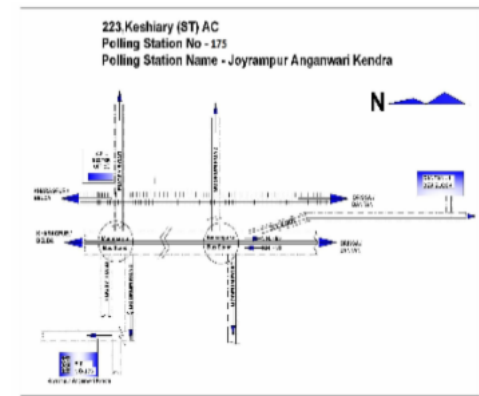

নির্বাচক নিবন্ধন আধিকারিকের স্বাক্ষর

Nazri Naksha

Google Map View

Polling Station Building Front View

Polling Station Front View

Cad View

Key MAP View

1	WB/32/228/093048	নাম : মুগাক্ষেশ্বর গিরি পিতার নাম: কেদারনাথ গিরি বাড়ির নং : n0010 বয়স : 83 লিঙ্গ : পুরুষ	ফটো উপলব্ধ	2	WB/32/228/093428	নাম : গীতাজ্জলী গিরি স্বামীর নাম: স্বপনকুমার গিরি বাড়ির নং : n0012 বয়স : 56 লিঙ্গ : মহিলা	ফটো উপলব্ধ	3	WB/32/228/093401	নাম : সুকুমার গিরি পিতার নাম: মন্থাথ গিরি বাড়ির নং : n0004 বয়স : 66 লিঙ্গ : পুরুষ	ফটো উপলব্ধ
4	GJT2560118	নাম : মৌমিতা গিরি পিতার নাম: প্রদীপ কুমার গিরি বাড়ির নং : n0006 বয়স : 37 লিঙ্গ : মহিলা	ফটো উপলব্ধ	5	WB/32/228/093469	নাম : প্রদীপ কুমার গিরি পিতার নাম: প্রমথ নাথ গিরি বাড়ির নং : n0006 বয়স : 62 লিঙ্গ : পুরুষ	ফটো উপলব্ধ	6	WUE1742428	নাম : বর্ষা গিরি পিতার নাম: তপন কুমার গিরি বাড়ির নং : n0005 বয়স : 33 লিঙ্গ : মহিলা	ফটো উপলব্ধ
7	GJT2560092	নাম : অভয়া গিরি পিতার নাম: তপন কুমার গিরি বাড়ির নং : n0005 বয়স : 37 লিঙ্গ : মহিলা	ফটো উপলব্ধ	8	WB/32/228/093259	নাম : স্বরূপ গিরি পিতার নাম: প্রমথ নাথ গিরি বাড়ির নং : n0005 বয়স : 54 লিঙ্গ : পুরুষ	ফটো উপলব্ধ	9	WB/32/228/093333	নাম : তপনকুমার গিরি পিতার নাম: প্রমথ নাথ গিরি বাড়ির নং : n0005 বয়স : 68 লিঙ্গ : পুরুষ	ফটো উপলব্ধ
10	WUE1742352	নাম : সুরঞ্জন গিরি পিতার নাম: সুকুমার গিরি বাড়ির নং : n0004 বয়স : 30 লিঙ্গ : পুরুষ	ফটো উপলব্ধ	11	GJT1410992	নাম : অঞ্জুরানী গিরি স্বামীর নাম: সুকুমার গিরি বাড়ির নং : n0004 বয়স : 56 লিঙ্গ : মহিলা	ফটো উপলব্ধ	12	GJT2174878	নাম : মমতা গিরি স্বামীর নাম: রাজকুমার গিরি বাড়ির নং : n0003 বয়স : 45 লিঙ্গ : মহিলা	ফটো উপলব্ধ
13	WB/32/228/093343	নাম : রাজকুমার গিরি পিতার নাম: মন্থাথ গিরি বাড়ির নং : n0003 বয়স : 53 লিঙ্গ : পুরুষ	ফটো উপলব্ধ	14	WB/32/228/093367	নাম : জ্যোৎস্না রানী গিরি স্বামীর নাম: মন্থাথ গিরি বাড়ির নং : n0001 বয়স : 87 লিঙ্গ : মহিলা	ফটো উপলব্ধ	15	RFT0831982	নাম : মঙ্গল হেমব্রম পিতার নাম: গোপাল হেমব্রম বাড়ির নং : এন0000 বয়স : 45 লিঙ্গ : পুরুষ	ফটো উপলব্ধ
16	WFY2723690	নাম : জ্যোৎস্না টুডু হেমব্রম স্বামীর নাম: মঙ্গল হেমব্রম বাড়ির নং : এন0000 বয়স : 36 লিঙ্গ : মহিলা	ফটো উপলব্ধ	17	WUE1552165	নাম : ব্রজদুলাল গিরি পিতার নাম: রঞ্জন কুমার গিরি বাড়ির নং : n0011 বয়স : 34 লিঙ্গ : পুরুষ	ফটো উপলব্ধ	18	WB/32/228/093429	নাম : অর্চনারানী গিরি স্বামীর নাম: রঞ্জন গিরি বাড়ির নং : n0011 বয়স : 52 লিঙ্গ : মহিলা	ফটো উপলব্ধ
19	WB/32/228/093191	নাম : মুনালিনী গিরি স্বামীর নাম: কেদারনাথ গিরি বাড়ির নং : n0011 বয়স : 87 লিঙ্গ : মহিলা	ফটো উপলব্ধ	20	WB/32/228/093195	নাম : সমীরকুমার গিরি স্বামীর নাম: মুগাক্ষ গিরি বাড়ির নং : n0010 বয়স : 59 লিঙ্গ : মহিলা	ফটো উপলব্ধ	21	WB/32/228/093391	নাম : স্বপ্না চন্দ (গিরি) স্বামীর নাম: তপন গিরি বাড়ির নং : n0010 বয়স : 67 লিঙ্গ : মহিলা	ফটো উপলব্ধ
22	WB/32/228/093470	নাম : মানসী রানী গিরি স্বামীর নাম: প্রদীপ কুমার গিরি বাড়ির নং : n0009 বয়স : 57 লিঙ্গ : মহিলা	ফটো উপলব্ধ	23	WUE1270040	নাম : রামকৃষ্ণ গিরি পিতার নাম: পবিত্র কুমার গিরি বাড়ির নং : n0008 বয়স : 35 লিঙ্গ : পুরুষ	ফটো উপলব্ধ	24	WB/32/228/093430	নাম : অনুপকুমার গিরি পিতার নাম: প্রমথ নাথ গিরি বাড়ির নং : n0008 বয়স : 56 লিঙ্গ : পুরুষ	ফটো উপলব্ধ
25	WUE1552140	নাম : সুমন গিরি পিতার নাম: স্বপন গিরি বাড়ির নং : n0007 বয়স : 32 লিঙ্গ : পুরুষ	ফটো উপলব্ধ	26	WB/32/228/093002	নাম : স্বপন কুমার গিরি পিতার নাম: প্রমথ নাথ গিরি বাড়ির নং : n0007 বয়স : 64 লিঙ্গ : পুরুষ	ফটো উপলব্ধ	27	WUE1439603	নাম : প্রলয় গিরি পিতার নাম: প্রদীপ গিরি বাড়ির নং : n0006 বয়স : 34 লিঙ্গ : পুরুষ	ফটো উপলব্ধ
28	WUE1552157	নাম : নন্দদুলাল গিরি পিতার নাম: রঞ্জন কুমার গিরি বাড়ির নং : n0011 বয়স : 32 লিঙ্গ : পুরুষ	ফটো উপলব্ধ	29	WUE2209583	নাম : স্বপন কুমার গিরি পিতার নাম: কেদারনাথ গিরি বাড়ির নং : n0012 বয়স : 67 লিঙ্গ : পুরুষ	ফটো উপলব্ধ	30	WUE2264067	নাম : রঞ্জন কুমার গিরি পিতার নাম: প্রমথ নাথ গিরি বাড়ির নং : N0011 বয়স : 61 লিঙ্গ : পুরুষ	ফটো উপলব্ধ