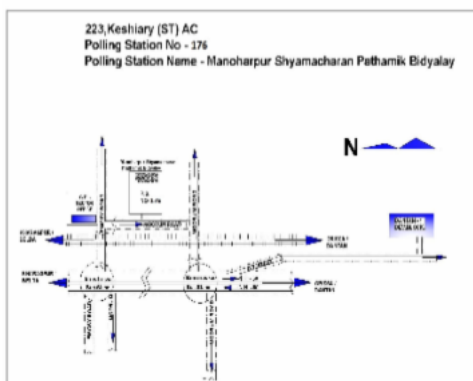

নির্বাচক নিবন্ধন আধিকারিকের স্বাক্ষর

Nazri Naksha

Google Map View

Polling Station Building Front View

Polling Station Front View

Cad View

Key MAP View

1 নাম : আল্লামানবিবি স্বামীর নাম: গুলা বাড়ির নং : n0027 বয়স : 67 লিঙ্গ : মহিলা ফটো উপলব্ধ	WB/32/228/087411	2 নাম : শেখ আশির উদ্দিন পিতার নাম: শেখ লুকমান বাড়ির নং : n0026 বয়স : 30 লিঙ্গ : পুরুষ ফটো উপলব্ধ	WUE1837947	3 নাম : সনোয়ারা বিবি স্বামীর নাম: আসরিউদ্দিন শেখ বাড়ির নং : এন0026 বয়স : 24 লিঙ্গ : মহিলা ফটো উপলব্ধ	WUE2545259
4 নাম : সুপ্রিয়া আইচ পাল স্বামীর নাম: সৌভিক পাল বাড়ির নং : এন0216 বয়স : 30 লিঙ্গ : মহিলা ফটো উপলব্ধ	WUE2370872	5 নাম : সুস্মিতা জানা(আদক) স্বামীর নাম: দৌণ্ডেন্দু বিকাশ আদক বাড়ির নং : n0061 বয়স : 32 লিঙ্গ : মহিলা ফটো উপলব্ধ	WUE1553056	6 নাম : দিগ্গেন্দু বিকাশ আদক পিতার নাম: বিমান বিহারী আদক বাড়ির নং : n0061 বয়স : 42 লিঙ্গ : পুরুষ ফটো উপলব্ধ	GJT2133213
7 নাম : মিতা ওবা স্বামীর নাম: কার্তিক ওবা বাড়ির নং : n0015 বয়স : 37 লিঙ্গ : মহিলা ফটো উপলব্ধ	WUE1170653	8 নাম : সুজয় ওবা পিতার নাম: বাদলচন্দ্র ওবা বাড়ির নং : n0016 বয়স : 39 লিঙ্গ : পুরুষ ফটো উপলব্ধ	WUE1270776	9 নাম : গৌরচন্দ্র ওবা পিতার নাম: দেবেন্দ্র নাথ ওবা বাড়ির নং : n0015 বয়স : 45 লিঙ্গ : পুরুষ ফটো উপলব্ধ	GJT1410869
10 নাম : অনিমা ওবা স্বামীর নাম: গনেশ ওবা বাড়ির নং : n0015 বয়স : 45 লিঙ্গ : মহিলা ফটো উপলব্ধ	GJT1411222	11 নাম : গনেশ ওবা পিতার নাম: দেবেন্দ্র নাথ ওবা বাড়ির নং : n0015 বয়স : 50 লিঙ্গ : পুরুষ ফটো উপলব্ধ	GJT1410927	12 নাম : শিবানী ওবা স্বামীর নাম: দেবেন্দ্র নাথ ওবা বাড়ির নং : n0015 বয়স : 61 লিঙ্গ : মহিলা ফটো উপলব্ধ	WUE2536746
13 নাম : নিতাই ওবা পিতার নাম: দেবেন্দ্রনাথ ওবা বাড়ির নং : n0015 বয়স : 38 লিঙ্গ : পুরুষ ফটো উপলব্ধ	WUE0755561	14 নাম : কার্তিক ওবা পিতার নাম: দেবেন্দ্রনাথ ওবা বাড়ির নং : n0015 বয়স : 47 লিঙ্গ : পুরুষ ফটো উপলব্ধ	GJT1410851	15 নাম : দেবেন্দ্রনাথ ওবা পিতার নাম: সুধন ওবা বাড়ির নং : n0015 বয়স : 68 লিঙ্গ : পুরুষ ফটো উপলব্ধ	WUE2536738
16 নাম : অভিজিৎ ওবা পিতার নাম: অক্ষয় ওবা বাড়ির নং : n0016 বয়স : 32 লিঙ্গ : পুরুষ ফটো উপলব্ধ	WUE1553064	17 নাম : অমিত ওবা পিতার নাম: অক্ষয় ওবা বাড়ির নং : n0016 বয়স : 34 লিঙ্গ : পুরুষ ফটো উপলব্ধ	WUE1553072	18 নাম : শেফালী ওবা স্বামীর নাম: নিতাই ওবা বাড়ির নং : এন0015 বয়স : 24 লিঙ্গ : মহিলা ফটো উপলব্ধ	WUE2370922
19 নাম : সঞ্জয় ওবা পিতার নাম: বাদল ওবা বাড়ির নং : n0016 বয়স : 40 লিঙ্গ : পুরুষ ফটো উপলব্ধ	GJT2560860	20 নাম : মৌসুমি ওবা স্বামীর নাম: সঞ্জয় ওবা বাড়ির নং : N0016 বয়স : 25 লিঙ্গ : মহিলা ফটো উপলব্ধ	WUE2285625	21 নাম : অনুরাধা ওবা স্বামীর নাম: অভিজিৎ ওবা বাড়ির নং : এন0016 বয়স : 24 লিঙ্গ : মহিলা ফটো উপলব্ধ	WUE2423200
22 নাম : রাহুল ওবা পিতার নাম: গণেশ ওবা বাড়ির নং : N0015 বয়স : 26 লিঙ্গ : পুরুষ ফটো উপলব্ধ	WUE2263846	23 নাম : রেবতী ওবা স্বামীর নাম: বাদল ওবা বাড়ির নং : n0016 বয়স : 57 লিঙ্গ : মহিলা ফটো উপলব্ধ	WUE2258267	24 নাম : ইন্দ্রানী ওবা পিতার নাম: কার্তিক ওবা বাড়ির নং : এন0015 বয়স : 22 লিঙ্গ : মহিলা ফটো উপলব্ধ	WUE2495232
25 নাম : তপতী ওবা স্বামীর নাম: গৌর ওবা বাড়ির নং : n0015 বয়স : 32 লিঙ্গ : মহিলা ফটো উপলব্ধ	WUE2051738	26 নাম : বাসন্তী ওবা স্বামীর নাম: অক্ষয় কুঃ ওবা বাড়ির নং : n0220 বয়স : 50 লিঙ্গ : মহিলা ফটো উপলব্ধ	WUE1553049	27 নাম : বিশুজিত পাত্র পিতার নাম: ব্রজেন্দ্র নাথ পাত্র বাড়ির নং : এন0057 বয়স : 25 লিঙ্গ : পুরুষ ফটো উপলব্ধ	WUE2510246
28 নাম : বাপী পাত্র পিতার নাম: ব্রজেন্দ্রনাথ পাত্র বাড়ির নং : n0057 বয়স : 28 লিঙ্গ : পুরুষ ফটো উপলব্ধ	WUE2051670	29 নাম : রিনারানী পাত্র পিতার নাম: গৌষ্ঠবিহারী পাত্র বাড়ির নং : n0057 বয়স : 54 লিঙ্গ : মহিলা ফটো উপলব্ধ	WB/32/228/087649	30 নাম : মনোজ কুমার পাত্র পিতার নাম: গৌষ্ঠবিহারী পাত্র বাড়ির নং : n0057 বয়স : 37 লিঙ্গ : পুরুষ ফটো উপলব্ধ	WUE1170802