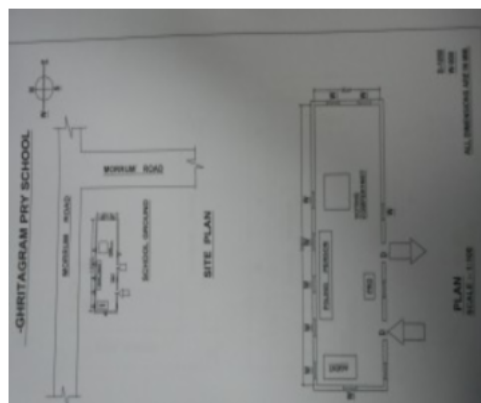

নির্বাচক নিবন্ধন আধিকারিকের স্বাক্ষর

Nazri Naksha

Google Map View

Polling Station Building Front View

Polling Station Front View

Cad View

Key MAP View

1 নাম : পাপিয়া ধল স্বামীর নাম: তপন ধল বাড়ির নং : গোকুলপুর বয়স : 27 লিঙ্গ : মহিলা	WUE2156370 ফটো উপলব্ধ	2 নাম : কাঞ্চন শীট পিতার নাম: মনুখ শীট বাড়ির নং : এন0243 বয়স : 23 লিঙ্গ : পুরুষ	WUE2384857 ফটো উপলব্ধ	3 নাম : বরুণ আড়ী পিতার নাম: নন্দ আড়ী বাড়ির নং : n0016 বয়স : 36 লিঙ্গ : পুরুষ	WUE1208099 ফটো উপলব্ধ
4 নাম : পুষ্প আড়ী স্বামীর নাম: তরুন আড়ী বাড়ির নং : n0016 বয়স : 29 লিঙ্গ : মহিলা	WUE2053197 ফটো উপলব্ধ	5 নাম : তরুন আড়ী পিতার নাম: নন্দ আড়ী বাড়ির নং : n0016 বয়স : 40 লিঙ্গ : পুরুষ	WUE1208057 ফটো উপলব্ধ	6 নাম : আরতি আড়ী স্বামীর নাম: নন্দ আড়ী বাড়ির নং : n0016 বয়স : 56 লিঙ্গ : মহিলা	WB/32/226/126131 ফটো উপলব্ধ
7 নাম : নন্দ আড়ী পিতার নাম: শম্ভু আড়ী বাড়ির নং : n0016 বয়স : 62 লিঙ্গ : পুরুষ	WB/32/226/126503 ফটো উপলব্ধ	8 নাম : রবি আড়ী পিতার নাম: হাগরু আড়ী বাড়ির নং : n0015 বয়স : 39 লিঙ্গ : পুরুষ	WUE1315217 ফটো উপলব্ধ	9 নাম : নয়ন আড়ী স্বামীর নাম: রবি আড়ী বাড়ির নং : n0015 বয়স : 38 লিঙ্গ : মহিলা	WUE1315209 ফটো উপলব্ধ
10 নাম : চঞ্চলা আড়ী স্বামীর নাম: লক্ষন আড়ী বাড়ির নং : n0015 বয়স : 33 লিঙ্গ : মহিলা	WUE1607654 ফটো উপলব্ধ	11 নাম : চন্দন দাসমাল্লা পিতার নাম: পরিমল দাসমাল্লা বাড়ির নং : এন0044 বয়স : 43 লিঙ্গ : মহিলা	WFY1366038 ফটো উপলব্ধ	12 নাম : লক্ষন আড়ী মায়ের নাম: সুখদা আড়ী বাড়ির নং : n0015 বয়স : 35 লিঙ্গ : পুরুষ	WUE1607662 ফটো উপলব্ধ
13 নাম : পুরবী দাস মাল্লা স্বামীর নাম: চন্দন দাস মাল্লা বাড়ির নং : এন0044 বয়স : 34 লিঙ্গ : মহিলা	WFY1776194 ফটো উপলব্ধ	14 নাম : সোনালী কর(প্রধান) স্বামীর নাম: রঞ্জিত কর বাড়ির নং : n0071 বয়স : 31 লিঙ্গ : মহিলা	WUE1782952 ফটো উপলব্ধ	15 নাম : মধুমিতা কর পিতার নাম: নারায়ণ চন্দ্র কর বাড়ির নং : এন0039 বয়স : 24 লিঙ্গ : মহিলা	WUE2459717 ফটো উপলব্ধ
16 নাম : দিলীপ কুমার কর পিতার নাম: অমল্য কর বাড়ির নং : n0071 বয়স : 68 লিঙ্গ : পুরুষ	WUE2256766 ফটো উপলব্ধ	17 নাম : জয়দেব কর পিতার নাম: অমল্য রতন কর বাড়ির নং : n0040 বয়স : 57 লিঙ্গ : পুরুষ	JQM2152155 ফটো উপলব্ধ	18 নাম : নয়ন কর পিতার নাম: অশোক কর বাড়ির নং : N0039 বয়স : 25 লিঙ্গ : পুরুষ	WUE2257723 ফটো উপলব্ধ
19 নাম : নিরঞ্জন কর পিতার নাম: ক্ষুদিরাম কর বাড়ির নং : n0056 বয়স : 72 লিঙ্গ : পুরুষ	WB/32/226/126324 ফটো উপলব্ধ	20 নাম : পরীবাল্য কর স্বামীর নাম: অমল্য কর বাড়ির নং : n0040 বয়স : 87 লিঙ্গ : মহিলা	WB/32/226/126454 ফটো উপলব্ধ	21 নাম : অনিতা কর স্বামীর নাম: সঞ্জয় কর বাড়ির নং : n0039 বয়স : 47 লিঙ্গ : মহিলা	JQM1885946 ফটো উপলব্ধ
22 নাম : মল্লিকা কর স্বামীর নাম: নারায়ন কর বাড়ির নং : n0039 বয়স : 53 লিঙ্গ : মহিলা	WB/32/226/126576 ফটো উপলব্ধ	23 নাম : নারায়নচন্দ্র কর পিতার নাম: নলিনী কর বাড়ির নং : n0039 বয়স : 58 লিঙ্গ : পুরুষ	WB/32/226/126405 ফটো উপলব্ধ	24 নাম : বুল্লি কর স্বামীর নাম: বিশ্বনাথ কর বাড়ির নং : n0007 বয়স : 37 লিঙ্গ : মহিলা	WUE0077552 ফটো উপলব্ধ
25 নাম : লক্ষী কর স্বামীর নাম: সুভাষ কর বাড়ির নং : n0007 বয়স : 59 লিঙ্গ : মহিলা	WB/32/226/126365 ফটো উপলব্ধ	26 নাম : চন্দন কর পিতার নাম: পঙ্কজ কর বাড়ির নং : n0007 বয়স : 33 লিঙ্গ : পুরুষ	WUE1487834 ফটো উপলব্ধ	27 নাম : শীতল কর পিতার নাম: পঙ্কজ কর বাড়ির নং : n0007 বয়স : 35 লিঙ্গ : পুরুষ	WUE1487826 ফটো উপলব্ধ
28 নাম : পঙ্কজ কর পিতার নাম: অমল্য কর বাড়ির নং : n0007 বয়স : 60 লিঙ্গ : পুরুষ	WUE1398494 ফটো উপলব্ধ	29 নাম : প্রিয়া কর স্বামীর নাম: জগদীশ কর বাড়ির নং : n0007 বয়স : 34 লিঙ্গ : মহিলা	WUE1487909 ফটো উপলব্ধ	30 নাম : জগদীশ কর পিতার নাম: সুভাষচন্দ্র কর বাড়ির নং : n0007 বয়স : 38 লিঙ্গ : পুরুষ	WUE0077537 ফটো উপলব্ধ