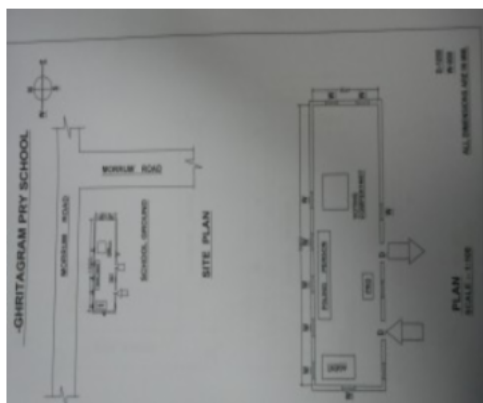

নির্বাচক নিবন্ধন আধিকারিকের স্বাক্ষর

Nazri Naksha

Google Map View

Polling Station Building Front View

Polling Station Front View

Cad View

Key MAP View

1 নাম : পাপিয়া ধল স্বামীর নাম: তপন ধল বাড়ির নং : গোকুলপুর বয়স : 27 লিঙ্গ : মহিলা	WUE2156370 ফটো উপলব্ধ	2 নাম : কাঞ্চন শীট পিতার নাম: মনুখ শীট বাড়ির নং : এন0243 বয়স : 23 লিঙ্গ : পুরুষ	WUE2384857 ফটো উপলব্ধ	3 নাম : বরুণ আড়ী পিতার নাম: নন্দ আড়ী বাড়ির নং : n0016 বয়স : 36 লিঙ্গ : পুরুষ	WUE1208099 ফটো উপলব্ধ
4 নাম : পুষ্প আড়ী স্বামীর নাম: তরুন আড়ী বাড়ির নং : n0016 বয়স : 29 লিঙ্গ : মহিলা	WUE2053197 ফটো উপলব্ধ	5 নাম : তরুন আড়ী পিতার নাম: নন্দ আড়ী বাড়ির নং : n0016 বয়স : 40 লিঙ্গ : পুরুষ	WUE1208057 ফটো উপলব্ধ	6 নাম : আরতি আড়ী স্বামীর নাম: নন্দ আড়ী বাড়ির নং : n0016 বয়স : 56 লিঙ্গ : মহিলা	WB/32/226/126131 ফটো উপলব্ধ
7 নাম : নন্দ আড়ী পিতার নাম: শম্ভু আড়ী বাড়ির নং : n0016 বয়স : 62 লিঙ্গ : পুরুষ	WB/32/226/126503 ফটো উপলব্ধ	8 নাম : রবি আড়ী পিতার নাম: হাগরু আড়ী বাড়ির নং : n0015 বয়স : 39 লিঙ্গ : পুরুষ	WUE1315217 ফটো উপলব্ধ	9 নাম : নয়ন আড়ী স্বামীর নাম: রবি আড়ী বাড়ির নং : n0015 বয়স : 38 লিঙ্গ : মহিলা	WUE1315209 ফটো উপলব্ধ
10 নাম : চঞ্চলা আড়ী স্বামীর নাম: লক্ষন আড়ী বাড়ির নং : n0015 বয়স : 33 লিঙ্গ : মহিলা	WUE1607654 ফটো উপলব্ধ	11 নাম : চন্দন দাসমাল্লা পিতার নাম: পরিমল দাসমাল্লা বাড়ির নং : এন0044 বয়স : 43 লিঙ্গ : মহিলা	WFY1366038 ফটো উপলব্ধ	12 নাম : লক্ষন আড়ী মায়ের নাম: সুখদা আড়ী বাড়ির নং : n0015 বয়স : 35 লিঙ্গ : পুরুষ	WUE1607662 ফটো উপলব্ধ
13 নাম : পুরবী দাস মাল্লা স্বামীর নাম: চন্দন দাস মাল্লা বাড়ির নং : এন0044 বয়স : 34 লিঙ্গ : মহিলা	WFY1776194 ফটো উপলব্ধ	14 নাম : সোনালী কর(প্রধান) স্বামীর নাম: রঞ্জিত কর বাড়ির নং : n0071 বয়স : 31 লিঙ্গ : মহিলা	WUE1782952 ফটো উপলব্ধ	15 নাম : মধুমিতা কর পিতার নাম: নারায়ণ চন্দ্র কর বাড়ির নং : এন0039 বয়স : 24 লিঙ্গ : মহিলা	WUE2459717 ফটো উপলব্ধ
16 নাম : দিলীপ কুমার কর পিতার নাম: অমল্য কর বাড়ির নং : n0071 বয়স : 68 লিঙ্গ : পুরুষ	WUE2256766 ফটো উপলব্ধ	17 নাম : জয়দেব কর পিতার নাম: অমল্য রতন কর বাড়ির নং : n0040 বয়স : 57 লিঙ্গ : পুরুষ	JQM2152155 ফটো উপলব্ধ	18 নাম : নয়ন কর পিতার নাম: অশোক কর বাড়ির নং : N0039 বয়স : 25 লিঙ্গ : পুরুষ	WUE2257723 ফটো উপলব্ধ
19 নাম : নিরঞ্জন কর পিতার নাম: ক্ষুদিরাম কর বাড়ির নং : n0056 বয়স : 72 লিঙ্গ : পুরুষ	WB/32/226/126324 ফটো উপলব্ধ	20 নাম : পরীবাল্য কর স্বামীর নাম: অমল্য কর বাড়ির নং : n0040 বয়স : 87 লিঙ্গ : মহিলা	WB/32/226/126454 ফটো উপলব্ধ	21 নাম : অনিতা কর স্বামীর নাম: সঞ্জয় কর বাড়ির নং : n0039 বয়স : 47 লিঙ্গ : মহিলা	JQM1885946 ফটো উপলব্ধ
22 নাম : মল্লিকা কর স্বামীর নাম: নারায়ন কর বাড়ির নং : n0039 বয়স : 53 লিঙ্গ : মহিলা	WB/32/226/126576 ফটো উপলব্ধ	23 নাম : নারায়নচন্দ্র কর পিতার নাম: নলিনী কর বাড়ির নং : n0039 বয়স : 58 লিঙ্গ : পুরুষ	WB/32/226/126405 ফটো উপলব্ধ	24 নাম : বুল্লি কর স্বামীর নাম: বিশ্বনাথ কর বাড়ির নং : n0007 বয়স : 37 লিঙ্গ : মহিলা	WUE0077552 ফটো উপলব্ধ
25 নাম : লক্ষী কর স্বামীর নাম: সুভাষ কর বাড়ির নং : n0007 বয়স : 59 লিঙ্গ : মহিলা	WB/32/226/126365 ফটো উপলব্ধ	26 নাম : চন্দন কর পিতার নাম: পঙ্কজ কর বাড়ির নং : n0007 বয়স : 33 লিঙ্গ : পুরুষ	WUE1487834 ফটো উপলব্ধ	27 নাম : শীতল কর পিতার নাম: পঙ্কজ কর বাড়ির নং : n0007 বয়স : 35 লিঙ্গ : পুরুষ	WUE1487826 ফটো উপলব্ধ
28 নাম : পঙ্কজ কর পিতার নাম: অমল্য কর বাড়ির নং : n0007 বয়স : 60 লিঙ্গ : পুরুষ	WUE1398494 ফটো উপলব্ধ	29 নাম : প্রিয়া কর স্বামীর নাম: জগদীশ কর বাড়ির নং : n0007 বয়স : 34 লিঙ্গ : মহিলা	WUE1487909 ফটো উপলব্ধ	30 নাম : জগদীশ কর পিতার নাম: সুভাষচন্দ্র কর বাড়ির নং : n0007 বয়স : 38 লিঙ্গ : পুরুষ	WUE0077537 ফটো উপলব্ধ