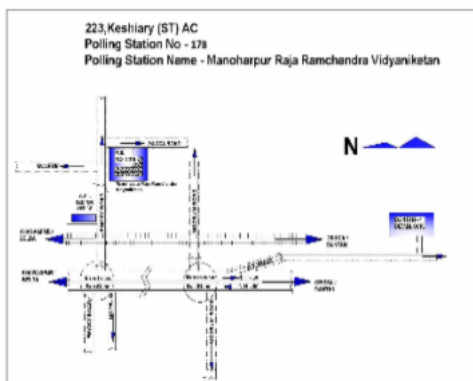

Nazri Naksha