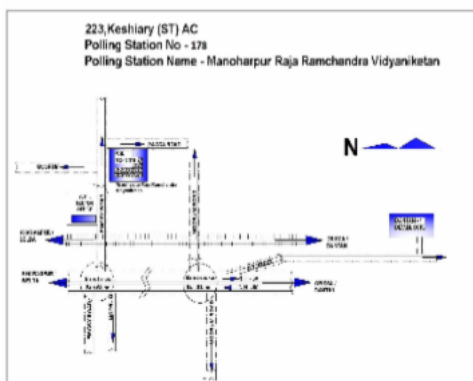

নির্বাচক নিবন্ধন আধিকারিকের স্বাক্ষর

Nazri Naksha

Google Map View

Polling Station Building Front View

Polling Station Front View

Cad View

Key MAP View

1 নাম : মজিনা বিবি স্বামীর নাম: সেক মুসলেম বাড়ির নং : n0009 বয়স : 60 লিঙ্গ : মহিলা	WB/32/228/084884	2 নাম : সেক মুজিবর পিতার নাম: সেক মুসলিম বাড়ির নং : n0009 বয়স : 36 লিঙ্গ : পুরুষ	WUE1271295	3 নাম : মমতাজ খাতুন পিতার নাম: সেক মুসলেম বাড়ির নং : n0009 বয়স : 28 লিঙ্গ : মহিলা	GJT2505691
4 নাম : মুসলেমা বিবি স্বামীর নাম: সেক মুজিবর বাড়ির নং : n0009 বয়স : 36 লিঙ্গ : মহিলা	WUE1271345	5 নাম : রুমা আড়ি পিতার নাম: কেদার আড়ি বাড়ির নং : এন0045 বয়স : 27 লিঙ্গ : মহিলা	WUE2129872	6 নাম : শিউলী ঘোড়াই আড়ি স্বামীর নাম: সমির আড়ি বাড়ির নং : এন0045 বয়স : 28 লিঙ্গ : মহিলা	WUE2129906
7 নাম : আরতি বেরা স্বামীর নাম: রবীন্দ্র বেরা বাড়ির নং : n0045 বয়স : 53 লিঙ্গ : মহিলা	GJT2178762	8 নাম : লক্ষ্মী আড়ি স্বামীর নাম: কেদার আড়ি বাড়ির নং : n0045 বয়স : 54 লিঙ্গ : মহিলা	WB/32/228/084385	9 নাম : কেদার আড়ি পিতার নাম: রাখাল আড়ি বাড়ির নং : n0045 বয়স : 60 লিঙ্গ : পুরুষ	WB/32/228/084426
10 নাম : রঘুনাথ বেরা পিতার নাম: রবীন্দ্র বেরা বাড়ির নং : না বয়স : 40 লিঙ্গ : পুরুষ	WUE1171321	11 নাম : সমির আড়ি পিতার নাম: কেদার আড়ি বাড়ির নং : n0045 বয়স : 36 লিঙ্গ : পুরুষ	WUE1271352	12 নাম : সুমিতা বেরা স্বামীর নাম: রঘুনাথ বেরা বাড়ির নং : n0045 বয়স : 35 লিঙ্গ : মহিলা	WUE1743061
13 নাম : বসন্ত কাপড়ি পিতার নাম: অক্ষয় কাপড়ি বাড়ির নং : n0025 বয়স : 42 লিঙ্গ : পুরুষ	GJT2132983	14 নাম : ঝর্ণা কাপড়ি স্বামীর নাম: অক্ষয় কাপড়ি বাড়ির নং : n0034 বয়স : 60 লিঙ্গ : মহিলা	WB/32/228/084719	15 নাম : রামেশ্বর কাপড়ি পিতার নাম: কৃষ্ণপ্রসাদ কাপড়ি বাড়ির নং : n0035 বয়স : 54 লিঙ্গ : পুরুষ	WB/32/228/084724
16 নাম : অনিরুদ্ধ কাপড়ি পিতার নাম: কৃষ্ণপ্রসাদ কাপড়ি বাড়ির নং : n0036 বয়স : 70 লিঙ্গ : পুরুষ	WB/32/228/084014	17 নাম : সুভদ্রা কাপড়ি স্বামীর নাম: কেদার কাপড়ি বাড়ির নং : n0037 বয়স : 56 লিঙ্গ : মহিলা	GJT2178804	18 নাম : বিশ্বমা কাপড়ি স্বামীর নাম: শশাঙ্ক কাপড়ি বাড়ির নং : n0038 বয়স : 51 লিঙ্গ : মহিলা	WB/32/228/084265
19 নাম : প্রদীপ কাপড়ি পিতার নাম: শশাঙ্ক কাপড়ি বাড়ির নং : n0037 বয়স : 27 লিঙ্গ : পুরুষ	WUE2063386	20 নাম : হেমন্ত কাপড়ি পিতার নাম: অক্ষয় কাপড়ি বাড়ির নং : n0036 বয়স : 38 লিঙ্গ : পুরুষ	GJT2506152	21 নাম : অর্ধেন্দু কাপড়ি পিতার নাম: কৃষ্ণপ্রসাদ কাপড়ি বাড়ির নং : n0036 বয়স : 66 লিঙ্গ : পুরুষ	WUE2210284
22 নাম : রীনা বেরা কাপড়ি স্বামীর নাম: গৌতম কাপড়ি বাড়ির নং : এন0035 বয়স : 27 লিঙ্গ : মহিলা	WUE2129930	23 নাম : মানিক কাপড়ি পিতার নাম: কৃষ্ণপ্রসাদ কাপড়ি বাড়ির নং : n0035 বয়স : 56 লিঙ্গ : পুরুষ	WB/32/228/084388	24 নাম : সর্বেশ্বর কাপড়ি পিতার নাম: রামেশ্বর কাপড়ি বাড়ির নং : n0035 বয়স : 25 লিঙ্গ : পুরুষ	WUE2286185
25 নাম : গৌতম কাপড়ি পিতার নাম: মানিক কাপড়ি বাড়ির নং : n0035 বয়স : 35 লিঙ্গ : পুরুষ	WUE1271311	26 নাম : নমিতা কাপড়ি স্বামীর নাম: স্বপন কাপড়ি বাড়ির নং : n0002 বয়স : 37 লিঙ্গ : মহিলা	GJT2561272	27 নাম : স্বপন কাপড়ি পিতার নাম: অনিরুদ্ধ কাপড়ি বাড়ির নং : n0002 বয়স : 43 লিঙ্গ : পুরুষ	GJT1410711
28 নাম : দেবলীনা বিশাই কাপড়ি স্বামীর নাম: বিশনাথ কাপড়ি বাড়ির নং : এন0039 বয়স : 25 লিঙ্গ : মহিলা	WUE2371607	29 নাম : বিশ্বনাথ কাপড়ি পিতার নাম: শংকর কাপড়ি বাড়ির নং : n0039 বয়স : 33 লিঙ্গ : পুরুষ	WUE1553767	30 নাম : শকুন্তলা কাপড়ি স্বামীর নাম: শংকর কাপড়ি বাড়ির নং : n0039 বয়স : 56 লিঙ্গ : মহিলা	WB/32/228/084720