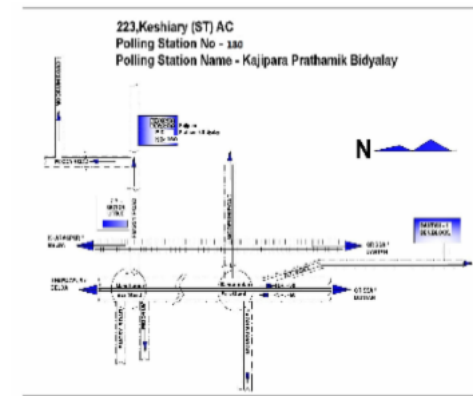

নির্বাচক নিবন্ধন আধিকারিকের স্বাক্ষর

Nazri Naksha

Google Map View

Polling Station Building Front View

Polling Station Front View

Cad View

Key MAP View

| | | | | | |
|--|--------------------------|---|--------------------------------|--|--------------------------------|
| 1 নাম : অঞ্জলী আহাড়ী স্বামীর নাম: সীমন্ত আহাড়ী বাড়ির নং : n0061 বয়স : 51 লিঙ্গ : মহিলা | GJT2412575 ফটো উপলব্ধ | 2 নাম : সুরেশ আহাড়ী পিতার নাম: শ্রীমন্ত আহাড়ী বাড়ির নং : n0061 বয়স : 31 লিঙ্গ : পুরুষ | WUE1664846 ফটো উপলব্ধ | 3 নাম : দীপক সিং পিতার নাম: শ্রীধর সিং বাড়ির নং : n0008 বয়স : 41 লিঙ্গ : পুরুষ | WUE0775734 ফটো উপলব্ধ |
| 4 নাম : শেফালী সিং স্বামীর নাম: বুলু সিং বাড়ির নং : n0008 বয়স : 47 লিঙ্গ : মহিলা | GJT1837210 ফটো উপলব্ধ | 5 নাম : বুলু সিং পিতার নাম: শ্রীধর সিং বাড়ির নং : n0008 বয়স : 50 লিঙ্গ : পুরুষ | GJT1837202 ফটো উপলব্ধ | 6 নাম : কৌশল্য সিং স্বামীর নাম: দীপক সিং বাড়ির নং : n0008 বয়স : 36 লিঙ্গ : মহিলা | WUE1554625 ফটো উপলব্ধ |
| 7 নাম : কৌশল্য সিং স্বামীর নাম: স্বপন সিং বাড়ির নং : n0008 বয়স : 45 লিঙ্গ : মহিলা | GJT1837228 ফটো উপলব্ধ | 8 নাম : লক্ষ্মী সিং স্বামীর নাম: শ্রীধর সিং বাড়ির নং : n0008 বয়স : 55 লিঙ্গ : মহিলা | GJT2180636 ফটো উপলব্ধ | 9 নাম : বেহলা সিং স্বামীর নাম: শ্রীধর সিং বাড়ির নং : n0008 বয়স : 57 লিঙ্গ : মহিলা | WB/32/228/081083 ফটো উপলব্ধ |
| 10 নাম : শিখা প্রামানিক (আহাড়ী) স্বামীর নাম: সুরেশ আহাড়ী বাড়ির নং : n0061 বয়স : 29 লিঙ্গ : মহিলা | WUE1839620 ফটো উপলব্ধ | 11 নাম : ভারতী আহাড়ী স্বামীর নাম: মিতন আহাড়ী বাড়ির নং : n0008 বয়স : 52 লিঙ্গ : মহিলা | WUE1839745 ফটো উপলব্ধ | 12 নাম : প্রশান্ত আহারী পিতার নাম: মিতন আহারী বাড়ির নং : এন0008 বয়স : 28 লিঙ্গ : পুরুষ | WUE2131217 ফটো উপলব্ধ |
| 13 নাম : সুশান্ত আহাড়ী পিতার নাম: মিতন আহাড়ী বাড়ির নং : n0008 বয়স : 32 লিঙ্গ : পুরুষ | WUE1839653 ফটো উপলব্ধ | 14 নাম : সুরজিৎ আহাড়ী পিতার নাম: শ্রীমন্ত আহাড়ী বাড়ির নং : n0061 বয়স : 30 লিঙ্গ : পুরুষ | WUE1839703 ফটো উপলব্ধ | 15 নাম : মিতন আহাড়ী পিতার নাম: ভানু আহাড়ী বাড়ির নং : n0008 বয়স : 58 লিঙ্গ : পুরুষ | WUE1839752 ফটো উপলব্ধ |
| 16 নাম : বীরবর সিং পিতার নাম: স্বপন সিং বাড়ির নং : এন0008 বয়স : 23 লিঙ্গ : পুরুষ | WUE2495018 ফটো উপলব্ধ | 17 নাম : ঘনশ্যাম সিং পিতার নাম: বুলু সিং বাড়ির নং : এন0008 বয়স : 22 লিঙ্গ : পুরুষ | WUE2495042 ফটো উপলব্ধ | 18 নাম : বেলাবতী সিং স্বামীর নাম: সূর্য্য কান্ত সিং বাড়ির নং : এন0008 বয়স : 23 লিঙ্গ : মহিলা | WUE2498343 ফটো উপলব্ধ |
| 19 নাম : গঙ্গা আহাড়ী স্বামীর নাম: সুরজিৎ আহাড়ী বাড়ির নং : এন0061 বয়স : 24 লিঙ্গ : মহিলা | WUE2372217 ফটো উপলব্ধ | 20 নাম : মিতালী আহাড়ী স্বামীর নাম: সুশান্ত আহাড়ী বাড়ির নং : এন0008 বয়স : 30 লিঙ্গ : মহিলা | WUE2372241 ফটো উপলব্ধ | 21 নাম : সূর্য্যকান্ত সিং পিতার নাম: বুলু সিং বাড়ির নং : নং1451 বয়স : 25 লিঙ্গ : পুরুষ | WUE2555340 ফটো উপলব্ধ |
| 22 নাম : বিশ্বজিৎ কর পিতার নাম: বিদ্যুত কর বাড়ির নং : এন0039 বয়স : 26 লিঙ্গ : পুরুষ | WUE2130656 ফটো উপলব্ধ | 23 নাম : কবিতা কর স্বামীর নাম: বিদ্যুত কর বাড়ির নং : n0039 বয়স : 43 লিঙ্গ : মহিলা | GJT2180487 ফটো উপলব্ধ | 24 নাম : সুকুমার কর পিতার নাম: কেদার কর বাড়ির নং : n0039 বয়স : 32 লিঙ্গ : পুরুষ | WUE1554468 ফটো উপলব্ধ |
| 25 নাম : সন্দ্যা কর স্বামীর নাম: নন্দলাল কর বাড়ির নং : n0039 বয়স : 45 লিঙ্গ : মহিলা | GJT1836972 ফটো উপলব্ধ | 26 নাম : নন্দলাল কর পিতার নাম: বিজয় কৃষ্ণ কর বাড়ির নং : n0039 বয়স : 50 লিঙ্গ : পুরুষ | WUE2584472 ফটো উপলব্ধ | 27 নাম : মমতা কর(সিংহ) স্বামীর নাম: তুফান কর বাড়ির নং : n0039 বয়স : 36 লিঙ্গ : মহিলা | WUE1271881 ফটো উপলব্ধ |
| 28 নাম : তুফান কর পিতার নাম: পঞ্চানন কর বাড়ির নং : n0039 বয়স : 41 লিঙ্গ : পুরুষ | GJT2412583 ফটো উপলব্ধ | 29 নাম : মাধবীরানী কর স্বামীর নাম: পঞ্চানন কর বাড়ির নং : n0039 বয়স : 67 লিঙ্গ : মহিলা | WB/32/228/081473 ফটো উপলব্ধ | 30 নাম : ভবানী দুয়ারী (কর) স্বামীর নাম: রাজেশ কর বাড়ির নং : n0039 বয়স : 31 লিঙ্গ : মহিলা | WUE1664853 ফটো উপলব্ধ |