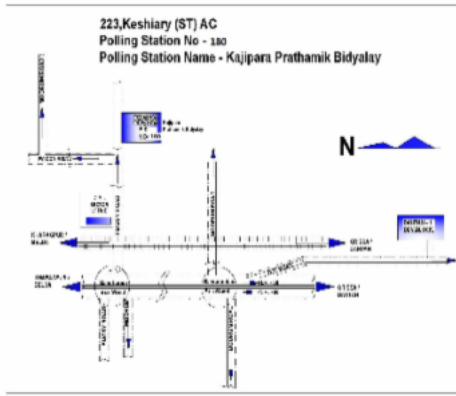

Nazri Naksha