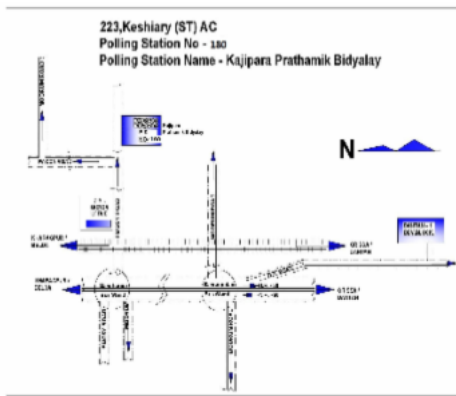

নির্বাচক নিবন্ধন আধিকারিকের স্বাক্ষর

Nazri Naksha

Google Map View

Polling Station Building Front View

Polling Station Front View

Cad View

Key MAP View

| | | | | | |
|--|--------------------------|---|--------------------------------|--|--------------------------------|
| 1 নাম : অঞ্জলী আহাড়ী স্বামীর নাম: সীমন্ত আহাড়ী বাড়ির নং : n0061 বয়স : 51 লিঙ্গ : মহিলা | GJT2412575 ফটো উপলব্ধ | 2 নাম : সুরেশ আহাড়ী পিতার নাম: শ্রীমন্ত আহাড়ী বাড়ির নং : n0061 বয়স : 31 লিঙ্গ : পুরুষ | WUE1664846 ফটো উপলব্ধ | 3 নাম : দীপক সিং পিতার নাম: শ্রীধর সিং বাড়ির নং : n0008 বয়স : 41 লিঙ্গ : পুরুষ | WUE0775734 ফটো উপলব্ধ |
| 4 নাম : শেফালী সিং স্বামীর নাম: বুলু সিং বাড়ির নং : n0008 বয়স : 47 লিঙ্গ : মহিলা | GJT1837210 ফটো উপলব্ধ | 5 নাম : বুলু সিং পিতার নাম: শ্রীধর সিং বাড়ির নং : n0008 বয়স : 50 লিঙ্গ : পুরুষ | GJT1837202 ফটো উপলব্ধ | 6 নাম : কৌশল্য সিং স্বামীর নাম: দীপক সিং বাড়ির নং : n0008 বয়স : 36 লিঙ্গ : মহিলা | WUE1554625 ফটো উপলব্ধ |
| 7 নাম : কৌশল্য সিং স্বামীর নাম: স্বপন সিং বাড়ির নং : n0008 বয়স : 45 লিঙ্গ : মহিলা | GJT1837228 ফটো উপলব্ধ | 8 নাম : লক্ষ্মী সিং স্বামীর নাম: শ্রীধর সিং বাড়ির নং : n0008 বয়স : 55 লিঙ্গ : মহিলা | GJT2180636 ফটো উপলব্ধ | 9 নাম : বেহলা সিং স্বামীর নাম: শ্রীধর সিং বাড়ির নং : n0008 বয়স : 57 লিঙ্গ : মহিলা | WB/32/228/081083 ফটো উপলব্ধ |
| 10 নাম : শিখা প্রামানিক (আহাড়ী) স্বামীর নাম: সুরেশ আহাড়ী বাড়ির নং : n0061 বয়স : 29 লিঙ্গ : মহিলা | WUE1839620 ফটো উপলব্ধ | 11 নাম : ভারতী আহাড়ী স্বামীর নাম: মিতন আহাড়ী বাড়ির নং : n0008 বয়স : 52 লিঙ্গ : মহিলা | WUE1839745 ফটো উপলব্ধ | 12 নাম : প্রশান্ত আহারী পিতার নাম: মিতন আহারী বাড়ির নং : এন0008 বয়স : 28 লিঙ্গ : পুরুষ | WUE2131217 ফটো উপলব্ধ |
| 13 নাম : সুশান্ত আহাড়ী পিতার নাম: মিতন আহাড়ী বাড়ির নং : n0008 বয়স : 32 লিঙ্গ : পুরুষ | WUE1839653 ফটো উপলব্ধ | 14 নাম : সুরজিৎ আহাড়ী পিতার নাম: শ্রীমন্ত আহাড়ী বাড়ির নং : n0061 বয়স : 30 লিঙ্গ : পুরুষ | WUE1839703 ফটো উপলব্ধ | 15 নাম : মিতন আহাড়ী পিতার নাম: ভানু আহাড়ী বাড়ির নং : n0008 বয়স : 58 লিঙ্গ : পুরুষ | WUE1839752 ফটো উপলব্ধ |
| 16 নাম : বীরবর সিং পিতার নাম: স্বপন সিং বাড়ির নং : এন0008 বয়স : 23 লিঙ্গ : পুরুষ | WUE2495018 ফটো উপলব্ধ | 17 নাম : ঘনশ্যাম সিং পিতার নাম: বুলু সিং বাড়ির নং : এন0008 বয়স : 22 লিঙ্গ : পুরুষ | WUE2495042 ফটো উপলব্ধ | 18 নাম : বেলাবতী সিং স্বামীর নাম: সূর্য্য কান্ত সিং বাড়ির নং : এন0008 বয়স : 23 লিঙ্গ : মহিলা | WUE2498343 ফটো উপলব্ধ |
| 19 নাম : গঙ্গা আহাড়ী স্বামীর নাম: সুরজিৎ আহাড়ী বাড়ির নং : এন0061 বয়স : 24 লিঙ্গ : মহিলা | WUE2372217 ফটো উপলব্ধ | 20 নাম : মিতালী আহাড়ী স্বামীর নাম: সুশান্ত আহাড়ী বাড়ির নং : এন0008 বয়স : 30 লিঙ্গ : মহিলা | WUE2372241 ফটো উপলব্ধ | 21 নাম : সূর্য্যকান্ত সিং পিতার নাম: বুলু সিং বাড়ির নং : নং1451 বয়স : 25 লিঙ্গ : পুরুষ | WUE2555340 ফটো উপলব্ধ |
| 22 নাম : বিশ্বজিৎ কর পিতার নাম: বিদ্যুত কর বাড়ির নং : এন0039 বয়স : 26 লিঙ্গ : পুরুষ | WUE2130656 ফটো উপলব্ধ | 23 নাম : কবিতা কর স্বামীর নাম: বিদ্যুত কর বাড়ির নং : n0039 বয়স : 43 লিঙ্গ : মহিলা | GJT2180487 ফটো উপলব্ধ | 24 নাম : সুকুমার কর পিতার নাম: কেদার কর বাড়ির নং : n0039 বয়স : 32 লিঙ্গ : পুরুষ | WUE1554468 ফটো উপলব্ধ |
| 25 নাম : সন্দ্যা কর স্বামীর নাম: নন্দলাল কর বাড়ির নং : n0039 বয়স : 45 লিঙ্গ : মহিলা | GJT1836972 ফটো উপলব্ধ | 26 নাম : নন্দলাল কর পিতার নাম: বিজয় কৃষ্ণ কর বাড়ির নং : n0039 বয়স : 50 লিঙ্গ : পুরুষ | WUE2584472 ফটো উপলব্ধ | 27 নাম : মমতা কর(সিংহ) স্বামীর নাম: তুফান কর বাড়ির নং : n0039 বয়স : 36 লিঙ্গ : মহিলা | WUE1271881 ফটো উপলব্ধ |
| 28 নাম : তুফান কর পিতার নাম: পঞ্চানন কর বাড়ির নং : n0039 বয়স : 41 লিঙ্গ : পুরুষ | GJT2412583 ফটো উপলব্ধ | 29 নাম : মাধবীরানী কর স্বামীর নাম: পঞ্চানন কর বাড়ির নং : n0039 বয়স : 67 লিঙ্গ : মহিলা | WB/32/228/081473 ফটো উপলব্ধ | 30 নাম : ভবানী দুয়ারী (কর) স্বামীর নাম: রাজেশ কর বাড়ির নং : n0039 বয়স : 31 লিঙ্গ : মহিলা | WUE1664853 ফটো উপলব্ধ |