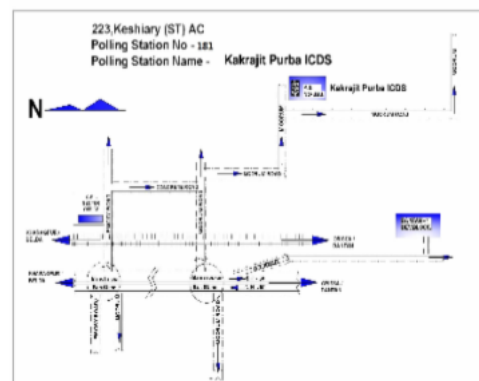

নির্বাচক নিবন্ধন আধিকারিকের স্বাক্ষর

Nazri Naksha

Google Map View

Polling Station Building Front View

Polling Station Front View

Cad View

Key MAP View

বিধানসভা নির্বাচনক্ষেত্রের নং, নাম : 223-কেশিয়াড়া
ভাগ নং, নাম : 1-কাকরাজিত(পূর্ব)