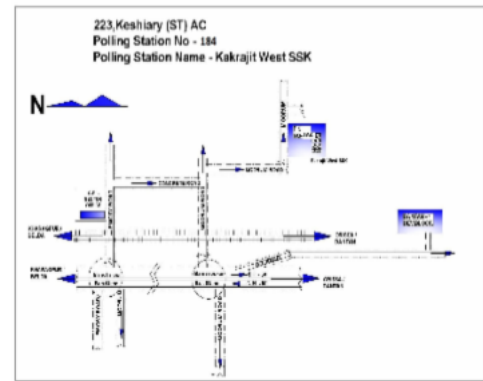

নির্বাচক নিবন্ধন আধিকারিকের স্বাক্ষর

Nazri Naksha

Google Map View

Polling Station Building Front View

Polling Station Front View

Cad View

Key MAP View

1	WB/32/228/102175	নাম : অঞ্জলী ওবা স্বামীর নাম: অশোক ওবা বাড়ির নং : n0145 বয়স : 58 লিঙ্গ : মহিলা	ফটো উপলব্ধ	2	WB/32/228/102170	নাম : অশোক ওবা পিতার নাম: নাকফুড়ি ওবা বাড়ির নং : n0145 বয়স : 62 লিঙ্গ : পুরুষ	ফটো উপলব্ধ	3	WB/32/228/102144	নাম : ভারতী দলাই পিতার নাম: অবিলাশ দলাই বাড়ির নং : n0145 বয়স : 61 লিঙ্গ : মহিলা	ফটো উপলব্ধ
4	WUE1556810	নাম : বীনা প্রধান(ওবা) স্বামীর নাম: কমল ওবা বাড়ির নং : n0145 বয়স : 35 লিঙ্গ : মহিলা	ফটো উপলব্ধ	5	GJT2563021	নাম : কমল ওবা পিতার নাম: অশোক ওবা বাড়ির নং : n0145 বয়স : 38 লিঙ্গ : পুরুষ	ফটো উপলব্ধ	6	WUE1556570	নাম : সবিতা ওবা স্বামীর নাম: অমল ওবা বাড়ির নং : n0145 বয়স : 39 লিঙ্গ : মহিলা	ফটো উপলব্ধ
7	GJT2507895	নাম : অমল ওবা পিতার নাম: অশোক ওবা বাড়ির নং : n0145 বয়স : 40 লিঙ্গ : পুরুষ	ফটো উপলব্ধ	8	WUE1744226	নাম : সূর্য কান্ত কুন্ডু পিতার নাম: মদন কুন্ডু বাড়ির নং : n0133 বয়স : 34 লিঙ্গ : পুরুষ	ফটো উপলব্ধ	9	WUE1199512	নাম : পূর্ণচন্দ্র কুন্ডু পিতার নাম: শ্রীপতি কুন্ডু বাড়ির নং : n0133 বয়স : 39 লিঙ্গ : পুরুষ	ফটো উপলব্ধ
10	GJT2507671	নাম : সন্ধ্যা কুন্ডু স্বামীর নাম: অমল কুন্ডু বাড়ির নং : n0133 বয়স : 40 লিঙ্গ : মহিলা	ফটো উপলব্ধ	11	GJT2413391	নাম : আরতি কুন্ডু স্বামীর নাম: প্রদীপ কুন্ডু বাড়ির নং : n0133 বয়স : 45 লিঙ্গ : মহিলা	ফটো উপলব্ধ	12	GJT2183747	নাম : অমল কুণ্ডু পিতার নাম: শ্রীপতি কুণ্ডু বাড়ির নং : n0133 বয়স : 44 লিঙ্গ : পুরুষ	ফটো উপলব্ধ
13	WB/32/228/102435	নাম : প্রদীপ কুণ্ডু পিতার নাম: শ্রীপতি কুণ্ডু বাড়ির নং : n0133 বয়স : 54 লিঙ্গ : পুরুষ	ফটো উপলব্ধ	14	WB/32/228/102500	নাম : গীতা কুণ্ডু স্বামীর নাম: মদন কুণ্ডু বাড়ির নং : n0133 বয়স : 55 লিঙ্গ : মহিলা	ফটো উপলব্ধ	15	WB/32/228/102499	নাম : মদন কুণ্ডু পিতার নাম: শ্রীপতি কুণ্ডু বাড়ির নং : n0133 বয়স : 58 লিঙ্গ : পুরুষ	ফটো উপলব্ধ
16	WUE2262137	নাম : অভিজীত কুণ্ডু পিতার নাম: প্রদীপ কুণ্ডু বাড়ির নং : N0133 বয়স : 26 লিঙ্গ : পুরুষ	ফটো উপলব্ধ	17	WUE2373256	নাম : তন্ময় কুণ্ডু পিতার নাম: অমল কুণ্ডু বাড়ির নং : এন0133 বয়স : 24 লিঙ্গ : পুরুষ	ফটো উপলব্ধ	18	WUE1841865	নাম : রামচন্দ্র কুন্ডু পিতার নাম: জীবন কুন্ডু বাড়ির নং : n0133 বয়স : 58 লিঙ্গ : পুরুষ	ফটো উপলব্ধ
19	WUE1841873	নাম : রাধা রানী কুন্ডু স্বামীর নাম: রামচন্দ্র কুন্ডু বাড়ির নং : n0133 বয়স : 50 লিঙ্গ : মহিলা	ফটো উপলব্ধ	20	WUE2135481	নাম : ময়না কুণ্ডু স্বামীর নাম: পূর্ণ চন্দ্র কুণ্ডু বাড়ির নং : এন0133 বয়স : 41 লিঙ্গ : মহিলা	ফটো উপলব্ধ	21	WUE2373264	নাম : গীতাজলী কুণ্ডু স্বামীর নাম: সূর্যকান্ত কুণ্ডু বাড়ির নং : এন0133 বয়স : 26 লিঙ্গ : মহিলা	ফটো উপলব্ধ
22	WUE2571115	নাম : চিন্ময় কুণ্ডু পিতার নাম: অমল কুণ্ডু বাড়ির নং : এন0133 বয়স : 21 লিঙ্গ : পুরুষ	ফটো উপলব্ধ	23	WUE1362524	নাম : কৃষ্ণা কাপড়ী স্বামীর নাম: সুধাবিন্দু কাপড়ী বাড়ির নং : n0098 বয়স : 34 লিঙ্গ : মহিলা	ফটো উপলব্ধ	24	WB/32/228/102438	নাম : সুধাবিন্দু কাপড়ী পিতার নাম: অবনী কাপড়ী বাড়ির নং : n0098 বয়স : 51 লিঙ্গ : পুরুষ	ফটো উপলব্ধ
25	WB/32/228/102433	নাম : গীতা কাপড়ী স্বামীর নাম: অবনী কাপড়ী বাড়ির নং : n0098 বয়স : 68 লিঙ্গ : মহিলা	ফটো উপলব্ধ	26	WB/32/228/102537	নাম : অবনী কাপড়ী পিতার নাম: হর কাপড়ী বাড়ির নং : n0098 বয়স : 77 লিঙ্গ : পুরুষ	ফটো উপলব্ধ	27	WUE1274224	নাম : যশোদা কাপড়ী স্বামীর নাম: সুভাষ কাপড়ী বাড়ির নং : n0098 বয়স : 37 লিঙ্গ : মহিলা	ফটো উপলব্ধ
28	WUE1274216	নাম : সুভাষ কাপড়ী পিতার নাম: অবনী কাপড়ী বাড়ির নং : n0098 বয়স : 45 লিঙ্গ : পুরুষ	ফটো উপলব্ধ	29	WUE1666932	নাম : সালোমী কায়ম (সিং) স্বামীর নাম: সুবল সিং বাড়ির নং : n0072 বয়স : 31 লিঙ্গ : মহিলা	ফটো উপলব্ধ	30	WUE1362292	নাম : রবিন্দ্র কায়ম পিতার নাম: নায়মন কায়ম বাড়ির নং : n0072 বয়স : 34 লিঙ্গ : পুরুষ	ফটো উপলব্ধ