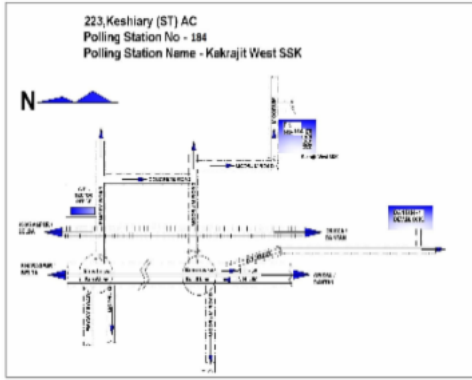

Nazri Naksha