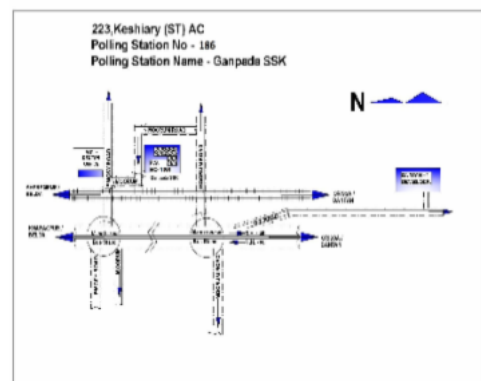

Key MAP View