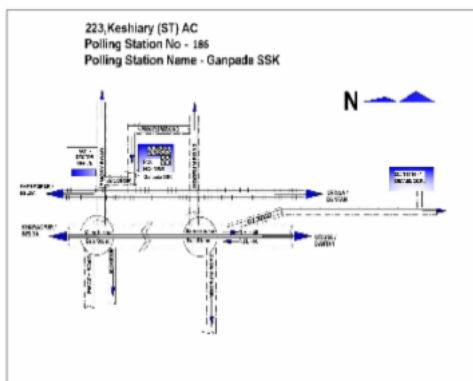

Nazri Naksha