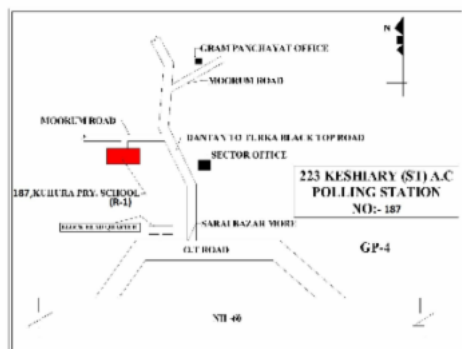

Nazri Naksha