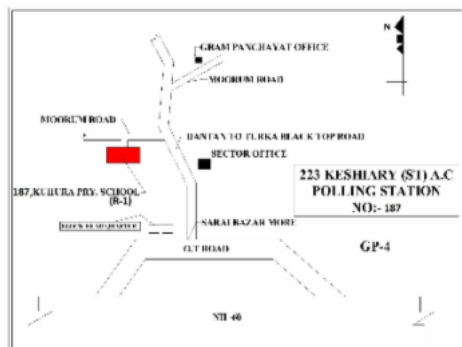

নির্বাচক নিবন্ধন আধিকারিকের স্বাক্ষর

Nazri Naksha

Google Map View

Polling Station Building Front View

Polling Station Front View

Cad View

Key MAP View

1 নাম : রাখী দে(সাঁউ) স্বামীর নাম: সুদীপ সাউ বাড়ির নং : এন0064 বয়স : 26 লিঙ্গ : মহিলা	WUE2162691 ফটো উপলব্ধ	2 নাম : বীনাপানি খাটুয়া স্বামীর নাম: সুনির্মল খাটুয়া বাড়ির নং : n0016 বয়স : 56 লিঙ্গ : মহিলা	WB/32/228/120416 ফটো উপলব্ধ	3 নাম : শক্তিধর খাটুয়া পিতার নাম: বিশম্ভর খাটুয়া বাড়ির নং : n0026 বয়স : 32 লিঙ্গ : পুরুষ	WUE1557941 ফটো উপলব্ধ
4 নাম : বুলুরানী খাটুয়া স্বামীর নাম: রাধামোহন খাটুয়া বাড়ির নং : n0004 বয়স : 77 লিঙ্গ : মহিলা	WB/32/228/120393 ফটো উপলব্ধ	5 নাম : পার্থ প্রতিম খাটুয়া পিতার নাম: প্রবোধচন্দ্র খাটুয়া বাড়ির নং : n0015 বয়স : 49 লিঙ্গ : পুরুষ	GJT1255033 ফটো উপলব্ধ	6 নাম : সুশোভন খাটুয়া পিতার নাম: স্বদেশরঞ্জন খাটুয়া বাড়ির নং : এন০০১১ বয়স : 22 লিঙ্গ : পুরুষ	WUE2501427 ফটো উপলব্ধ
7 নাম : কোয়েল খাটুয়া পিতার নাম: বংশীধর খাটুয়া বাড়ির নং : এন0017 বয়স : 23 লিঙ্গ : মহিলা	WUE2425627 ফটো উপলব্ধ	8 নাম : সুসমা মাইতি খাটুয়া স্বামীর নাম: অনুপম খাটুয়া বাড়ির নং : না বয়স : 30 লিঙ্গ : মহিলা	WUE2164150 ফটো উপলব্ধ	9 নাম : সরস্বতী খাটুয়া স্বামীর নাম: স্বদেশরঞ্জন খাটুয়া বাড়ির নং : n0011 বয়স : 48 লিঙ্গ : মহিলা	GJT1254812 ফটো উপলব্ধ
10 নাম : অর্পিতা খাটুয়া স্বামীর নাম: পার্থ প্রতিম খাটুয়া বাড়ির নং : n0015 বয়স : 45 লিঙ্গ : মহিলা	WUE1173590 ফটো উপলব্ধ	11 নাম : আরতি খাটুয়া স্বামীর নাম: প্রানকৃষ্ণ খাটুয়া বাড়ির নং : n0018 বয়স : 52 লিঙ্গ : মহিলা	GJT2185221 ফটো উপলব্ধ	12 নাম : প্রানকৃষ্ণ খাটুয়া পিতার নাম: শ্যাম খাটুয়া বাড়ির নং : n0018 বয়স : 58 লিঙ্গ : পুরুষ	WB/32/228/120301 ফটো উপলব্ধ
13 নাম : হৈমন্তি খাটুয়া স্বামীর নাম: বংশীধর খাটুয়া বাড়ির নং : n0017 বয়স : 50 লিঙ্গ : মহিলা	GJT2185247 ফটো উপলব্ধ	14 নাম : বংশীধর খাটুয়া পিতার নাম: রাইকিশোর খাটুয়া বাড়ির নং : n0017 বয়স : 59 লিঙ্গ : পুরুষ	WB/32/228/120437 ফটো উপলব্ধ	15 নাম : দীপ্তি খাটুয়া স্বামীর নাম: প্রবোধ খাটুয়া বাড়ির নং : n0015 বয়স : 73 লিঙ্গ : মহিলা	WB/32/228/120415 ফটো উপলব্ধ
16 নাম : শঙ্কাদীপ খাটুয়া পিতার নাম: গোলকবহারী খাটুয়া বাড়ির নং : n0013 বয়স : 36 লিঙ্গ : পুরুষ	WUE1668045 ফটো উপলব্ধ	17 নাম : সুতপা খাটুয়া স্বামীর নাম: গোলক বিহারী খাটুয়া বাড়ির নং : n0013 বয়স : 64 লিঙ্গ : মহিলা	WB/32/228/120304 ফটো উপলব্ধ	18 নাম : গোলকবিহারী খাটুয়া পিতার নাম: চারুচন্দ্র খাটুয়া বাড়ির নং : n0013 বয়স : 72 লিঙ্গ : পুরুষ	WB/32/228/120640 ফটো উপলব্ধ
19 নাম : প্রতিমা খাটুয়া স্বামীর নাম: প্রসুনকান্তি খাটুয়া বাড়ির নং : n0012 বয়স : 47 লিঙ্গ : মহিলা	GJT2185213 ফটো উপলব্ধ	20 নাম : প্রসুন খাটুয়া পিতার নাম: চারু খাটুয়া বাড়ির নং : n0012 বয়স : 58 লিঙ্গ : পুরুষ	WB/32/228/120504 ফটো উপলব্ধ	21 নাম : স্বদেশরঞ্জন খাটুয়া পিতার নাম: গুনাধর খাটুয়া বাড়ির নং : n0011 বয়স : 62 লিঙ্গ : পুরুষ	WB/32/228/120276 ফটো উপলব্ধ
22 নাম : বলা খাটুয়া স্বামীর নাম: সত্যরঞ্জন খাটুয়া বাড়ির নং : n0010 বয়স : 54 লিঙ্গ : মহিলা	WB/32/228/120444 ফটো উপলব্ধ	23 নাম : সত্যরঞ্জন খাটুয়া পিতার নাম: গুনাধর খাটুয়া বাড়ির নং : n0010 বয়স : 66 লিঙ্গ : পুরুষ	WB/32/228/120327 ফটো উপলব্ধ	24 নাম : অনুপম খাটুয়া পিতার নাম: চিত্তরঞ্জন খাটুয়া বাড়ির নং : এন0009 বয়স : 45 লিঙ্গ : পুরুষ	GJT2185205 ফটো উপলব্ধ
25 নাম : রেখা রানী খাটুয়া স্বামীর নাম: চিত্তরঞ্জন খাটুয়া বাড়ির নং : n0009 বয়স : 63 লিঙ্গ : মহিলা	WUE2535284 ফটো উপলব্ধ	26 নাম : চিত্তরঞ্জন খাটুয়া পিতার নাম: গুনাধর খাটুয়া বাড়ির নং : n0009 বয়স : 70 লিঙ্গ : পুরুষ	WUE2535276 ফটো উপলব্ধ	27 নাম : বিপ্লব খাটুয়া পিতার নাম: আশিষ খাটুয়া বাড়ির নং : n0004 বয়স : 34 লিঙ্গ : পুরুষ	WUE1667997 ফটো উপলব্ধ
28 নাম : চণ্ডীরানী খাটুয়া স্বামীর নাম: আশীষ খাটুয়া বাড়ির নং : n0004 বয়স : 56 লিঙ্গ : মহিলা	WB/32/228/120394 ফটো উপলব্ধ	29 নাম : আশীষ খাটুয়া পিতার নাম: রাধামোহন খাটুয়া বাড়ির নং : n0004 বয়স : 62 লিঙ্গ : পুরুষ	WB/32/228/120331 ফটো উপলব্ধ	30 নাম : শ্রদ্ধাঞ্জলী খাটুয়া স্বামীর নাম: শক্তিধর খাটুয়া বাড়ির নং : এন0026 বয়স : 31 লিঙ্গ : মহিলা	WUE1668052 ফটো উপলব্ধ