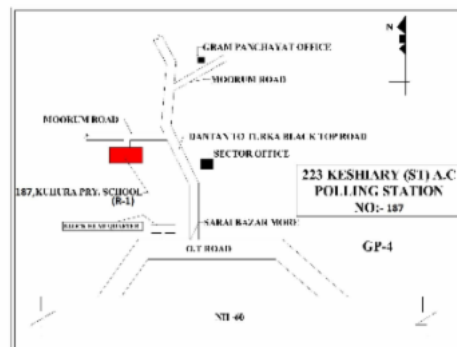

নির্বাচক নিবন্ধন আধিকারিকের স্বাক্ষর

Nazri Naksha

Google Map View

Polling Station Building Front View

Polling Station Front View

Cad View

Key MAP View

1 নাম : রাখী দে(সাঁউ) স্বামীর নাম: সুদীপ সাউ বাড়ির নং : এন0064 বয়স : 26 লিঙ্গ : মহিলা	WUE2162691 ফটো উপলব্ধ	2 নাম : বীনাপানি খাটুয়া স্বামীর নাম: সুনির্মল খাটুয়া বাড়ির নং : n0016 বয়স : 56 লিঙ্গ : মহিলা	WB/32/228/120416 ফটো উপলব্ধ	3 নাম : শক্তিধর খাটুয়া পিতার নাম: বিশম্ভর খাটুয়া বাড়ির নং : n0026 বয়স : 32 লিঙ্গ : পুরুষ	WUE1557941 ফটো উপলব্ধ
4 নাম : বুলুরানী খাটুয়া স্বামীর নাম: রাধামোহন খাটুয়া বাড়ির নং : n0004 বয়স : 77 লিঙ্গ : মহিলা	WB/32/228/120393 ফটো উপলব্ধ	5 নাম : পার্থ প্রতিম খাটুয়া পিতার নাম: প্রবোধচন্দ্র খাটুয়া বাড়ির নং : n0015 বয়স : 49 লিঙ্গ : পুরুষ	GJT1255033 ফটো উপলব্ধ	6 নাম : সুশোভন খাটুয়া পিতার নাম: স্বদেশরঞ্জন খাটুয়া বাড়ির নং : এন০০১১ বয়স : 22 লিঙ্গ : পুরুষ	WUE2501427 ফটো উপলব্ধ
7 নাম : কোয়েল খাটুয়া পিতার নাম: বংশীধর খাটুয়া বাড়ির নং : এন0017 বয়স : 23 লিঙ্গ : মহিলা	WUE2425627 ফটো উপলব্ধ	8 নাম : সুসমা মাইতি খাটুয়া স্বামীর নাম: অনুপম খাটুয়া বাড়ির নং : না বয়স : 30 লিঙ্গ : মহিলা	WUE2164150 ফটো উপলব্ধ	9 নাম : সরস্বতী খাটুয়া স্বামীর নাম: স্বদেশরঞ্জন খাটুয়া বাড়ির নং : n0011 বয়স : 48 লিঙ্গ : মহিলা	GJT1254812 ফটো উপলব্ধ
10 নাম : অর্পিতা খাটুয়া স্বামীর নাম: পার্থ প্রতিম খাটুয়া বাড়ির নং : n0015 বয়স : 45 লিঙ্গ : মহিলা	WUE1173590 ফটো উপলব্ধ	11 নাম : আরতি খাটুয়া স্বামীর নাম: প্রানকৃষ্ণ খাটুয়া বাড়ির নং : n0018 বয়স : 52 লিঙ্গ : মহিলা	GJT2185221 ফটো উপলব্ধ	12 নাম : প্রানকৃষ্ণ খাটুয়া পিতার নাম: শ্যাম খাটুয়া বাড়ির নং : n0018 বয়স : 58 লিঙ্গ : পুরুষ	WB/32/228/120301 ফটো উপলব্ধ
13 নাম : হৈমন্তি খাটুয়া স্বামীর নাম: বংশীধর খাটুয়া বাড়ির নং : n0017 বয়স : 50 লিঙ্গ : মহিলা	GJT2185247 ফটো উপলব্ধ	14 নাম : বংশীধর খাটুয়া পিতার নাম: রাইকিশোর খাটুয়া বাড়ির নং : n0017 বয়স : 59 লিঙ্গ : পুরুষ	WB/32/228/120437 ফটো উপলব্ধ	15 নাম : দীপ্তি খাটুয়া স্বামীর নাম: প্রবোধ খাটুয়া বাড়ির নং : n0015 বয়স : 73 লিঙ্গ : মহিলা	WB/32/228/120415 ফটো উপলব্ধ
16 নাম : শঙ্কাদীপ খাটুয়া পিতার নাম: গোলকবহারী খাটুয়া বাড়ির নং : n0013 বয়স : 36 লিঙ্গ : পুরুষ	WUE1668045 ফটো উপলব্ধ	17 নাম : সুতপা খাটুয়া স্বামীর নাম: গোলক বিহারী খাটুয়া বাড়ির নং : n0013 বয়স : 64 লিঙ্গ : মহিলা	WB/32/228/120304 ফটো উপলব্ধ	18 নাম : গোলকবিহারী খাটুয়া পিতার নাম: চারুচন্দ্র খাটুয়া বাড়ির নং : n0013 বয়স : 72 লিঙ্গ : পুরুষ	WB/32/228/120640 ফটো উপলব্ধ
19 নাম : প্রতিমা খাটুয়া স্বামীর নাম: প্রসুনকান্তি খাটুয়া বাড়ির নং : n0012 বয়স : 47 লিঙ্গ : মহিলা	GJT2185213 ফটো উপলব্ধ	20 নাম : প্রসুন খাটুয়া পিতার নাম: চারু খাটুয়া বাড়ির নং : n0012 বয়স : 58 লিঙ্গ : পুরুষ	WB/32/228/120504 ফটো উপলব্ধ	21 নাম : স্বদেশরঞ্জন খাটুয়া পিতার নাম: গুনাধর খাটুয়া বাড়ির নং : n0011 বয়স : 62 লিঙ্গ : পুরুষ	WB/32/228/120276 ফটো উপলব্ধ
22 নাম : বলা খাটুয়া স্বামীর নাম: সত্যরঞ্জন খাটুয়া বাড়ির নং : n0010 বয়স : 54 লিঙ্গ : মহিলা	WB/32/228/120444 ফটো উপলব্ধ	23 নাম : সত্যরঞ্জন খাটুয়া পিতার নাম: গুনাধর খাটুয়া বাড়ির নং : n0010 বয়স : 66 লিঙ্গ : পুরুষ	WB/32/228/120327 ফটো উপলব্ধ	24 নাম : অনুপম খাটুয়া পিতার নাম: চিত্তরঞ্জন খাটুয়া বাড়ির নং : এন0009 বয়স : 45 লিঙ্গ : পুরুষ	GJT2185205 ফটো উপলব্ধ
25 নাম : রেখা রানী খাটুয়া স্বামীর নাম: চিত্তরঞ্জন খাটুয়া বাড়ির নং : n0009 বয়স : 63 লিঙ্গ : মহিলা	WUE2535284 ফটো উপলব্ধ	26 নাম : চিত্তরঞ্জন খাটুয়া পিতার নাম: গুনাধর খাটুয়া বাড়ির নং : n0009 বয়স : 70 লিঙ্গ : পুরুষ	WUE2535276 ফটো উপলব্ধ	27 নাম : বিপ্লব খাটুয়া পিতার নাম: আশিষ খাটুয়া বাড়ির নং : n0004 বয়স : 34 লিঙ্গ : পুরুষ	WUE1667997 ফটো উপলব্ধ
28 নাম : চণ্ডীরানী খাটুয়া স্বামীর নাম: আশীষ খাটুয়া বাড়ির নং : n0004 বয়স : 56 লিঙ্গ : মহিলা	WB/32/228/120394 ফটো উপলব্ধ	29 নাম : আশীষ খাটুয়া পিতার নাম: রাধামোহন খাটুয়া বাড়ির নং : n0004 বয়স : 62 লিঙ্গ : পুরুষ	WB/32/228/120331 ফটো উপলব্ধ	30 নাম : শ্রদ্ধাঞ্জলী খাটুয়া স্বামীর নাম: শক্তিধর খাটুয়া বাড়ির নং : এন0026 বয়স : 31 লিঙ্গ : মহিলা	WUE1668052 ফটো উপলব্ধ