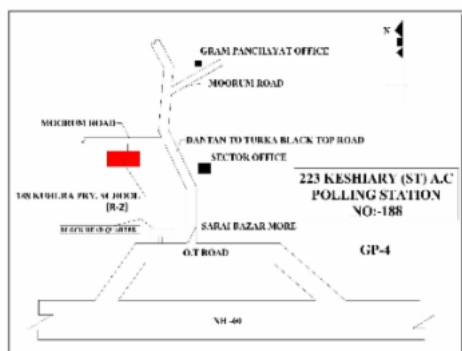

নির্বাচক নিবন্ধন আধিকারিকের স্বাক্ষর

Nazri Naksha

Google Map View

Polling Station Building Front View

Polling Station Front View

Cad View

Key MAP View

1 নাম : অবৈদন বিবি স্বামীর নাম: সেক নাউসার বাড়ির নং : এন107 বয়স : 37 লিঙ্গ : মহিলা	WUE1275106 ফটো উপলব্ধ	2 নাম : সেক মুহা পিতার নাম: সেক কাশেম বাড়ির নং : n0051 বয়স : 31 লিঙ্গ : পুরুষ	WUE1668409 ফটো উপলব্ধ	3 নাম : বিবিসমিরন পিতার নাম: কবির খাঁ বাড়ির নং : n0053 বয়স : 57 লিঙ্গ : মহিলা	WB/32/228/123113 ফটো উপলব্ধ
4 নাম : কিসমাতুন বিবি স্বামীর নাম: সেক মনসুর বাড়ির নং : এন110 বয়স : 35 লিঙ্গ : মহিলা	WUE1275163 ফটো উপলব্ধ	5 নাম : সেক মনসুর পিতার নাম: সেক কাসেম বাড়ির নং : এন109 বয়স : 37 লিঙ্গ : পুরুষ	WUE1363506 ফটো উপলব্ধ	6 নাম : সেখ নাউসার পিতার নাম: সেখ কাসেম বাড়ির নং : এন107 বয়স : 46 লিঙ্গ : পুরুষ	GJT1855253 ফটো উপলব্ধ
7 নাম : হালো বিবি পিতার নাম: গুল মহম্মদ খাঁ বাড়ির নং : n0274 বয়স : 32 লিঙ্গ : মহিলা	WUE2027696 ফটো উপলব্ধ	8 নাম : খতেসান বিবি স্বামীর নাম: সেখ কাসেম বাড়ির নং : n0051 বয়স : 69 লিঙ্গ : মহিলা	GJT1254408 ফটো উপলব্ধ	9 নাম : সেখ কাসেম পিতার নাম: সেখ অকবর বাড়ির নং : n0051 বয়স : 76 লিঙ্গ : পুরুষ	GJT1254424 ফটো উপলব্ধ
10 নাম : গুলজান বিবি পিতার নাম: সামসাদ মল্লিক বাড়ির নং : n0267 বয়স : 29 লিঙ্গ : মহিলা	WUE2027621 ফটো উপলব্ধ	11 নাম : সিতারা বিবি স্বামীর নাম: ইয়াসিন খাঁ বাড়ির নং : n0268 বয়স : 29 লিঙ্গ : মহিলা	WUE2027639 ফটো উপলব্ধ	12 নাম : আনসোবা বিবি স্বামীর নাম: সেক মুহা বাড়ির নং : এন0051 বয়স : 27 লিঙ্গ : মহিলা	WUE2136380 ফটো উপলব্ধ
13 নাম : সবনম বিবি স্বামীর নাম: এলিম খাঁ বাড়ির নং : n0049 বয়স : 36 লিঙ্গ : মহিলা	WUE1443308 ফটো উপলব্ধ	14 নাম : রমজান খাঁ পিতার নাম: আব্দুল করিম খাঁ বাড়ির নং : এন০০৫২ বয়স : 22 লিঙ্গ : পুরুষ	WUE2501112 ফটো উপলব্ধ	15 নাম : সাজেদা বিবি স্বামীর নাম: সেলিম খাঁ বাড়ির নং : n0050 বয়স : 38 লিঙ্গ : মহিলা	GJT2564466 ফটো উপলব্ধ
16 নাম : মঞ্জুরা বিবি স্বামীর নাম: কাশিম খাঁ বাড়ির নং : n0054 বয়স : 36 লিঙ্গ : মহিলা	WUE1843473 ফটো উপলব্ধ	17 নাম : রাজেদা বিবি স্বামীর নাম: জয়নাল খাঁ বাড়ির নং : n0049 বয়স : 32 লিঙ্গ : মহিলা	WUE1558352 ফটো উপলব্ধ	18 নাম : জয়নাল খাঁ পিতার নাম: আনসুদ্দিন বাড়ির নং : এন0000 বয়স : 33 লিঙ্গ : পুরুষ	WUE1558360 ফটো উপলব্ধ
19 নাম : সেলিম খাঁ পিতার নাম: সামসুদ্দিন খাঁ বাড়ির নং : n0050 বয়স : 41 লিঙ্গ : পুরুষ	GJT2564474 ফটো উপলব্ধ	20 নাম : মুস্তাফা খাঁ পিতার নাম: গুলমহম্মদ খাঁ বাড়ির নং : n0047 বয়স : 31 লিঙ্গ : পুরুষ	WUE2031672 ফটো উপলব্ধ	21 নাম : এলিম খাঁ পিতার নাম: আনসুদ্দিন খাঁ বাড়ির নং : n0049 বয়স : 38 লিঙ্গ : পুরুষ	WUE1443290 ফটো উপলব্ধ
22 নাম : জাহেদা বিবি স্বামীর নাম: আনসুদ্দিন খাঁ বাড়ির নং : n0049 বয়স : 62 লিঙ্গ : মহিলা	GJT1254366 ফটো উপলব্ধ	23 নাম : আনসুদ্দিন খাঁ পিতার নাম: দিলদার খাঁ বাড়ির নং : n0049 বয়স : 68 লিঙ্গ : পুরুষ	GJT1254895 ফটো উপলব্ধ	24 নাম : বিবিউসিমন স্বামীর নাম: ভলুদ্দিন খাঁ বাড়ির নং : n0048 বয়স : 57 লিঙ্গ : মহিলা	WB/32/228/123114 ফটো উপলব্ধ
25 নাম : ভলুদ্দিন খাঁ পিতার নাম: কবির খাঁ বাড়ির নং : n0048 বয়স : 62 লিঙ্গ : পুরুষ	WB/32/228/123235 ফটো উপলব্ধ	26 নাম : মফজুল খাঁ পিতার নাম: আকবর খাঁ বাড়ির নং : n0055 বয়স : 40 লিঙ্গ : পুরুষ	GJT1857002 ফটো উপলব্ধ	27 নাম : খাতুন বিবি স্বামীর নাম: আকবর খাঁ বাড়ির নং : n0055 বয়স : 60 লিঙ্গ : মহিলা	WB/32/227/048225 ফটো উপলব্ধ
28 নাম : আকবর খাঁ পিতার নাম: সেকাবত খাঁ বাড়ির নং : n0055 বয়স : 65 লিঙ্গ : পুরুষ	WB/32/227/048161 ফটো উপলব্ধ	29 নাম : আসেরা বিবি স্বামীর নাম: আব্দুল করিম খাঁ বাড়ির নং : n0052 বয়স : 42 লিঙ্গ : মহিলা	GJT2135101 ফটো উপলব্ধ	30 নাম : আব্দুল করিম খাঁ পিতার নাম: সাফিল খাঁ বাড়ির নং : n0052 বয়স : 45 লিঙ্গ : পুরুষ	GJT1857010 ফটো উপলব্ধ