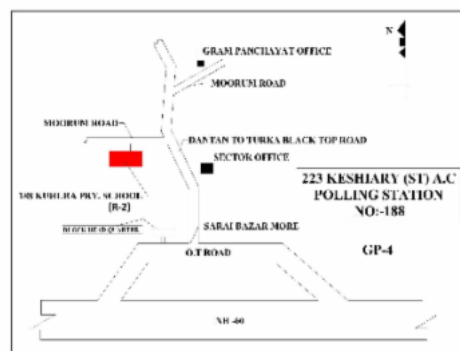

নির্বাচক নিবন্ধন আধিকারিকের স্বাক্ষর

Nazri Naksha

Google Map View

Polling Station Building Front View

Polling Station Front View

Cad View

Key MAP View

1 নাম : অবৈদন বিবি স্বামীর নাম: সেক নাউসার বাড়ির নং : এন107 বয়স : 37 লিঙ্গ : মহিলা	WUE1275106 ফটো উপলব্ধ	2 নাম : সেক মুহা পিতার নাম: সেক কাশেম বাড়ির নং : n0051 বয়স : 31 লিঙ্গ : পুরুষ	WUE1668409 ফটো উপলব্ধ	3 নাম : বিবিসমিরন পিতার নাম: কবির খাঁ বাড়ির নং : n0053 বয়স : 57 লিঙ্গ : মহিলা	WB/32/228/123113 ফটো উপলব্ধ
4 নাম : কিসমাতুন বিবি স্বামীর নাম: সেক মনসুর বাড়ির নং : এন110 বয়স : 35 লিঙ্গ : মহিলা	WUE1275163 ফটো উপলব্ধ	5 নাম : সেক মনসুর পিতার নাম: সেক কাসেম বাড়ির নং : এন109 বয়স : 37 লিঙ্গ : পুরুষ	WUE1363506 ফটো উপলব্ধ	6 নাম : সেখ নাউসার পিতার নাম: সেখ কাসেম বাড়ির নং : এন107 বয়স : 46 লিঙ্গ : পুরুষ	GJT1855253 ফটো উপলব্ধ
7 নাম : হালো বিবি পিতার নাম: গুল মহম্মদ খাঁ বাড়ির নং : n0274 বয়স : 32 লিঙ্গ : মহিলা	WUE2027696 ফটো উপলব্ধ	8 নাম : খতেসান বিবি স্বামীর নাম: সেখ কাসেম বাড়ির নং : n0051 বয়স : 69 লিঙ্গ : মহিলা	GJT1254408 ফটো উপলব্ধ	9 নাম : সেখ কাসেম পিতার নাম: সেখ অকবর বাড়ির নং : n0051 বয়স : 76 লিঙ্গ : পুরুষ	GJT1254424 ফটো উপলব্ধ
10 নাম : গুলজান বিবি পিতার নাম: সামসাদ মল্লিক বাড়ির নং : n0267 বয়স : 29 লিঙ্গ : মহিলা	WUE2027621 ফটো উপলব্ধ	11 নাম : সিতারা বিবি স্বামীর নাম: ইয়াসিন খাঁ বাড়ির নং : n0268 বয়স : 29 লিঙ্গ : মহিলা	WUE2027639 ফটো উপলব্ধ	12 নাম : আনসোবা বিবি স্বামীর নাম: সেক মুহা বাড়ির নং : এন0051 বয়স : 27 লিঙ্গ : মহিলা	WUE2136380 ফটো উপলব্ধ
13 নাম : সবনম বিবি স্বামীর নাম: এলিম খাঁ বাড়ির নং : n0049 বয়স : 36 লিঙ্গ : মহিলা	WUE1443308 ফটো উপলব্ধ	14 নাম : রমজান খাঁ পিতার নাম: আব্দুল করিম খাঁ বাড়ির নং : এন০০৫২ বয়স : 22 লিঙ্গ : পুরুষ	WUE2501112 ফটো উপলব্ধ	15 নাম : সাজেদা বিবি স্বামীর নাম: সেলিম খাঁ বাড়ির নং : n0050 বয়স : 38 লিঙ্গ : মহিলা	GJT2564466 ফটো উপলব্ধ
16 নাম : মঞ্জুরা বিবি স্বামীর নাম: কাশিম খাঁ বাড়ির নং : n0054 বয়স : 36 লিঙ্গ : মহিলা	WUE1843473 ফটো উপলব্ধ	17 নাম : রাজেদা বিবি স্বামীর নাম: জয়নাল খাঁ বাড়ির নং : n0049 বয়স : 32 লিঙ্গ : মহিলা	WUE1558352 ফটো উপলব্ধ	18 নাম : জয়নাল খাঁ পিতার নাম: আনসুদ্দিন বাড়ির নং : এন0000 বয়স : 33 লিঙ্গ : পুরুষ	WUE1558360 ফটো উপলব্ধ
19 নাম : সেলিম খাঁ পিতার নাম: সামসুদ্দিন খাঁ বাড়ির নং : n0050 বয়স : 41 লিঙ্গ : পুরুষ	GJT2564474 ফটো উপলব্ধ	20 নাম : মুস্তাফা খাঁ পিতার নাম: গুলমহম্মদ খাঁ বাড়ির নং : n0047 বয়স : 31 লিঙ্গ : পুরুষ	WUE2031672 ফটো উপলব্ধ	21 নাম : এলিম খাঁ পিতার নাম: আনসুদ্দিন খাঁ বাড়ির নং : n0049 বয়স : 38 লিঙ্গ : পুরুষ	WUE1443290 ফটো উপলব্ধ
22 নাম : জাহেদা বিবি স্বামীর নাম: আনসুদ্দিন খাঁ বাড়ির নং : n0049 বয়স : 62 লিঙ্গ : মহিলা	GJT1254366 ফটো উপলব্ধ	23 নাম : আনসুদ্দিন খাঁ পিতার নাম: দিলদার খাঁ বাড়ির নং : n0049 বয়স : 68 লিঙ্গ : পুরুষ	GJT1254895 ফটো উপলব্ধ	24 নাম : বিবিউসিমন স্বামীর নাম: ভলুদ্দিন খাঁ বাড়ির নং : n0048 বয়স : 57 লিঙ্গ : মহিলা	WB/32/228/123114 ফটো উপলব্ধ
25 নাম : ভলুদ্দিন খাঁ পিতার নাম: কবির খাঁ বাড়ির নং : n0048 বয়স : 62 লিঙ্গ : পুরুষ	WB/32/228/123235 ফটো উপলব্ধ	26 নাম : মফজুল খাঁ পিতার নাম: আকবর খাঁ বাড়ির নং : n0055 বয়স : 40 লিঙ্গ : পুরুষ	GJT1857002 ফটো উপলব্ধ	27 নাম : খাতুন বিবি স্বামীর নাম: আকবর খাঁ বাড়ির নং : n0055 বয়স : 60 লিঙ্গ : মহিলা	WB/32/227/048225 ফটো উপলব্ধ
28 নাম : আকবর খাঁ পিতার নাম: সেকাবত খাঁ বাড়ির নং : n0055 বয়স : 65 লিঙ্গ : পুরুষ	WB/32/227/048161 ফটো উপলব্ধ	29 নাম : আসেরা বিবি স্বামীর নাম: আব্দুল করিম খাঁ বাড়ির নং : n0052 বয়স : 42 লিঙ্গ : মহিলা	GJT2135101 ফটো উপলব্ধ	30 নাম : আব্দুল করিম খাঁ পিতার নাম: সাফিল খাঁ বাড়ির নং : n0052 বয়স : 45 লিঙ্গ : পুরুষ	GJT1857010 ফটো উপলব্ধ