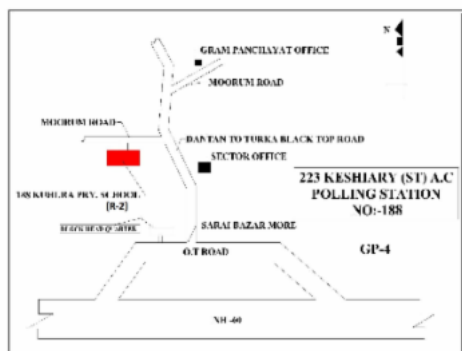

Nazri Naksha