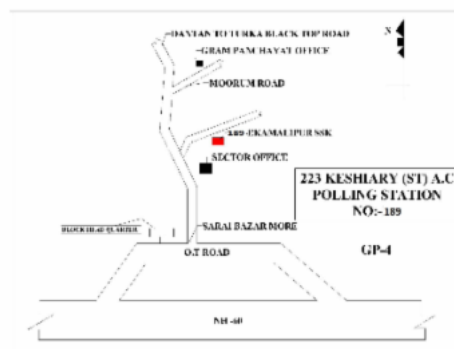

Cad View

Key MAP View