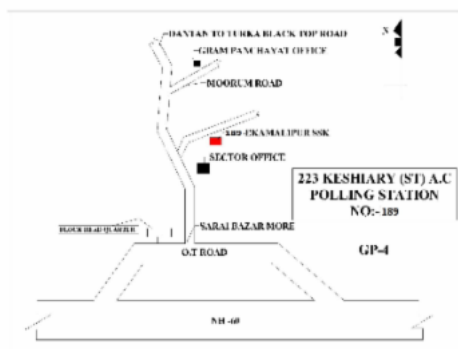

Cad View

Key MAP View