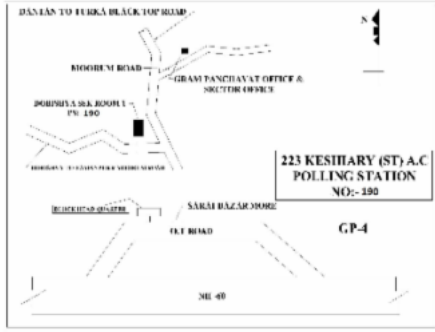

Nazri Naksha