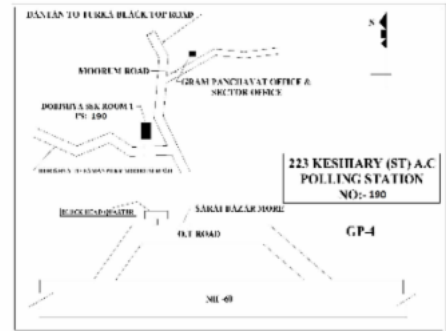

নির্বাচক নিবন্ধন আধিকারিকের স্বাক্ষর

Nazri Naksha

Google Map View

Polling Station Building Front View

Polling Station Front View

Cad View

Key MAP View

1 নাম : মইনুল সেখ পিতার নাম: আইনুল সেখ বাড়ির নং : n0031 বয়স : 62 লিঙ্গ : পুরুষ ফটো উপলব্ধ	WB/32/228/117214	2 নাম : জায়েদা বিবি স্বামীর নাম: মইনুল বাড়ির নং : n0031 বয়স : 58 লিঙ্গ : মহিলা ফটো উপলব্ধ	WB/32/228/117210	3 নাম : সেক সোলেমান পিতার নাম: সেক মইনুল বাড়ির নং : n0031 বয়স : 34 লিঙ্গ : পুরুষ ফটো উপলব্ধ	WUE1669076
4 নাম : সেক আসরফ পিতার নাম: সেক আব্দুল রজ্জাক বাড়ির নং : n0031 বয়স : 32 লিঙ্গ : পুরুষ ফটো উপলব্ধ	WUE1669084	5 নাম : ফারুক সেক পিতার নাম: সেক মইনুল বাড়ির নং : n0031 বয়স : 28 লিঙ্গ : পুরুষ ফটো উপলব্ধ	WUE2031862	6 নাম : রৌশান বিবি স্বামীর নাম: রেজাক বাড়ির নং : n0031 বয়স : 56 লিঙ্গ : মহিলা ফটো উপলব্ধ	WB/32/228/117211
7 নাম : হাজরা বিবি স্বামীর নাম: আইনুল সেখ বাড়ির নং : n0031 বয়স : 76 লিঙ্গ : মহিলা ফটো উপলব্ধ	WB/32/228/117209	8 নাম : মার্জিনা বিবি স্বামীর নাম: সেলীম সেক বাড়ির নং : এন0031 বয়স : 26 লিঙ্গ : মহিলা ফটো উপলব্ধ	WUE2316131	9 নাম : সেক আব্দুল রহিম মায়ের নাম: রৌশান বিবি বাড়ির নং : এন0031 বয়স : 23 লিঙ্গ : পুরুষ ফটো উপলব্ধ	WUE2426229
10 নাম : সেলীম সেক মায়ের নাম: রৌশান বিবি বাড়ির নং : n0031 বয়স : 27 লিঙ্গ : পুরুষ ফটো উপলব্ধ	WUE2031912	11 নাম : নেহারা বিবি স্বামীর নাম: সোলেমান সেক বাড়ির নং : n0031 বয়স : 32 লিঙ্গ : মহিলা ফটো উপলব্ধ	WUE1844372	12 নাম : অপসনা খাতুন মায়ের নাম: জরিলা বিবি বাড়ির নং : এন0031 বয়স : 32 লিঙ্গ : মহিলা ফটো উপলব্ধ	NZN0700443
13 নাম : ফিরোজ সেখ মায়ের নাম: রৌশান বিবি বাড়ির নং : N0031 বয়স : 25 লিঙ্গ : পুরুষ ফটো উপলব্ধ	WUE2304756	14 নাম : মঞ্জুলা আচার্য স্বামীর নাম: দেবাশিষ আচার্য বাড়ির নং : n0035 বয়স : 30 লিঙ্গ : মহিলা ফটো উপলব্ধ	WUE1844182	15 নাম : মৌসুমী আচার্য স্বামীর নাম: আশিষ আচার্য বাড়ির নং : n0035 বয়স : 41 লিঙ্গ : মহিলা ফটো উপলব্ধ	WUE1276104
16 নাম : আশিষ আচার্য পিতার নাম: সুরেন্দ্র আচার্য বাড়ির নং : n0035 বয়স : 48 লিঙ্গ : পুরুষ ফটো উপলব্ধ	GJT1854280	17 নাম : বীনাপানী আচার্য স্বামীর নাম: সুরেন্দ্র আচার্য বাড়ির নং : n0035 বয়স : 72 লিঙ্গ : মহিলা ফটো উপলব্ধ	WB/32/228/117499	18 নাম : সরোজ আচার্য পিতার নাম: ধীরেন্দ্র নাথ আচার্য বাড়ির নং : n0034 বয়স : 35 লিঙ্গ : পুরুষ ফটো উপলব্ধ	WUE1173939
19 নাম : পঙ্কজ আচার্য পিতার নাম: ধীরেন্দ্রনাথ আচার্য বাড়ির নং : n0034 বয়স : 42 লিঙ্গ : পুরুষ ফটো উপলব্ধ	GJT2414308	20 নাম : দেবযানী আচার্য স্বামীর নাম: ধীরেন্দ্রনাথ আচার্য বাড়ির নং : n0034 বয়স : 57 লিঙ্গ : মহিলা ফটো উপলব্ধ	WB/32/228/117026	21 নাম : ধীরেন্দ্রনাথ আচার্য পিতার নাম: পদালোচন আচার্য বাড়ির নং : n0034 বয়স : 65 লিঙ্গ : পুরুষ ফটো উপলব্ধ	WB/32/228/117025
22 নাম : দেবাশিষ আচার্য পিতার নাম: সুরেন্দ্র আচার্য বাড়ির নং : n0035 বয়স : 45 লিঙ্গ : পুরুষ ফটো উপলব্ধ	GJT1854298	23 নাম : অনিমা আচার্য পিতার নাম: আশিষ আচার্য বাড়ির নং : এন0035 বয়স : 21 লিঙ্গ : মহিলা ফটো উপলব্ধ	WUE2573756	24 নাম : কাসেদ খাঁ পিতার নাম: আয়ুব খাঁ বাড়ির নং : n0028 বয়স : 64 লিঙ্গ : পুরুষ ফটো উপলব্ধ	GJT2188597
25 নাম : সুলতানা খাতুন পিতার নাম: কাসেদ খাঁ বাড়ির নং : n0028 বয়স : 41 লিঙ্গ : মহিলা ফটো উপলব্ধ	WUE1668995	26 নাম : ওয়াজেদ খাঁ পিতার নাম: কাসেদ খাঁ বাড়ির নং : n0028 বয়স : 34 লিঙ্গ : পুরুষ ফটো উপলব্ধ	WUE1668987	27 নাম : মাহিত খাঁ পিতার নাম: কাসেদ খাঁ বাড়ির নং : n0028 বয়স : 32 লিঙ্গ : পুরুষ ফটো উপলব্ধ	WUE1668979
28 নাম : হায়দার খাঁ পিতার নাম: আয়ুব খাঁ বাড়ির নং : n0028 বয়স : 57 লিঙ্গ : পুরুষ ফটো উপলব্ধ	WB/32/228/117081	29 নাম : চবন বিবি খাঁ স্বামীর নাম: হায়দার খাঁ বাড়ির নং : n0028 বয়স : 45 লিঙ্গ : মহিলা ফটো উপলব্ধ	GJT1854314	30 নাম : সাজেদ খাঁন পিতার নাম: হায়দার খাঁন বাড়ির নং : n0028 বয়স : 27 লিঙ্গ : পুরুষ ফটো উপলব্ধ	WUE2031870