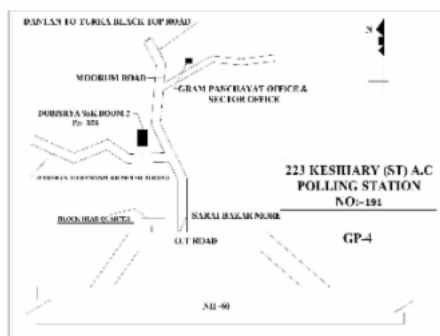

নির্বাচক নিবন্ধন আধিকারিকের স্বাক্ষর

Nazri Naksha

Google Map View

Polling Station Building Front View

Polling Station Front View

Cad View

Key MAP View

1 নাম : সুমিতা কুইল্যা স্বামীর নাম: সুরজিত কুইল্যা বাড়ির নং : n0033 বয়স : 55 লিঙ্গ : মহিলা ফটো উপলব্ধ	WB/32/228/114205	2 নাম : প্রভাৎ কুইল্যা পিতার নাম: সুরজিত কুইল্যা বাড়ির নং : n0033 বয়স : 30 লিঙ্গ : পুরুষ ফটো উপলব্ধ	WUE1844380	3 নাম : অনাদি কুইল্যা পিতার নাম: বীর কুমার কুইল্যা বাড়ির নং : n0033 বয়স : 30 লিঙ্গ : পুরুষ ফটো উপলব্ধ	WUE1745330
4 নাম : স্মিতিকনা দাস স্বামীর নাম: কমললোচন দাস বাড়ির নং : n0033 বয়স : 43 লিঙ্গ : মহিলা ফটো উপলব্ধ	GJT1851849	5 নাম : তৃপ্তি প্রধান (কুইলা) স্বামীর নাম: রামনারায়ন কুইলা বাড়ির নং : n0033 বয়স : 38 লিঙ্গ : মহিলা ফটো উপলব্ধ	WUE1444215	6 নাম : রামনারায়ন কুইলা পিতার নাম: ভগবত কুইলা বাড়ির নং : n0033 বয়স : 45 লিঙ্গ : পুরুষ ফটো উপলব্ধ	GJT1255793
7 নাম : শকুন্তলা কুইল্যা স্বামীর নাম: বীরকুমার কুইল্যা বাড়ির নং : n0033 বয়স : 51 লিঙ্গ : মহিলা ফটো উপলব্ধ	WB/32/228/114209	8 নাম : বীরকুমার কুইল্যা পিতার নাম: ভাগবত কুইল্যা বাড়ির নং : n0033 বয়স : 40 লিঙ্গ : পুরুষ ফটো উপলব্ধ	WUE2589232	9 নাম : অরুণরতন কুইল্যা পিতার নাম: রাজকুমার কুইল্যা বাড়ির নং : এন0033 বয়স : 23 লিঙ্গ : পুরুষ ফটো উপলব্ধ	WUE2426351
10 নাম : সুরজিত কুইল্যা পিতার নাম: ভাগবত কুইল্যা বাড়ির নং : n0033 বয়স : 60 লিঙ্গ : পুরুষ ফটো উপলব্ধ	WB/32/228/114492	11 নাম : হরেকৃষ্ণ কুইল্যা পিতার নাম: ভাগবত কুইল্যা বাড়ির নং : n0033 বয়স : 58 লিঙ্গ : পুরুষ ফটো উপলব্ধ	WB/32/228/114603	12 নাম : তনুভা কুইল্যা স্বামীর নাম: হরেকৃষ্ণ কুইল্যা বাড়ির নং : n0033 বয়স : 52 লিঙ্গ : মহিলা ফটো উপলব্ধ	WB/32/228/114206
13 নাম : রাধাশ্যাম কুইল্যা পিতার নাম: ভাগবত কুইল্যা বাড়ির নং : n0033 বয়স : 56 লিঙ্গ : পুরুষ ফটো উপলব্ধ	WB/32/228/114512	14 নাম : বর্ণালী কুইল্যা স্বামীর নাম: রাধাশ্যাম কুইল্যা বাড়ির নং : n0033 বয়স : 52 লিঙ্গ : মহিলা ফটো উপলব্ধ	WB/32/228/114208	15 নাম : রাজকুমার কুইল্যা পিতার নাম: ভাগবত কুইল্যা বাড়ির নং : n0033 বয়স : 54 লিঙ্গ : পুরুষ ফটো উপলব্ধ	WB/32/228/114386
16 নাম : শেফালী কুইল্যা স্বামীর নাম: রাজকুমার কুইল্যা বাড়ির নং : n0033 বয়স : 45 লিঙ্গ : মহিলা ফটো উপলব্ধ	GJT1417518	17 নাম : অনুপম কুইলা পিতার নাম: রাজকুমার কুইলা বাড়ির নং : এন0033 বয়স : 27 লিঙ্গ : পুরুষ ফটো উপলব্ধ	WUE2137529	18 নাম : অপর্ণা কুইলা পিতার নাম: রাধাশ্যাম কুইলা বাড়ির নং : এন0033 বয়স : 27 লিঙ্গ : মহিলা ফটো উপলব্ধ	WUE2137586
19 নাম : প্রতিভা কুইলা পিতার নাম: হরেকৃষ্ণ কুইলা বাড়ির নং : এন0033 বয়স : 22 লিঙ্গ : মহিলা ফটো উপলব্ধ	WUE2499309	20 নাম : মনিকা কুইলা পিতার নাম: হরেকৃষ্ণ কুইলা বাড়ির নং : n0033 বয়স : 28 লিঙ্গ : মহিলা ফটো উপলব্ধ	WUE1997410	21 নাম : পুতুল কুইলা স্বামীর নাম: বীর কুমার কুইলা বাড়ির নং : n0116 বয়স : 44 লিঙ্গ : মহিলা ফটো উপলব্ধ	WUE1559202
22 নাম : প্রতিমা কাপড়ী স্বামীর নাম: গৌরহরি কাপড়ী বাড়ির নং : না বয়স : 51 লিঙ্গ : মহিলা ফটো উপলব্ধ	WB/32/228/069400	23 নাম : গৌরহরি কাপড়ী পিতার নাম: ভাগবত কাপড়ী বাড়ির নং : না বয়স : 60 লিঙ্গ : পুরুষ ফটো উপলব্ধ	WB/32/228/069528	24 নাম : রাজেশ কাপড়ী পিতার নাম: গৌর কাপড়ী বাড়ির নং : না বয়স : 26 লিঙ্গ : পুরুষ ফটো উপলব্ধ	WUE2137354
25 নাম : দুর্গামনি গিরি স্বামীর নাম: শ্রীকান্ত গিরি বাড়ির নং : n0038 বয়স : 82 লিঙ্গ : মহিলা ফটো উপলব্ধ	WB/32/228/114550	26 নাম : শিবানীরানী গিরি স্বামীর নাম: সন্তোষ গিরি বাড়ির নং : n0037 বয়স : 44 লিঙ্গ : মহিলা ফটো উপলব্ধ	GJT2187078	27 নাম : অর্চন গিরি পিতার নাম: রবীন্দ্রনাথ গিরি বাড়ির নং : এন0037 বয়স : 23 লিঙ্গ : পুরুষ ফটো উপলব্ধ	WUE2506657
28 নাম : মঞ্জুরানী গিরি স্বামীর নাম: অনিল গিরি বাড়ির নং : n0039 বয়স : 53 লিঙ্গ : মহিলা ফটো উপলব্ধ	WB/32/228/114673	29 নাম : সুনীল কুমার গিরি পিতার নাম: জন্মোজয় গিরি বাড়ির নং : n0039 বয়স : 65 লিঙ্গ : পুরুষ ফটো উপলব্ধ	GJT1254960	30 নাম : কাজল গিরি স্বামীর নাম: পরিমল গিরি বাড়ির নং : n0039 বয়স : 47 লিঙ্গ : মহিলা ফটো উপলব্ধ	GJT1416841