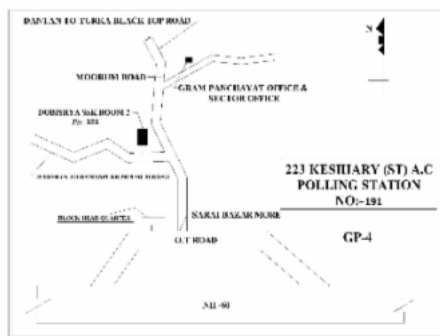

Nazri Naksha