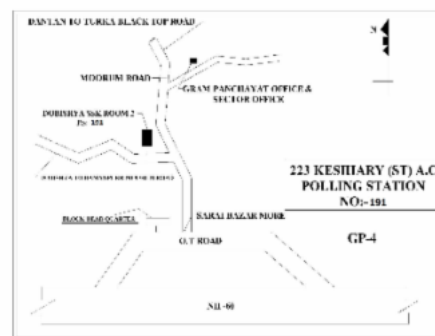

নির্বাচক নিবন্ধন আধিকারিকের স্বাক্ষর

Nazri Naksha

Google Map View

Polling Station Building Front View

Polling Station Front View

Cad View

Key MAP View

1 নাম : সুমিতা কুইল্যা স্বামীর নাম: সুরজিত কুইল্যা বাড়ির নং : n0033 বয়স : 55 লিঙ্গ : মহিলা ফটো উপলব্ধ	WB/32/228/114205	2 নাম : প্রভাৎ কুইল্যা পিতার নাম: সুরজিত কুইল্যা বাড়ির নং : n0033 বয়স : 30 লিঙ্গ : পুরুষ ফটো উপলব্ধ	WUE1844380	3 নাম : অনাদি কুইল্যা পিতার নাম: বীর কুমার কুইল্যা বাড়ির নং : n0033 বয়স : 30 লিঙ্গ : পুরুষ ফটো উপলব্ধ	WUE1745330
4 নাম : স্মিতিকনা দাস স্বামীর নাম: কমললোচন দাস বাড়ির নং : n0033 বয়স : 43 লিঙ্গ : মহিলা ফটো উপলব্ধ	GJT1851849	5 নাম : তৃপ্তি প্রধান (কুইলা) স্বামীর নাম: রামনারায়ন কুইলা বাড়ির নং : n0033 বয়স : 38 লিঙ্গ : মহিলা ফটো উপলব্ধ	WUE1444215	6 নাম : রামনারায়ন কুইলা পিতার নাম: ভগবত কুইলা বাড়ির নং : n0033 বয়স : 45 লিঙ্গ : পুরুষ ফটো উপলব্ধ	GJT1255793
7 নাম : শকুন্তলা কুইল্যা স্বামীর নাম: বীরকুমার কুইল্যা বাড়ির নং : n0033 বয়স : 51 লিঙ্গ : মহিলা ফটো উপলব্ধ	WB/32/228/114209	8 নাম : বীরকুমার কুইল্যা পিতার নাম: ভাগবত কুইল্যা বাড়ির নং : n0033 বয়স : 40 লিঙ্গ : পুরুষ ফটো উপলব্ধ	WUE2589232	9 নাম : অরুণরতন কুইল্যা পিতার নাম: রাজকুমার কুইল্যা বাড়ির নং : এন0033 বয়স : 23 লিঙ্গ : পুরুষ ফটো উপলব্ধ	WUE2426351
10 নাম : সুরজিত কুইল্যা পিতার নাম: ভাগবত কুইল্যা বাড়ির নং : n0033 বয়স : 60 লিঙ্গ : পুরুষ ফটো উপলব্ধ	WB/32/228/114492	11 নাম : হরেকৃষ্ণ কুইল্যা পিতার নাম: ভাগবত কুইল্যা বাড়ির নং : n0033 বয়স : 58 লিঙ্গ : পুরুষ ফটো উপলব্ধ	WB/32/228/114603	12 নাম : তনুভা কুইল্যা স্বামীর নাম: হরেকৃষ্ণ কুইল্যা বাড়ির নং : n0033 বয়স : 52 লিঙ্গ : মহিলা ফটো উপলব্ধ	WB/32/228/114206
13 নাম : রাধাশ্যাম কুইল্যা পিতার নাম: ভাগবত কুইল্যা বাড়ির নং : n0033 বয়স : 56 লিঙ্গ : পুরুষ ফটো উপলব্ধ	WB/32/228/114512	14 নাম : বর্ণালী কুইল্যা স্বামীর নাম: রাধাশ্যাম কুইল্যা বাড়ির নং : n0033 বয়স : 52 লিঙ্গ : মহিলা ফটো উপলব্ধ	WB/32/228/114208	15 নাম : রাজকুমার কুইল্যা পিতার নাম: ভাগবত কুইল্যা বাড়ির নং : n0033 বয়স : 54 লিঙ্গ : পুরুষ ফটো উপলব্ধ	WB/32/228/114386
16 নাম : শেফালী কুইল্যা স্বামীর নাম: রাজকুমার কুইল্যা বাড়ির নং : n0033 বয়স : 45 লিঙ্গ : মহিলা ফটো উপলব্ধ	GJT1417518	17 নাম : অনুপম কুইলা পিতার নাম: রাজকুমার কুইলা বাড়ির নং : এন0033 বয়স : 27 লিঙ্গ : পুরুষ ফটো উপলব্ধ	WUE2137529	18 নাম : অপর্ণা কুইলা পিতার নাম: রাধাশ্যাম কুইলা বাড়ির নং : এন0033 বয়স : 27 লিঙ্গ : মহিলা ফটো উপলব্ধ	WUE2137586
19 নাম : প্রতিভা কুইলা পিতার নাম: হরেকৃষ্ণ কুইলা বাড়ির নং : এন0033 বয়স : 22 লিঙ্গ : মহিলা ফটো উপলব্ধ	WUE2499309	20 নাম : মনিকা কুইলা পিতার নাম: হরেকৃষ্ণ কুইলা বাড়ির নং : n0033 বয়স : 28 লিঙ্গ : মহিলা ফটো উপলব্ধ	WUE1997410	21 নাম : পুতুল কুইলা স্বামীর নাম: বীর কুমার কুইলা বাড়ির নং : n0116 বয়স : 44 লিঙ্গ : মহিলা ফটো উপলব্ধ	WUE1559202
22 নাম : প্রতিমা কাপড়ী স্বামীর নাম: গৌরহরি কাপড়ী বাড়ির নং : না বয়স : 51 লিঙ্গ : মহিলা ফটো উপলব্ধ	WB/32/228/069400	23 নাম : গৌরহরি কাপড়ী পিতার নাম: ভাগবত কাপড়ী বাড়ির নং : না বয়স : 60 লিঙ্গ : পুরুষ ফটো উপলব্ধ	WB/32/228/069528	24 নাম : রাজেশ কাপড়ী পিতার নাম: গৌর কাপড়ী বাড়ির নং : না বয়স : 26 লিঙ্গ : পুরুষ ফটো উপলব্ধ	WUE2137354
25 নাম : দুর্গামনি গিরি স্বামীর নাম: শ্রীকান্ত গিরি বাড়ির নং : n0038 বয়স : 82 লিঙ্গ : মহিলা ফটো উপলব্ধ	WB/32/228/114550	26 নাম : শিবানীরানী গিরি স্বামীর নাম: সন্তোষ গিরি বাড়ির নং : n0037 বয়স : 44 লিঙ্গ : মহিলা ফটো উপলব্ধ	GJT2187078	27 নাম : অর্চন গিরি পিতার নাম: রবীন্দ্রনাথ গিরি বাড়ির নং : এন0037 বয়স : 23 লিঙ্গ : পুরুষ ফটো উপলব্ধ	WUE2506657
28 নাম : মঞ্জুরানী গিরি স্বামীর নাম: অনিল গিরি বাড়ির নং : n0039 বয়স : 53 লিঙ্গ : মহিলা ফটো উপলব্ধ	WB/32/228/114673	29 নাম : সুনীল কুমার গিরি পিতার নাম: জন্মোজয় গিরি বাড়ির নং : n0039 বয়স : 65 লিঙ্গ : পুরুষ ফটো উপলব্ধ	GJT1254960	30 নাম : কাজল গিরি স্বামীর নাম: পরিমল গিরি বাড়ির নং : n0039 বয়স : 47 লিঙ্গ : মহিলা ফটো উপলব্ধ	GJT1416841