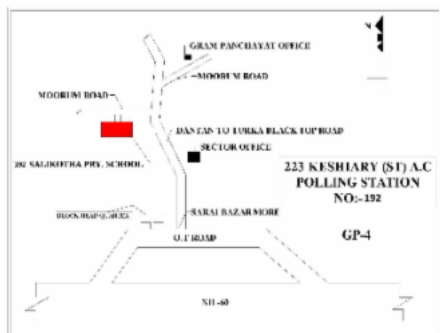

নির্বাচক নিবন্ধন আধিকারিকের স্বাক্ষর

Nazri Naksha

Google Map View

Polling Station Building Front View

Polling Station Front View

Cad View

Key MAP View

1 নাম : সুদেফা আদক (গিরি) স্বামীর নাম: সনাতন গিরি বাড়ির নং : n0202 বয়স : 32 লিঙ্গ : মহিলা	AEF1749621 ফটো উপলব্ধ	2 নাম : সীতা খাটুয়া (টুং) স্বামীর নাম: পিন্টু টুং বাড়ির নং : n0212 বয়স : 34 লিঙ্গ : মহিলা	WUE1997659 ফটো উপলব্ধ	3 নাম : মনিমালা গিরি পিতার নাম: খগেন্দ্র নাথ গিরি বাড়ির নং : n0086 বয়স : 34 লিঙ্গ : মহিলা	WUE1364884 ফটো উপলব্ধ
4 নাম : নিত্যানন্দ গিরি পিতার নাম: খগেন্দ্রনাথ গিরি বাড়ির নং : n0086 বয়স : 37 লিঙ্গ : পুরুষ	WUE1174267 ফটো উপলব্ধ	5 নাম : রাখাশ্যাম গিরি পিতার নাম: খগেন্দ্রনাথ গিরি বাড়ির নং : n0086 বয়স : 47 লিঙ্গ : পুরুষ	GJT2187342 ফটো উপলব্ধ	6 নাম : গীতারানী গিরি স্বামীর নাম: খগেন্দ্রনাথ গিরি বাড়ির নং : n0086 বয়স : 60 লিঙ্গ : মহিলা	WB/32/228/114120 ফটো উপলব্ধ
7 নাম : সনাতন গিরি পিতার নাম: খগেন্দ্র গিরি বাড়ির নং : n0086 বয়স : 44 লিঙ্গ : পুরুষ	GJT2187334 ফটো উপলব্ধ	8 নাম : কাননবালা গিরি স্বামীর নাম: বীরেন্দ্র গিরি বাড়ির নং : n0089 বয়স : 66 লিঙ্গ : মহিলা	WB/32/228/114722 ফটো উপলব্ধ	9 নাম : কাকলি নন্দী(গিরি) স্বামীর নাম: দেবব্রত গিরি বাড়ির নং : n0087 বয়স : 32 লিঙ্গ : মহিলা	WUE1559400 ফটো উপলব্ধ
10 নাম : দেবব্রত গিরি পিতার নাম: বীরেন্দ্র গিরি বাড়ির নং : n0087 বয়স : 49 লিঙ্গ : পুরুষ	GJT1255264 ফটো উপলব্ধ	11 নাম : রীনারানী গিরি স্বামীর নাম: সত্যব্রত গিরি বাড়ির নং : n0087 বয়স : 48 লিঙ্গ : মহিলা	GJT1255876 ফটো উপলব্ধ	12 নাম : সত্যব্রত গিরি পিতার নাম: বীরেন্দ্র গিরি বাড়ির নং : n0087 বয়স : 54 লিঙ্গ : পুরুষ	WB/32/228/114495 ফটো উপলব্ধ
13 নাম : সন্ধ্যারানী গিরি স্বামীর নাম: বীরেন্দ্র গিরি বাড়ির নং : n0087 বয়স : 68 লিঙ্গ : মহিলা	GJT0239756 ফটো উপলব্ধ	14 নাম : সবিতা গিরি পিতার নাম: গুনাধর গিরি বাড়ির নং : n0087 বয়স : 57 লিঙ্গ : মহিলা	WB/32/228/114723 ফটো উপলব্ধ	15 নাম : বীরেন্দ্রনাথ গিরি পিতার নাম: শ্রীনিবাস গিরি বাড়ির নং : n0087 বয়স : 78 লিঙ্গ : পুরুষ	WB/32/228/114710 ফটো উপলব্ধ
16 নাম : অঞ্জলী গিরি স্বামীর নাম: রাখাশ্যাম গিরি বাড়ির নং : n0086 বয়স : 38 লিঙ্গ : মহিলা	WUE1174135 ফটো উপলব্ধ	17 নাম : নীলকান্ত গিরি স্বামীর নাম: কাননবালা গিরি বাড়ির নং : n0089 বয়স : 49 লিঙ্গ : পুরুষ	GJT1255884 ফটো উপলব্ধ	18 নাম : মনোরমা গিরি স্বামীর নাম: নীলকান্ত গিরি বাড়ির নং : n0089 বয়স : 39 লিঙ্গ : মহিলা	GJT2564987 ফটো উপলব্ধ
19 নাম : ঝনুটু কুমার গিরি পিতার নাম: বীরেন্দ্র নাথ গিরি বাড়ির নং : n0186 বয়স : 43 লিঙ্গ : পুরুষ	GJT1852276 ফটো উপলব্ধ	20 নাম : রনজিৎ দাস পিতার নাম: অনন্ত দাস বাড়ির নং : n0186 বয়স : 34 লিঙ্গ : পুরুষ	WUE1364926 ফটো উপলব্ধ	21 নাম : রানীমালা গিরি মাল্লা স্বামীর নাম: সুমন মাল্লা বাড়ির নং : n0086 বয়স : 32 লিঙ্গ : মহিলা	WUE1559525 ফটো উপলব্ধ
22 নাম : জগন্নাথ গিরি স্বামীর নাম: বীরেন্দ্র নাথ গিরি বাড়ির নং : n0089 বয়স : 41 লিঙ্গ : পুরুষ	GJT1852284 ফটো উপলব্ধ	23 নাম : পম্পি দাস স্বামীর নাম: রনজিৎ দাস বাড়ির নং : n0186 বয়স : 26 লিঙ্গ : মহিলা	WUE2301448 ফটো উপলব্ধ	24 নাম : মনিশঙ্কর বেরা পিতার নাম: বিশ্বরঞ্জন বেরা বাড়ির নং : এন0087 বয়স : 21 লিঙ্গ : পুরুষ	WUE2548295 ফটো উপলব্ধ
25 নাম : গৌর বারিক পিতার নাম: শক্তিপদ বারিক বাড়ির নং : এন0087 বয়স : 21 লিঙ্গ : পুরুষ	WUE2548345 ফটো উপলব্ধ	26 নাম : অর্চনা জানা স্বামীর নাম: গৌতম কুমার জানা বাড়ির নং : n0066 বয়স : 35 লিঙ্গ : মহিলা	WUE1669837 ফটো উপলব্ধ	27 নাম : অরিজিৎ জানা পিতার নাম: বিমল জানা বাড়ির নং : এন0065 বয়স : 24 লিঙ্গ : পুরুষ	WUE2317220 ফটো উপলব্ধ
28 নাম : পুতুল জানা স্বামীর নাম: খোকন জানা বাড়ির নং : এন0039 বয়স : 42 লিঙ্গ : মহিলা	GJT2188332 ফটো উপলব্ধ	29 নাম : শিবসঙ্কর জানা পিতার নাম: খোকন জানা বাড়ির নং : এন0039 বয়স : 27 লিঙ্গ : পুরুষ	WUE2032316 ফটো উপলব্ধ	30 নাম : রুস্পা জানা পিতার নাম: অশোক জানা বাড়ির নং : n0192 বয়স : 28 লিঙ্গ : মহিলা	WUE1997477 ফটো উপলব্ধ