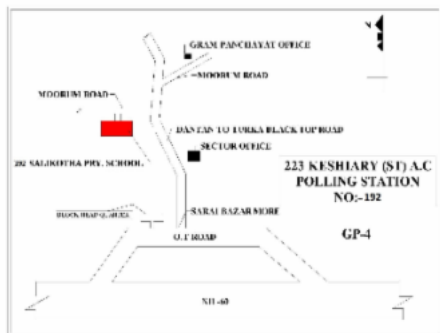

Nazri Naksha