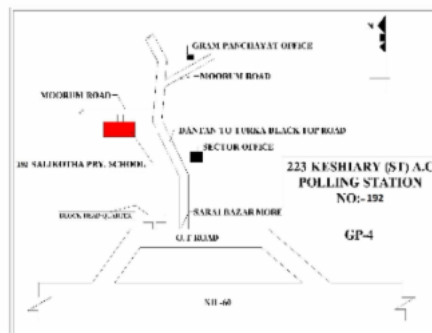

নির্বাচক নিবন্ধন আধিকারিকের স্বাক্ষর

Nazri Naksha

Google Map View

Polling Station Building Front View

Polling Station Front View

Cad View

Key MAP View

1 নাম : সুদেফা আদক (গিরি) স্বামীর নাম: সনাতন গিরি বাড়ির নং : n0202 বয়স : 32 লিঙ্গ : মহিলা	AEF1749621 ফটো উপলব্ধ	2 নাম : সীতা খাটুয়া (টুং) স্বামীর নাম: পিন্টু টুং বাড়ির নং : n0212 বয়স : 34 লিঙ্গ : মহিলা	WUE1997659 ফটো উপলব্ধ	3 নাম : মনিমালা গিরি পিতার নাম: খগেন্দ্র নাথ গিরি বাড়ির নং : n0086 বয়স : 34 লিঙ্গ : মহিলা	WUE1364884 ফটো উপলব্ধ
4 নাম : নিত্যানন্দ গিরি পিতার নাম: খগেন্দ্রনাথ গিরি বাড়ির নং : n0086 বয়স : 37 লিঙ্গ : পুরুষ	WUE1174267 ফটো উপলব্ধ	5 নাম : রাখাশ্যাম গিরি পিতার নাম: খগেন্দ্রনাথ গিরি বাড়ির নং : n0086 বয়স : 47 লিঙ্গ : পুরুষ	GJT2187342 ফটো উপলব্ধ	6 নাম : গীতারানী গিরি স্বামীর নাম: খগেন্দ্রনাথ গিরি বাড়ির নং : n0086 বয়স : 60 লিঙ্গ : মহিলা	WB/32/228/114120 ফটো উপলব্ধ
7 নাম : সনাতন গিরি পিতার নাম: খগেন্দ্র গিরি বাড়ির নং : n0086 বয়স : 44 লিঙ্গ : পুরুষ	GJT2187334 ফটো উপলব্ধ	8 নাম : কাননবালা গিরি স্বামীর নাম: বীরেন্দ্র গিরি বাড়ির নং : n0089 বয়স : 66 লিঙ্গ : মহিলা	WB/32/228/114722 ফটো উপলব্ধ	9 নাম : কাকলি নন্দী(গিরি) স্বামীর নাম: দেবব্রত গিরি বাড়ির নং : n0087 বয়স : 32 লিঙ্গ : মহিলা	WUE1559400 ফটো উপলব্ধ
10 নাম : দেবব্রত গিরি পিতার নাম: বীরেন্দ্র গিরি বাড়ির নং : n0087 বয়স : 49 লিঙ্গ : পুরুষ	GJT1255264 ফটো উপলব্ধ	11 নাম : রীনারানী গিরি স্বামীর নাম: সত্যব্রত গিরি বাড়ির নং : n0087 বয়স : 48 লিঙ্গ : মহিলা	GJT1255876 ফটো উপলব্ধ	12 নাম : সত্যব্রত গিরি পিতার নাম: বীরেন্দ্র গিরি বাড়ির নং : n0087 বয়স : 54 লিঙ্গ : পুরুষ	WB/32/228/114495 ফটো উপলব্ধ
13 নাম : সন্ধ্যারানী গিরি স্বামীর নাম: বীরেন্দ্র গিরি বাড়ির নং : n0087 বয়স : 68 লিঙ্গ : মহিলা	GJT0239756 ফটো উপলব্ধ	14 নাম : সবিতা গিরি পিতার নাম: গুনাধর গিরি বাড়ির নং : n0087 বয়স : 57 লিঙ্গ : মহিলা	WB/32/228/114723 ফটো উপলব্ধ	15 নাম : বীরেন্দ্রনাথ গিরি পিতার নাম: শ্রীনিবাস গিরি বাড়ির নং : n0087 বয়স : 78 লিঙ্গ : পুরুষ	WB/32/228/114710 ফটো উপলব্ধ
16 নাম : অঞ্জলী গিরি স্বামীর নাম: রাখাশ্যাম গিরি বাড়ির নং : n0086 বয়স : 38 লিঙ্গ : মহিলা	WUE1174135 ফটো উপলব্ধ	17 নাম : নীলকান্ত গিরি স্বামীর নাম: কাননবালা গিরি বাড়ির নং : n0089 বয়স : 49 লিঙ্গ : পুরুষ	GJT1255884 ফটো উপলব্ধ	18 নাম : মনোরমা গিরি স্বামীর নাম: নীলকান্ত গিরি বাড়ির নং : n0089 বয়স : 39 লিঙ্গ : মহিলা	GJT2564987 ফটো উপলব্ধ
19 নাম : ঝনুটু কুমার গিরি পিতার নাম: বীরেন্দ্র নাথ গিরি বাড়ির নং : n0186 বয়স : 43 লিঙ্গ : পুরুষ	GJT1852276 ফটো উপলব্ধ	20 নাম : রনজিৎ দাস পিতার নাম: অনন্ত দাস বাড়ির নং : n0186 বয়স : 34 লিঙ্গ : পুরুষ	WUE1364926 ফটো উপলব্ধ	21 নাম : রানীমালা গিরি মাল্লা স্বামীর নাম: সুমন মাল্লা বাড়ির নং : n0086 বয়স : 32 লিঙ্গ : মহিলা	WUE1559525 ফটো উপলব্ধ
22 নাম : জগন্নাথ গিরি স্বামীর নাম: বীরেন্দ্র নাথ গিরি বাড়ির নং : n0089 বয়স : 41 লিঙ্গ : পুরুষ	GJT1852284 ফটো উপলব্ধ	23 নাম : পম্পি দাস স্বামীর নাম: রনজিৎ দাস বাড়ির নং : n0186 বয়স : 26 লিঙ্গ : মহিলা	WUE2301448 ফটো উপলব্ধ	24 নাম : মনিশঙ্কর বেরা পিতার নাম: বিশ্বরঞ্জন বেরা বাড়ির নং : এন0087 বয়স : 21 লিঙ্গ : পুরুষ	WUE2548295 ফটো উপলব্ধ
25 নাম : গৌর বারিক পিতার নাম: শক্তিপদ বারিক বাড়ির নং : এন0087 বয়স : 21 লিঙ্গ : পুরুষ	WUE2548345 ফটো উপলব্ধ	26 নাম : অর্চনা জানা স্বামীর নাম: গৌতম কুমার জানা বাড়ির নং : n0066 বয়স : 35 লিঙ্গ : মহিলা	WUE1669837 ফটো উপলব্ধ	27 নাম : অরিজিৎ জানা পিতার নাম: বিমল জানা বাড়ির নং : এন0065 বয়স : 24 লিঙ্গ : পুরুষ	WUE2317220 ফটো উপলব্ধ
28 নাম : পুতুল জানা স্বামীর নাম: খোকন জানা বাড়ির নং : এন0039 বয়স : 42 লিঙ্গ : মহিলা	GJT2188332 ফটো উপলব্ধ	29 নাম : শিবসঙ্কর জানা পিতার নাম: খোকন জানা বাড়ির নং : এন0039 বয়স : 27 লিঙ্গ : পুরুষ	WUE2032316 ফটো উপলব্ধ	30 নাম : রুস্পা জানা পিতার নাম: অশোক জানা বাড়ির নং : n0192 বয়স : 28 লিঙ্গ : মহিলা	WUE1997477 ফটো উপলব্ধ