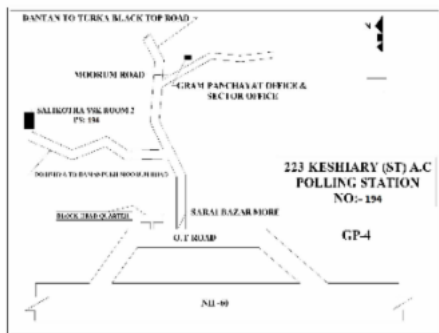

নির্বাচক নিবন্ধন আধিকারিকের স্বাক্ষর

Nazri Naksha

Google Map View

Polling Station Building Front View

Polling Station Front View

Cad View

Key MAP View

1 নাম : নাজমা বিবি স্বামীর নাম: সেক আনুয়ার আলি বাড়ির নং : n0050 বয়স : 40 লিঙ্গ : মহিলা	WUE1444819	ফটো উপলব্ধ	2 নাম : সেক জাকির আলি পিতার নাম: সেক নওসাদ আলি বাড়ির নং : n0050 বয়স : 39 লিঙ্গ : পুরুষ	WUE1670793	ফটো উপলব্ধ	3 নাম : সাফিদ আলি সেক পিতার নাম: নওসাদ আলি বাড়ির নং : n0050 বয়স : 34 লিঙ্গ : পুরুষ	WUE1560556	ফটো উপলব্ধ
4 নাম : মুক্তার মহম্মদ পিতার নাম: উকিল মহম্মদ বাড়ির নং : n0048 বয়স : 52 লিঙ্গ : পুরুষ	WB/32/228/147549	ফটো উপলব্ধ	5 নাম : সুভানা বিবি স্বামীর নাম: আমির মহম্মদ বাড়ির নং : n0048 বয়স : 40 লিঙ্গ : মহিলা	GJT2508893	ফটো উপলব্ধ	6 নাম : আবেদা বেওয়া স্বামীর নাম: ইসমাইল খাঁ বাড়ির নং : n0055 বয়স : 77 লিঙ্গ : মহিলা	WB/32/228/147107	ফটো উপলব্ধ
7 নাম : ফিরোজ সা পিতার নাম: জালাল সা বাড়ির নং : n0043 বয়স : 48 লিঙ্গ : পুরুষ	GJT1261577	ফটো উপলব্ধ	8 নাম : কোরবান সা পিতার নাম: জালাল সা বাড়ির নং : n0043 বয়স : 44 লিঙ্গ : পুরুষ	GJT1872548	ফটো উপলব্ধ	9 নাম : লোকমান সা পিতার নাম: জালাল সা বাড়ির নং : n0043 বয়স : 36 লিঙ্গ : পুরুষ	WUE1277151	ফটো উপলব্ধ
10 নাম : মাঝিয়া বিবি স্বামীর নাম: সুলতান সা বাড়ির নং : n0043 বয়স : 31 লিঙ্গ : মহিলা	WUE1745959	ফটো উপলব্ধ	11 নাম : তহুরা বিবি স্বামীর নাম: ফিরোজ সা বাড়ির নং : n0043 বয়স : 42 লিঙ্গ : মহিলা	GJT2189504	ফটো উপলব্ধ	12 নাম : গুলেস্কা বিবি স্বামীর নাম: সেখ মমতাজ বাড়ির নং : n0038 বয়স : 45 লিঙ্গ : মহিলা	GJT1872464	ফটো উপলব্ধ
13 নাম : সেক গিয়াসউদ্দিন পিতার নাম: সেক সামসুদ্দিন বাড়ির নং : n0016 বয়স : 42 লিঙ্গ : পুরুষ	WUE1670942	ফটো উপলব্ধ	14 নাম : সুলতানা বিবি স্বামীর নাম: সেক সাফিদ আলি বাড়ির নং : n0050 বয়স : 31 লিঙ্গ : মহিলা	WUE1670959	ফটো উপলব্ধ	15 নাম : জয়নাল খাঁ পিতার নাম: আলাদত বাড়ির নং : n0111 বয়স : 64 লিঙ্গ : পুরুষ	WUE0834606	ফটো উপলব্ধ
16 নাম : আজমল সা পিতার নাম: আসমান সা বাড়ির নং : n0040 বয়স : 34 লিঙ্গ : পুরুষ	WUE1670876	ফটো উপলব্ধ	17 নাম : তাজমুল সা পিতার নাম: আসমান সা বাড়ির নং : n0040 বয়স : 31 লিঙ্গ : পুরুষ	WUE1745868	ফটো উপলব্ধ	18 নাম : মর্জিনা বিবি স্বামীর নাম: জমির শা বাড়ির নং : n0040 বয়স : 40 লিঙ্গ : মহিলা	GJT2509016	ফটো উপলব্ধ
19 নাম : ইমরান শা পিতার নাম: লাল শা বাড়ির নং : n0040 বয়স : 35 লিঙ্গ : পুরুষ	WUE1445238	ফটো উপলব্ধ	20 নাম : মোজাবুল শা পিতার নাম: আসমান শা বাড়ির নং : n0040 বয়স : 34 লিঙ্গ : পুরুষ	WUE1444587	ফটো উপলব্ধ	21 নাম : রুপসানা বিবি স্বামীর নাম: আজমল শা বাড়ির নং : n0040 বয়স : 33 লিঙ্গ : মহিলা	WUE1670645	ফটো উপলব্ধ
22 নাম : রাজেন্দা বিবি স্বামীর নাম: জৈনুদ্দিন সেখ বাড়ির নং : n0052 বয়স : 33 লিঙ্গ : মহিলা	WUE1845890	ফটো উপলব্ধ	23 নাম : জাহানারা বিবি স্বামীর নাম: জাবেদ মহম্মদ বাড়ির নং : n0047 বয়স : 34 লিঙ্গ : মহিলা	WUE1845619	ফটো উপলব্ধ	24 নাম : নেজামুদ্দিন সেক পিতার নাম: আসাবুদ্দিন সেক বাড়ির নং : n0049 বয়স : 27 লিঙ্গ : পুরুষ	WUE1845684	ফটো উপলব্ধ
25 নাম : রাজিনা বিবি স্বামীর নাম: মকসেদ বাড়ির নং : n0046 বয়স : 34 লিঙ্গ : মহিলা	WUE1560523	ফটো উপলব্ধ	26 নাম : সেখ আসাবুদ্দিন পিতার নাম: সেখ আতারুদ্দিন বাড়ির নং : n0049 বয়স : 67 লিঙ্গ : পুরুষ	GJT1871698	ফটো উপলব্ধ	27 নাম : নাসিমুদ্দিন সেক পিতার নাম: আসাবুদ্দিন সেক বাড়ির নং : n0049 বয়স : 32 লিঙ্গ : পুরুষ	WUE1746015	ফটো উপলব্ধ
28 নাম : হালেমা বিবি স্বামীর নাম: আনোয়ার সেখ বাড়ির নং : n0052 বয়স : 39 লিঙ্গ : মহিলা	GJT2565638	ফটো উপলব্ধ	29 নাম : সেক আনুয়ার পিতার নাম: সেক রাজ আলি বাড়ির নং : n0052 বয়স : 36 লিঙ্গ : পুরুষ	WUE1444561	ফটো উপলব্ধ	30 নাম : সামিনা বিবি স্বামীর নাম: সামসুদ্দিন সেক বাড়ির নং : n0030 বয়স : 35 লিঙ্গ : মহিলা	WUE1845791	ফটো উপলব্ধ