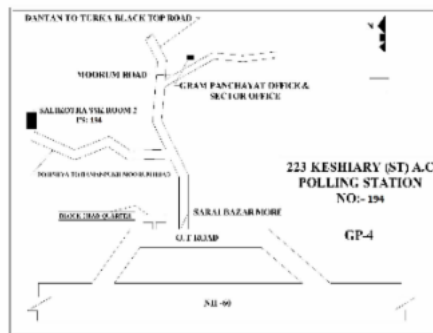

নির্বাচক নিবন্ধন আধিকারিকের স্বাক্ষর

Nazri Naksha

Google Map View

Polling Station Building Front View

Polling Station Front View

Cad View

Key MAP View

1 নাম : নাজমা বিবি স্বামীর নাম: সেক আনুয়ার আলি বাড়ির নং : n0050 বয়স : 40 লিঙ্গ : মহিলা	WUE1444819	ফটো উপলব্ধ	2 নাম : সেক জাকির আলি পিতার নাম: সেক নওসাদ আলি বাড়ির নং : n0050 বয়স : 39 লিঙ্গ : পুরুষ	WUE1670793	ফটো উপলব্ধ	3 নাম : সাফিদ আলি সেক পিতার নাম: নওসাদ আলি বাড়ির নং : n0050 বয়স : 34 লিঙ্গ : পুরুষ	WUE1560556	ফটো উপলব্ধ
4 নাম : মুক্তার মহম্মদ পিতার নাম: উকিল মহম্মদ বাড়ির নং : n0048 বয়স : 52 লিঙ্গ : পুরুষ	WB/32/228/147549	ফটো উপলব্ধ	5 নাম : সুভানা বিবি স্বামীর নাম: আমির মহম্মদ বাড়ির নং : n0048 বয়স : 40 লিঙ্গ : মহিলা	GJT2508893	ফটো উপলব্ধ	6 নাম : আবেদা বেওয়া স্বামীর নাম: ইসমাইল খাঁ বাড়ির নং : n0055 বয়স : 77 লিঙ্গ : মহিলা	WB/32/228/147107	ফটো উপলব্ধ
7 নাম : ফিরোজ সা পিতার নাম: জালাল সা বাড়ির নং : n0043 বয়স : 48 লিঙ্গ : পুরুষ	GJT1261577	ফটো উপলব্ধ	8 নাম : কোরবান সা পিতার নাম: জালাল সা বাড়ির নং : n0043 বয়স : 44 লিঙ্গ : পুরুষ	GJT1872548	ফটো উপলব্ধ	9 নাম : লোকমান সা পিতার নাম: জালাল সা বাড়ির নং : n0043 বয়স : 36 লিঙ্গ : পুরুষ	WUE1277151	ফটো উপলব্ধ
10 নাম : মাঝিয়া বিবি স্বামীর নাম: সুলতান সা বাড়ির নং : n0043 বয়স : 31 লিঙ্গ : মহিলা	WUE1745959	ফটো উপলব্ধ	11 নাম : তহুরা বিবি স্বামীর নাম: ফিরোজ সা বাড়ির নং : n0043 বয়স : 42 লিঙ্গ : মহিলা	GJT2189504	ফটো উপলব্ধ	12 নাম : গুলেস্কা বিবি স্বামীর নাম: সেখ মমতাজ বাড়ির নং : n0038 বয়স : 45 লিঙ্গ : মহিলা	GJT1872464	ফটো উপলব্ধ
13 নাম : সেক গিয়াসউদ্দিন পিতার নাম: সেক সামসুদ্দিন বাড়ির নং : n0016 বয়স : 42 লিঙ্গ : পুরুষ	WUE1670942	ফটো উপলব্ধ	14 নাম : সুলতানা বিবি স্বামীর নাম: সেক সাফিদ আলি বাড়ির নং : n0050 বয়স : 31 লিঙ্গ : মহিলা	WUE1670959	ফটো উপলব্ধ	15 নাম : জয়নাল খাঁ পিতার নাম: আলাদত বাড়ির নং : n0111 বয়স : 64 লিঙ্গ : পুরুষ	WUE0834606	ফটো উপলব্ধ
16 নাম : আজমল সা পিতার নাম: আসমান সা বাড়ির নং : n0040 বয়স : 34 লিঙ্গ : পুরুষ	WUE1670876	ফটো উপলব্ধ	17 নাম : তাজমুল সা পিতার নাম: আসমান সা বাড়ির নং : n0040 বয়স : 31 লিঙ্গ : পুরুষ	WUE1745868	ফটো উপলব্ধ	18 নাম : মর্জিনা বিবি স্বামীর নাম: জমির শা বাড়ির নং : n0040 বয়স : 40 লিঙ্গ : মহিলা	GJT2509016	ফটো উপলব্ধ
19 নাম : ইমরান শা পিতার নাম: লাল শা বাড়ির নং : n0040 বয়স : 35 লিঙ্গ : পুরুষ	WUE1445238	ফটো উপলব্ধ	20 নাম : মোজাবুল শা পিতার নাম: আসমান শা বাড়ির নং : n0040 বয়স : 34 লিঙ্গ : পুরুষ	WUE1444587	ফটো উপলব্ধ	21 নাম : রুপসানা বিবি স্বামীর নাম: আজমল শা বাড়ির নং : n0040 বয়স : 33 লিঙ্গ : মহিলা	WUE1670645	ফটো উপলব্ধ
22 নাম : রাজেন্দা বিবি স্বামীর নাম: জৈনুদ্দিন সেখ বাড়ির নং : n0052 বয়স : 33 লিঙ্গ : মহিলা	WUE1845890	ফটো উপলব্ধ	23 নাম : জাহানারা বিবি স্বামীর নাম: জাবেদ মহম্মদ বাড়ির নং : n0047 বয়স : 34 লিঙ্গ : মহিলা	WUE1845619	ফটো উপলব্ধ	24 নাম : নেজামুদ্দিন সেক পিতার নাম: আসাবুদ্দিন সেক বাড়ির নং : n0049 বয়স : 27 লিঙ্গ : পুরুষ	WUE1845684	ফটো উপলব্ধ
25 নাম : রাজিনা বিবি স্বামীর নাম: মকসেদ বাড়ির নং : n0046 বয়স : 34 লিঙ্গ : মহিলা	WUE1560523	ফটো উপলব্ধ	26 নাম : সেখ আসাবুদ্দিন পিতার নাম: সেখ আতারুদ্দিন বাড়ির নং : n0049 বয়স : 67 লিঙ্গ : পুরুষ	GJT1871698	ফটো উপলব্ধ	27 নাম : নাসিমুদ্দিন সেক পিতার নাম: আসাবুদ্দিন সেক বাড়ির নং : n0049 বয়স : 32 লিঙ্গ : পুরুষ	WUE1746015	ফটো উপলব্ধ
28 নাম : হালেমা বিবি স্বামীর নাম: আনোয়ার সেখ বাড়ির নং : n0052 বয়স : 39 লিঙ্গ : মহিলা	GJT2565638	ফটো উপলব্ধ	29 নাম : সেক আনুয়ার পিতার নাম: সেক রাজ আলি বাড়ির নং : n0052 বয়স : 36 লিঙ্গ : পুরুষ	WUE1444561	ফটো উপলব্ধ	30 নাম : সামিনা বিবি স্বামীর নাম: সামসুদ্দিন সেক বাড়ির নং : n0030 বয়স : 35 লিঙ্গ : মহিলা	WUE1845791	ফটো উপলব্ধ