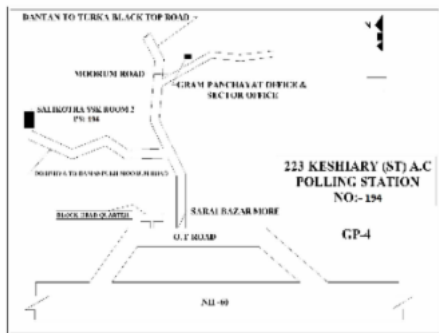

Nazri Naksha