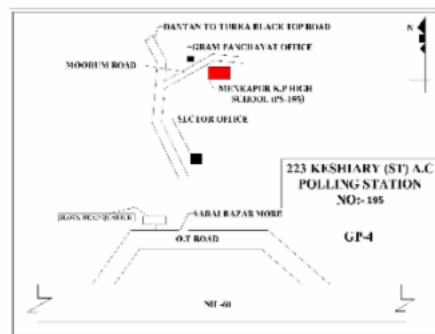

Key MAP View