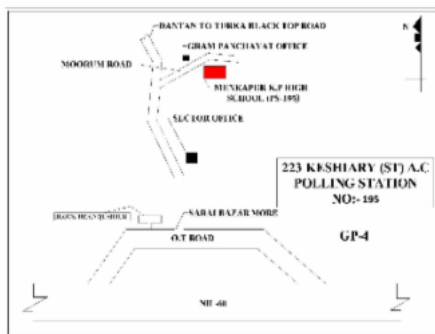

Nazri Naksha