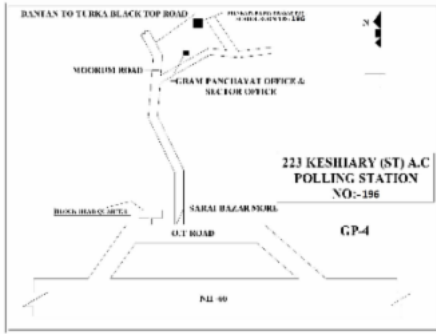

Nazri Naksha