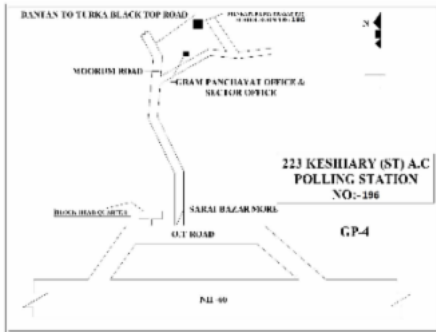

নির্বাচক নিবন্ধন আধিকারিকের স্বাক্ষর

Nazri Naksha

Google Map View

Polling Station Building Front View

Polling Station Front View

Cad View

Key MAP View

1	WB/32/228/150066	নাম : মহম্মদ গুলিয়ারজান বিবি স্বামীর নাম: মহম্মদ ওয়াজেদ বাড়ির নং : n0129 বয়স : 89 লিঙ্গ : মহিলা	ফটো উপলব্ধ	2	WB/32/228/150068	নাম : মহম্মদ সৈদন বিবি স্বামীর নাম: খেলান মহম্মদ বাড়ির নং : n0129 বয়স : 67 লিঙ্গ : মহিলা	ফটো উপলব্ধ	3	WUE1365980	নাম : মহঃ জাকির পিতার নাম: মহঃ খেলান বাড়ির নং : n0129 বয়স : 37 লিঙ্গ : পুরুষ	ফটো উপলব্ধ
4	WUE1365840	নাম : খাতেজা বিবি স্বামীর নাম: জাহাঙ্গীর মহম্মদ বাড়ির নং : n0129 বয়স : 33 লিঙ্গ : মহিলা	ফটো উপলব্ধ	5	WUE1561257	নাম : মহঃ হাসিবুল পিতার নাম: মহঃ লিয়াকত বাড়ির নং : n0129 বয়স : 33 লিঙ্গ : পুরুষ	ফটো উপলব্ধ	6	WUE1671577	নাম : সাবিনা বিবি স্বামীর নাম: মহঃ রবিউল বাড়ির নং : n0129 বয়স : 32 লিঙ্গ : মহিলা	ফটো উপলব্ধ
7	WUE1671130	নাম : সীতারা বিবি স্বামীর নাম: মহ জাকির বাড়ির নং : n0129 বয়স : 31 লিঙ্গ : মহিলা	ফটো উপলব্ধ	8	WB/32/228/150574	নাম : মহম্মদ রসিদ পিতার নাম: মহম্মদ ফুরজ বাড়ির নং : n0132 বয়স : 69 লিঙ্গ : পুরুষ	ফটো উপলব্ধ	9	GJT1261189	নাম : জাহাঙ্গীর মহম্মদ পিতার নাম: খেলান মহম্মদ বাড়ির নং : n0129 বয়স : 45 লিঙ্গ : পুরুষ	ফটো উপলব্ধ
10	WUE0842948	নাম : রবিউল মহম্মদ পিতার নাম: লিয়াকত মহম্মদ বাড়ির নং : n0129 বয়স : 40 লিঙ্গ : পুরুষ	ফটো উপলব্ধ	11	WB/32/228/150111	নাম : আকবর খাঁ পিতার নাম: আসগর খাঁ বাড়ির নং : n0128 বয়স : 54 লিঙ্গ : পুরুষ	ফটো উপলব্ধ	12	GJT2191203	নাম : খাঁ মানুয়ারাবিবি স্বামীর নাম: আকবর খাঁ বাড়ির নং : n0128 বয়স : 52 লিঙ্গ : মহিলা	ফটো উপলব্ধ
13	WUE1445360	নাম : মহম্মদ সাগীর পিতার নাম: মহম্মদ খেলান বাড়ির নং : n0129 বয়স : 33 লিঙ্গ : পুরুষ	ফটো উপলব্ধ	14	WUE1560945	নাম : আজমা বিবি স্বামীর নাম: মহঃ লিয়াকত বাড়ির নং : n0129 বয়স : 33 লিঙ্গ : মহিলা	ফটো উপলব্ধ	15	WB/32/228/150069	নাম : মহম্মদ মিনারা বিবি স্বামীর নাম: অজিজ মহম্মদ বাড়ির নং : n0129 বয়স : 57 লিঙ্গ : মহিলা	ফটো উপলব্ধ
16	WB/32/228/150624	নাম : রফিত মহম্মদ পিতার নাম: ওয়াজেদ মহম্মদ বাড়ির নং : n0129 বয়স : 58 লিঙ্গ : পুরুষ	ফটো উপলব্ধ	17	WB/32/228/150423	নাম : আজিজ মহম্মদ পিতার নাম: ওয়াজেদ মহম্মদ বাড়ির নং : n0129 বয়স : 61 লিঙ্গ : পুরুষ	ফটো উপলব্ধ	18	WB/32/228/150442	নাম : লিয়াকত মহম্মদ পিতার নাম: ওয়াজেদ মহম্মদ বাড়ির নং : n0129 বয়স : 70 লিঙ্গ : পুরুষ	ফটো উপলব্ধ
19	WUE1561349	নাম : ফিরোজা বিবি স্বামীর নাম: জালাল সেখ বাড়ির নং : n0126 বয়স : 32 লিঙ্গ : মহিলা	ফটো উপলব্ধ	20	GJT1259969	নাম : সুভাষ চন্দ্র মাইতি পিতার নাম: রাধেশ্যাম মাইতি বাড়ির নং : n0126 বয়স : 47 লিঙ্গ : পুরুষ	ফটো উপলব্ধ	21	WB/32/228/150138	নাম : জালাল সেখ পিতার নাম: জফুর সেখ বাড়ির নং : n0126 বয়স : 68 লিঙ্গ : পুরুষ	ফটো উপলব্ধ
22	WB/32/228/150162	নাম : সেখ জাবেদা বিবি স্বামীর নাম: জফুর সেখ বাড়ির নং : n0126 বয়স : 90 লিঙ্গ : মহিলা	ফটো উপলব্ধ	23	WB/32/228/150600	নাম : মহম্মদ মুর্তেজা পিতার নাম: মহম্মদ রসিদ বাড়ির নং : n0132 বয়স : 50 লিঙ্গ : পুরুষ	ফটো উপলব্ধ	24	WUE0842930	নাম : মহম্মদ জাহিদ পিতার নাম: আজিজ বাড়ির নং : n0129 বয়স : 38 লিঙ্গ : পুরুষ	ফটো উপলব্ধ
25	WUE0842963	নাম : জাহানারা বিবি পিতার নাম: মহম্মদ ওয়াজেদ বাড়ির নং : n0129 বয়স : 44 লিঙ্গ : মহিলা	ফটো উপলব্ধ	26	GJT1261593	নাম : সাজেদা বিবি স্বামীর নাম: মহম্মদ রফিদ বাড়ির নং : n0129 বয়স : 49 লিঙ্গ : মহিলা	ফটো উপলব্ধ	27	WB/32/228/150573	নাম : আক্রিমশ্বেশা বিবি স্বামীর নাম: রসিদ মহম্মদ বাড়ির নং : n0132 বয়স : 59 লিঙ্গ : মহিলা	ফটো উপলব্ধ
28	WUE1365782	নাম : মহম্মদ ইমতিয়াজ পিতার নাম: মহম্মদ রসিদ বাড়ির নং : n0132 বয়স : 38 লিঙ্গ : পুরুষ	ফটো উপলব্ধ	29	WB/32/228/150081	নাম : রাসেদ মহম্মদ পিতার নাম: বাসেদ মহম্মদ বাড়ির নং : n0138 বয়স : 58 লিঙ্গ : পুরুষ	ফটো উপলব্ধ	30	WUE1366020	নাম : মহঃ আবদুল রহিম পিতার নাম: মহঃ কাসেদ বাড়ির নং : n0138 বয়স : 36 লিঙ্গ : পুরুষ	ফটো উপলব্ধ