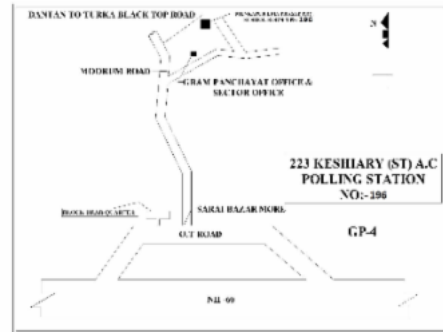

নির্বাচক নিবন্ধন আধিকারিকের স্বাক্ষর

Nazri Naksha

Google Map View

Polling Station Building Front View

Polling Station Front View

Cad View

Key MAP View

1	WB/32/228/150066	নাম : মহম্মদ গুলিয়ারজান বিবি স্বামীর নাম: মহম্মদ ওয়াজেদ বাড়ির নং : n0129 বয়স : 89 লিঙ্গ : মহিলা	ফটো উপলব্ধ	2	WB/32/228/150068	নাম : মহম্মদ সৈদন বিবি স্বামীর নাম: খেলান মহম্মদ বাড়ির নং : n0129 বয়স : 67 লিঙ্গ : মহিলা	ফটো উপলব্ধ	3	WUE1365980	নাম : মহঃ জাকির পিতার নাম: মহঃ খেলান বাড়ির নং : n0129 বয়স : 37 লিঙ্গ : পুরুষ	ফটো উপলব্ধ
4	WUE1365840	নাম : খাতেজা বিবি স্বামীর নাম: জাহাঙ্গীর মহম্মদ বাড়ির নং : n0129 বয়স : 33 লিঙ্গ : মহিলা	ফটো উপলব্ধ	5	WUE1561257	নাম : মহঃ হাসিবুল পিতার নাম: মহঃ লিয়াকত বাড়ির নং : n0129 বয়স : 33 লিঙ্গ : পুরুষ	ফটো উপলব্ধ	6	WUE1671577	নাম : সাবিনা বিবি স্বামীর নাম: মহঃ রবিউল বাড়ির নং : n0129 বয়স : 32 লিঙ্গ : মহিলা	ফটো উপলব্ধ
7	WUE1671130	নাম : সীতারা বিবি স্বামীর নাম: মহ জাকির বাড়ির নং : n0129 বয়স : 31 লিঙ্গ : মহিলা	ফটো উপলব্ধ	8	WB/32/228/150574	নাম : মহম্মদ রসিদ পিতার নাম: মহম্মদ ফুরজ বাড়ির নং : n0132 বয়স : 69 লিঙ্গ : পুরুষ	ফটো উপলব্ধ	9	GJT1261189	নাম : জাহাঙ্গীর মহম্মদ পিতার নাম: খেলান মহম্মদ বাড়ির নং : n0129 বয়স : 45 লিঙ্গ : পুরুষ	ফটো উপলব্ধ
10	WUE0842948	নাম : রবিউল মহম্মদ পিতার নাম: লিয়াকত মহম্মদ বাড়ির নং : n0129 বয়স : 40 লিঙ্গ : পুরুষ	ফটো উপলব্ধ	11	WB/32/228/150111	নাম : আকবর খাঁ পিতার নাম: আসগর খাঁ বাড়ির নং : n0128 বয়স : 54 লিঙ্গ : পুরুষ	ফটো উপলব্ধ	12	GJT2191203	নাম : খাঁ মানুয়ারাবিবি স্বামীর নাম: আকবর খাঁ বাড়ির নং : n0128 বয়স : 52 লিঙ্গ : মহিলা	ফটো উপলব্ধ
13	WUE1445360	নাম : মহম্মদ সাগীর পিতার নাম: মহম্মদ খেলান বাড়ির নং : n0129 বয়স : 33 লিঙ্গ : পুরুষ	ফটো উপলব্ধ	14	WUE1560945	নাম : আজমা বিবি স্বামীর নাম: মহঃ লিয়াকত বাড়ির নং : n0129 বয়স : 33 লিঙ্গ : মহিলা	ফটো উপলব্ধ	15	WB/32/228/150069	নাম : মহম্মদ মিনারা বিবি স্বামীর নাম: অজিজ মহম্মদ বাড়ির নং : n0129 বয়স : 57 লিঙ্গ : মহিলা	ফটো উপলব্ধ
16	WB/32/228/150624	নাম : রফিত মহম্মদ পিতার নাম: ওয়াজেদ মহম্মদ বাড়ির নং : n0129 বয়স : 58 লিঙ্গ : পুরুষ	ফটো উপলব্ধ	17	WB/32/228/150423	নাম : আজিজ মহম্মদ পিতার নাম: ওয়াজেদ মহম্মদ বাড়ির নং : n0129 বয়স : 61 লিঙ্গ : পুরুষ	ফটো উপলব্ধ	18	WB/32/228/150442	নাম : লিয়াকত মহম্মদ পিতার নাম: ওয়াজেদ মহম্মদ বাড়ির নং : n0129 বয়স : 70 লিঙ্গ : পুরুষ	ফটো উপলব্ধ
19	WUE1561349	নাম : ফিরোজা বিবি স্বামীর নাম: জালাল সেখ বাড়ির নং : n0126 বয়স : 32 লিঙ্গ : মহিলা	ফটো উপলব্ধ	20	GJT1259969	নাম : সুভাষ চন্দ্র মাইতি পিতার নাম: রাধেশ্যাম মাইতি বাড়ির নং : n0126 বয়স : 47 লিঙ্গ : পুরুষ	ফটো উপলব্ধ	21	WB/32/228/150138	নাম : জালাল সেখ পিতার নাম: জফুর সেখ বাড়ির নং : n0126 বয়স : 68 লিঙ্গ : পুরুষ	ফটো উপলব্ধ
22	WB/32/228/150162	নাম : সেখ জাবেদা বিবি স্বামীর নাম: জফুর সেখ বাড়ির নং : n0126 বয়স : 90 লিঙ্গ : মহিলা	ফটো উপলব্ধ	23	WB/32/228/150600	নাম : মহম্মদ মুর্তেজা পিতার নাম: মহম্মদ রসিদ বাড়ির নং : n0132 বয়স : 50 লিঙ্গ : পুরুষ	ফটো উপলব্ধ	24	WUE0842930	নাম : মহম্মদ জাহিদ পিতার নাম: আজিজ বাড়ির নং : n0129 বয়স : 38 লিঙ্গ : পুরুষ	ফটো উপলব্ধ
25	WUE0842963	নাম : জাহানারা বিবি পিতার নাম: মহম্মদ ওয়াজেদ বাড়ির নং : n0129 বয়স : 44 লিঙ্গ : মহিলা	ফটো উপলব্ধ	26	GJT1261593	নাম : সাজেদা বিবি স্বামীর নাম: মহম্মদ রফিদ বাড়ির নং : n0129 বয়স : 49 লিঙ্গ : মহিলা	ফটো উপলব্ধ	27	WB/32/228/150573	নাম : আক্রিমশ্বেশা বিবি স্বামীর নাম: রসিদ মহম্মদ বাড়ির নং : n0132 বয়স : 59 লিঙ্গ : মহিলা	ফটো উপলব্ধ
28	WUE1365782	নাম : মহম্মদ ইমতিয়াজ পিতার নাম: মহম্মদ রসিদ বাড়ির নং : n0132 বয়স : 38 লিঙ্গ : পুরুষ	ফটো উপলব্ধ	29	WB/32/228/150081	নাম : রাসেদ মহম্মদ পিতার নাম: বাসেদ মহম্মদ বাড়ির নং : n0138 বয়স : 58 লিঙ্গ : পুরুষ	ফটো উপলব্ধ	30	WUE1366020	নাম : মহঃ আবদুল রহিম পিতার নাম: মহঃ কাসেদ বাড়ির নং : n0138 বয়স : 36 লিঙ্গ : পুরুষ	ফটো উপলব্ধ